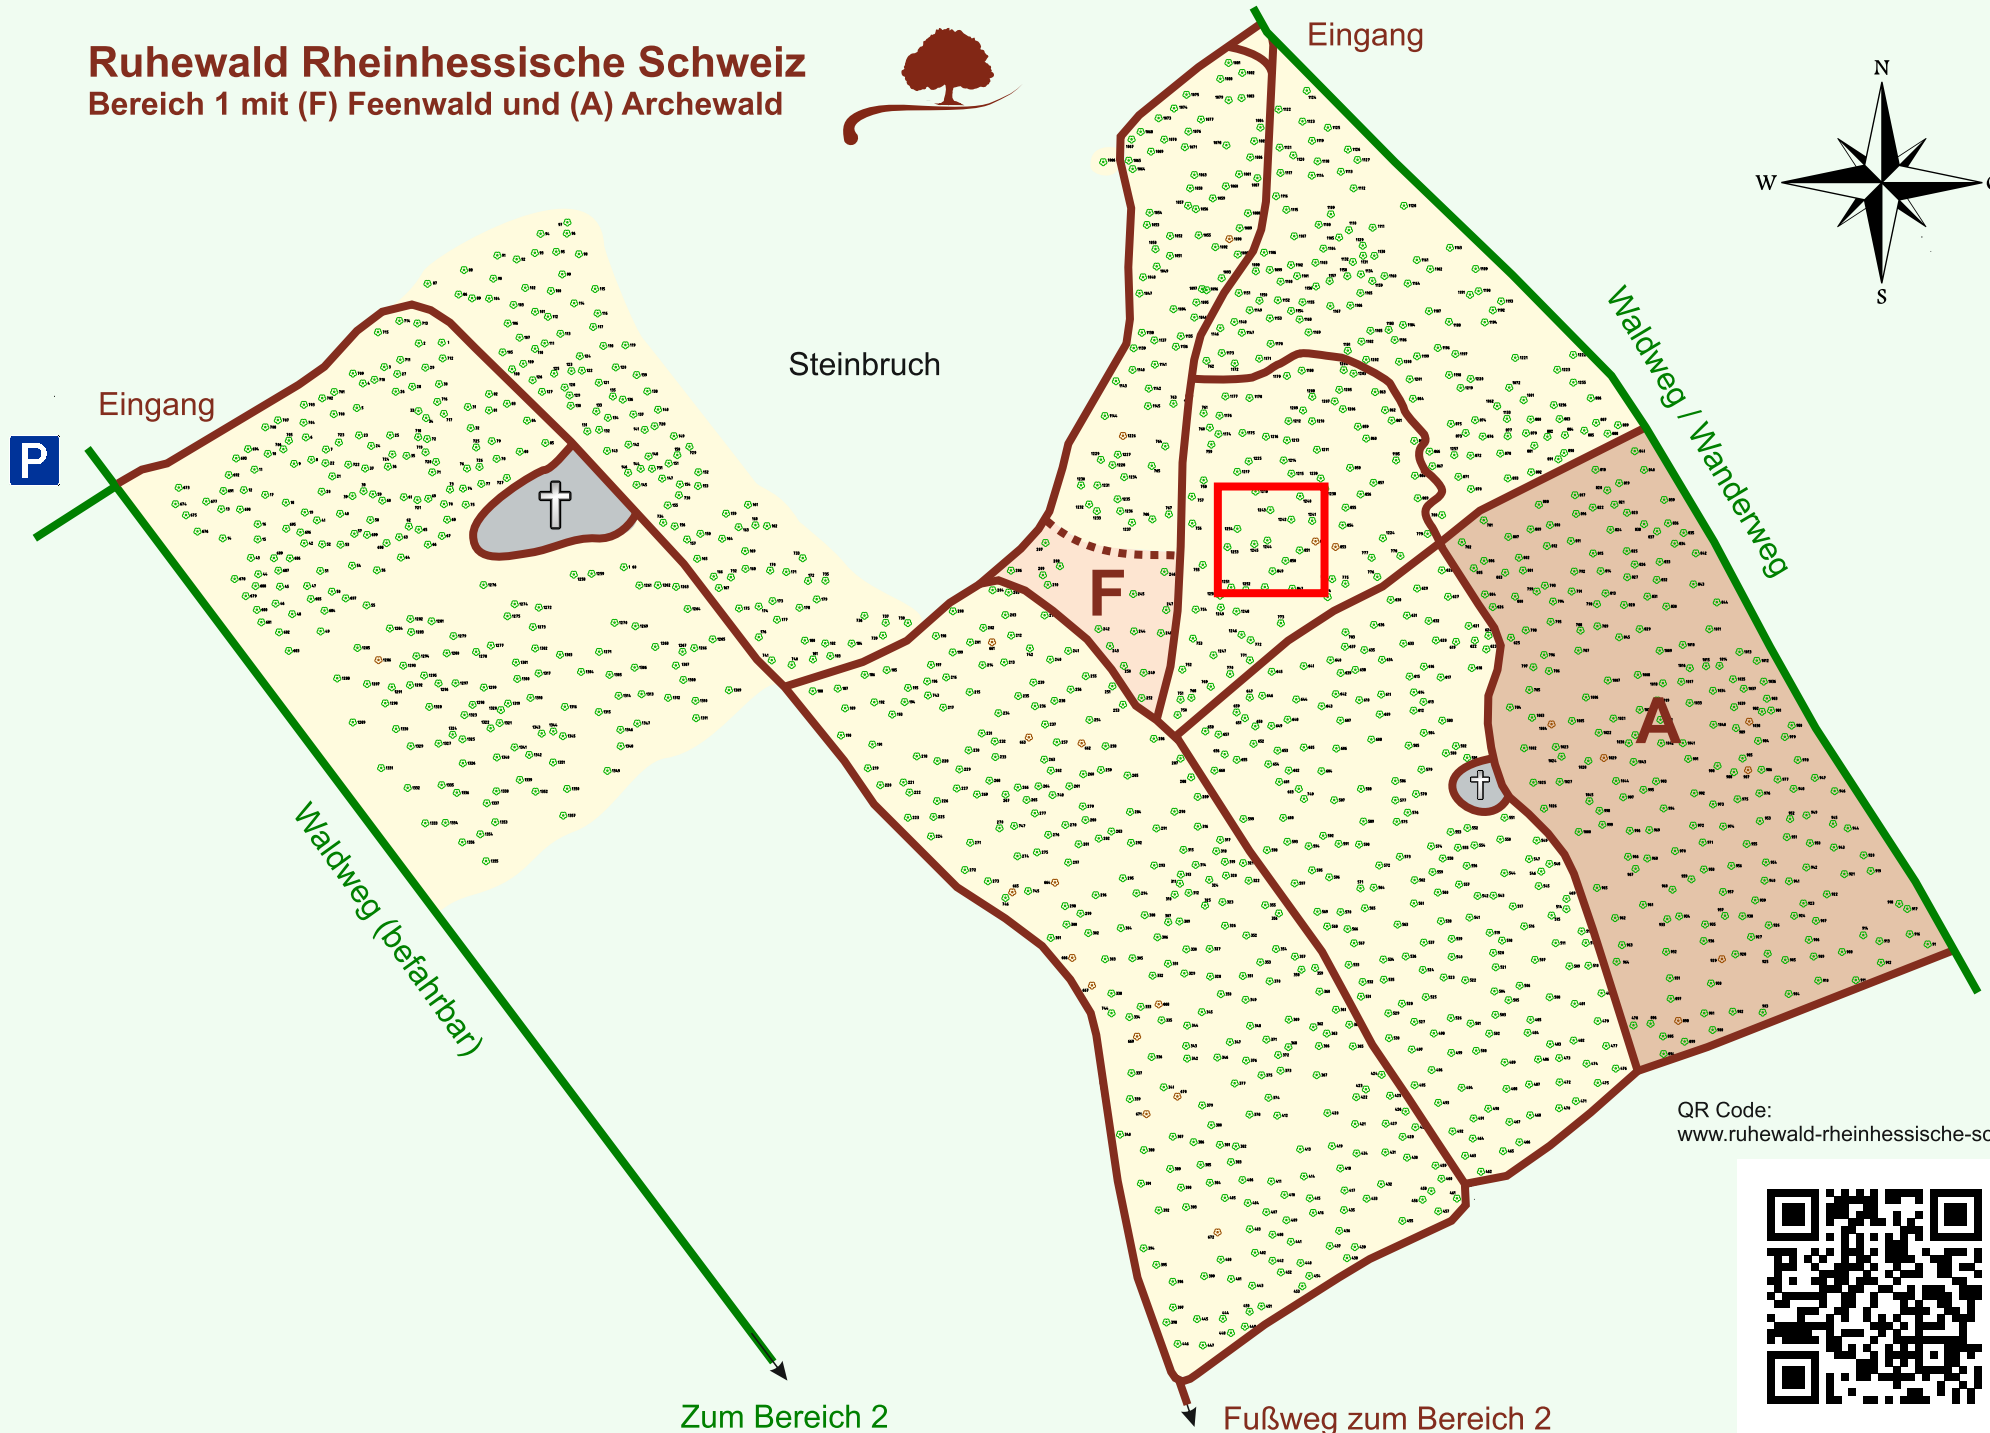

Ruhewald Rhein Hessische Schweiz

Bereich 1 mit (F) Feenwald und (A) Archewald

QR Code:
www.ruhewald-rhein Hessische-schweiz.de