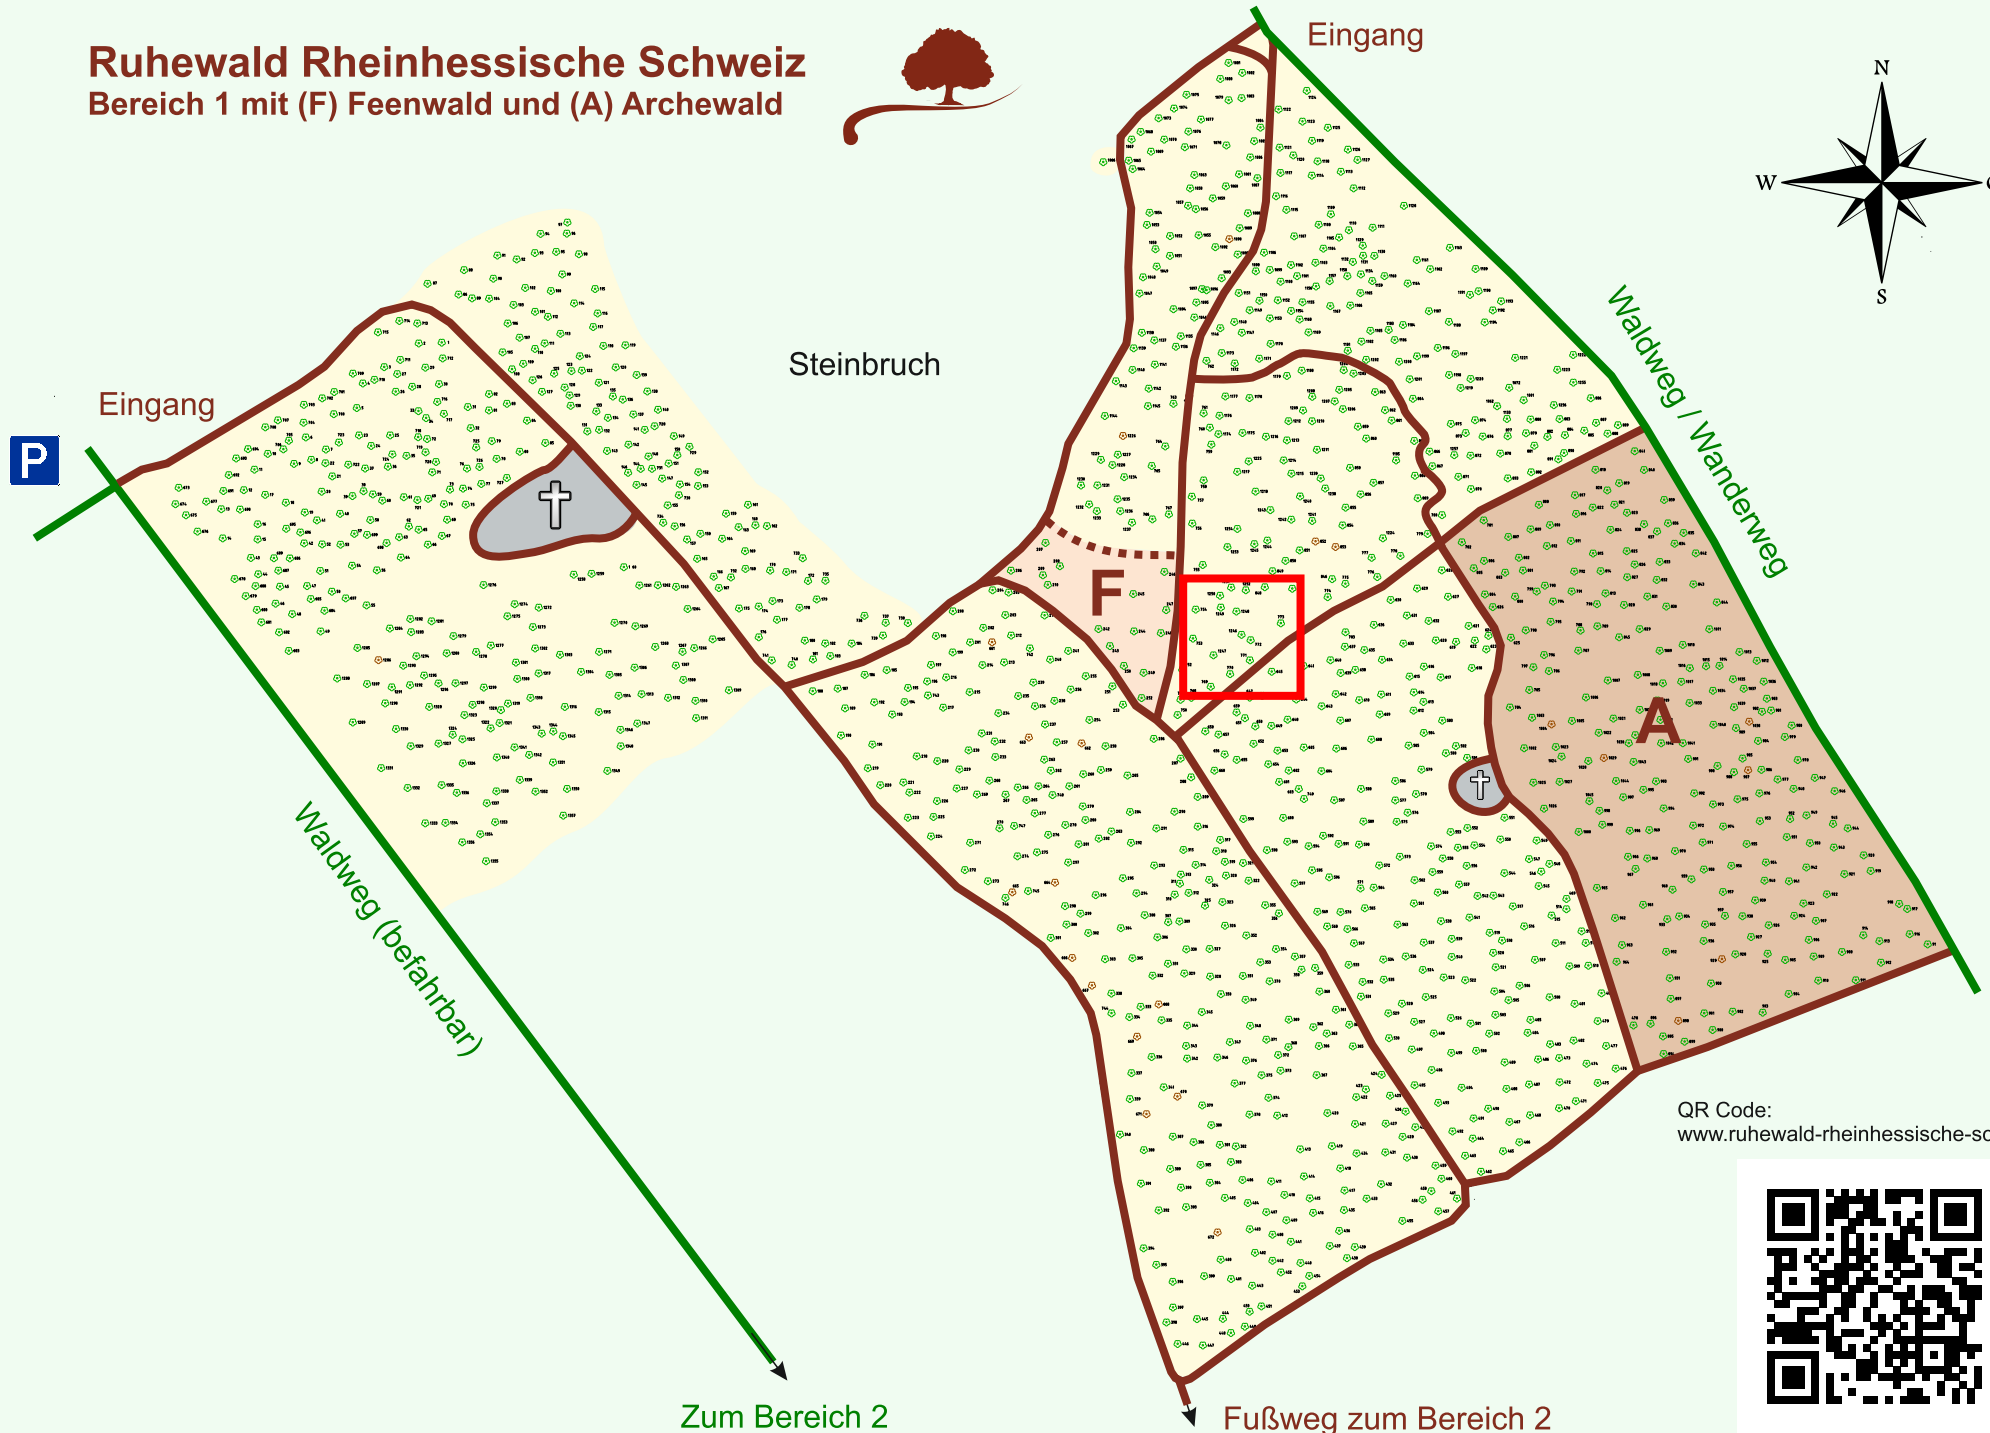

Ruhewald Rhein Hessische Schweiz

Bereich 1 mit (F) Feenwald und (A) Archewald

QR Code:
www.ruhewald-rhein Hessische-schweiz.de