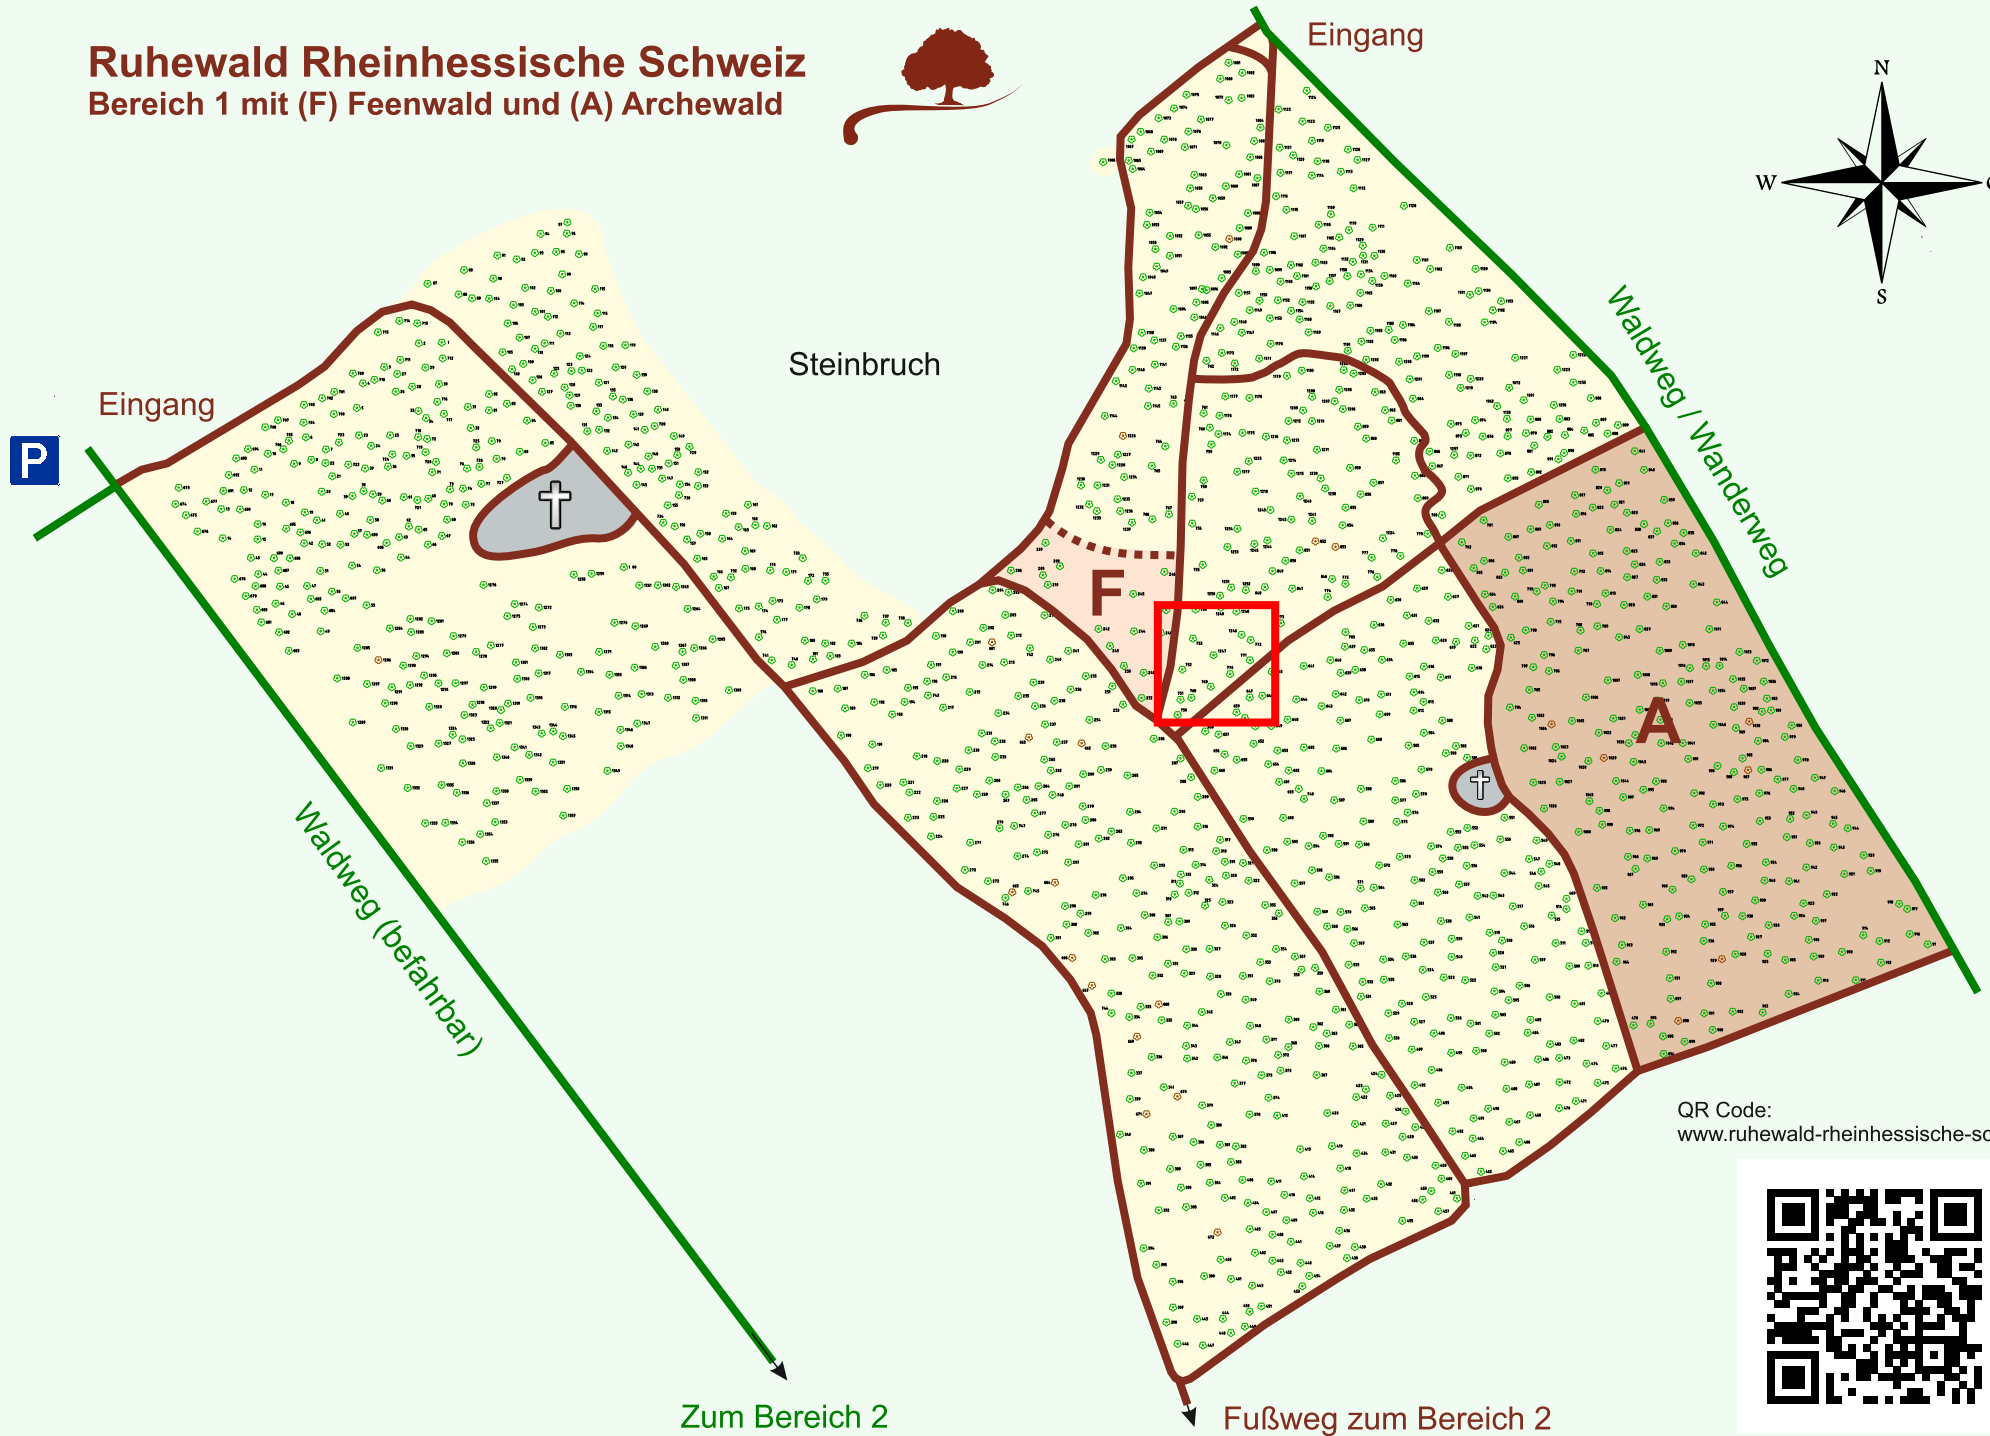

Ruhewald Rhein Hessische Schweiz

Bereich 1 mit (F) Feenwald und (A) Archewald

QR Code:
www.ruhewald-rhein Hessische-schweiz.de