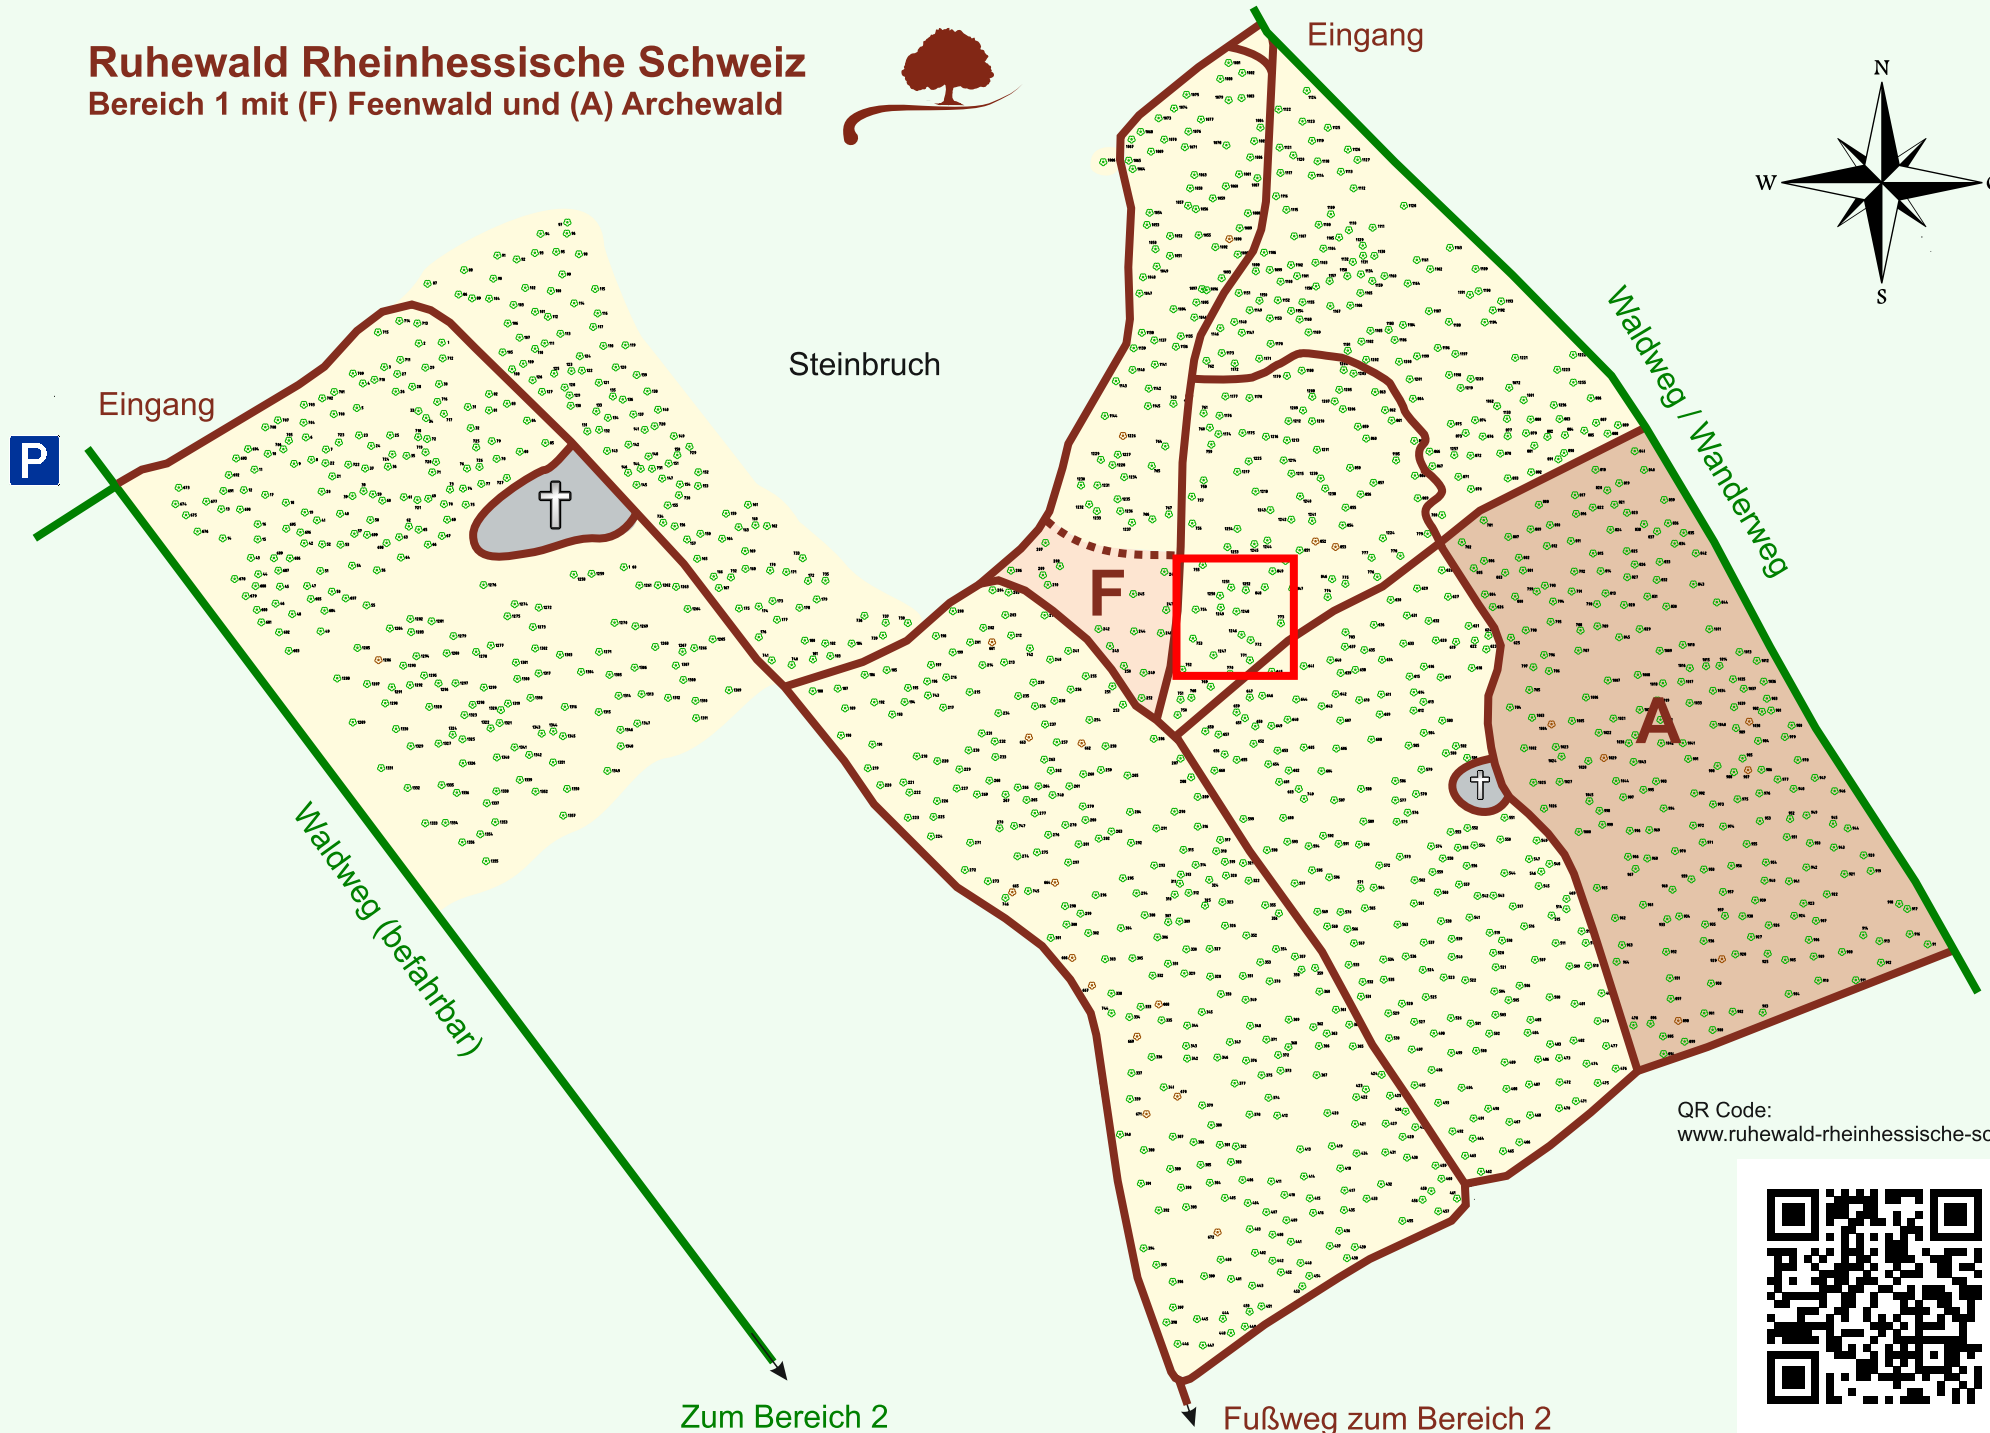

# Ruhewald Rhein Hessische Schweiz

## Bereich 1 mit (F) Feenwald und (A) Archewald

QR Code:  
[www.ruhewald-rhein Hessische-schweiz.de](http://www.ruhewald-rhein Hessische-schweiz.de)