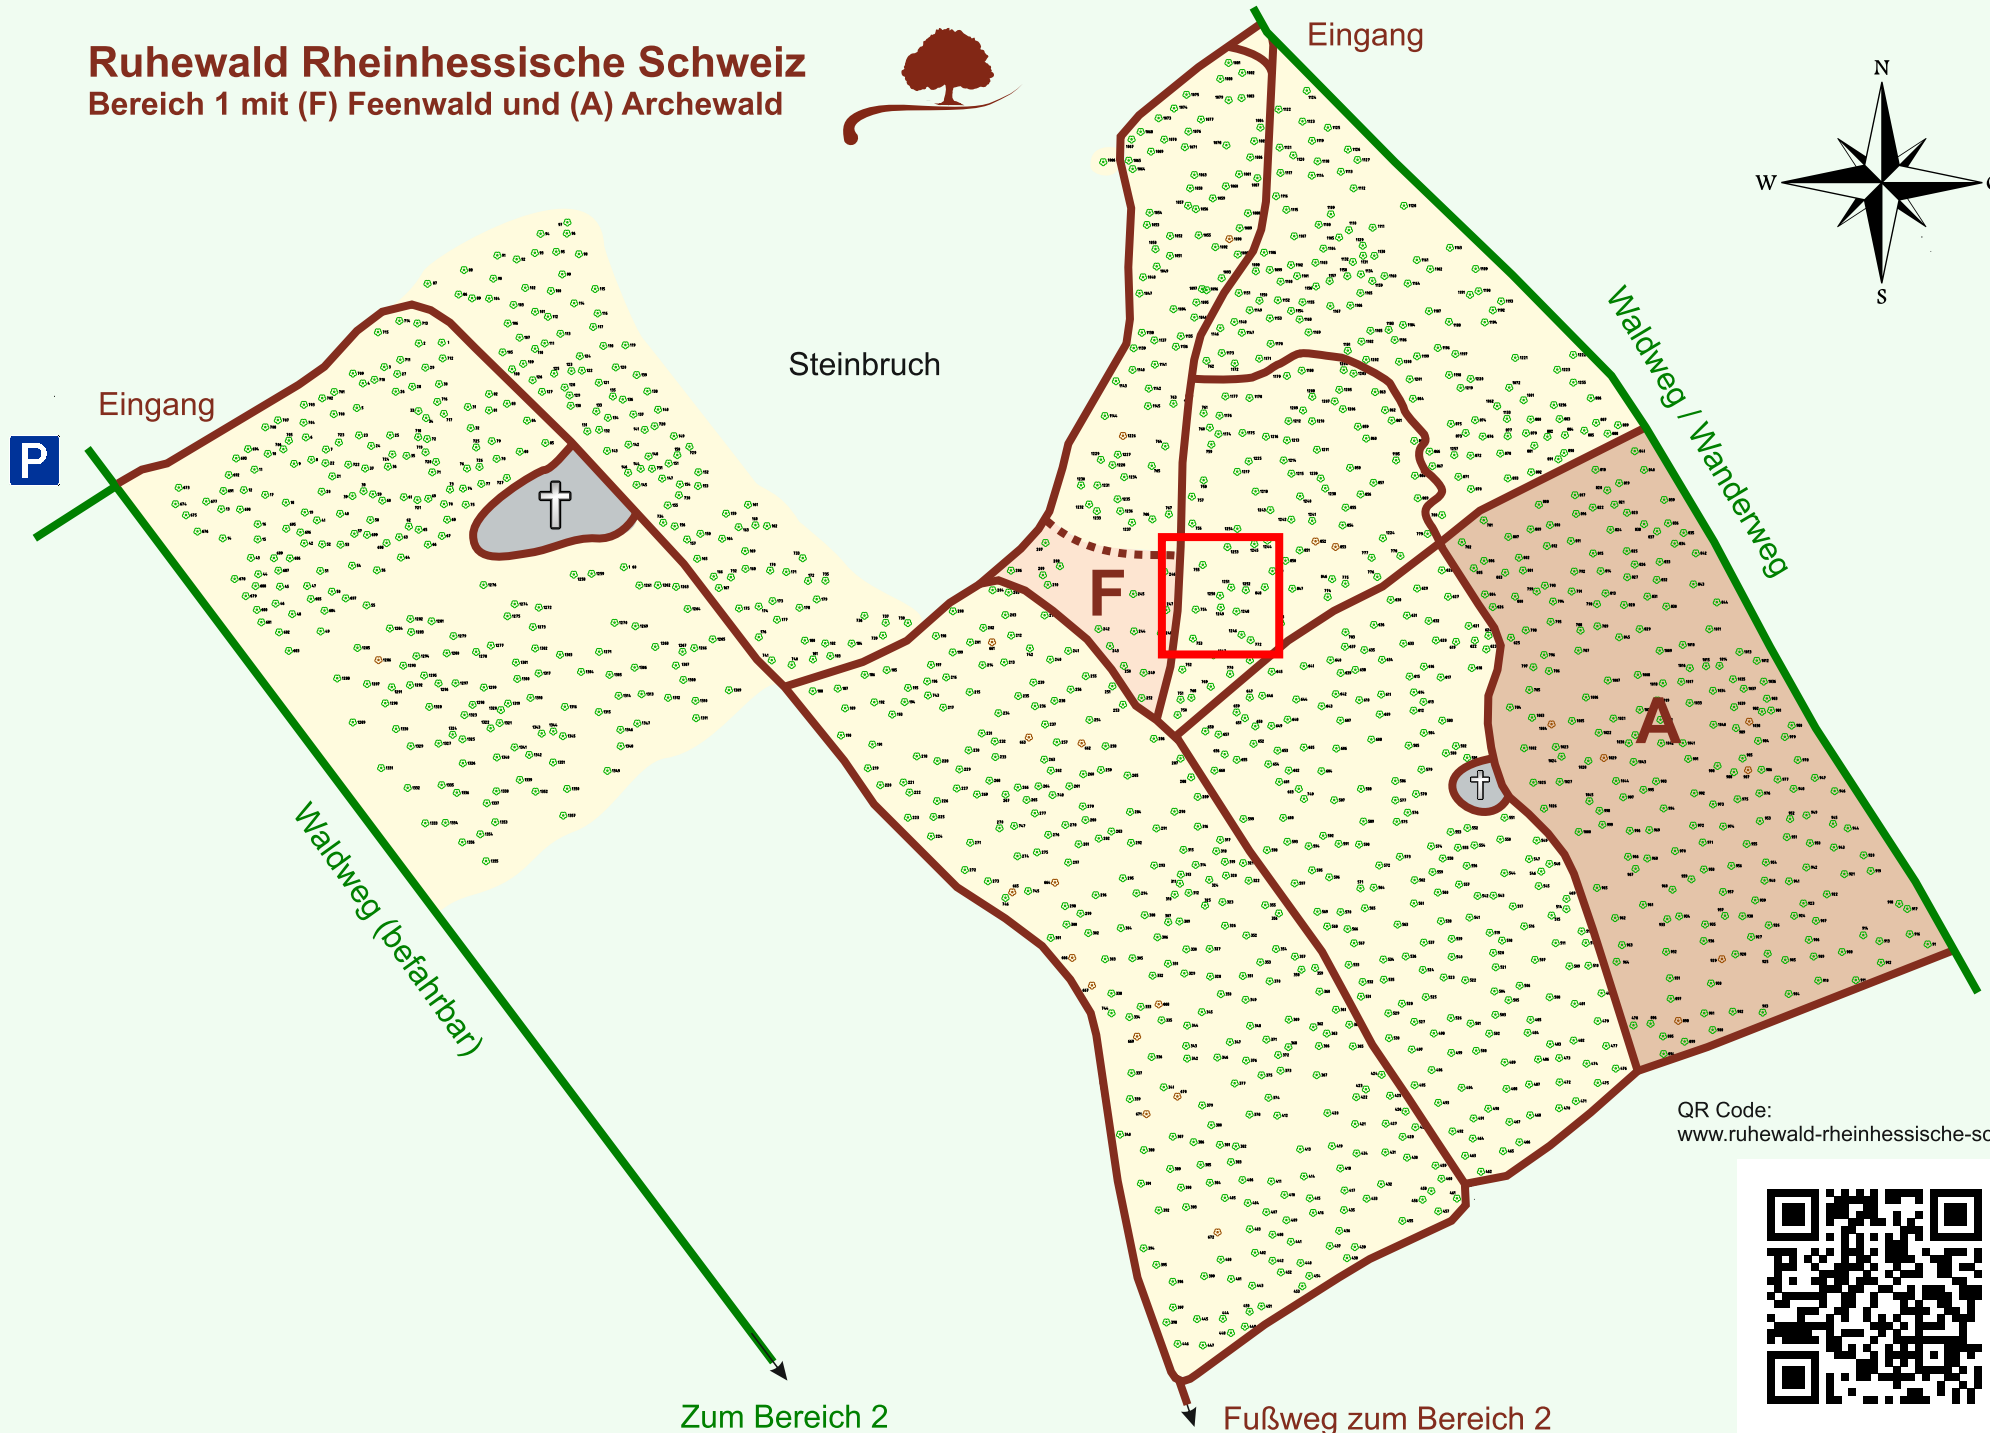

Ruhewald Rhein Hessische Schweiz

Bereich 1 mit (F) Feenwald und (A) Archewald

QR Code:
www.ruhewald-rhein Hessische-schweiz.de