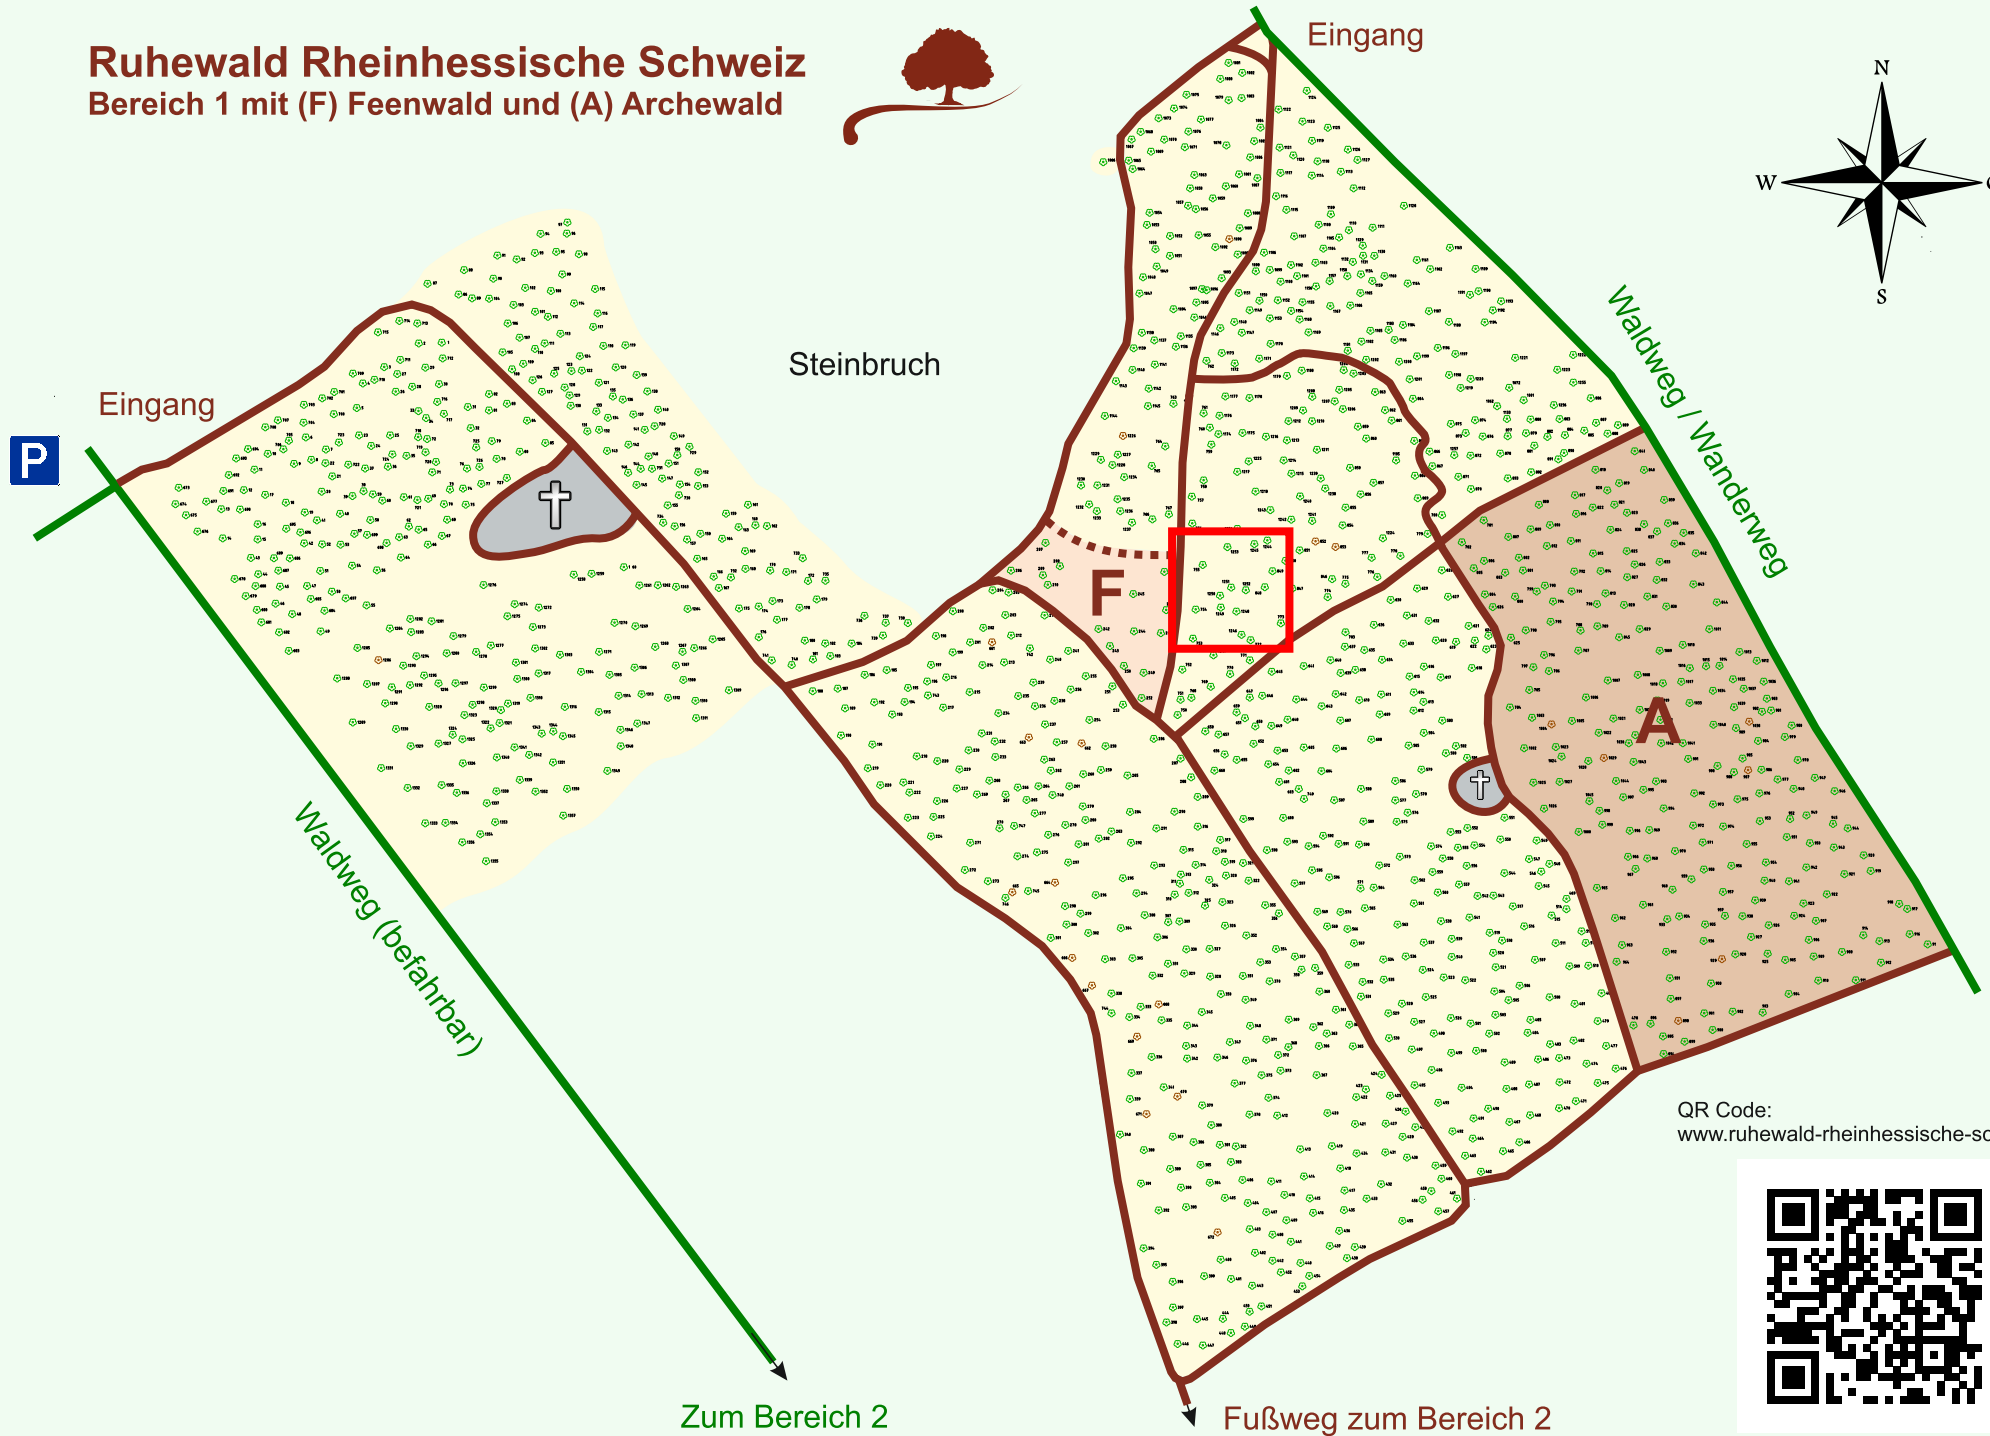

Ruhewald Rhein Hessische Schweiz

Bereich 1 mit (F) Feenwald und (A) Archewald

QR Code:
www.ruhewald-rhein Hessische-schweiz.de