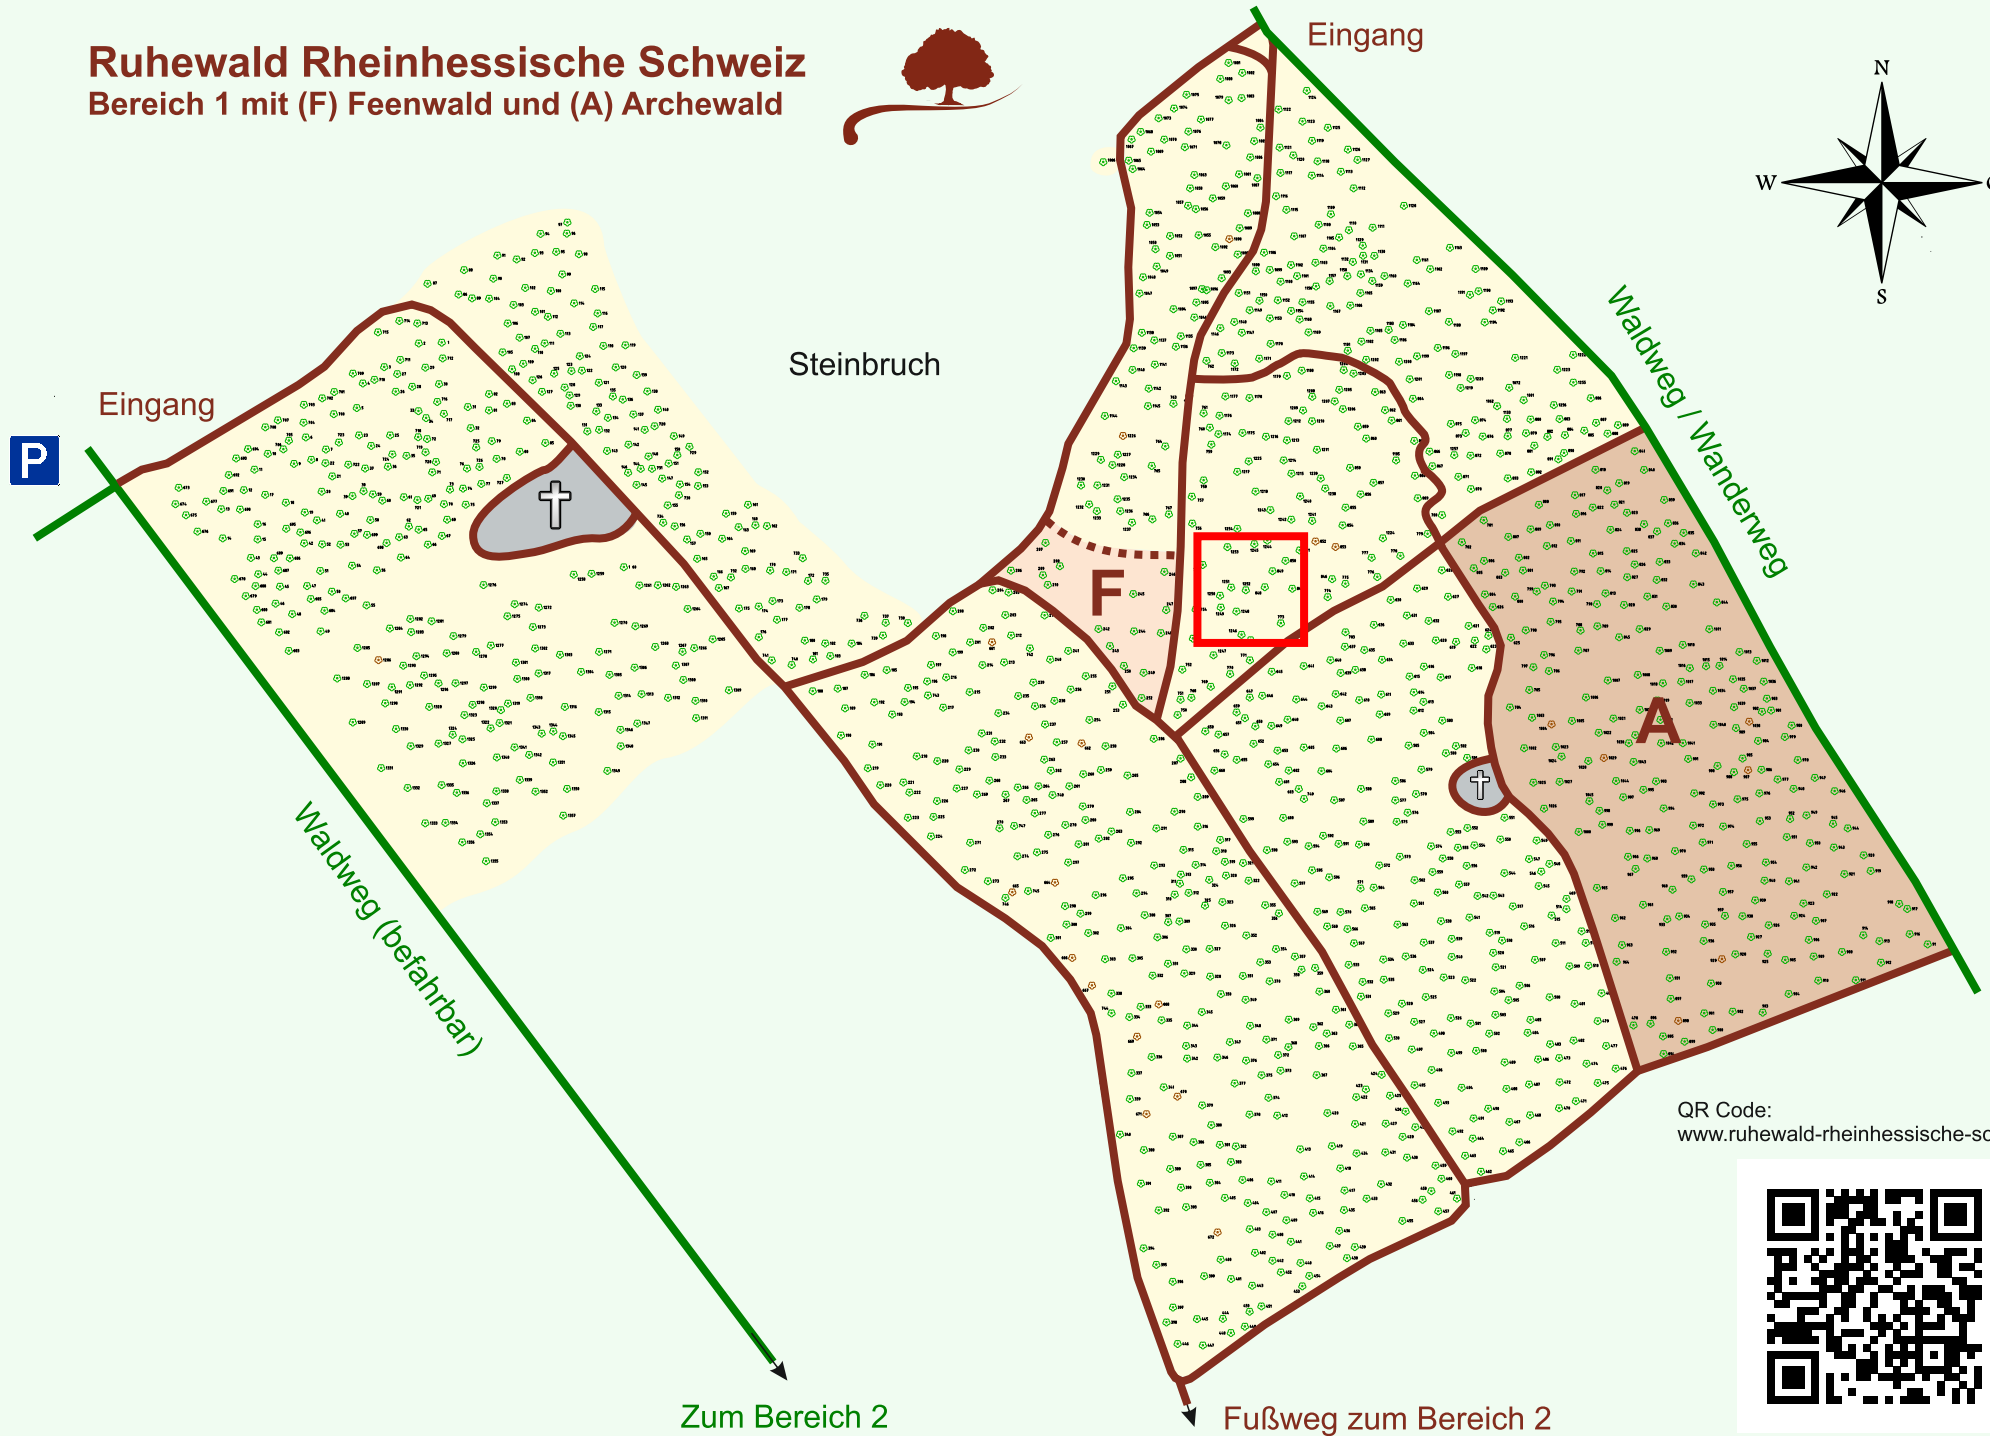

# Ruhewald Rhein Hessische Schweiz

## Bereich 1 mit (F) Feenwald und (A) Archewald

QR Code:  
[www.ruhewald-rhein Hessische-schweiz.de](http://www.ruhewald-rhein Hessische-schweiz.de)