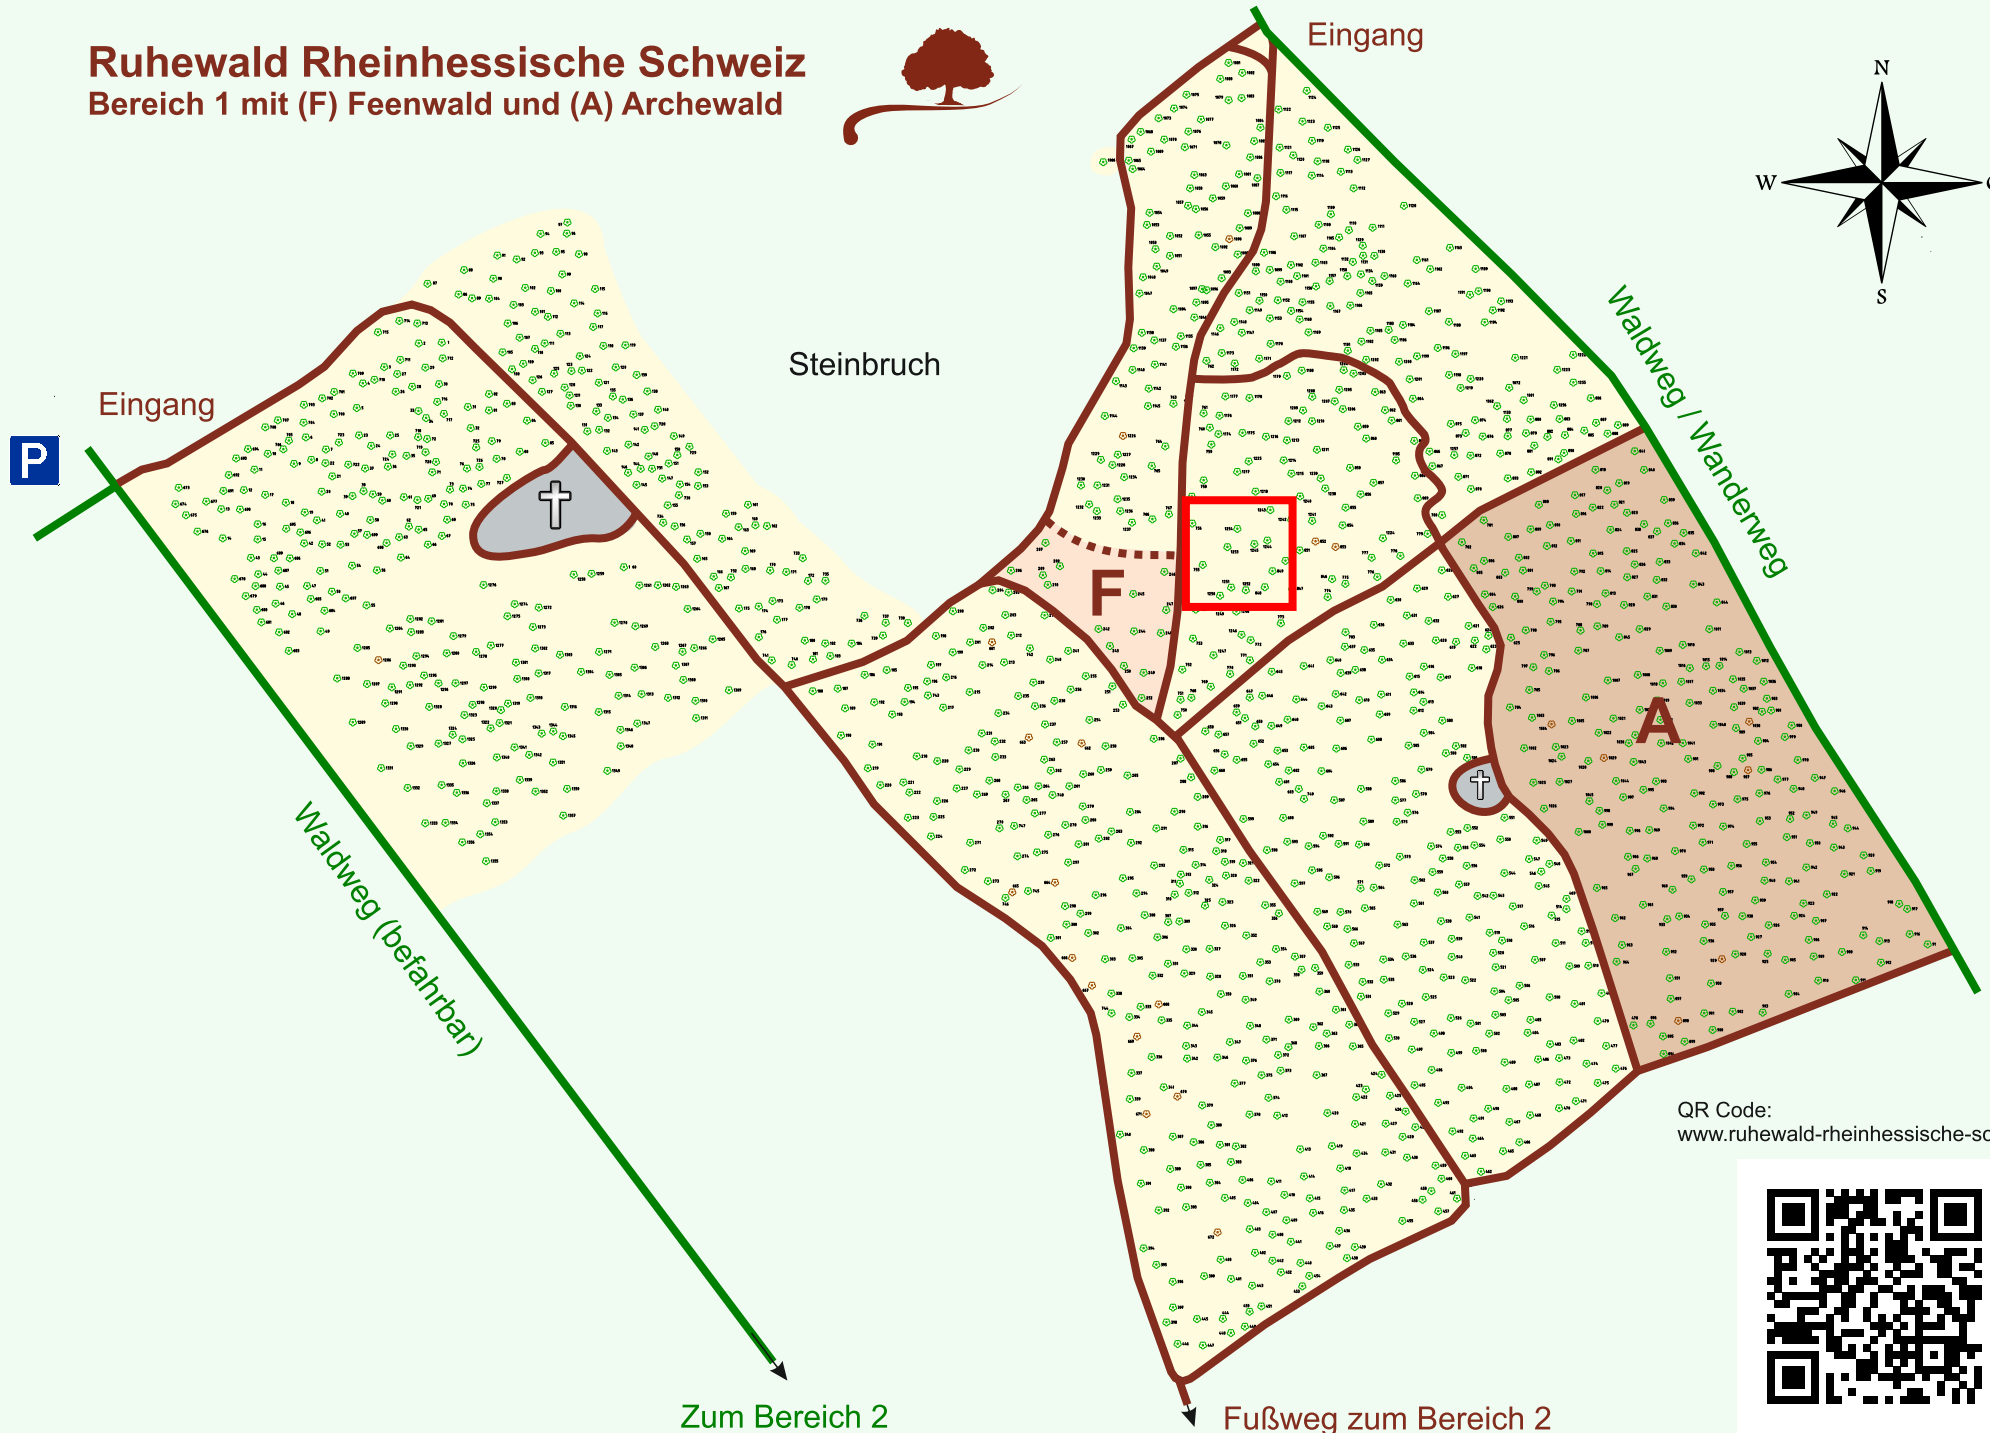

Ruhewald Rhein Hessische Schweiz

Bereich 1 mit (F) Feenwald und (A) Archewald

QR Code:
www.ruhewald-rhein Hessische-schweiz.de