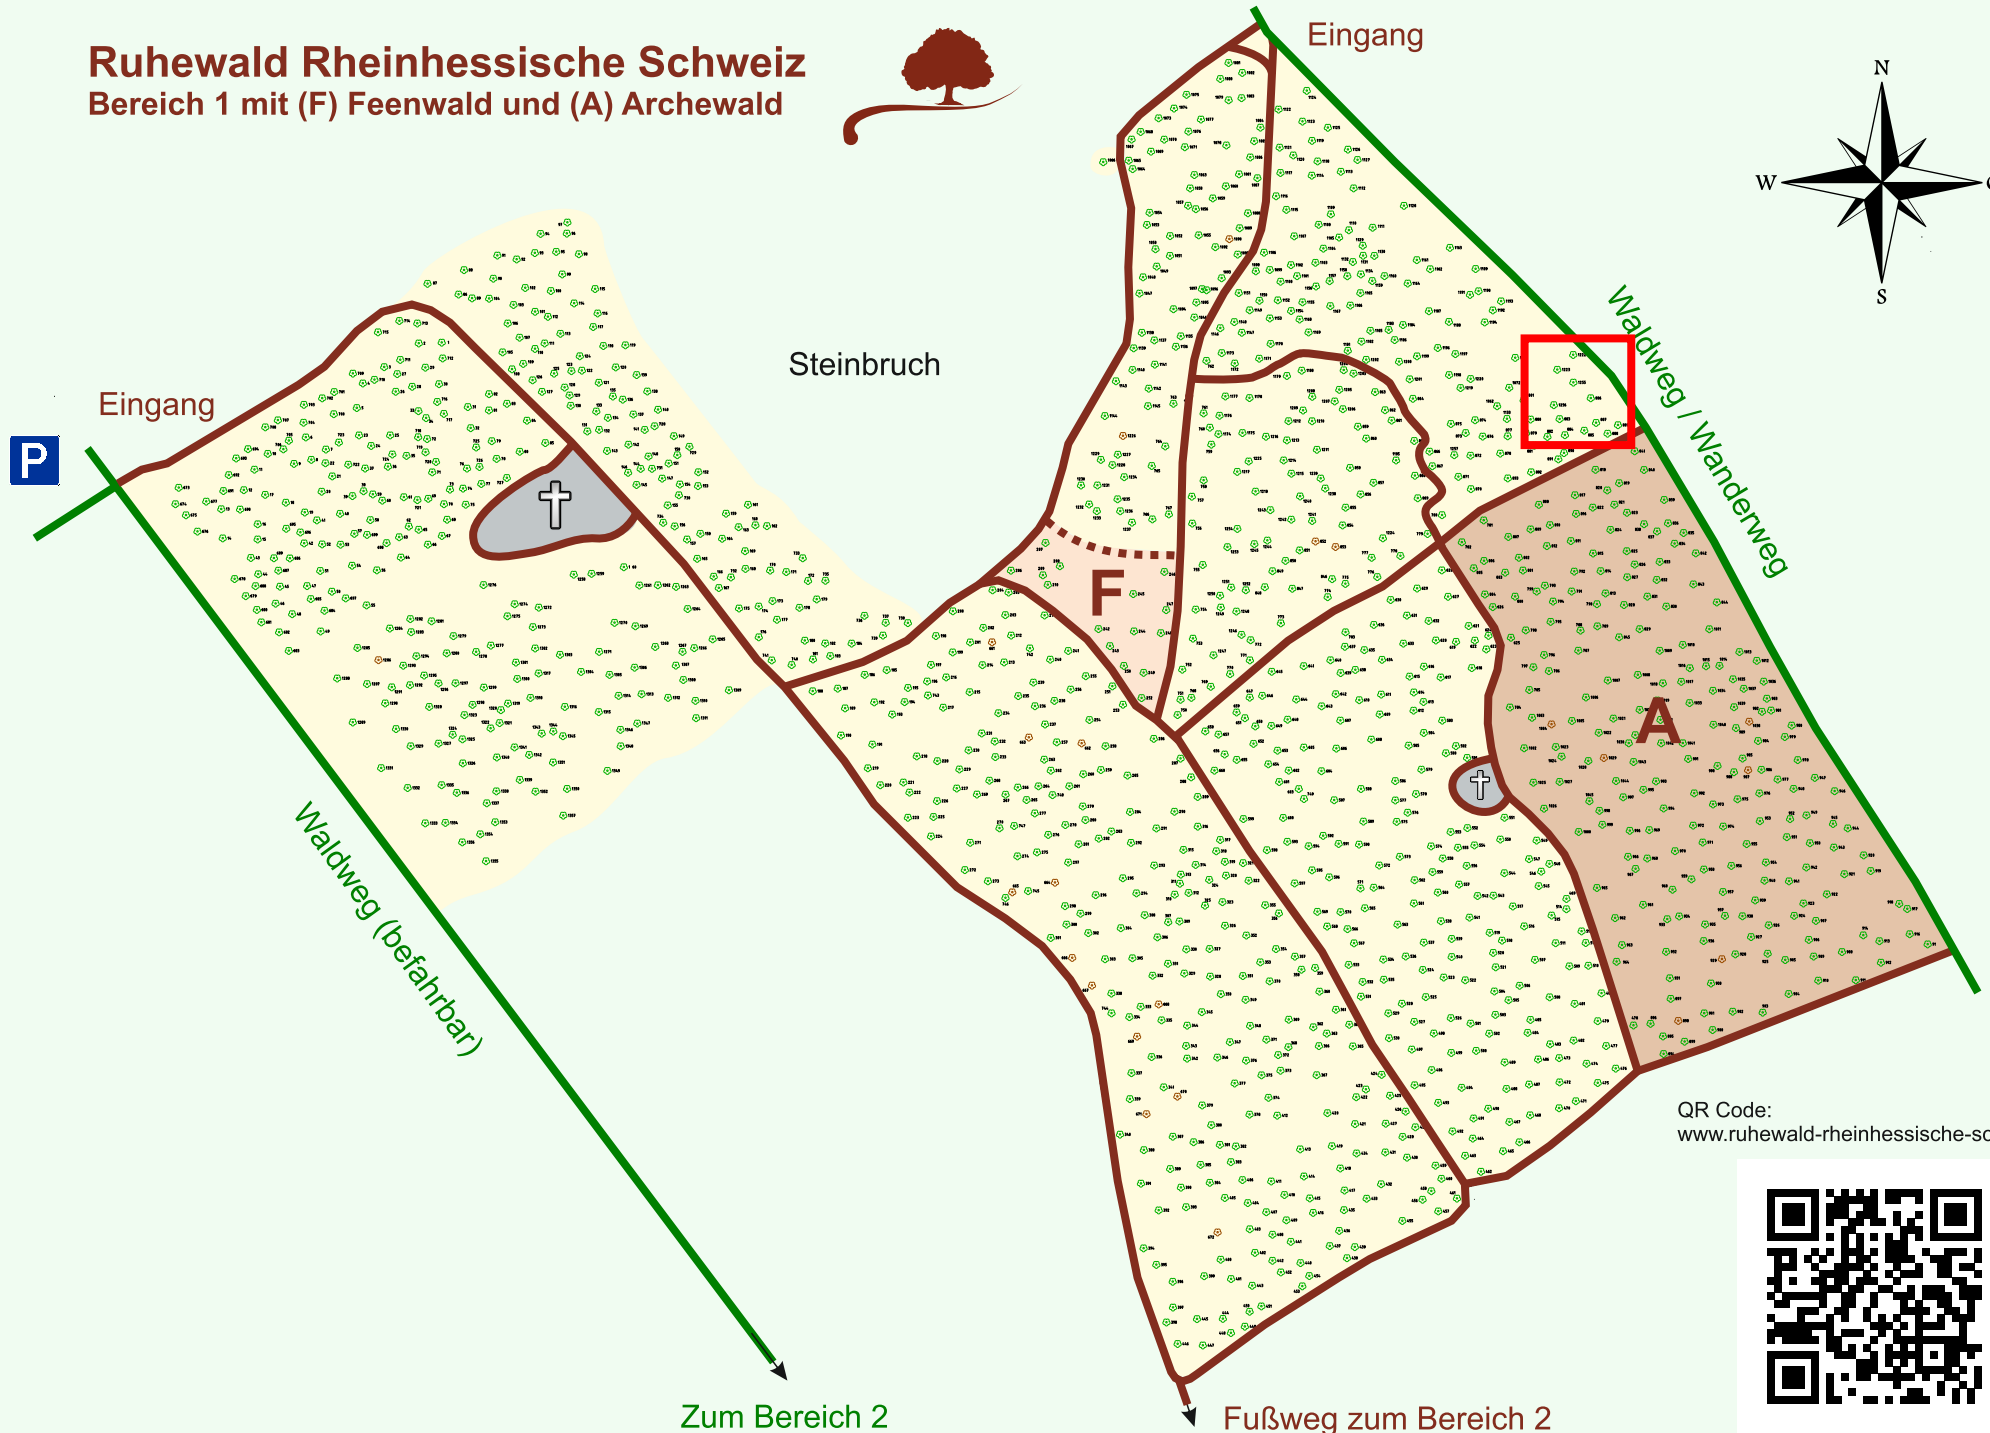

# Ruhewald Rhein Hessische Schweiz

## Bereich 1 mit (F) Feenwald und (A) Archewald

QR Code:  
[www.ruhewald-rhein Hessische-schweiz.de](http://www.ruhewald-rhein Hessische-schweiz.de)