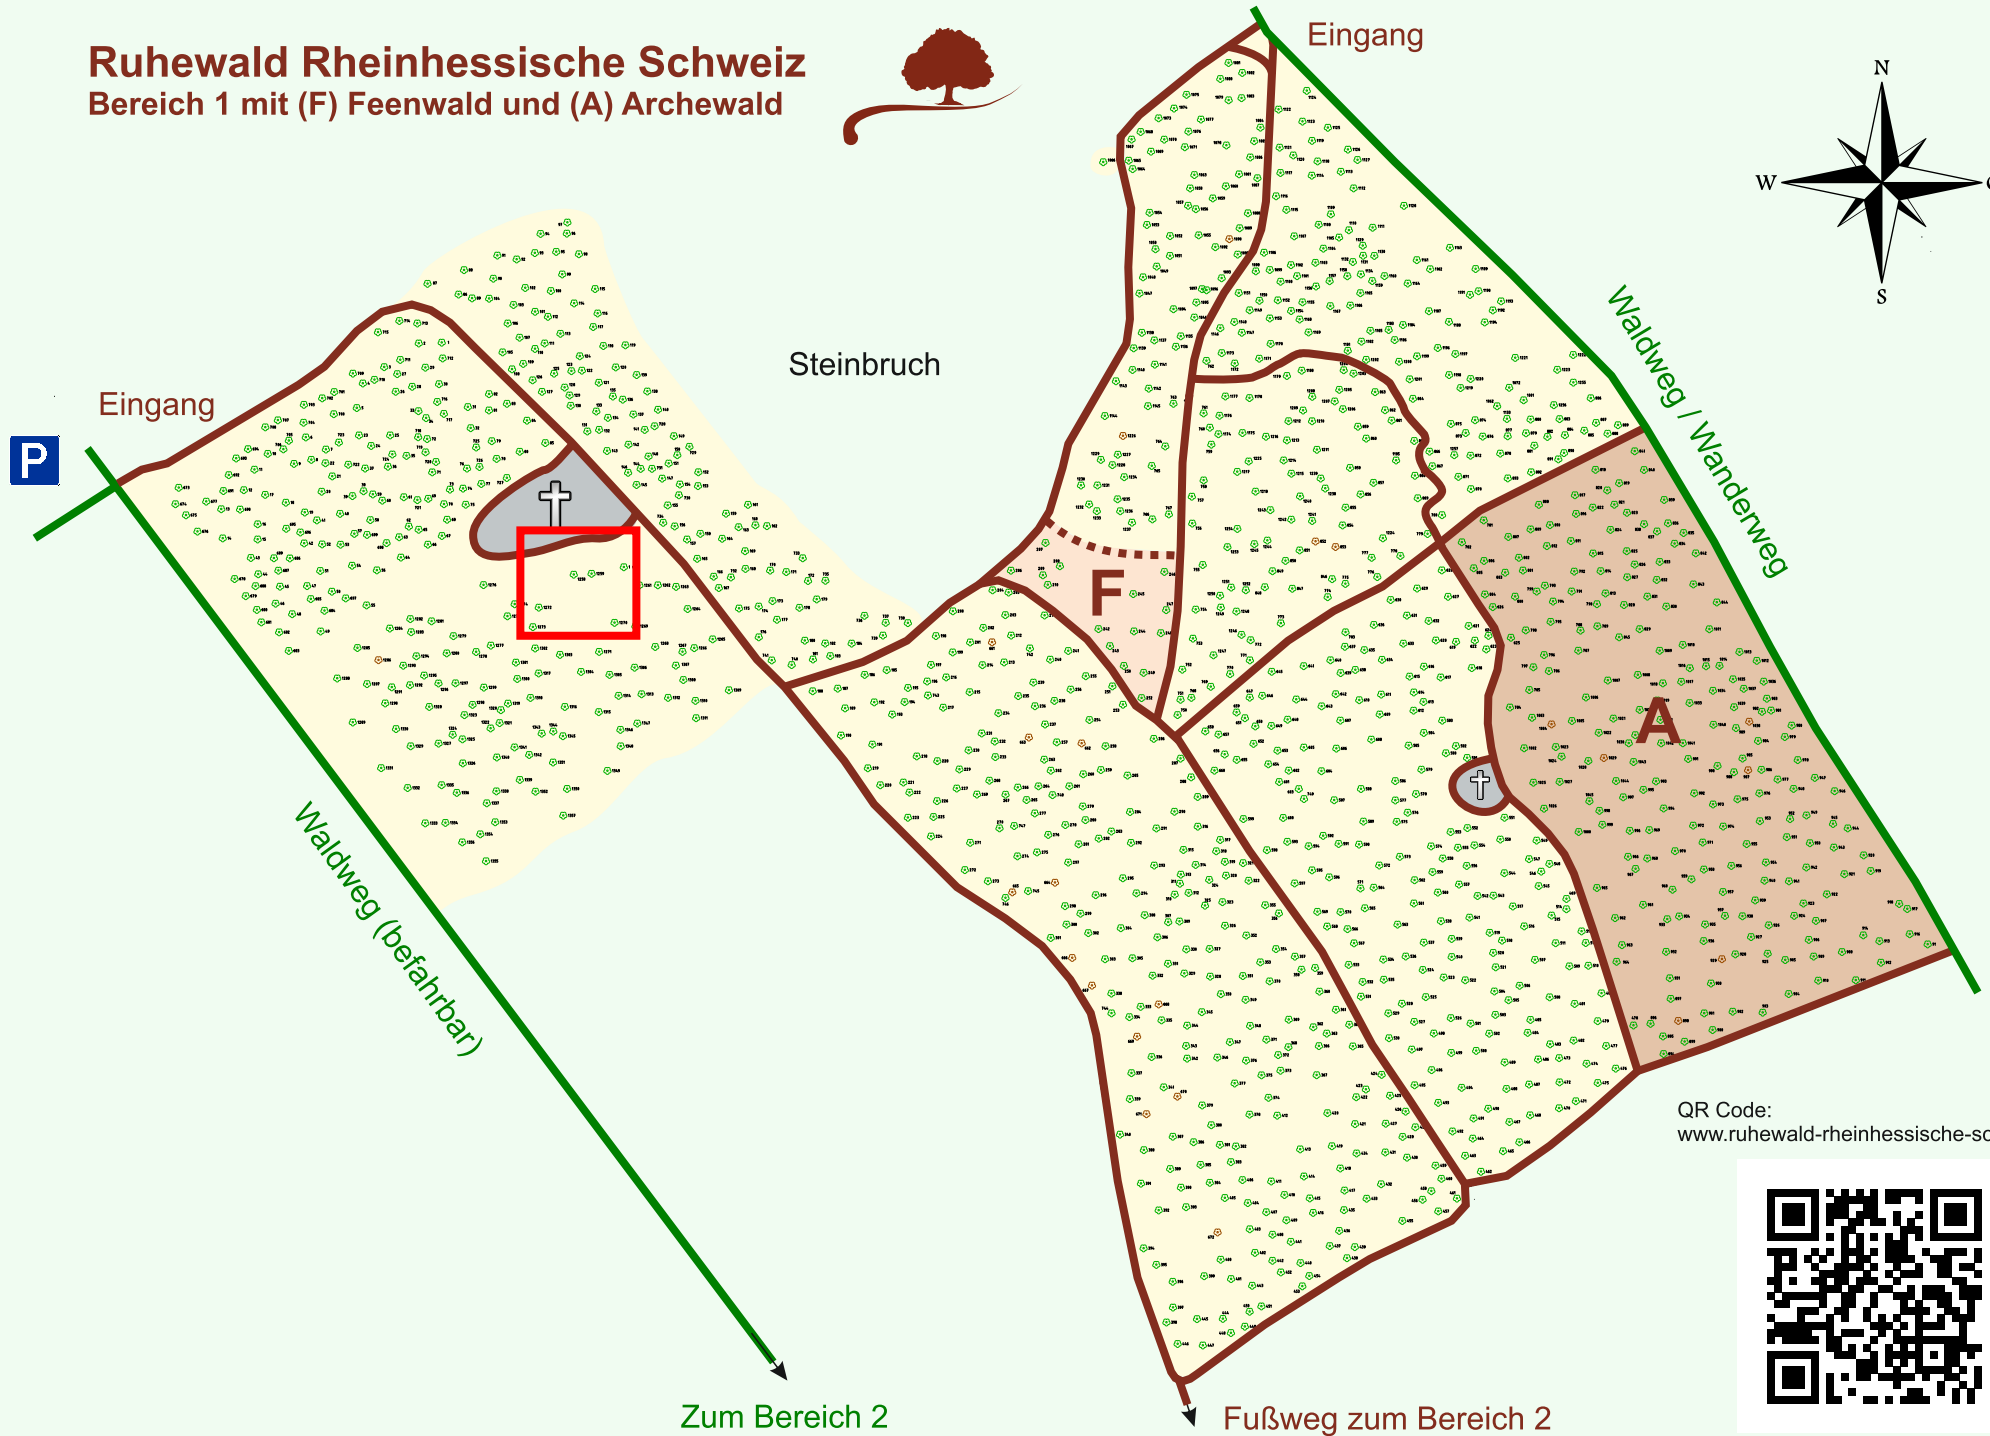

Ruhewald Rhein Hessische Schweiz

Bereich 1 mit (F) Feenwald und (A) Archewald

QR Code:
www.ruhewald-rhein Hessische-schweiz.de