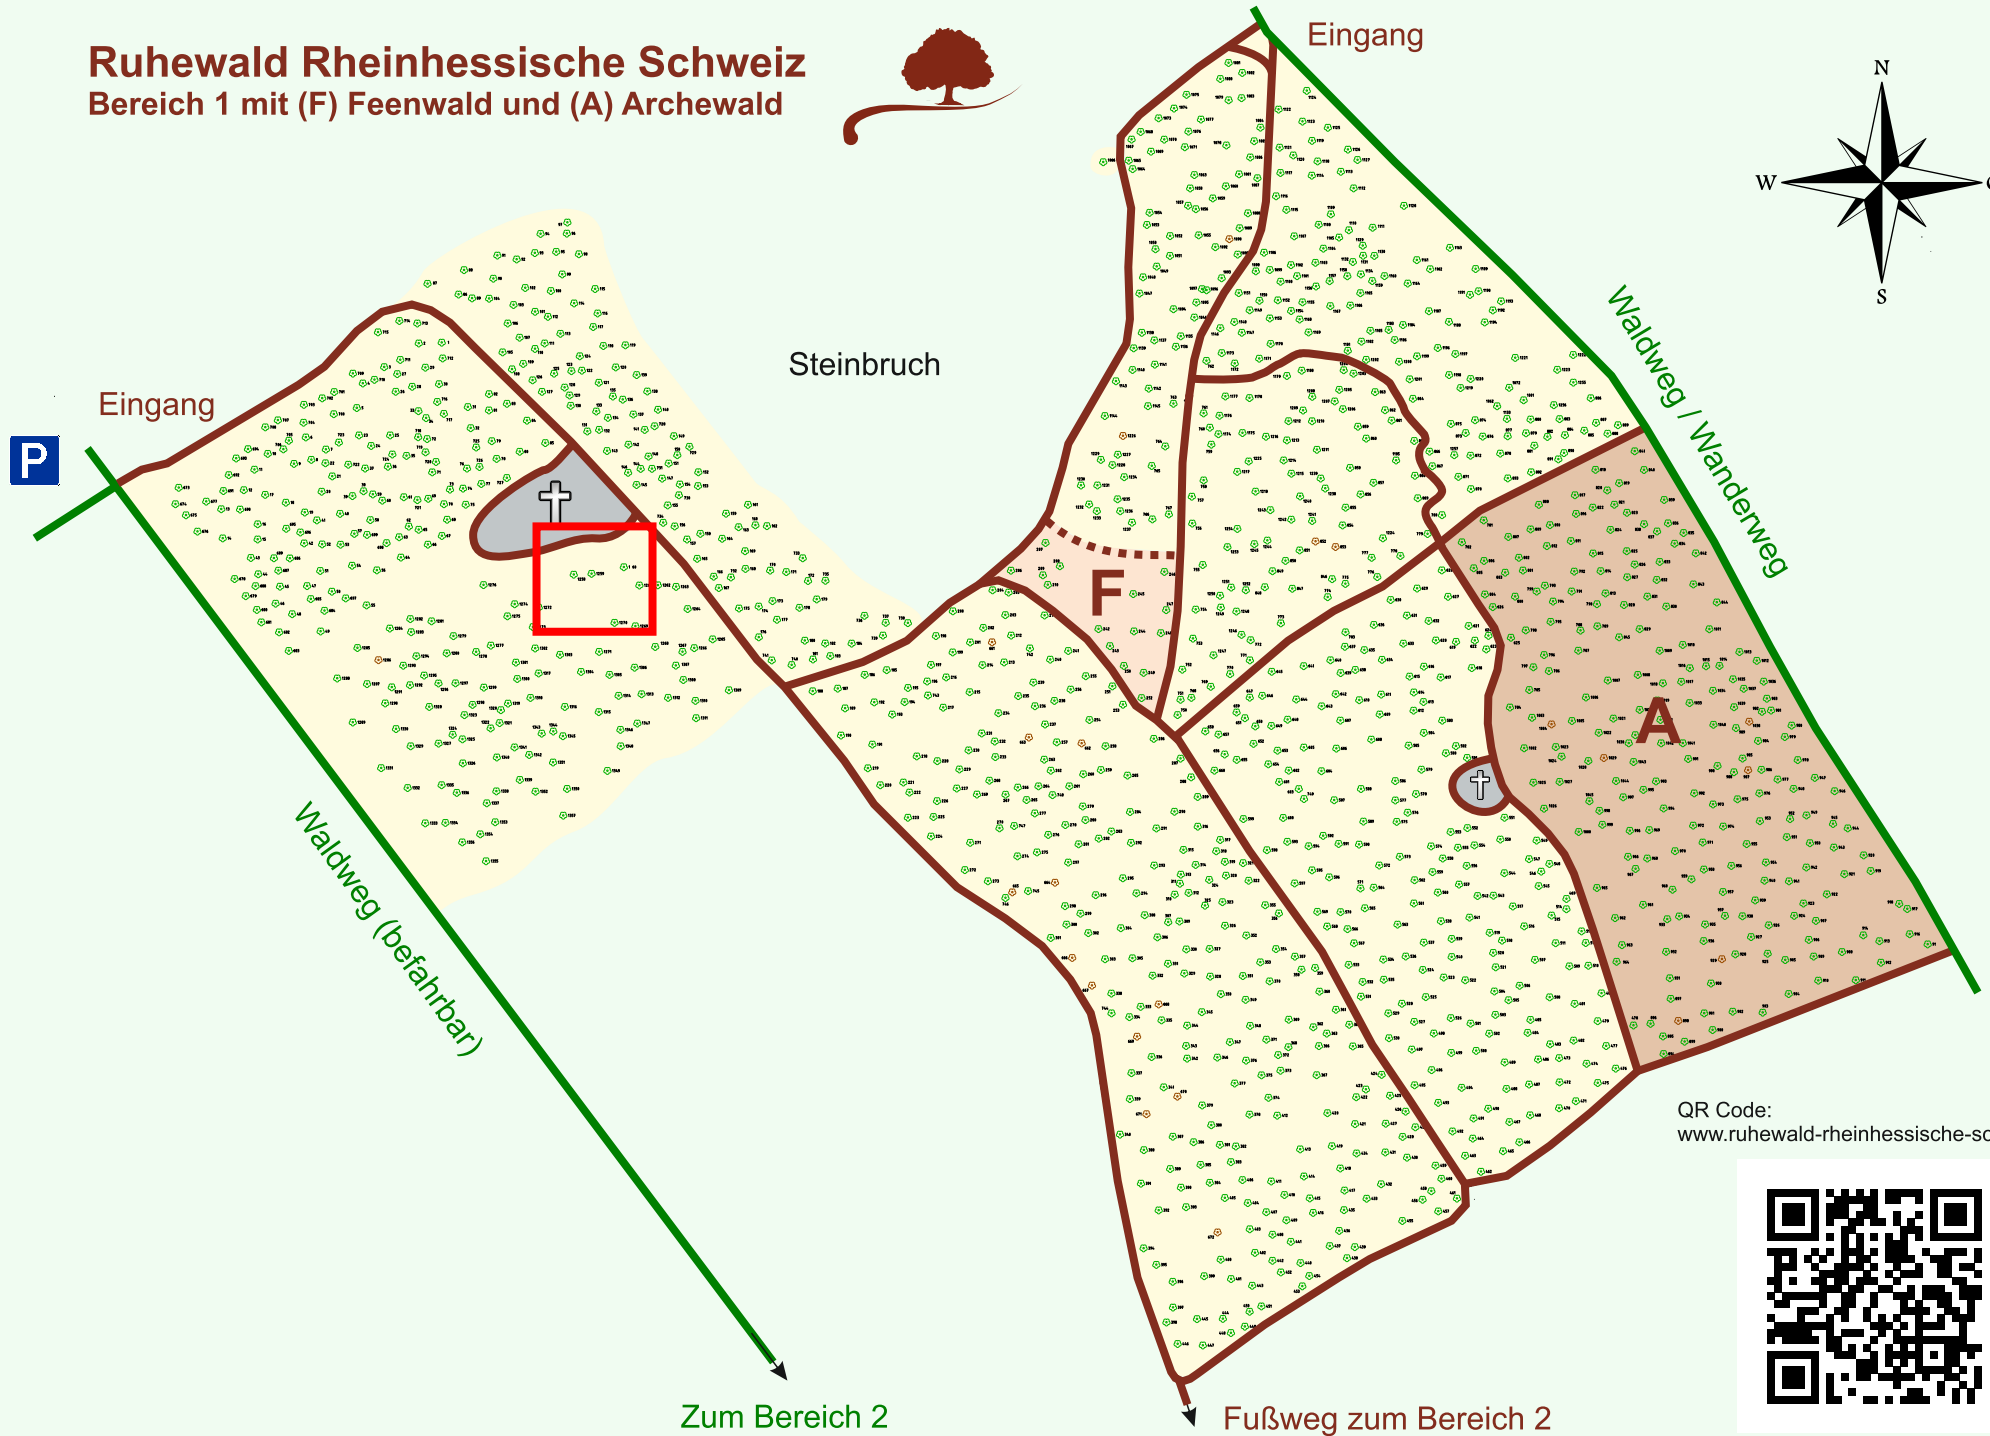

# Ruhewald Rhein Hessische Schweiz

## Bereich 1 mit (F) Feenwald und (A) Archewald

QR Code:  
[www.ruhewald-rhein Hessische-schweiz.de](http://www.ruhewald-rhein Hessische-schweiz.de)