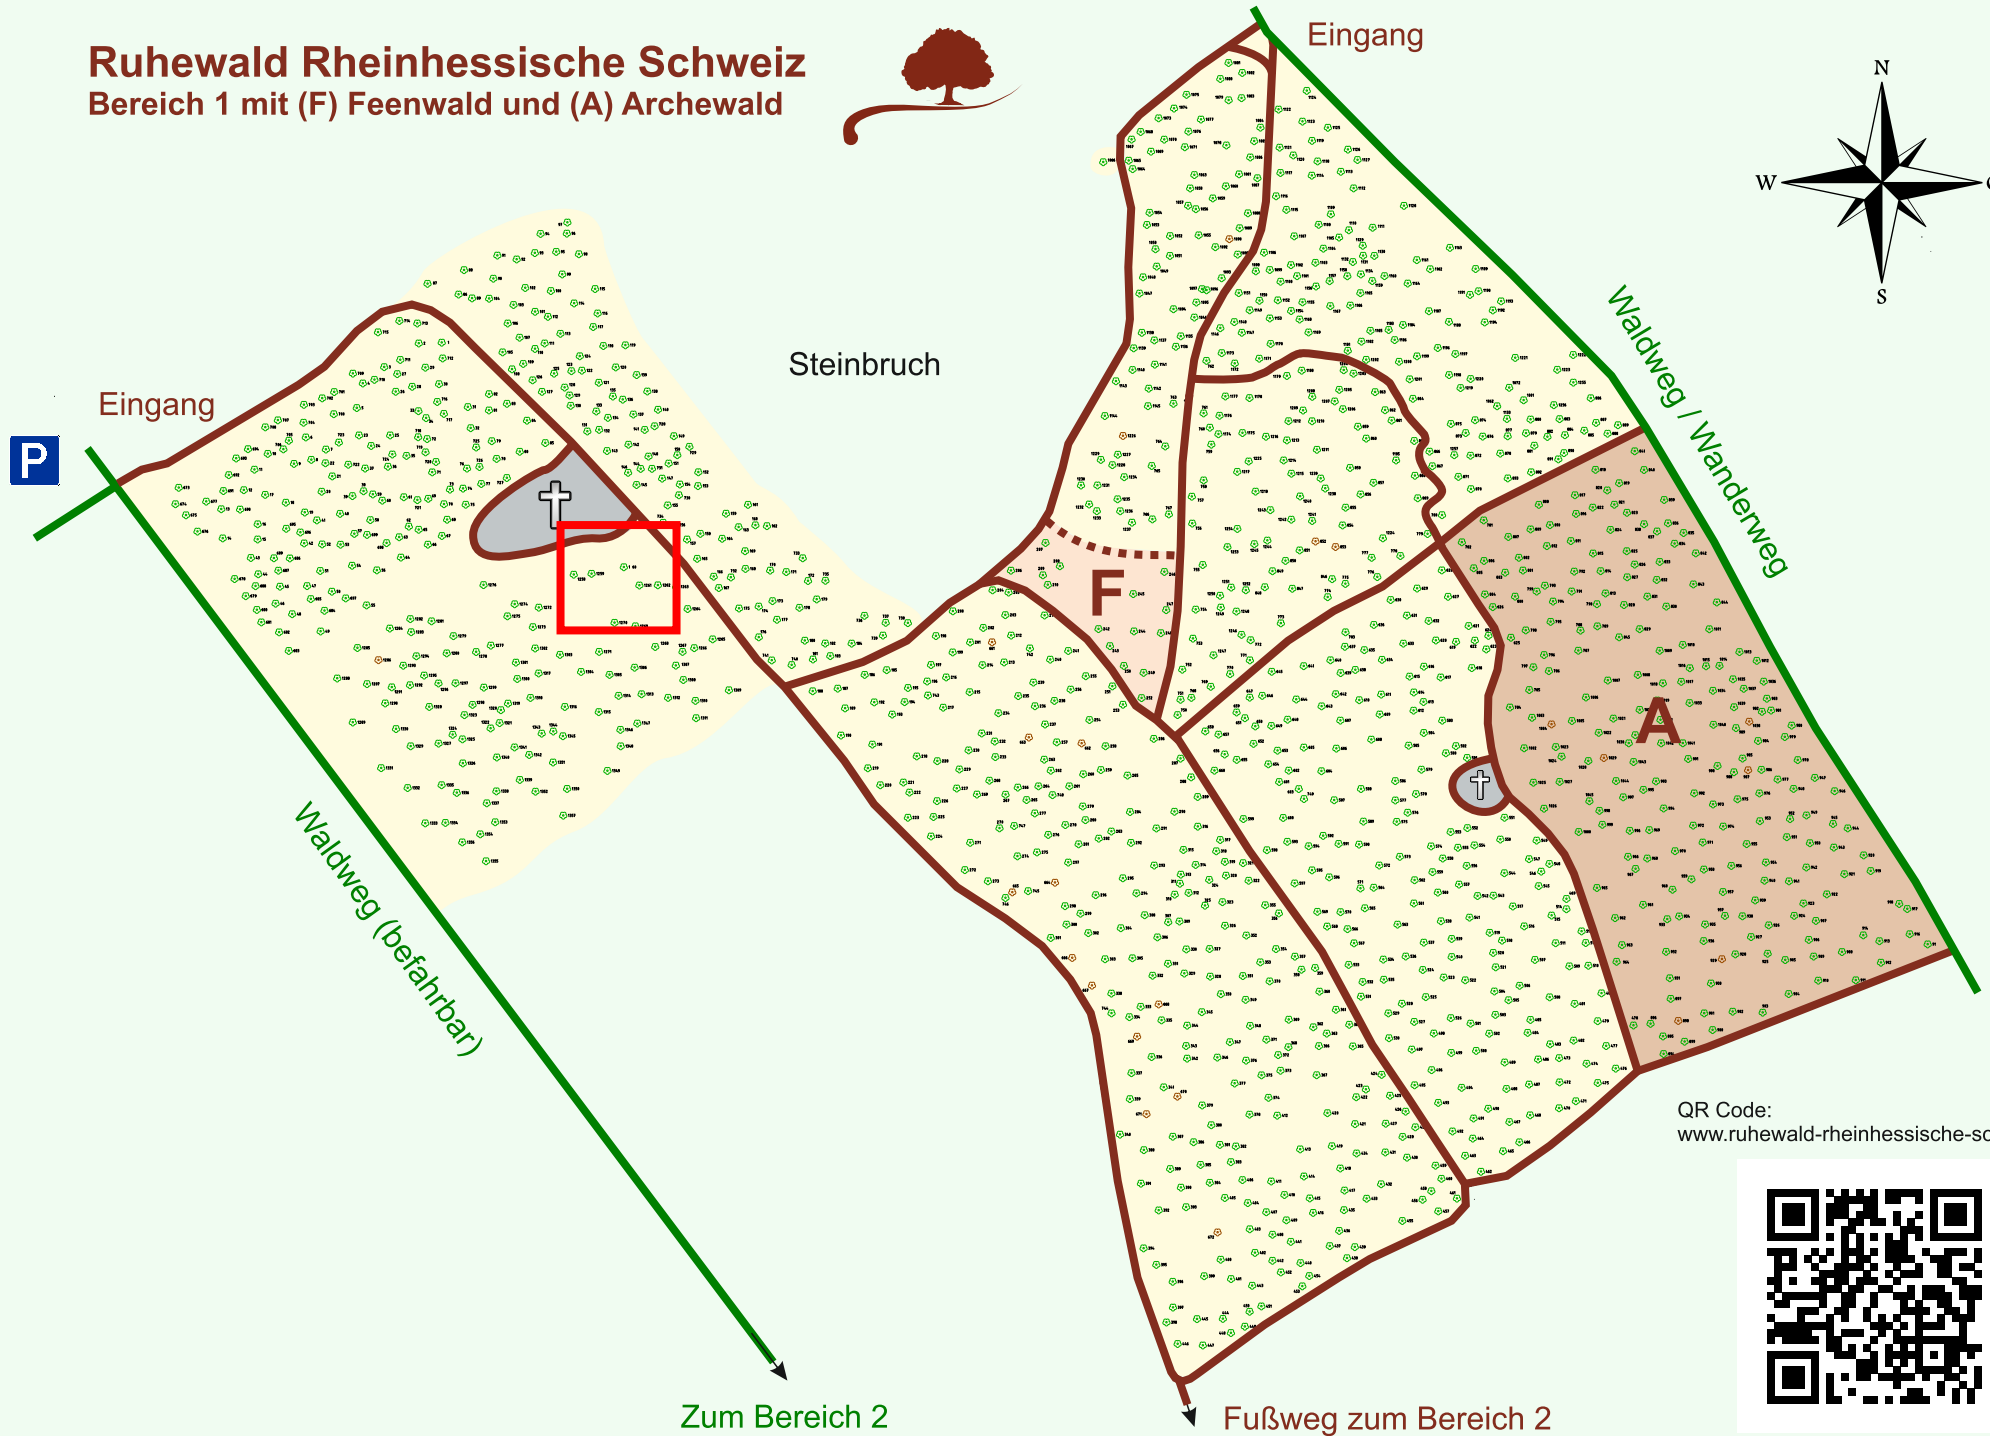

# Ruhewald Rhein Hessische Schweiz

## Bereich 1 mit (F) Feenwald und (A) Archewald

QR Code:  
[www.ruhewald-rhein Hessische-schweiz.de](http://www.ruhewald-rhein Hessische-schweiz.de)