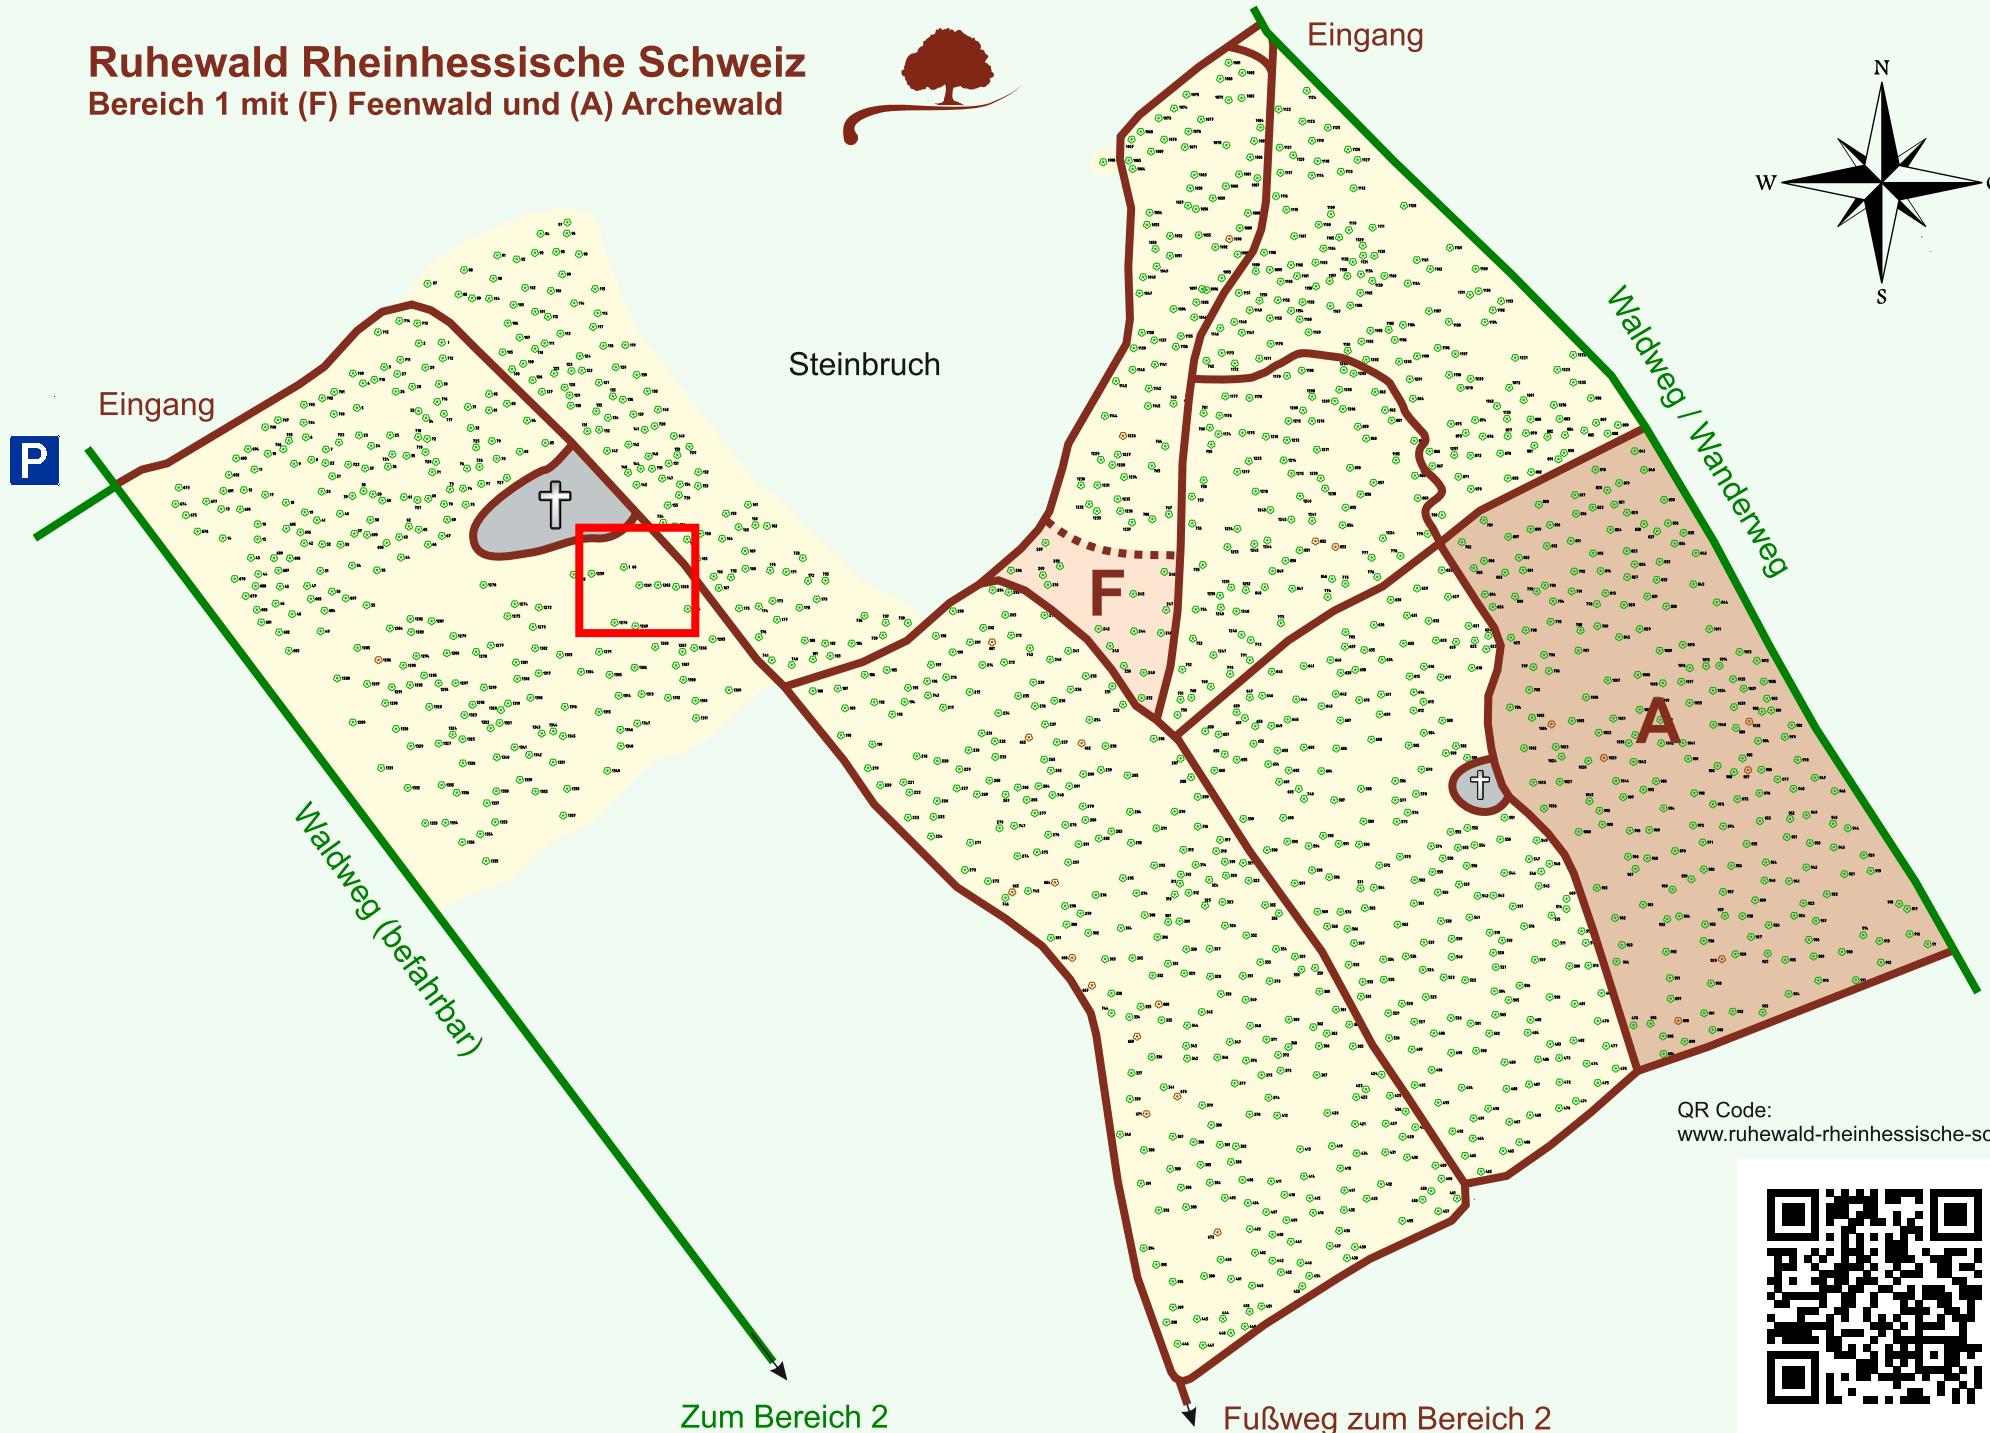

# Ruhewald Rhein Hessische Schweiz

## Bereich 1 mit (F) Feenwald und (A) Archewald

QR Code:  
[www.ruhewald-rhein Hessische-schweiz.de](http://www.ruhewald-rhein Hessische-schweiz.de)