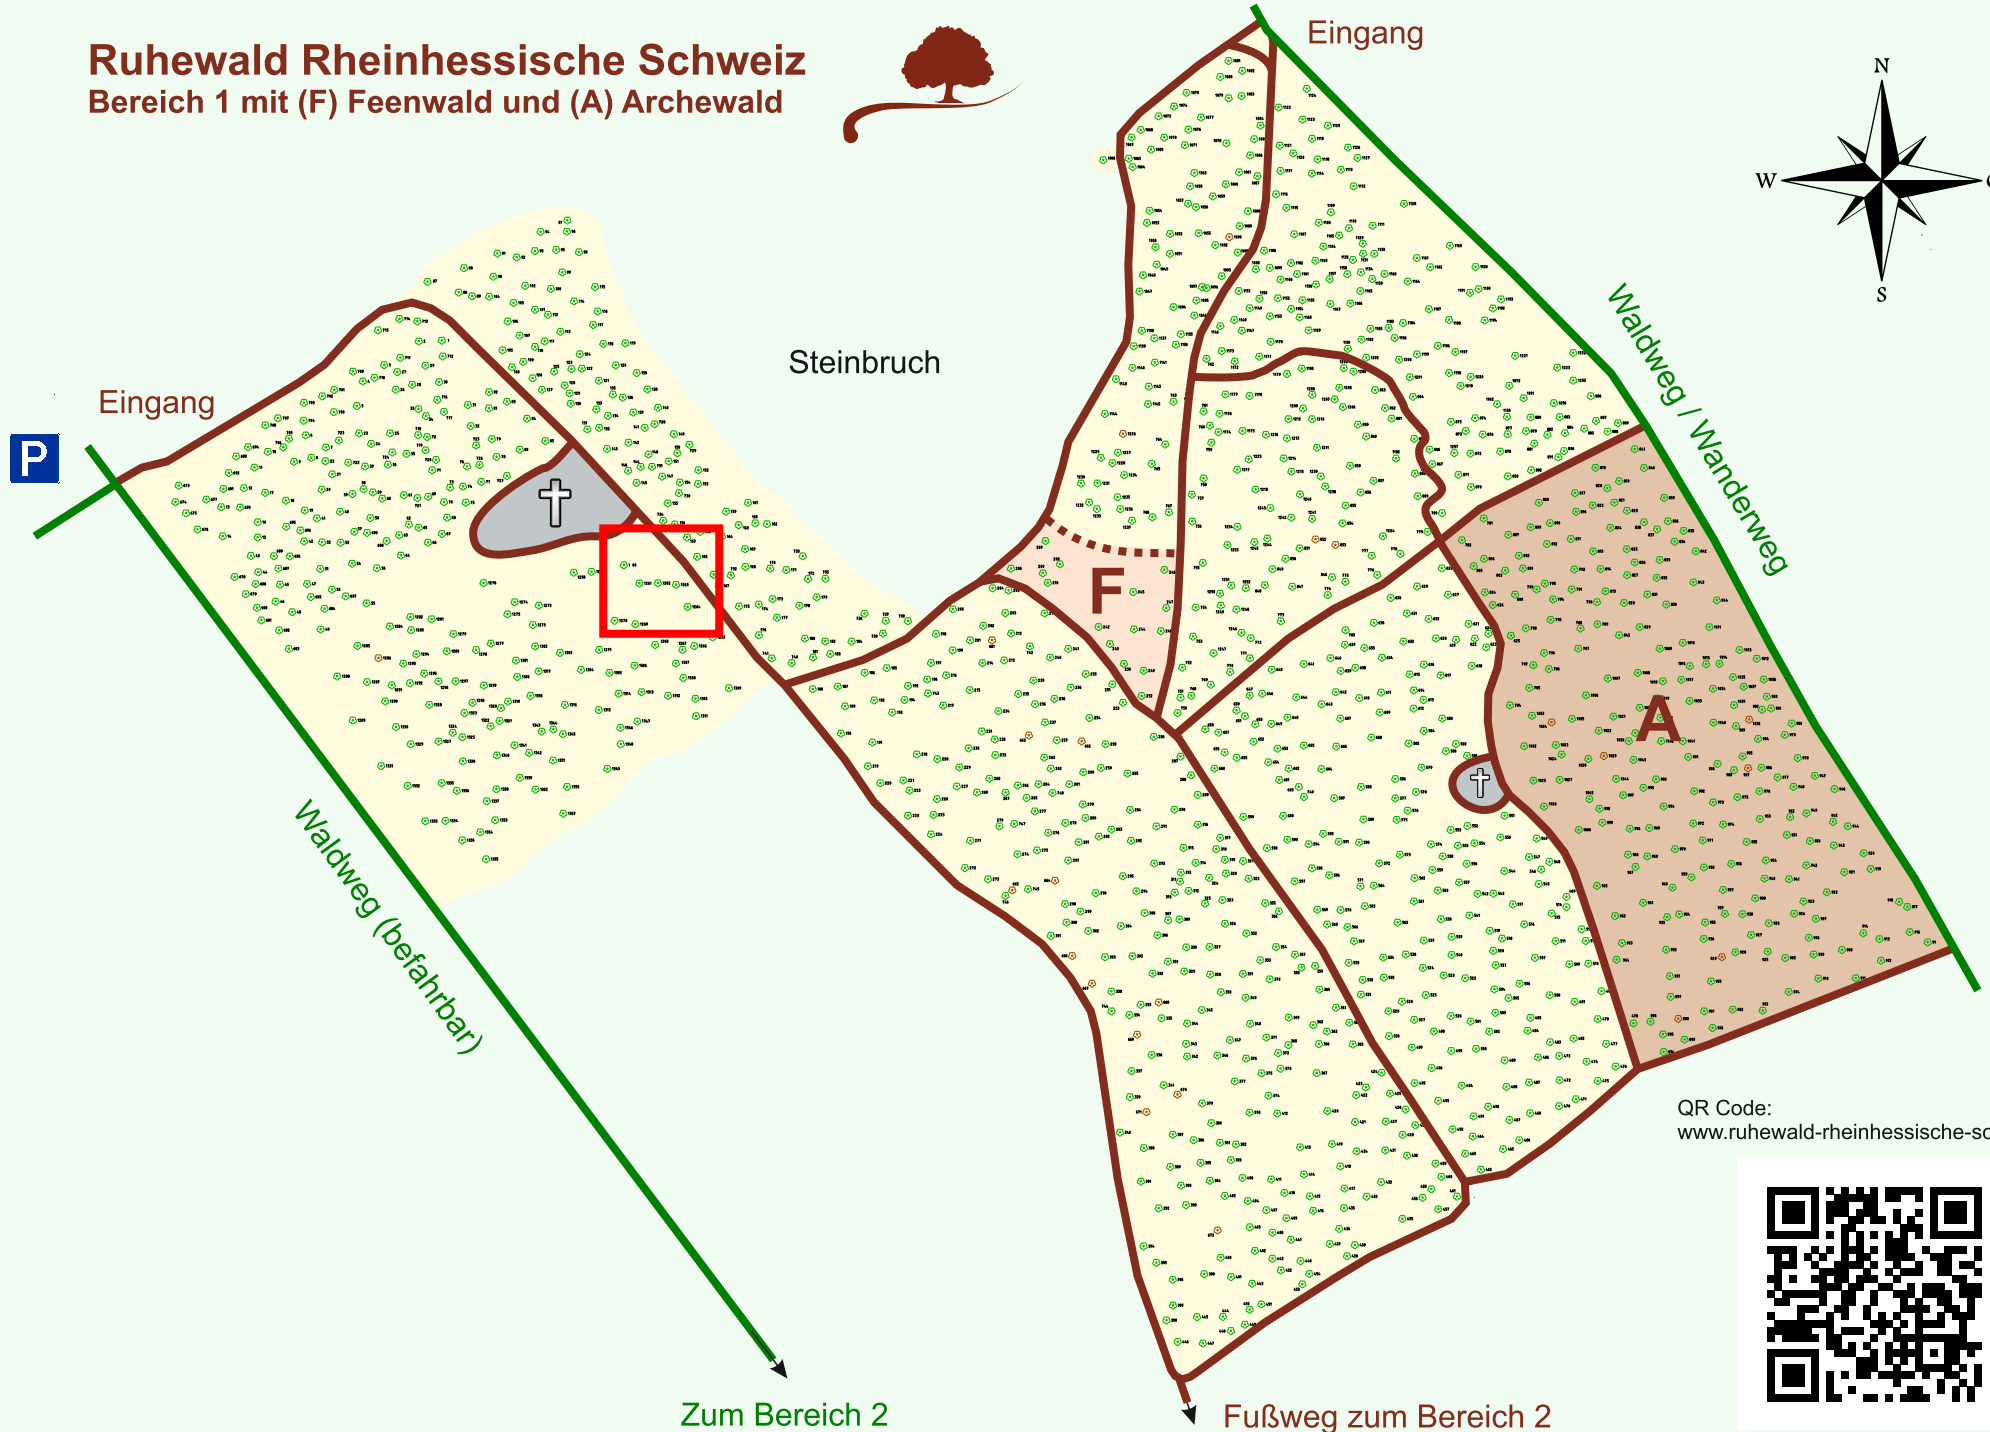

Ruhewald Rhein Hessische Schweiz

Bereich 1 mit (F) Feenwald und (A) Archewald

QR Code:
www.ruhewald-rhein Hessische-schweiz.de