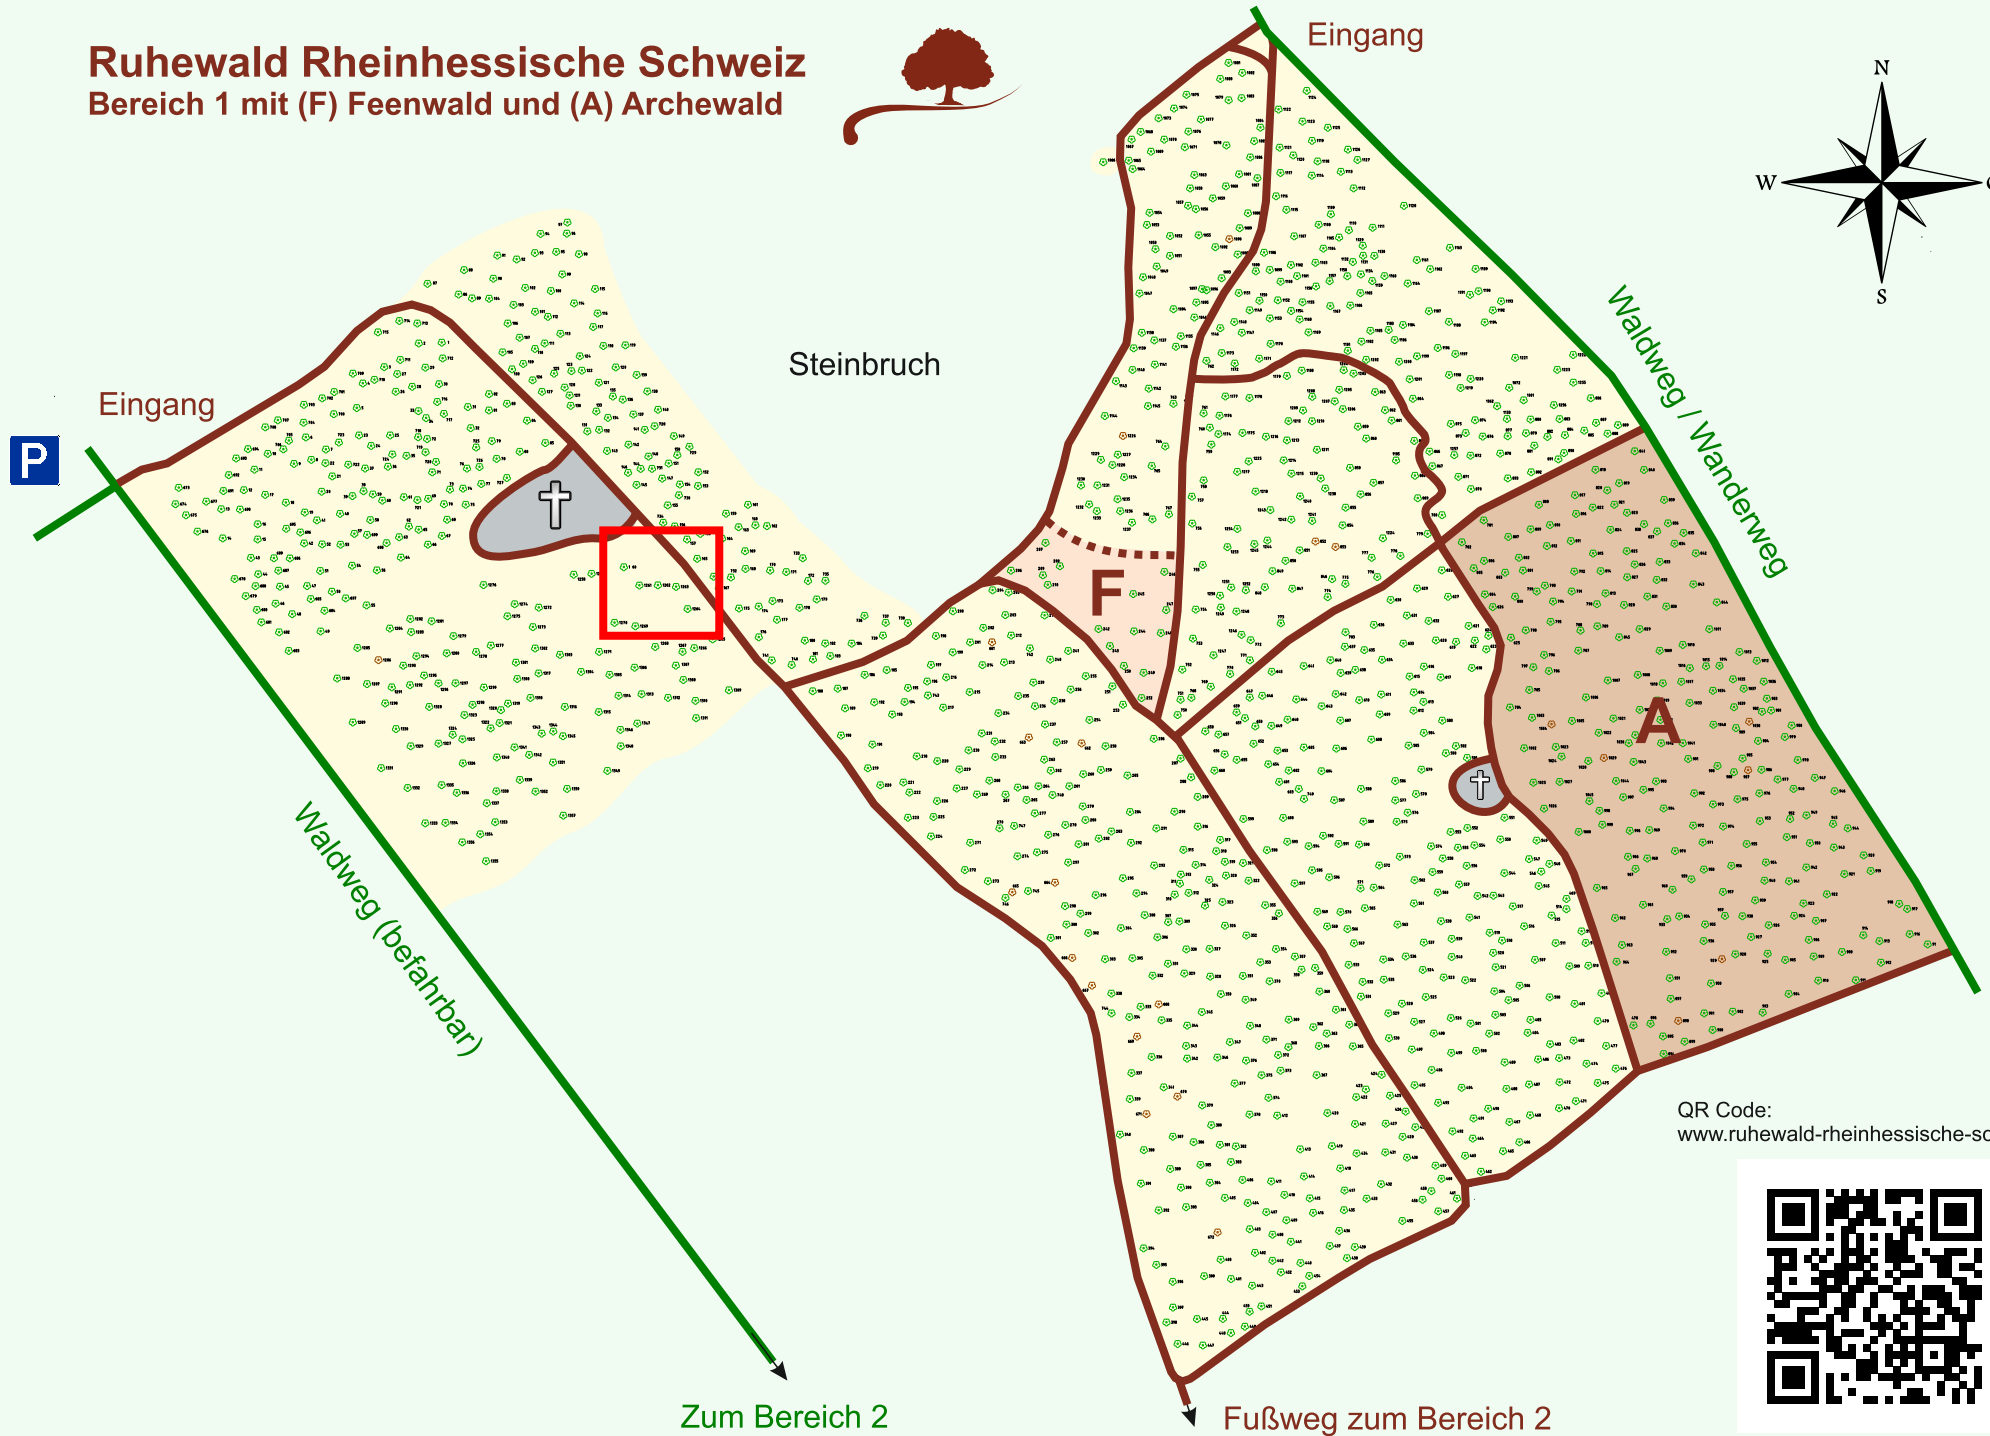

# Ruhewald Rhein Hessische Schweiz

## Bereich 1 mit (F) Feenwald und (A) Archewald

QR Code:  
[www.ruhewald-rhein Hessische-schweiz.de](http://www.ruhewald-rhein Hessische-schweiz.de)