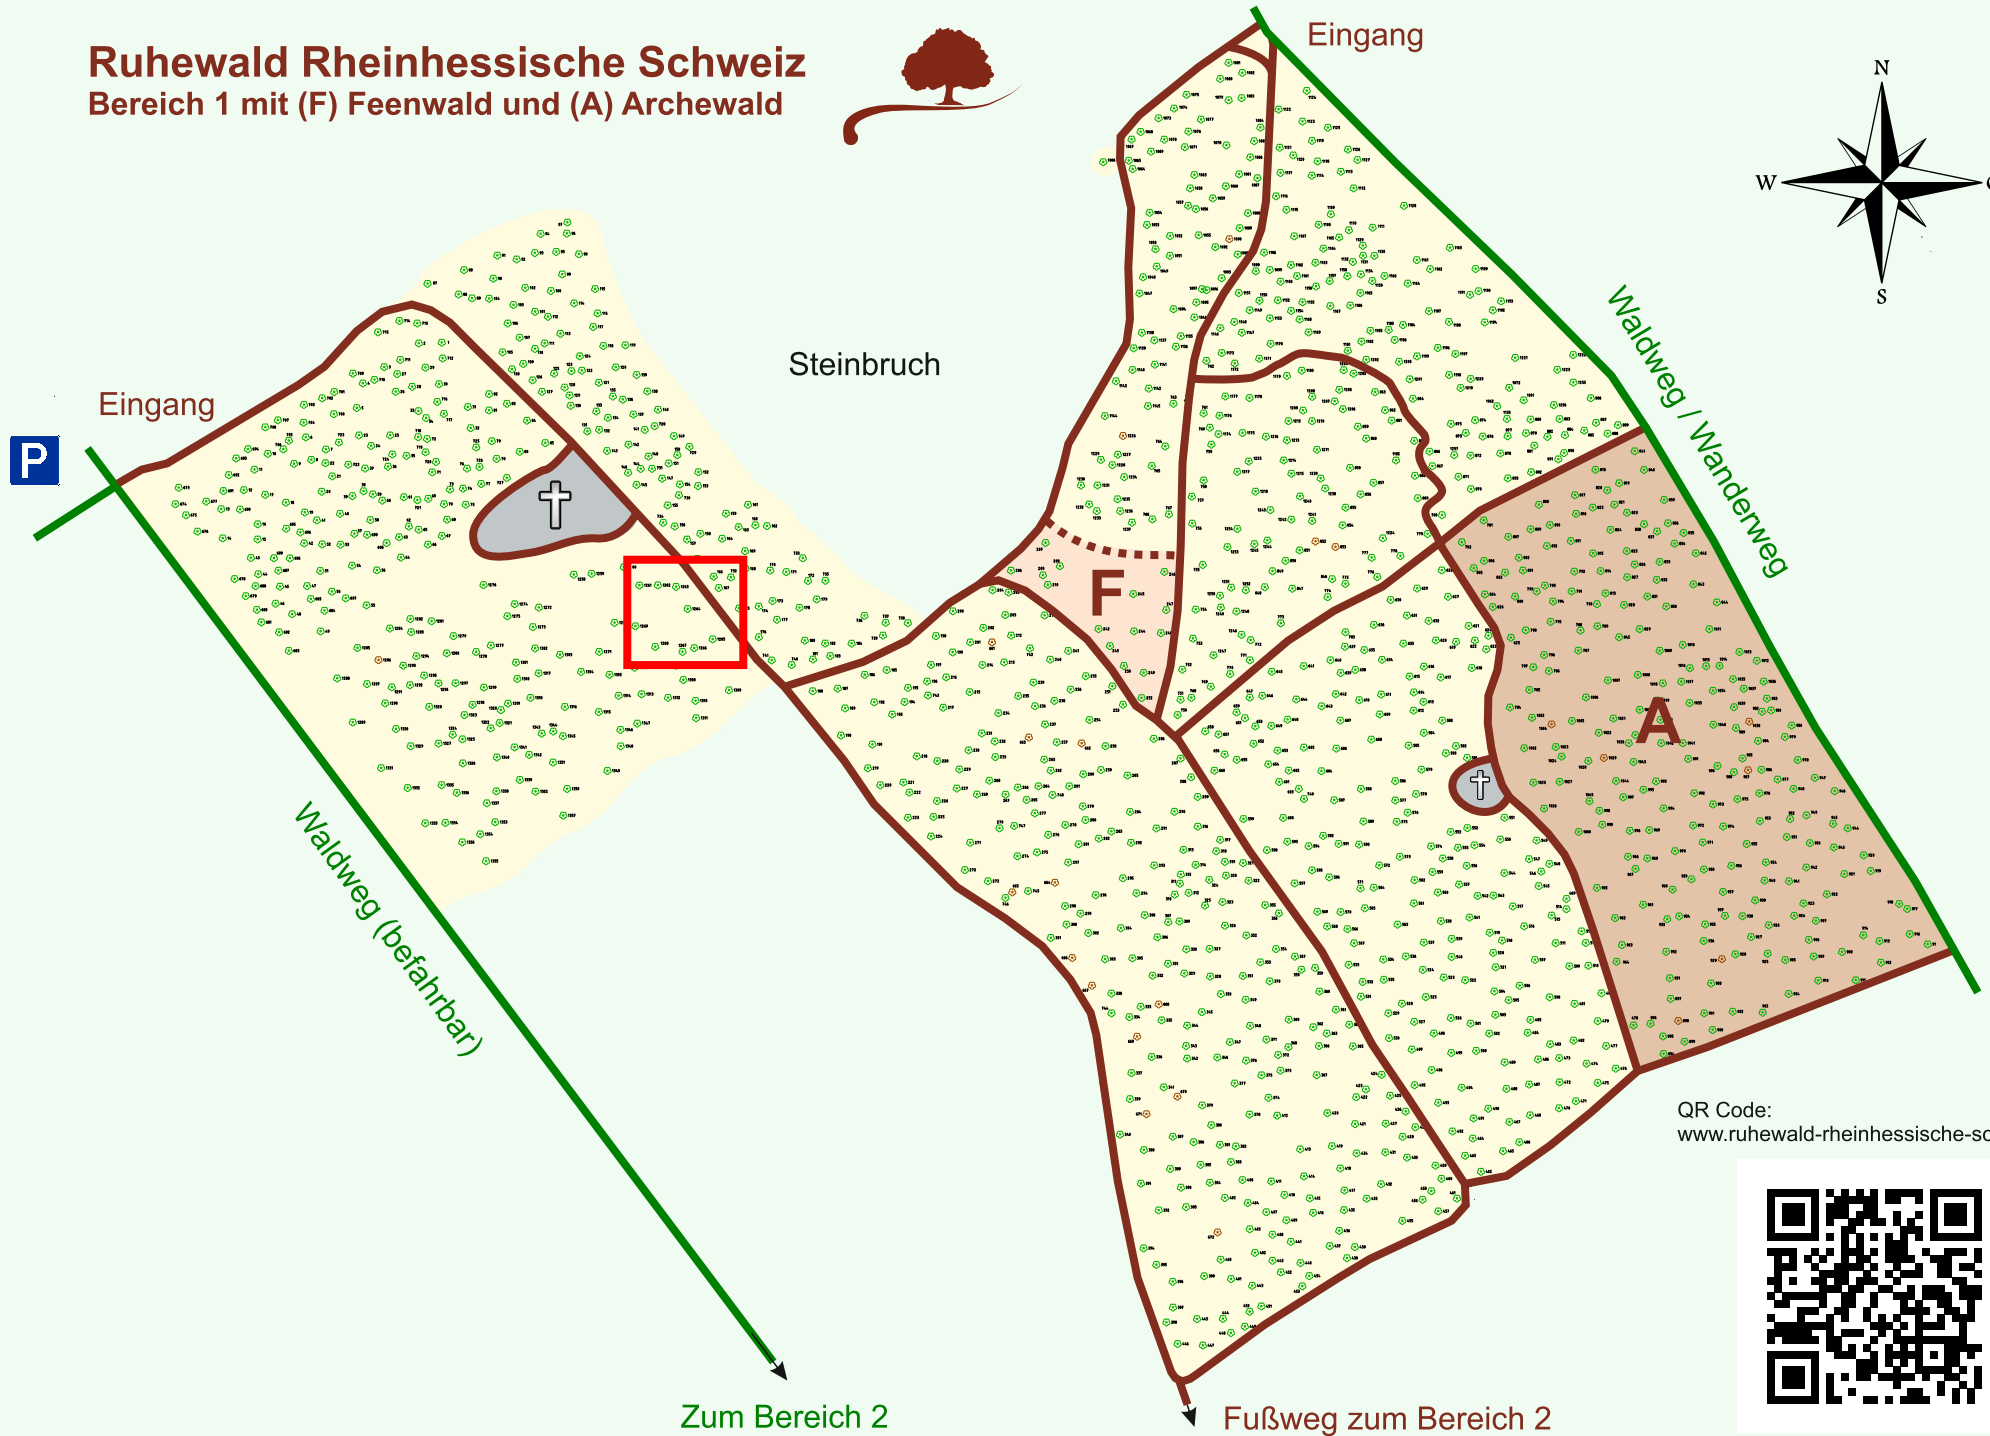

Ruhewald Rhein Hessische Schweiz

Bereich 1 mit (F) Feenwald und (A) Archewald

QR Code:
www.ruhewald-rhein Hessische-schweiz.de