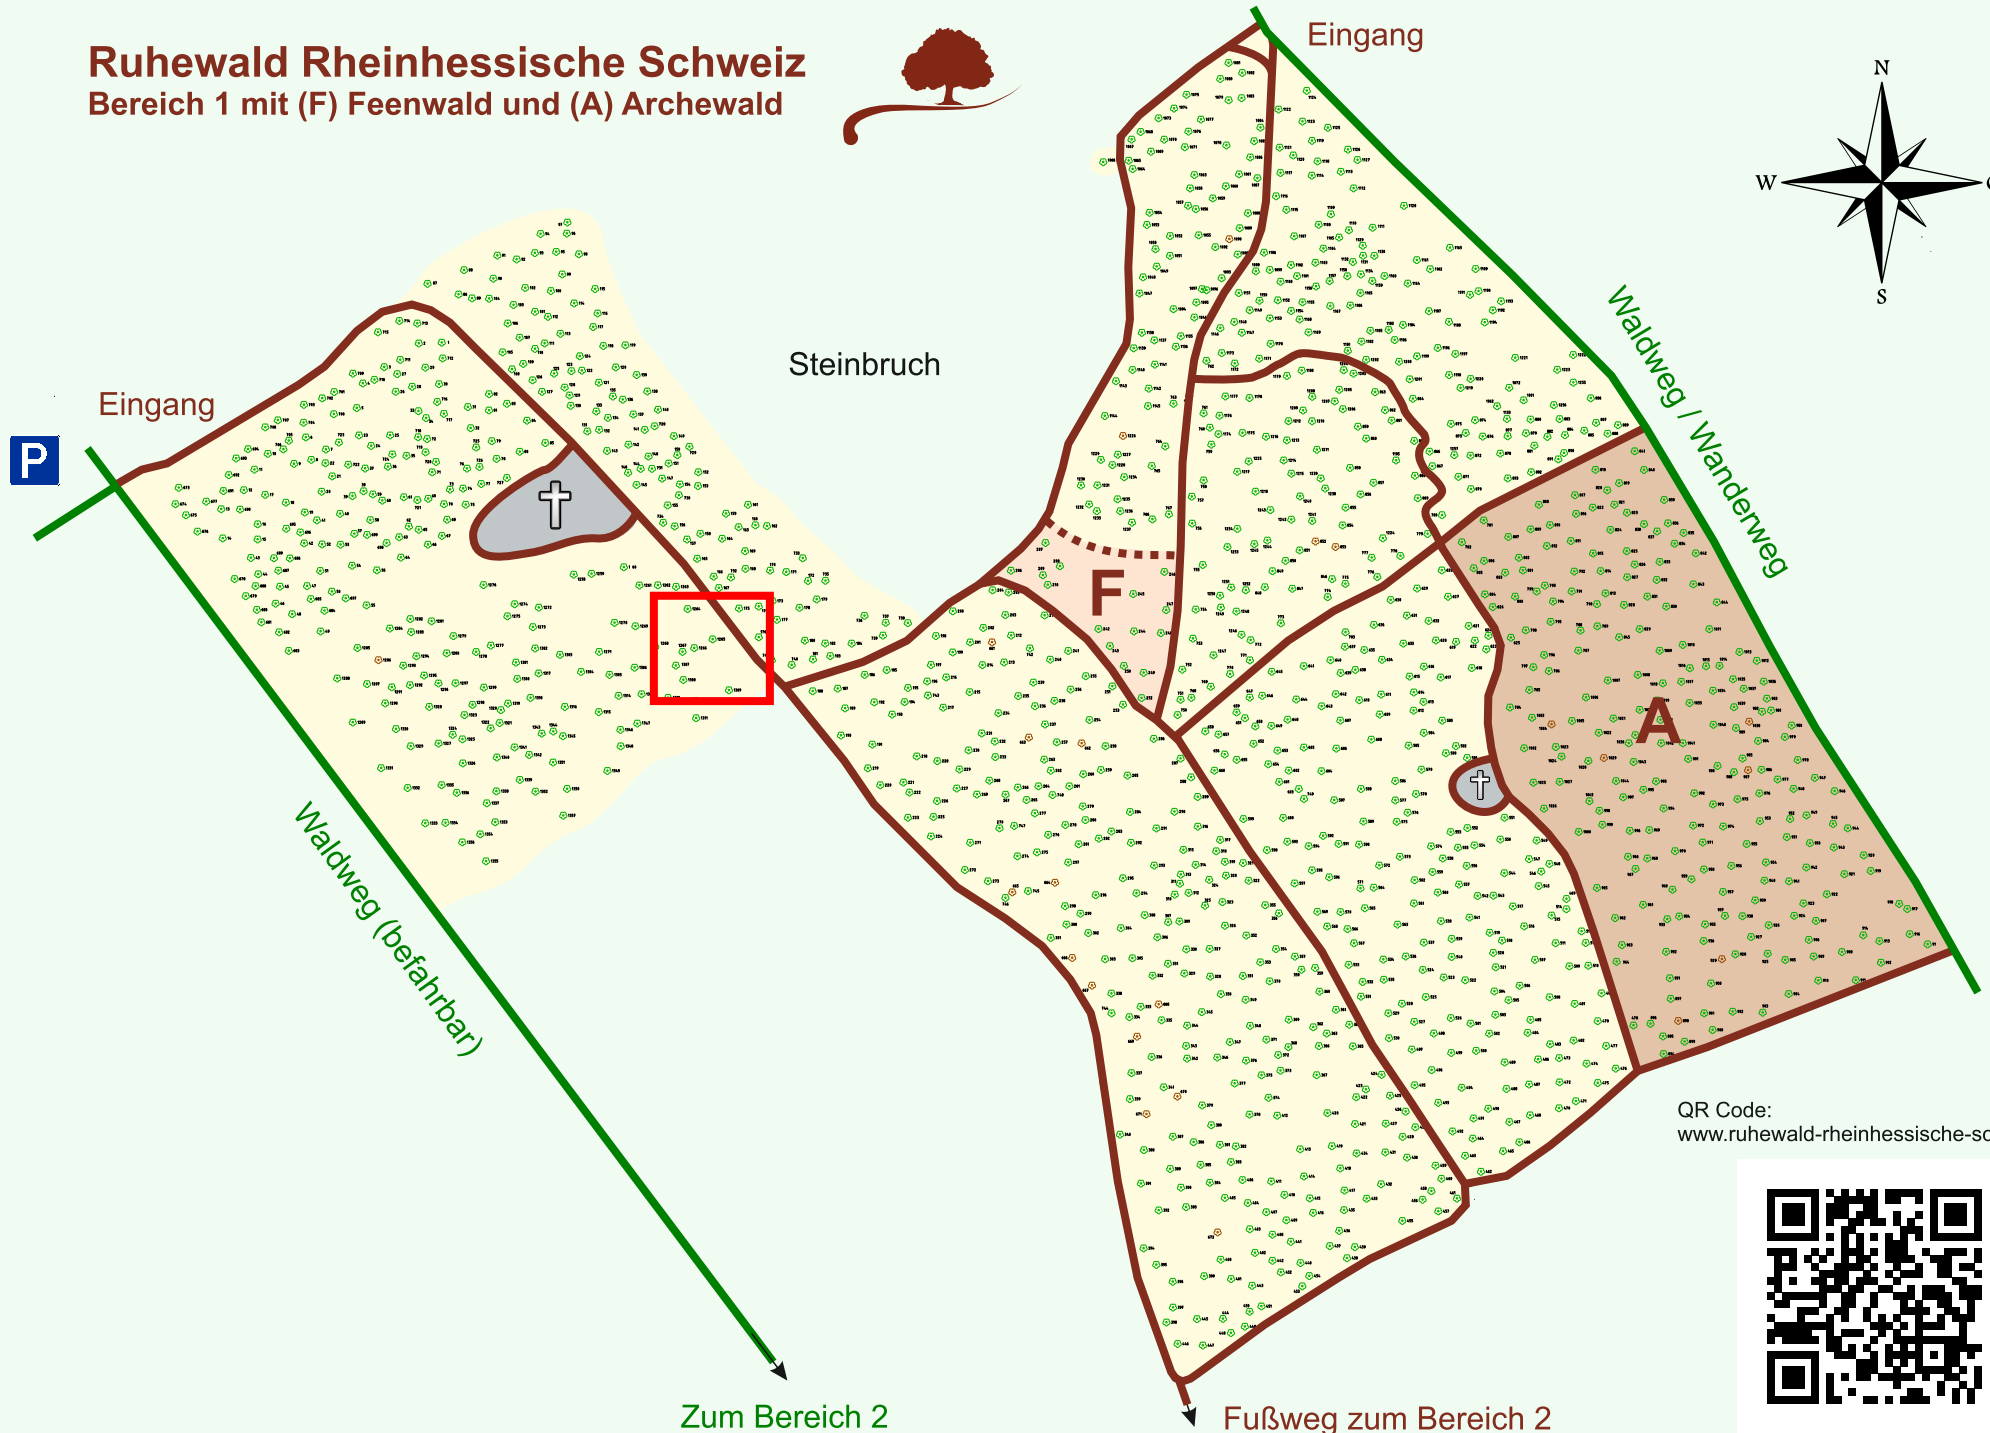

Ruhewald Rhein Hessische Schweiz

Bereich 1 mit (F) Feenwald und (A) Archewald

QR Code:
www.ruhewald-rhein Hessische-schweiz.de