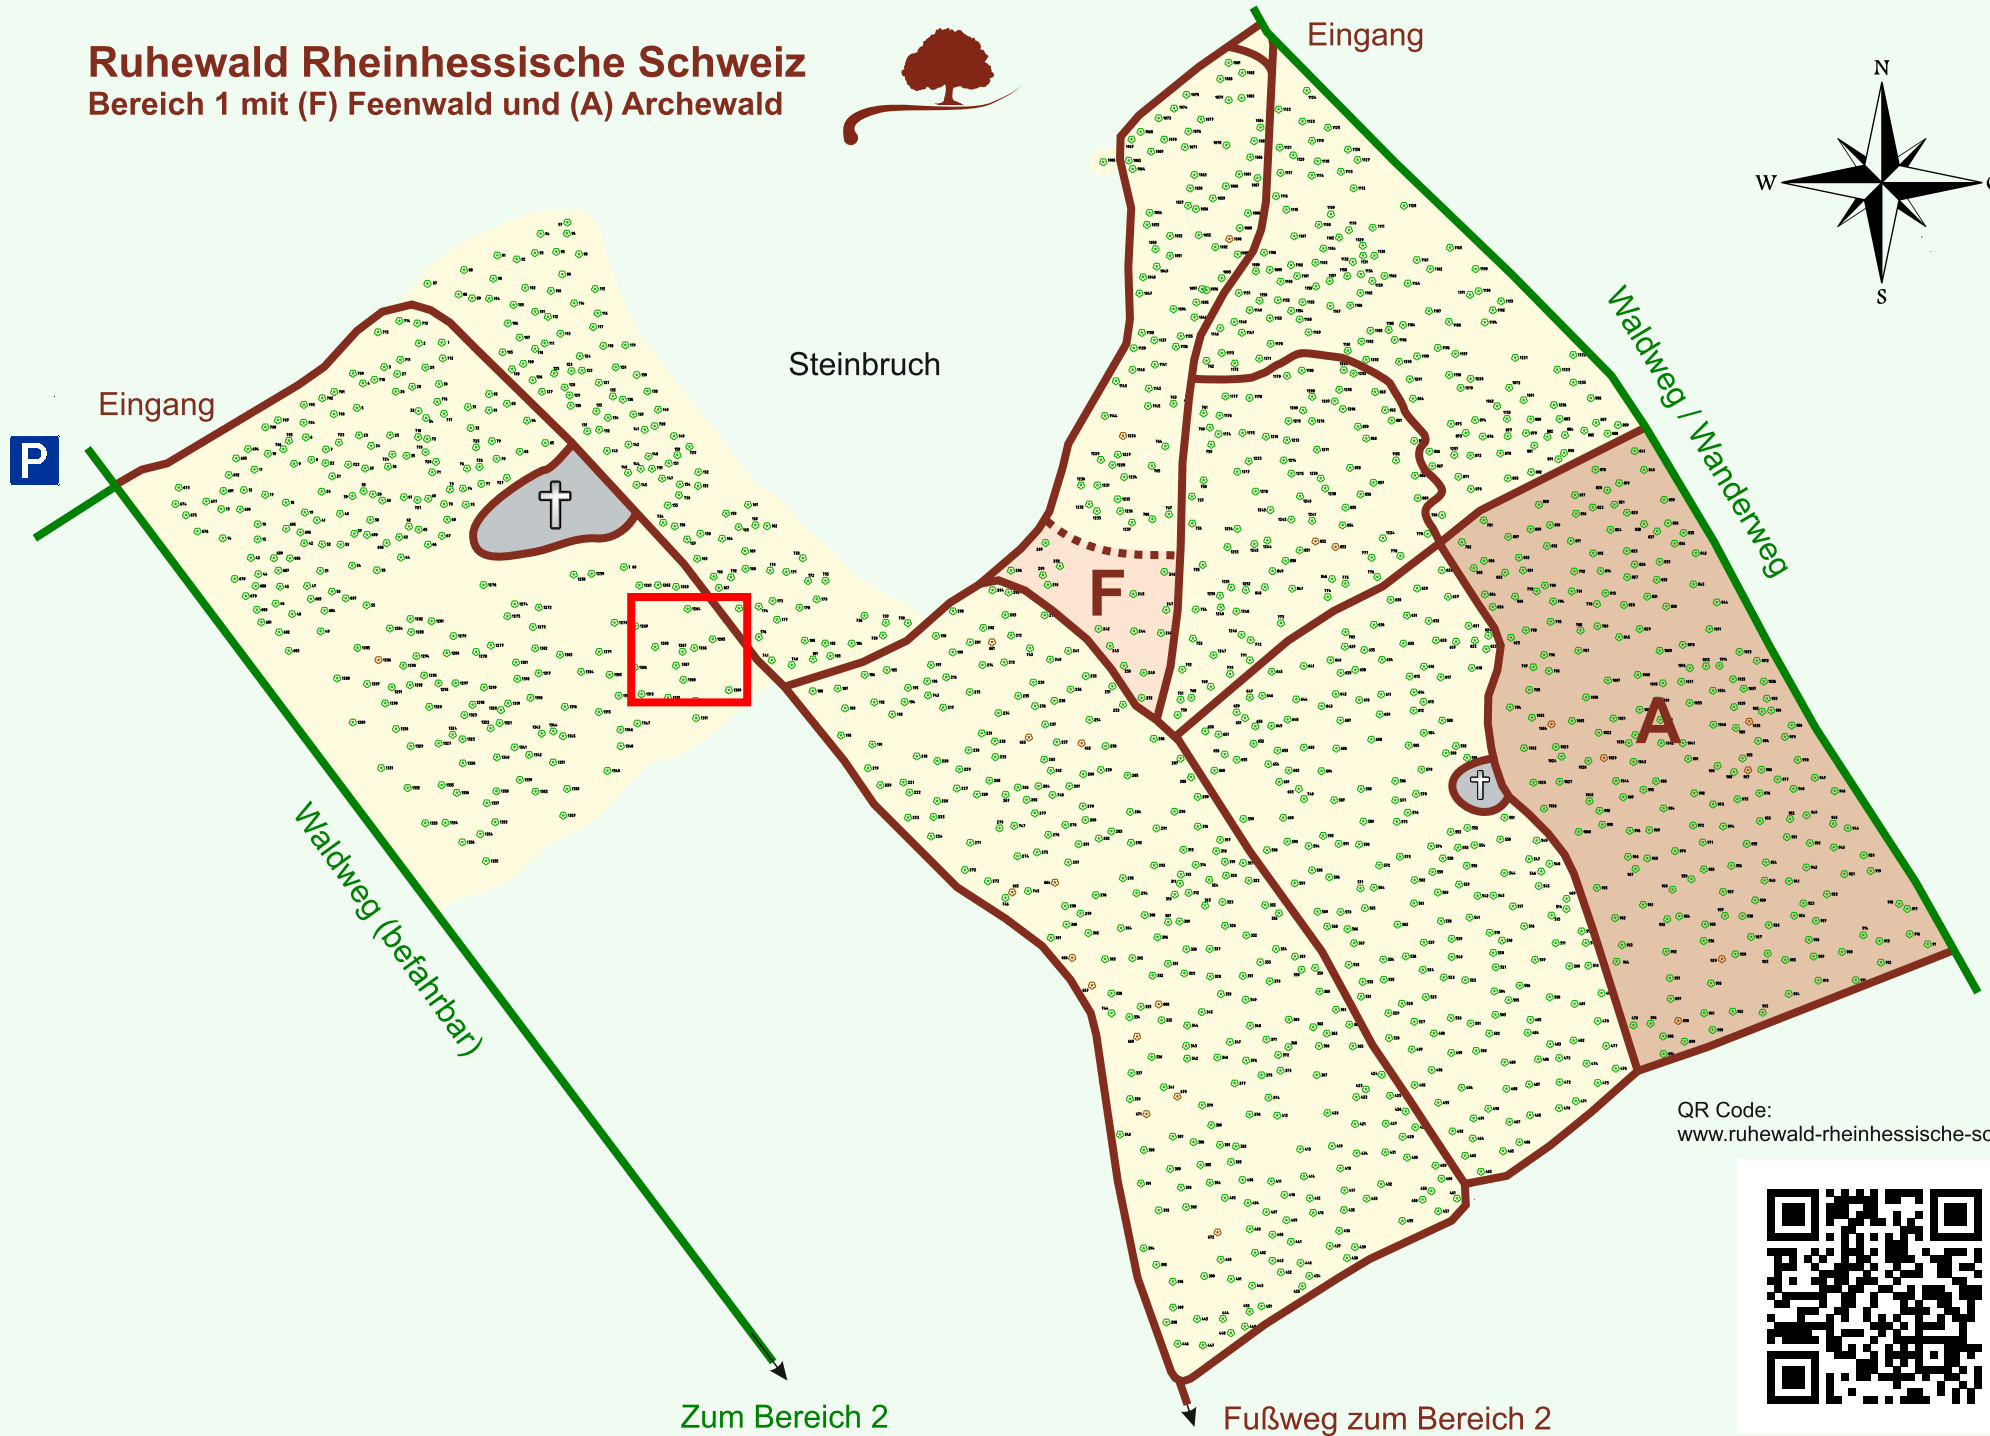

# Ruhewald Rhein Hessische Schweiz

## Bereich 1 mit (F) Feenwald und (A) Archewald

QR Code:  
[www.ruhewald-rhein Hessische-schweiz.de](http://www.ruhewald-rhein Hessische-schweiz.de)