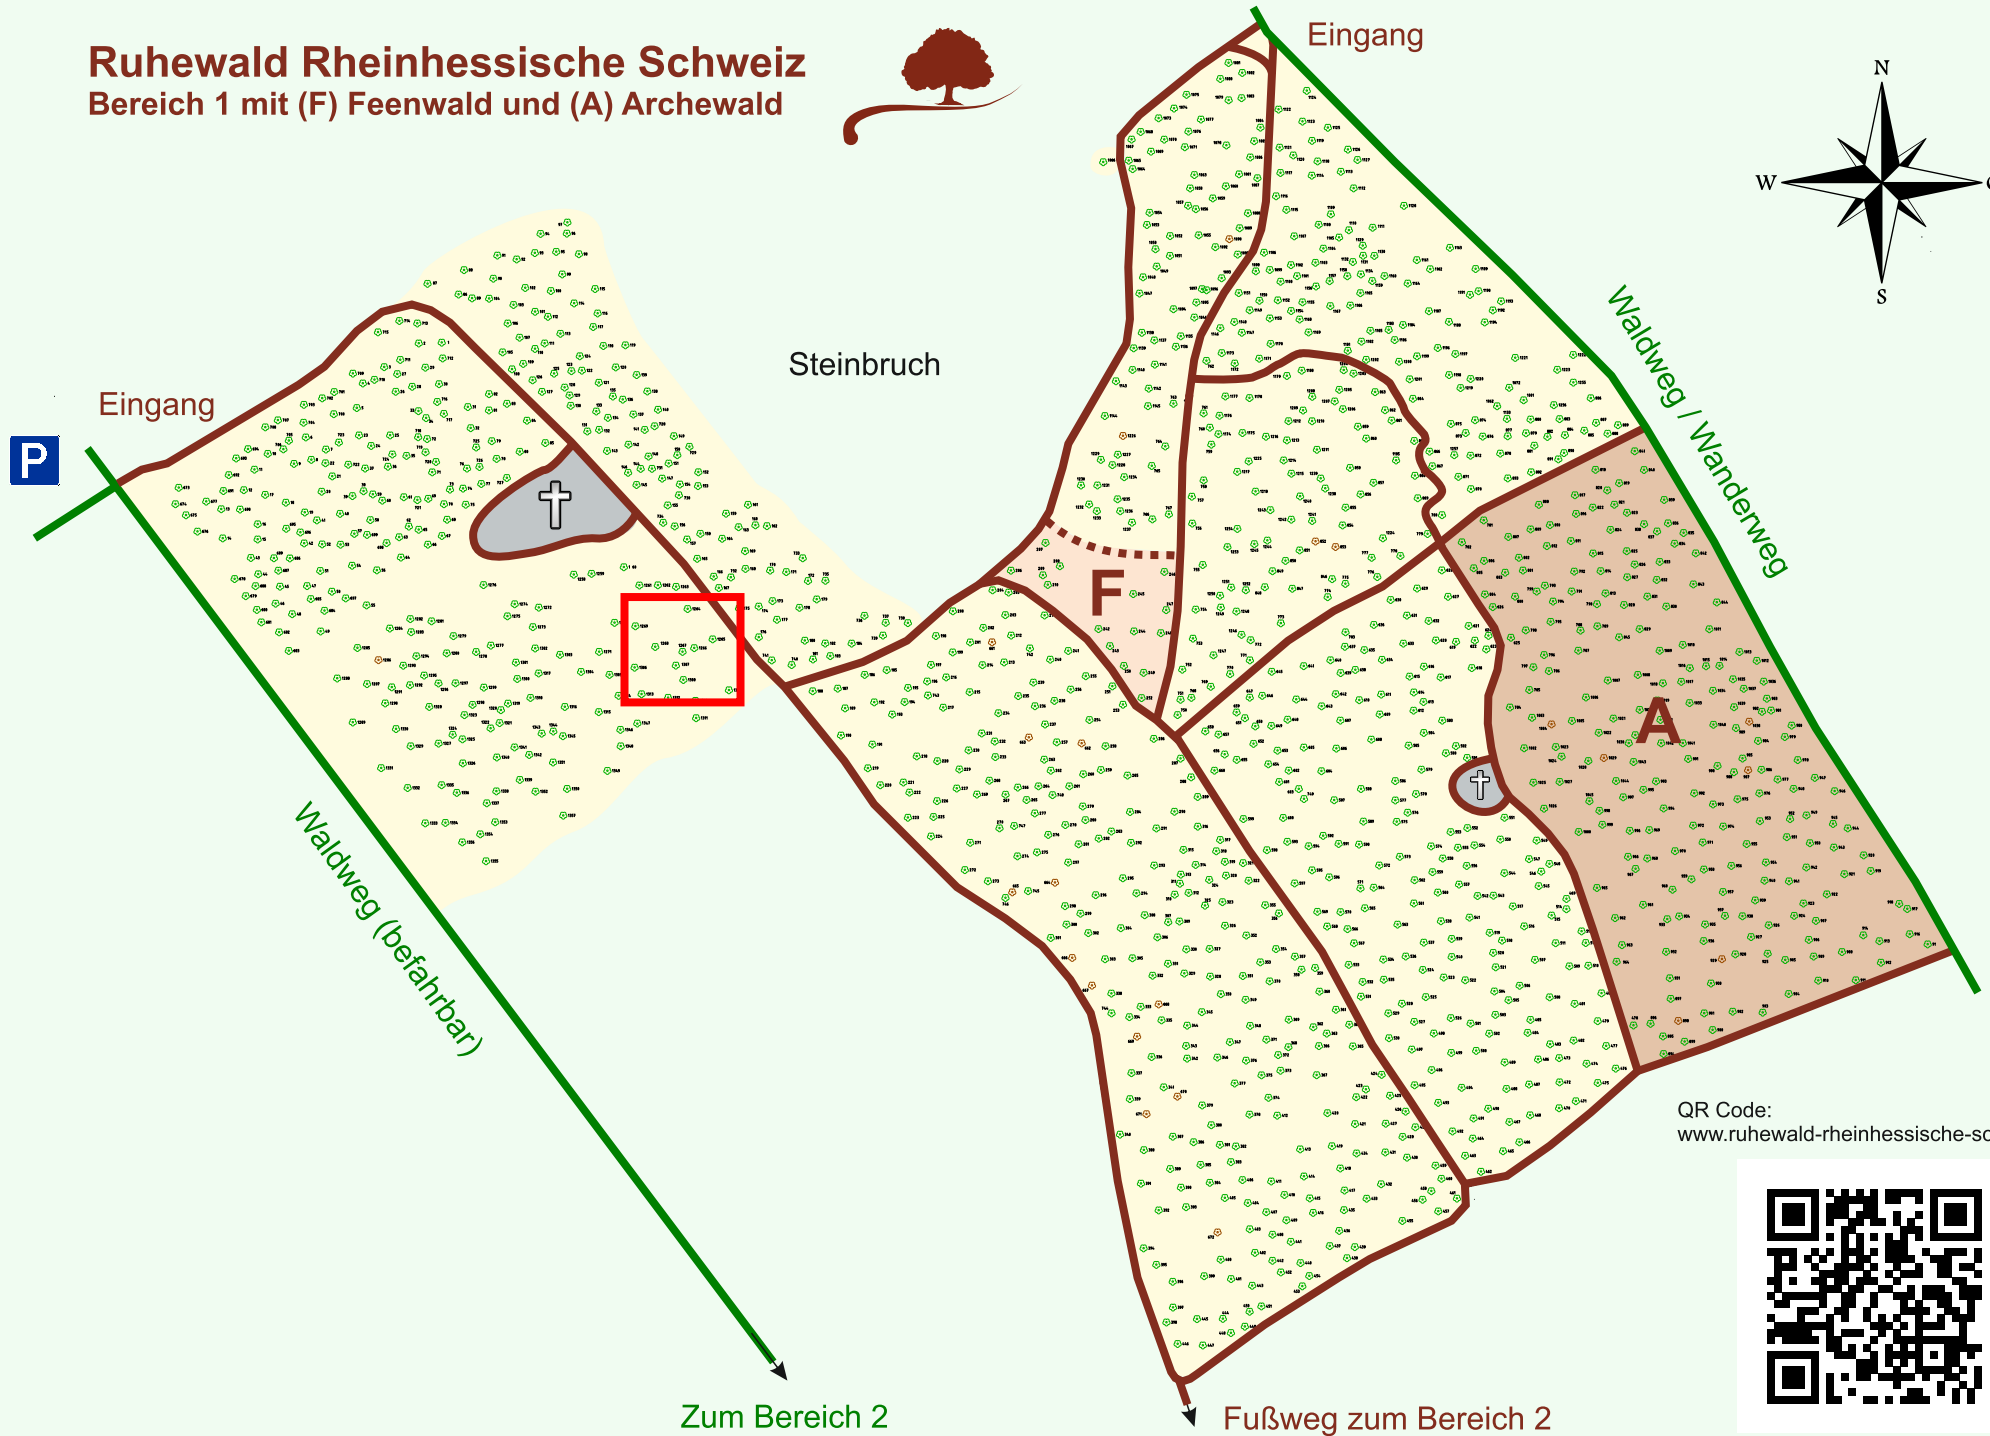

Ruhewald Rhein Hessische Schweiz

Bereich 1 mit (F) Feenwald und (A) Archewald

QR Code:
www.ruhewald-rhein Hessische-schweiz.de