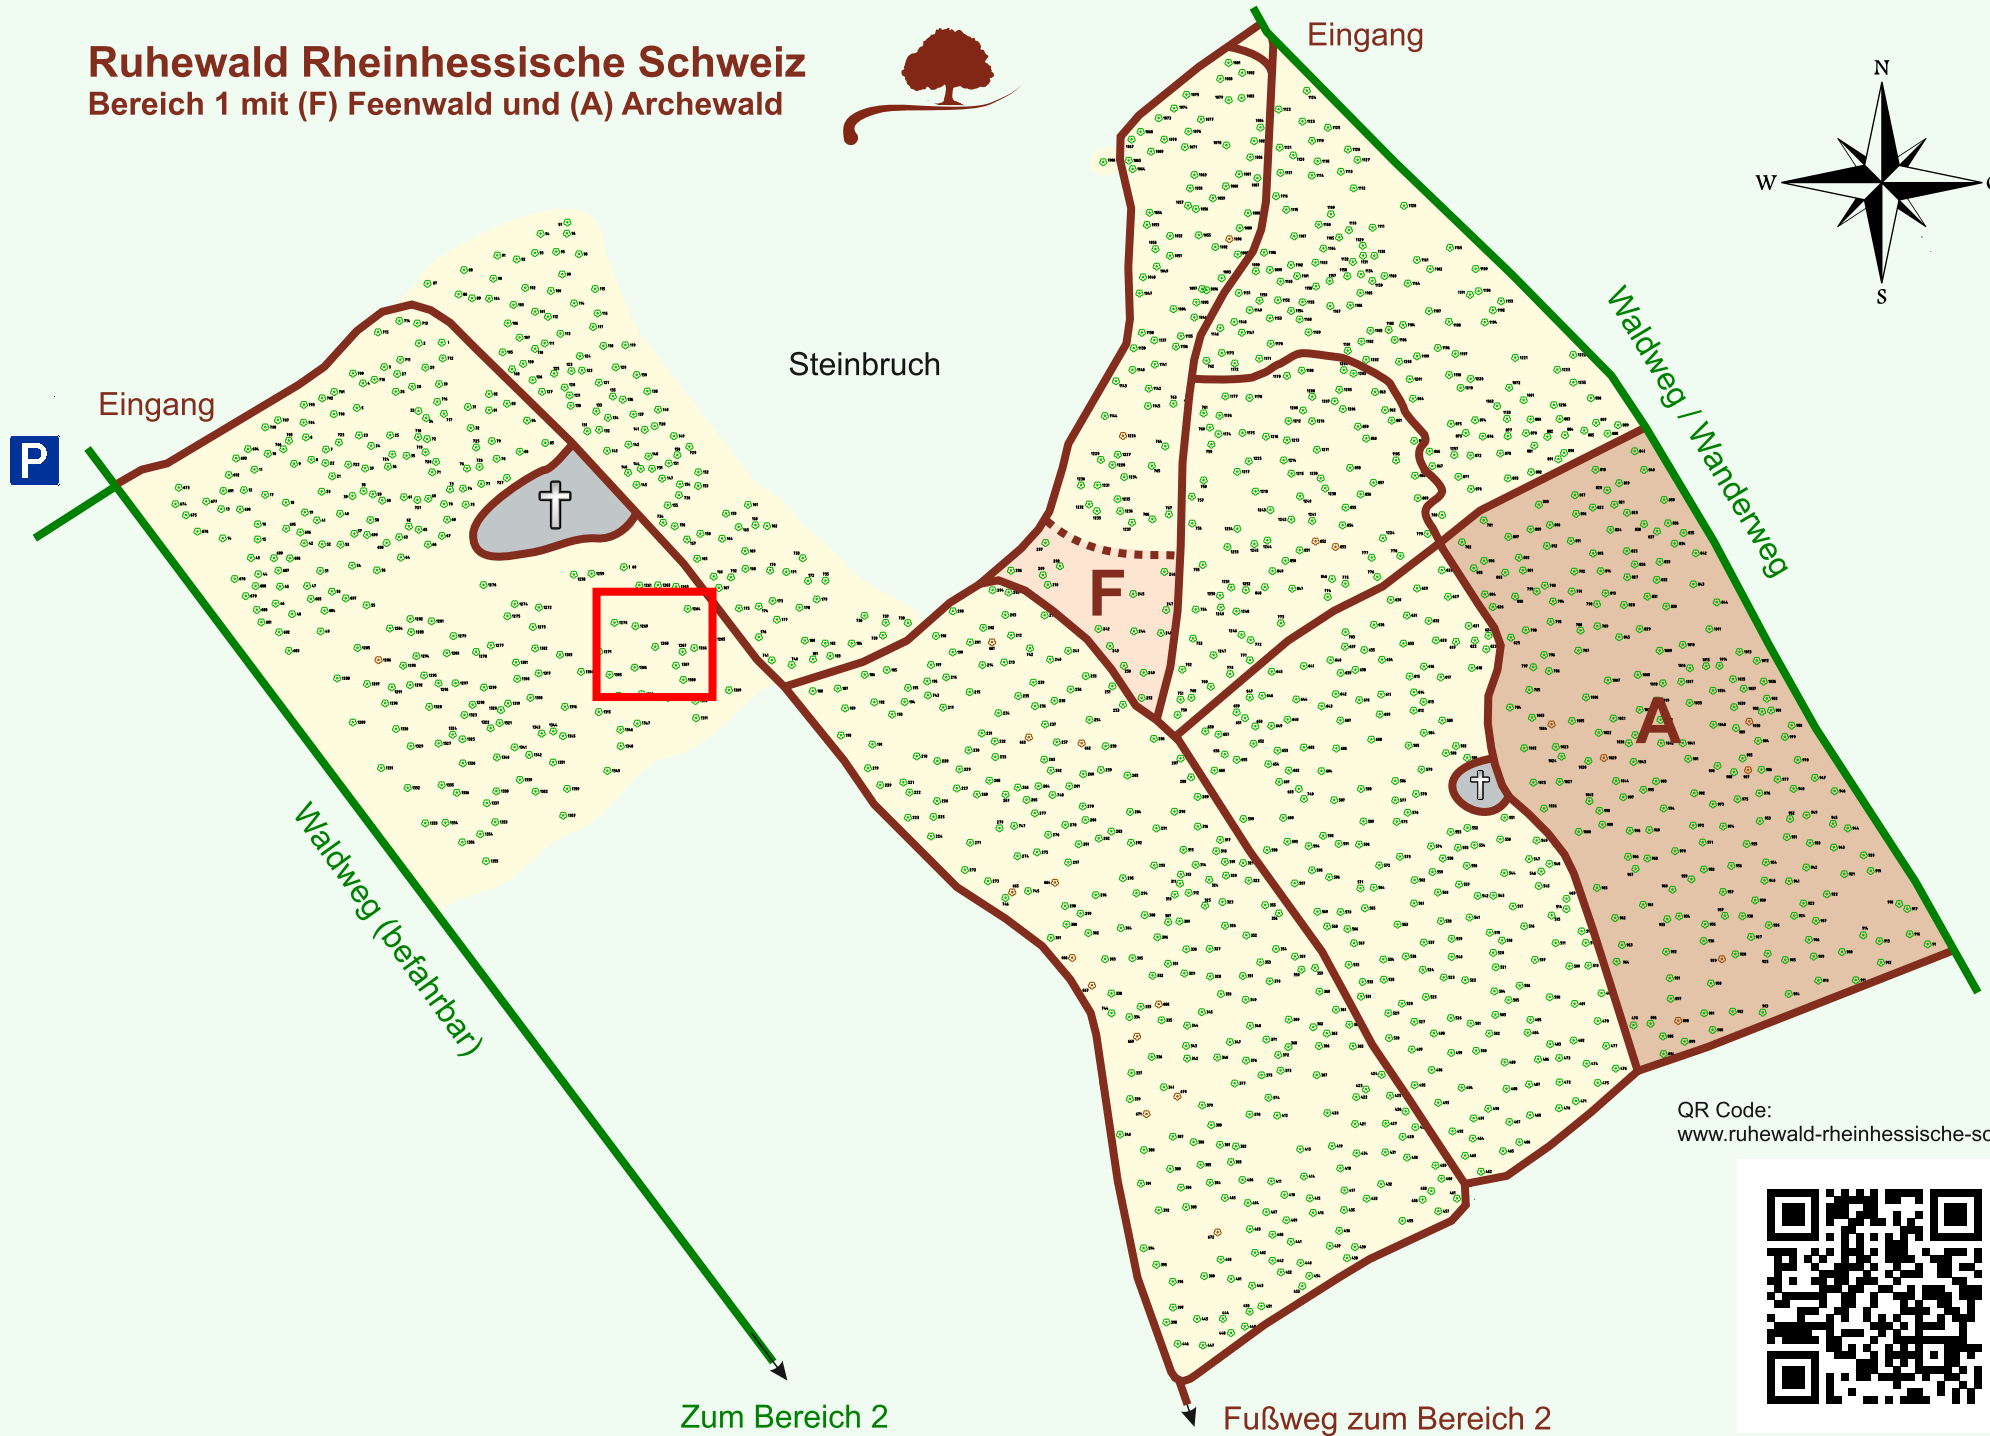

Ruhewald Rhein Hessische Schweiz

Bereich 1 mit (F) Feenwald und (A) Archewald

QR Code:
www.ruhewald-rhein Hessische-schweiz.de

Zum Bereich 2

Fußweg zum Bereich 2