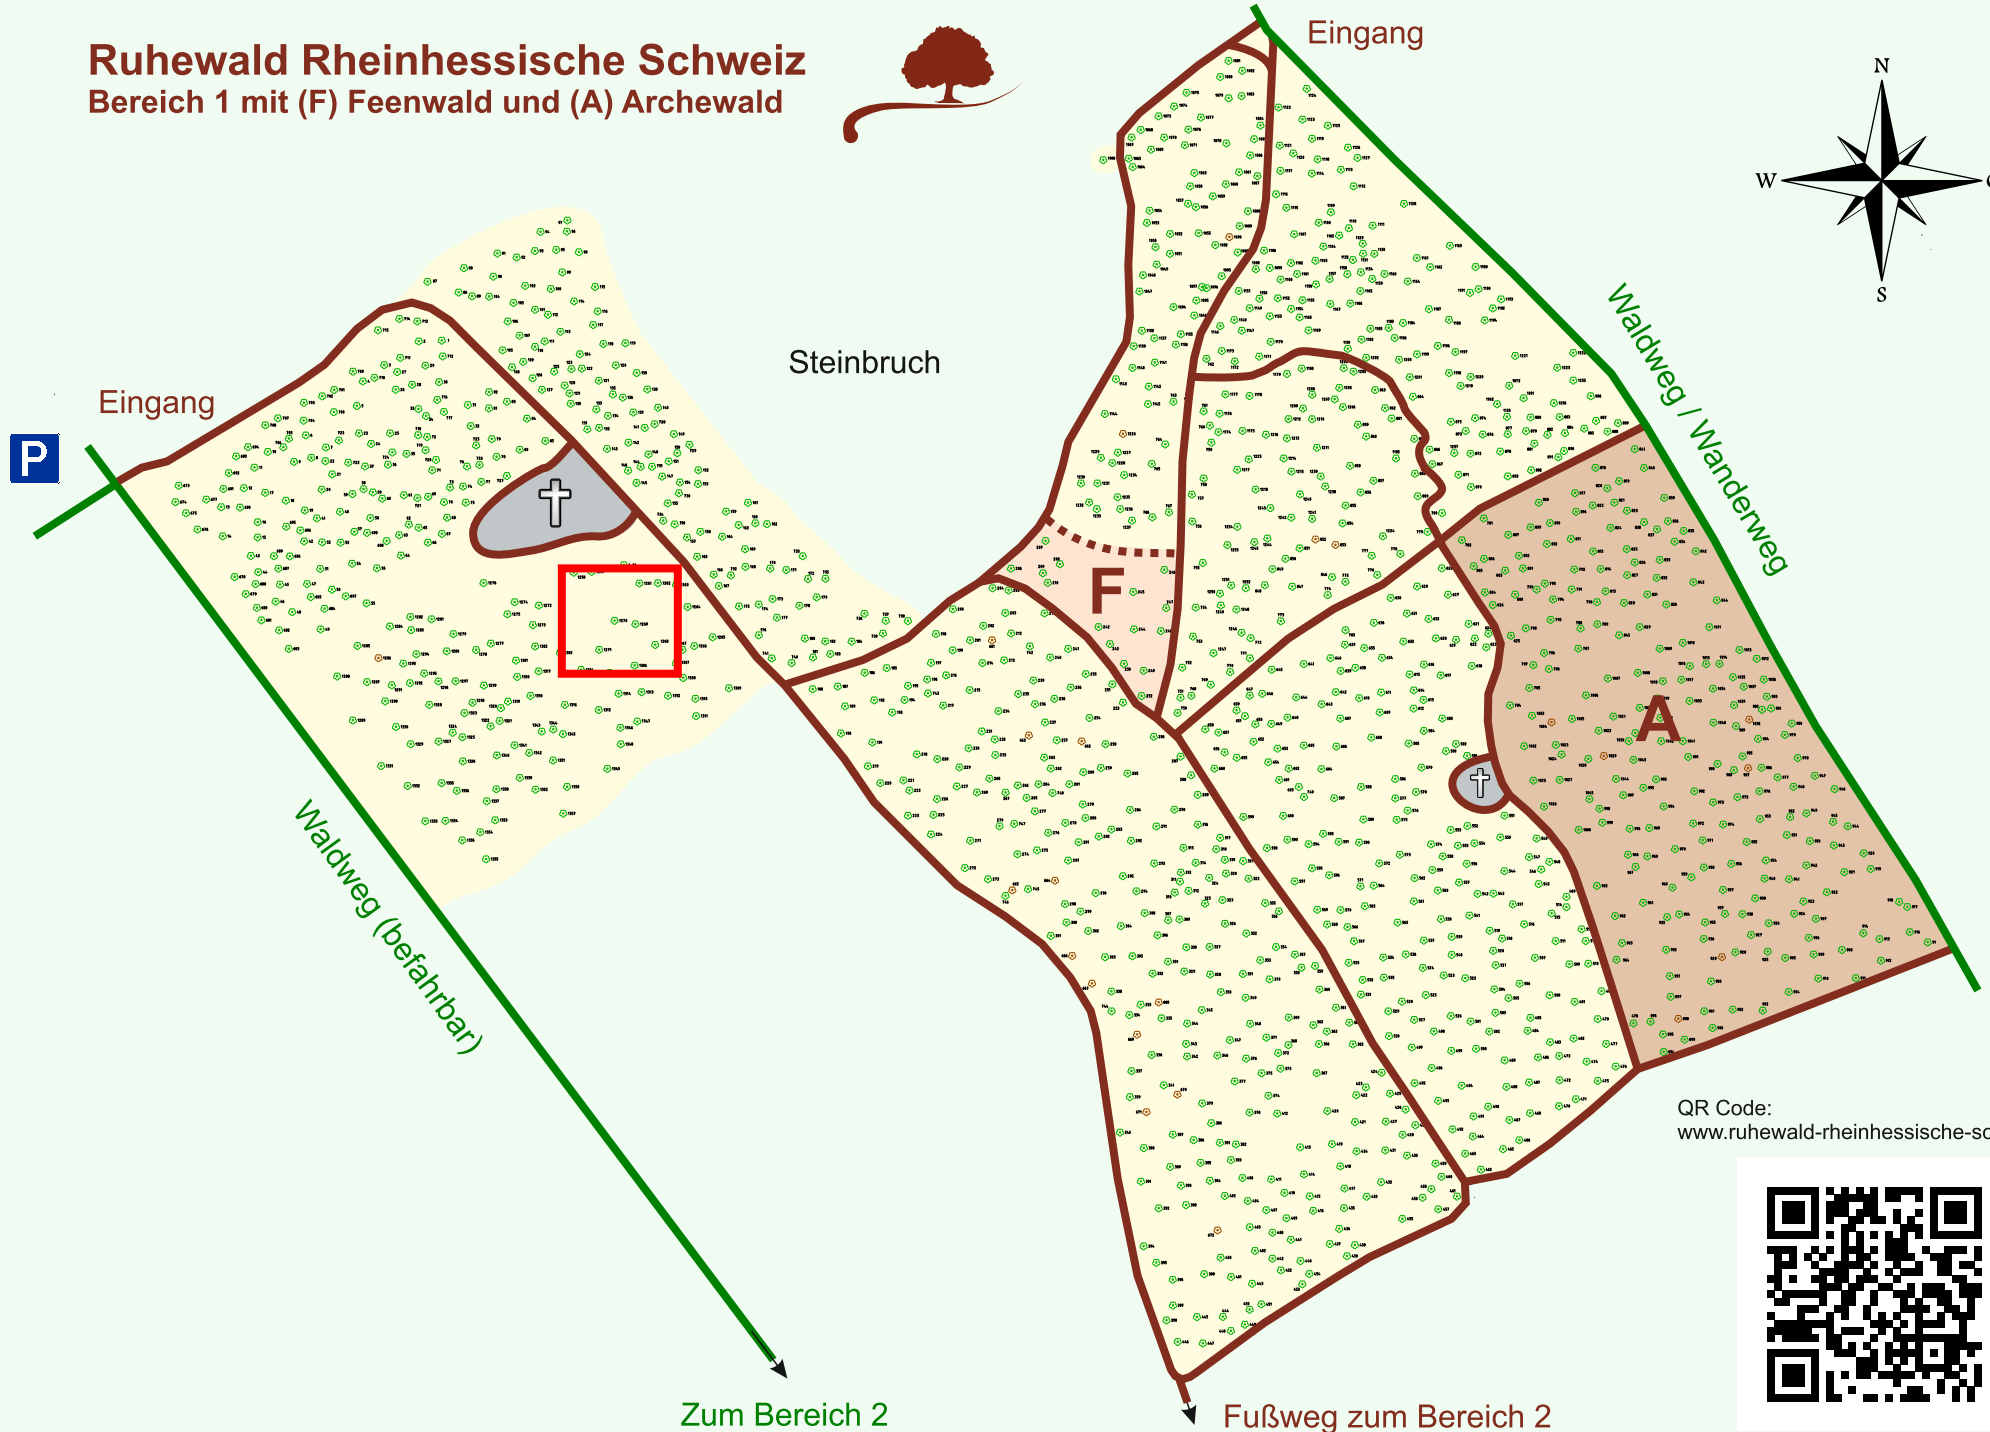

Ruhewald Rhein Hessische Schweiz

Bereich 1 mit (F) Feenwald und (A) Archewald

QR Code:
www.ruhewald-rhein Hessische-schweiz.de