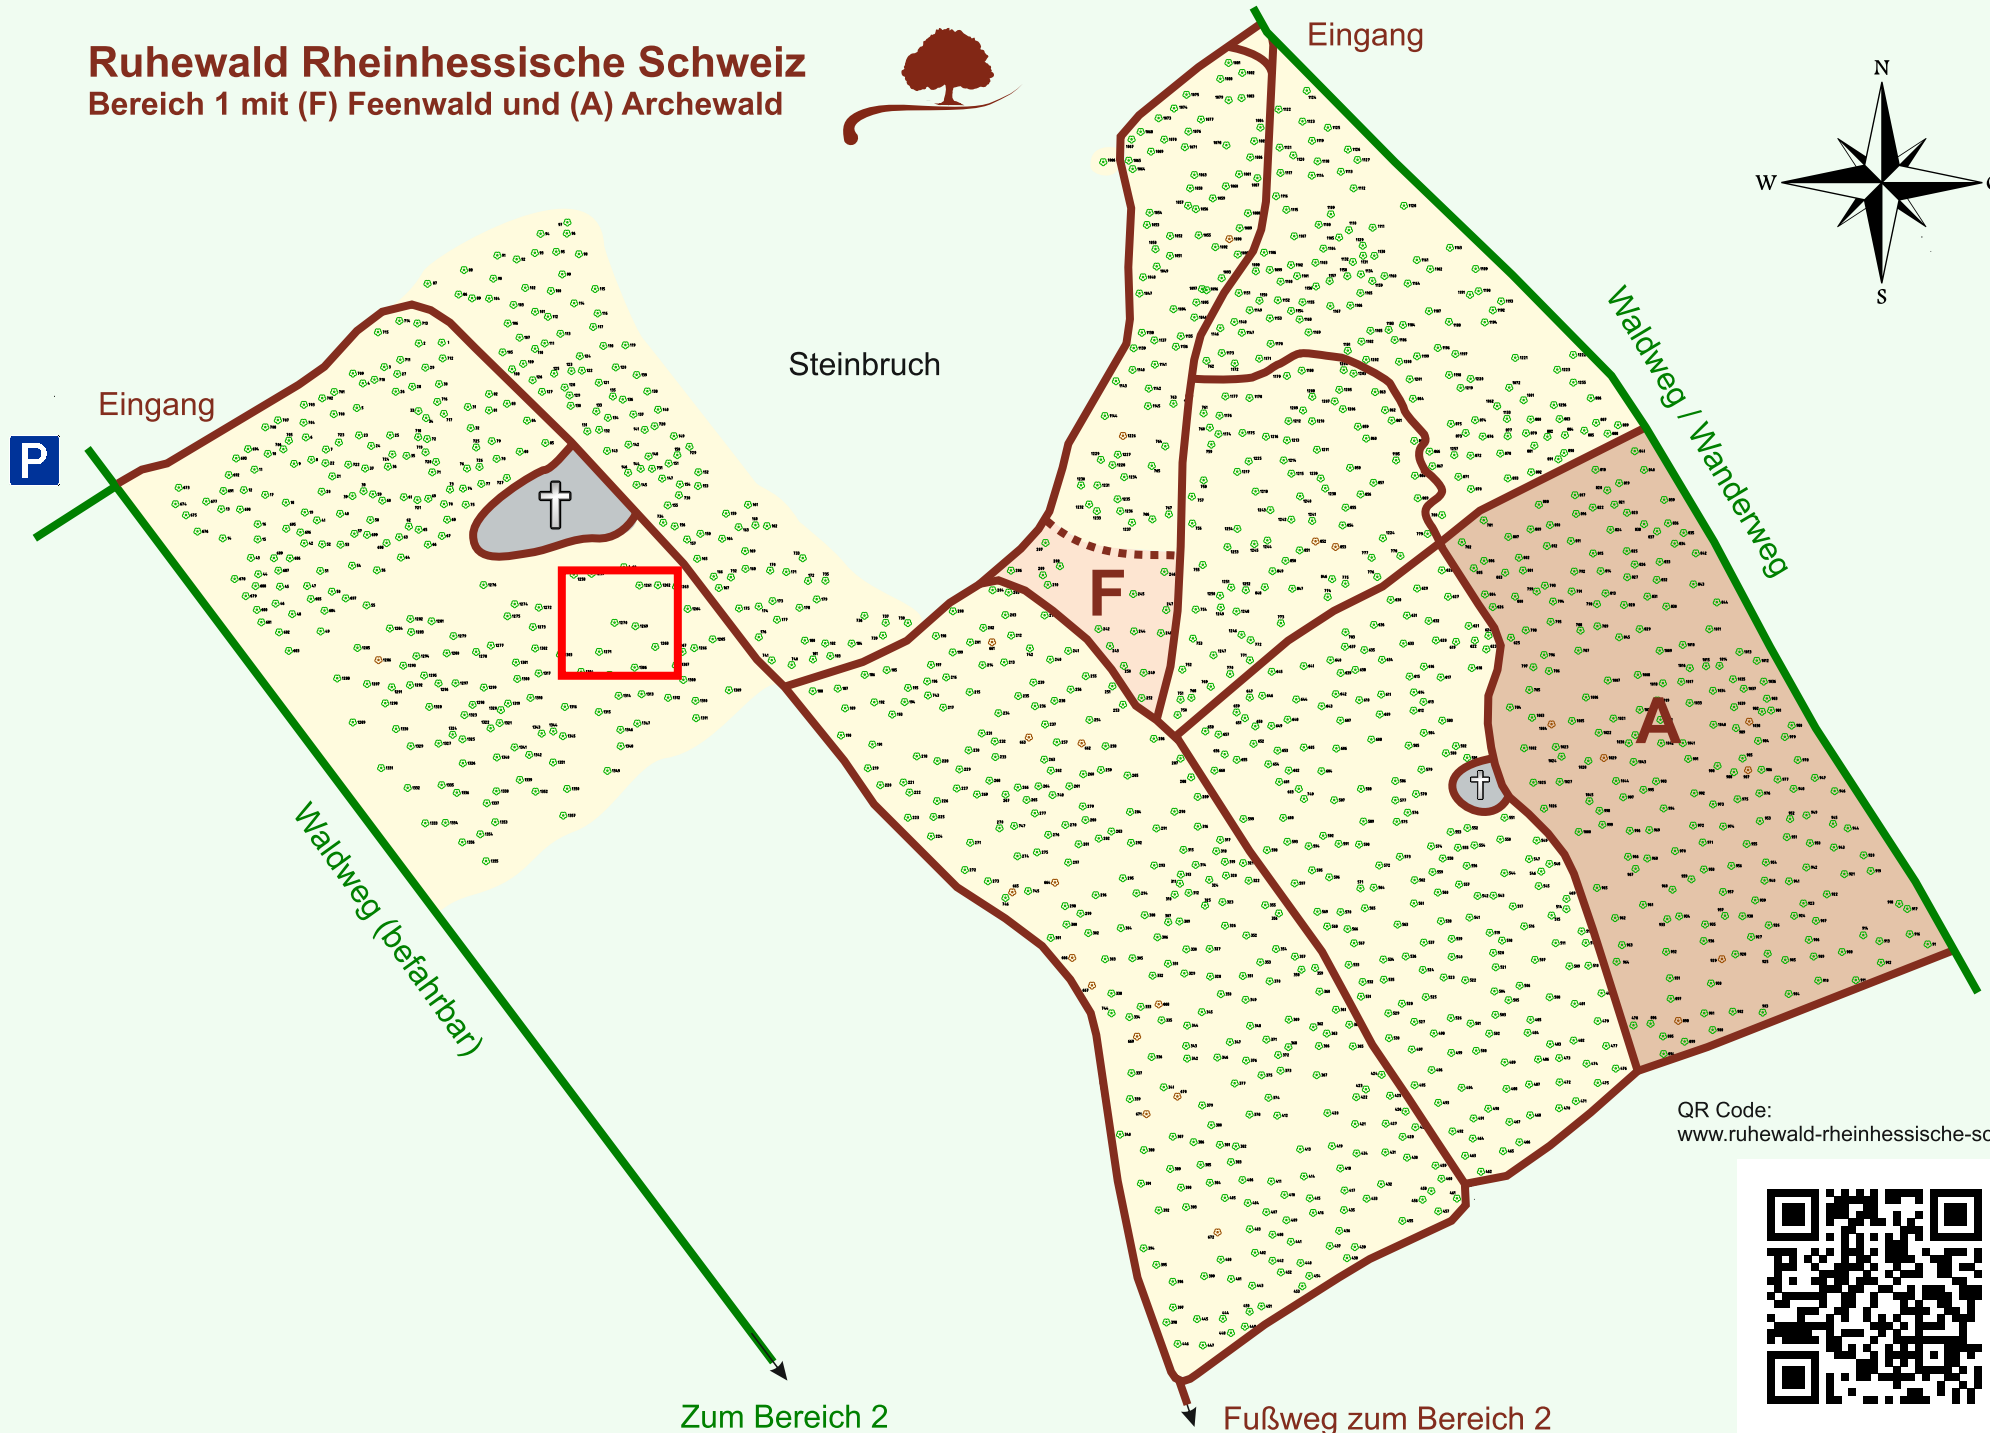

Ruhewald Rhein Hessische Schweiz

Bereich 1 mit (F) Feenwald und (A) Archewald

QR Code:
www.ruhewald-rhein Hessische-schweiz.de

- 1285
- 1284
- 1282
- 1283
- 1281
- 1288
- 1286
- 1287
- 1293
- 1294
- 1279
- 1276
- 1289
- 1291
- 1292
- 1295
- 1280
- 1278
- 1275
- 1274
- 1272
- 1230
- 1296
- 1297
- 1277
- 1273
- 1330
- 1328
- 1299
- 1299
- 1301
- 1302
- 1260
- 1331
- 1329
- 1324
- 1323
- 1298
- 1300
- 1303
- 1261
- 1262
- 1263
- 1332
- 1327
- 1325
- 1320
- 1319
- 1300
- 1317
- 1303
- 1271
- 1269
- 1335
- 1326
- 1340
- 1341
- 1343
- 1344
- 1316
- 1304
- 1271
- 1264
- 1333
- 1334
- 1336
- 1342
- 1343
- 1344
- 1345
- 1315
- 1305
- 1306
- 1268
- 1267
- 1266
- 1265
- 1337
- 1338
- 1339
- 1341
- 1342
- 1343
- 1344
- 1345
- 1315
- 1314
- 1313
- 1307
- 1308
- 1268
- 1267
- 1266
- 1265
- 1356
- 1354
- 1353
- 1339
- 1352
- 1351
- 1315
- 1314
- 1313
- 1307
- 1308
- 1309
- 1310
- 1311
- 1355
- 1357
- 1350
- 1349
- 1348
- 1347
- 1312
- 1310
- 1309