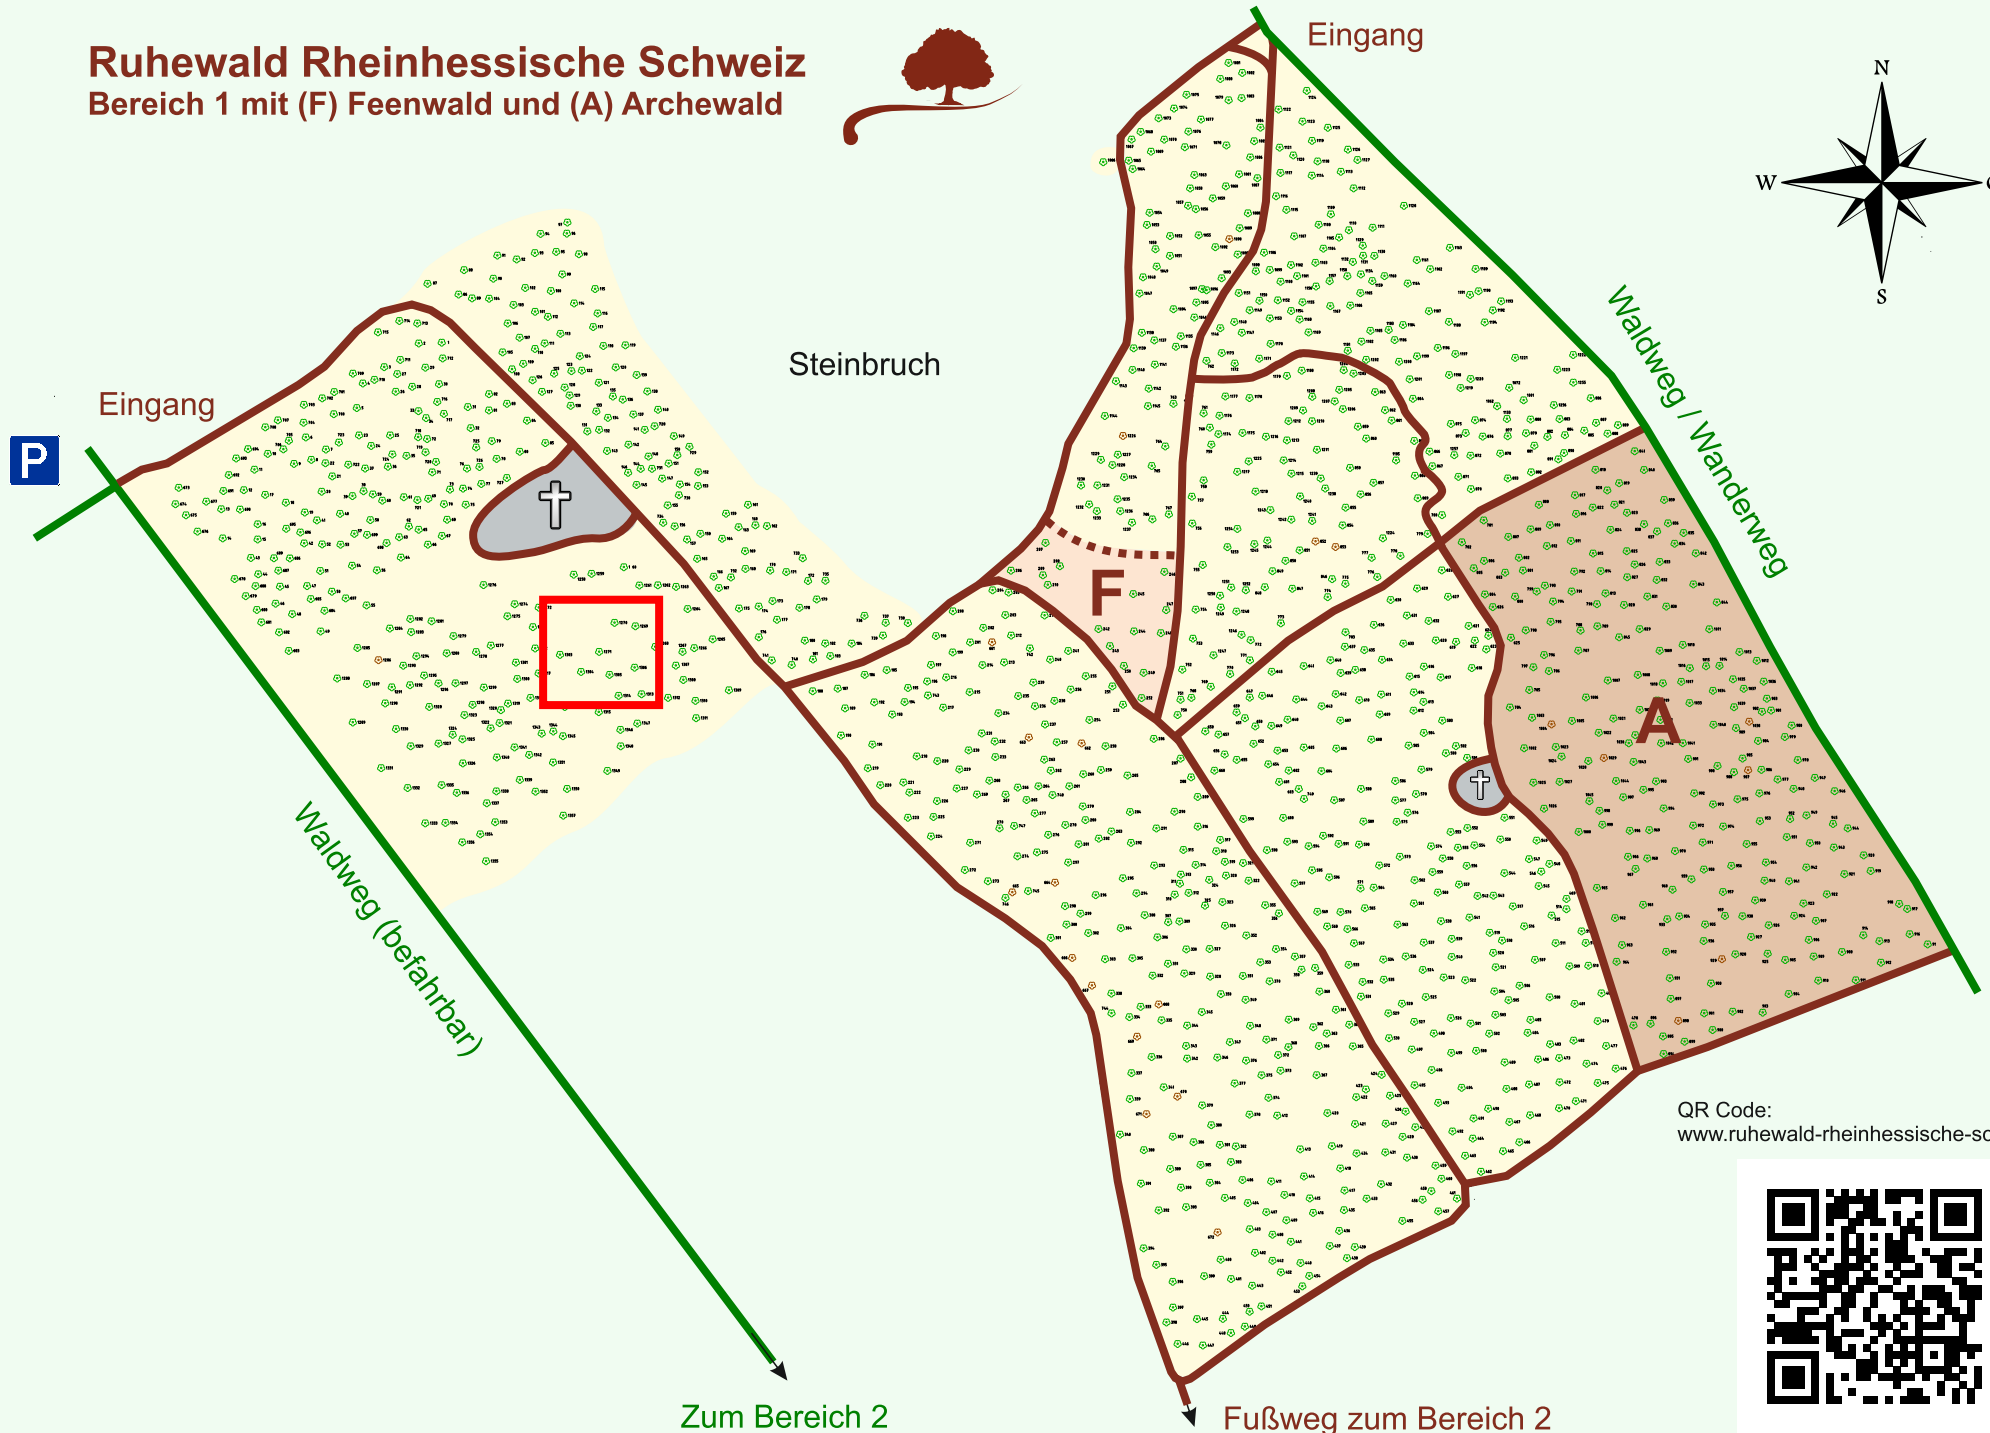

Ruhewald Rhein Hessische Schweiz

Bereich 1 mit (F) Feenwald und (A) Archewald

QR Code:
www.ruhewald-rhein Hessische-schweiz.de