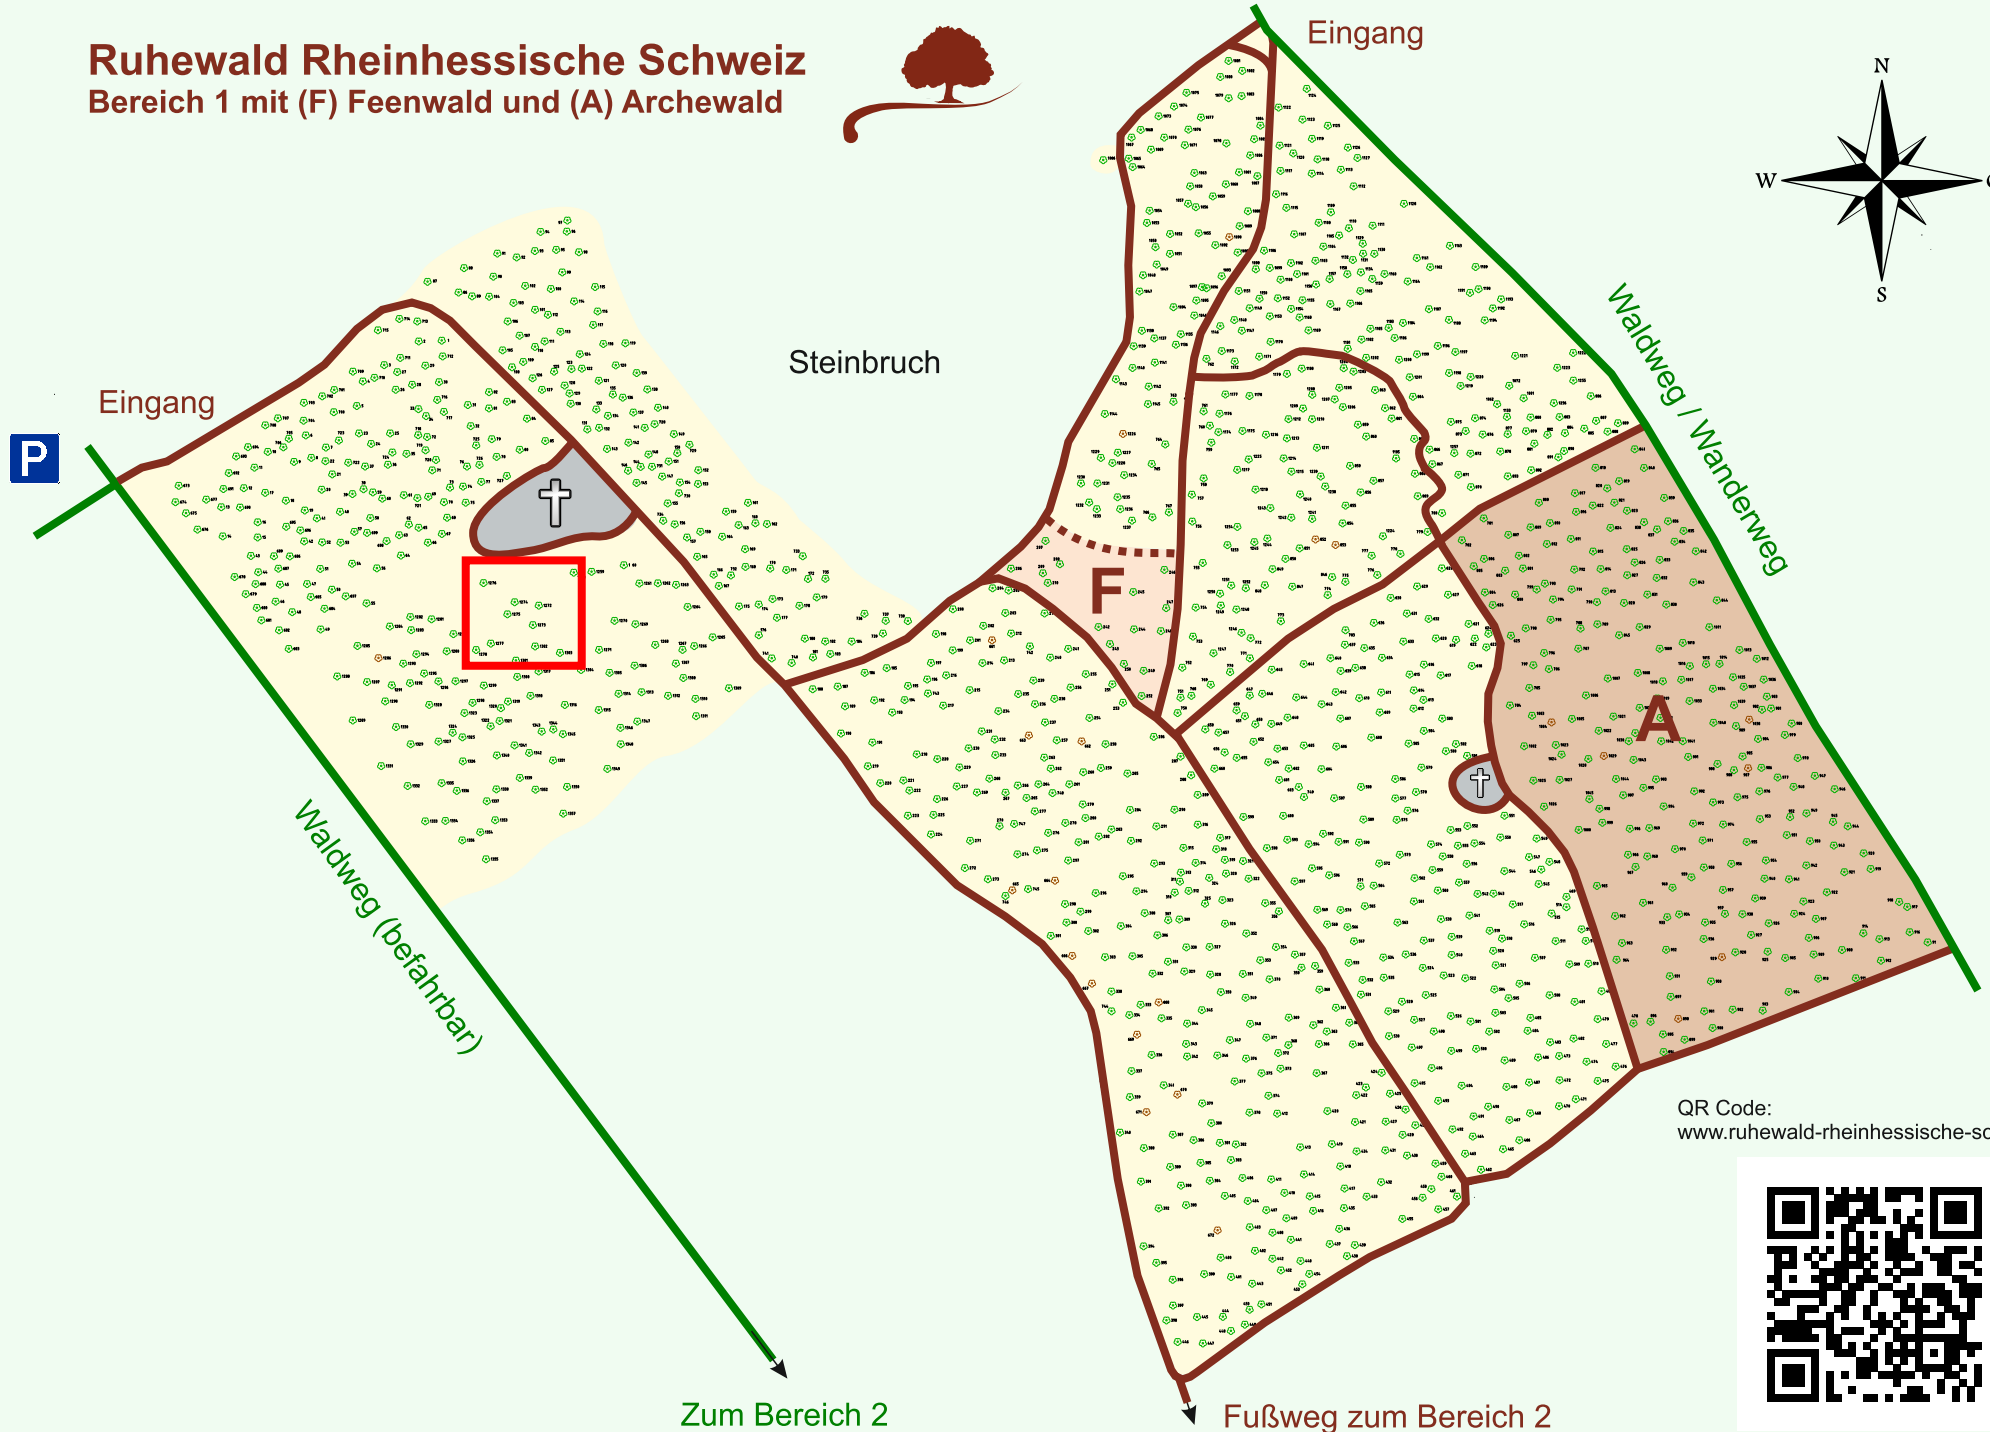

# Ruhewald Rhein Hessische Schweiz

## Bereich 1 mit (F) Feenwald und (A) Archewald

QR Code:  
[www.ruhewald-rhein Hessische-Schweiz.de](http://www.ruhewald-rhein Hessische-Schweiz.de)