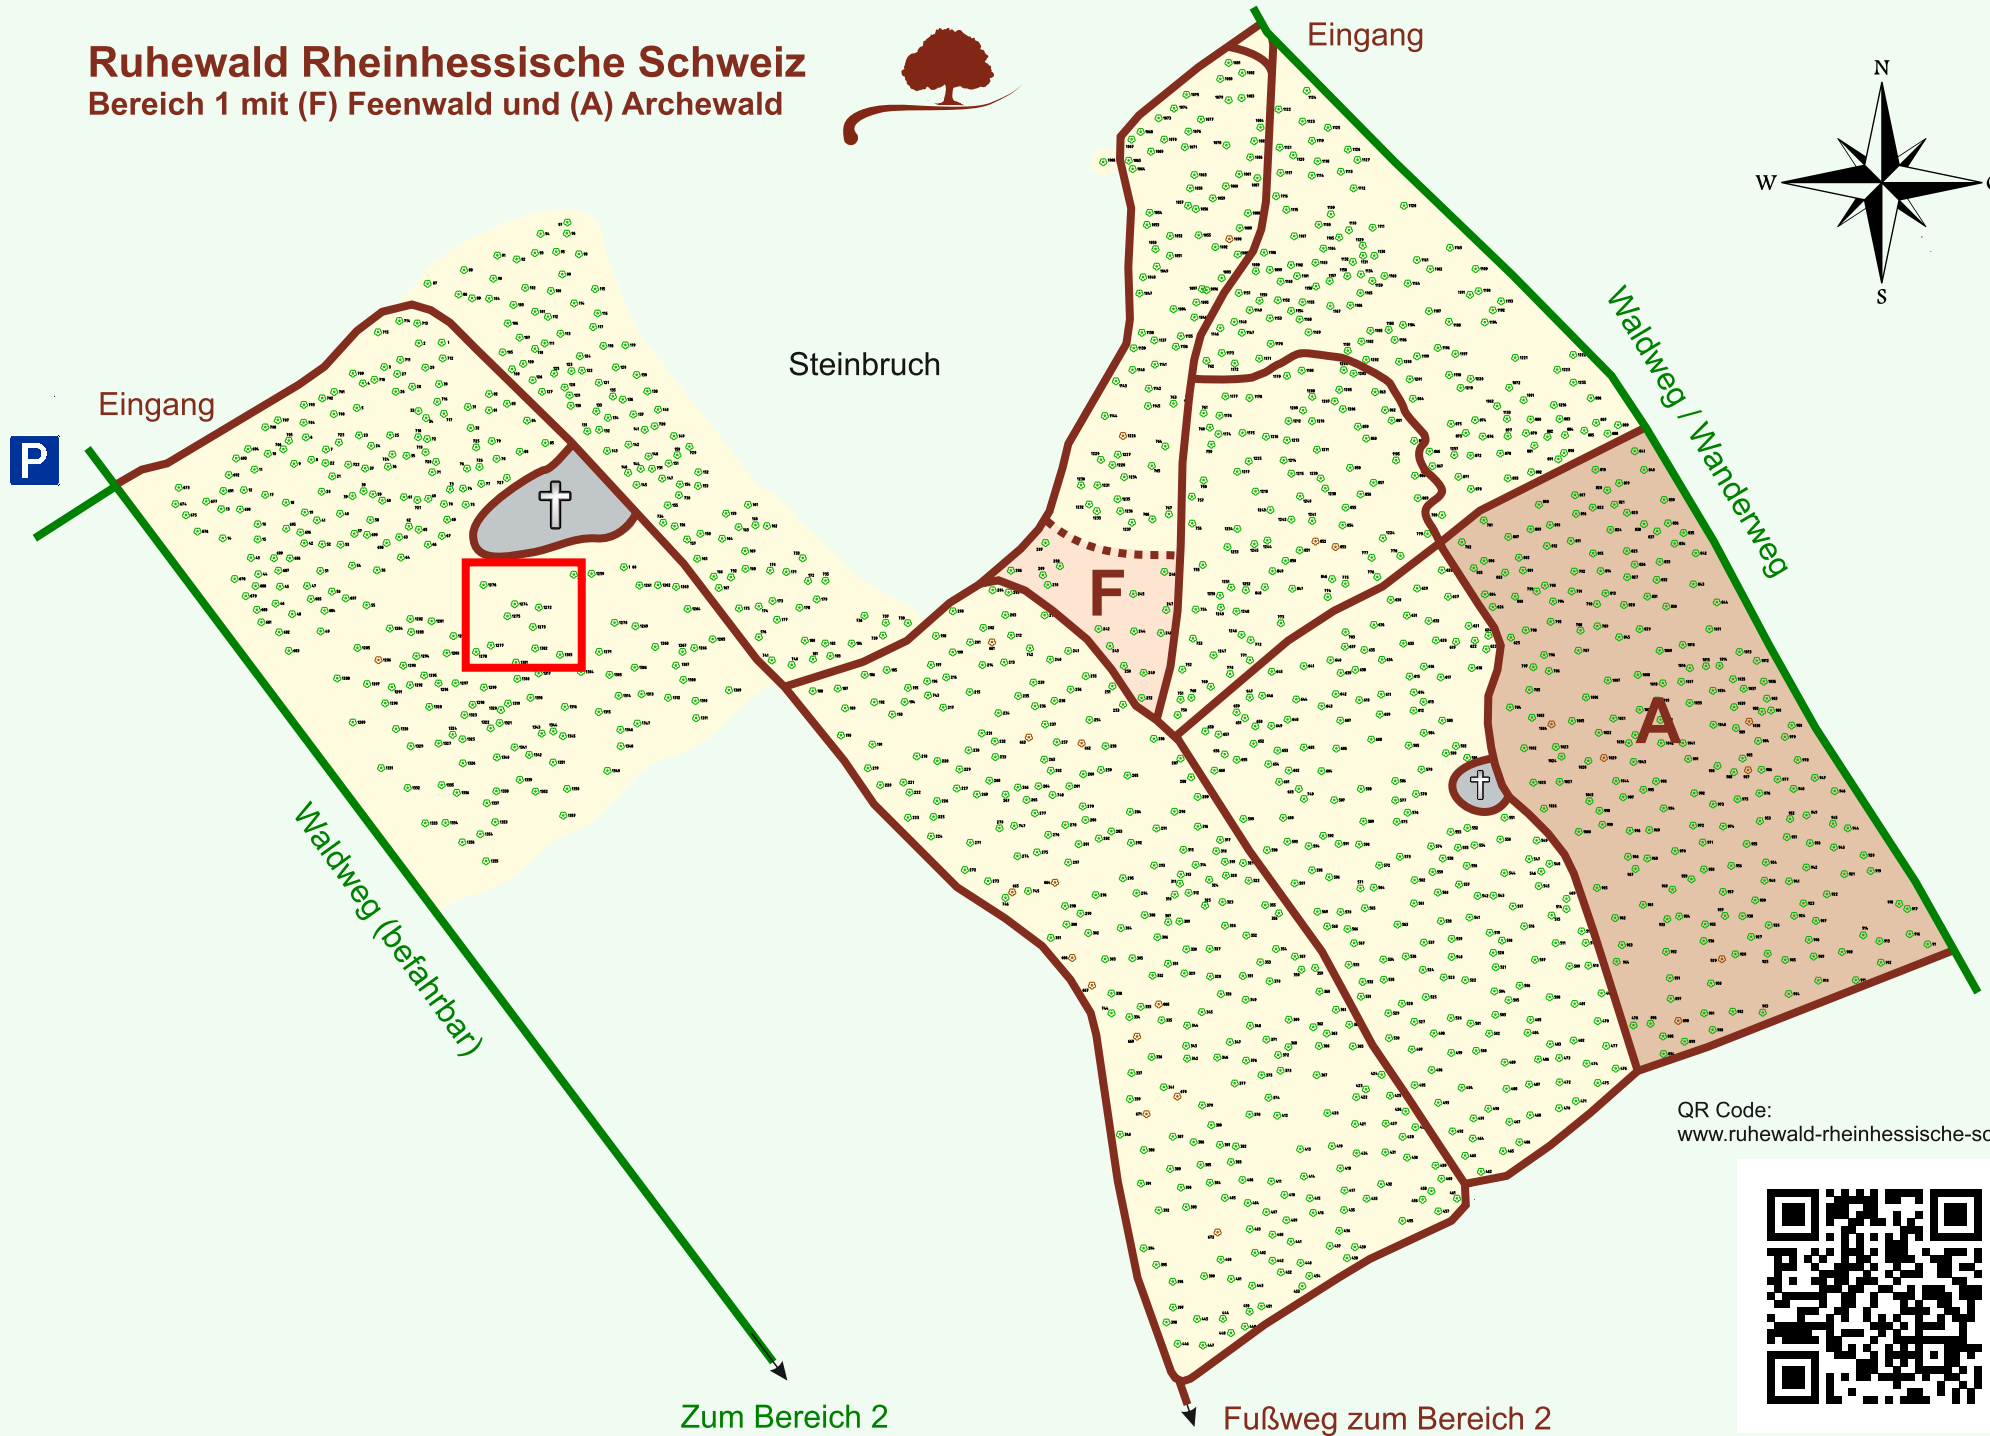

Ruhewald Rhein Hessische Schweiz

Bereich 1 mit (F) Feenwald und (A) Archewald

QR Code:
www.ruhewald-rhein Hessische-schweiz.de