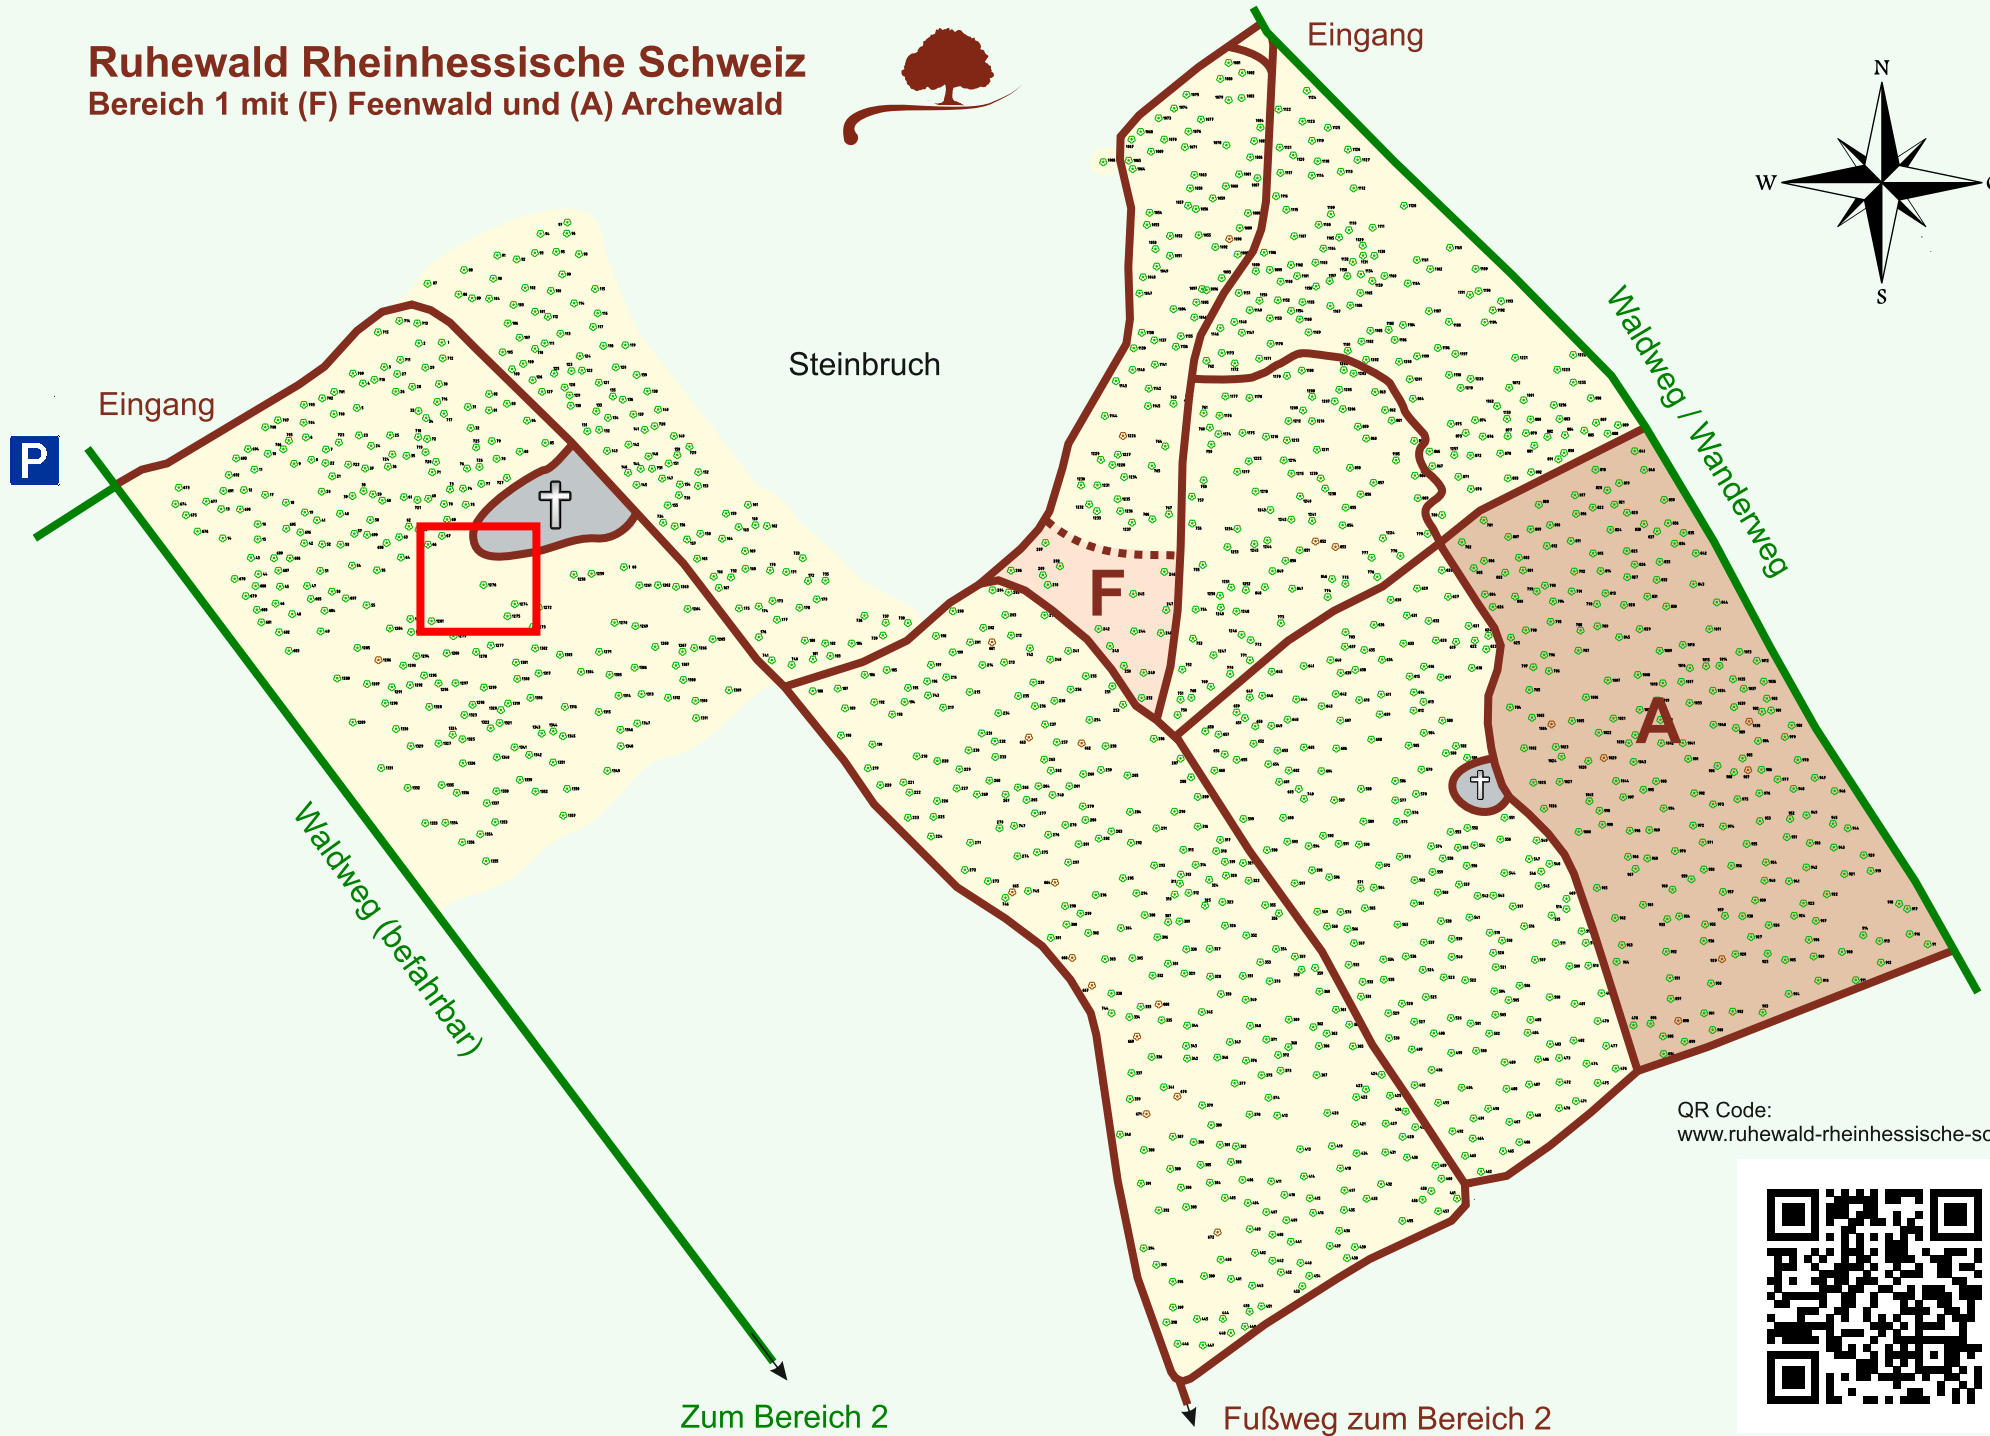

Ruhewald Rhein Hessische Schweiz

Bereich 1 mit (F) Feenwald und (A) Archewald

QR Code:
www.ruhewald-rhein Hessische-schweiz.de