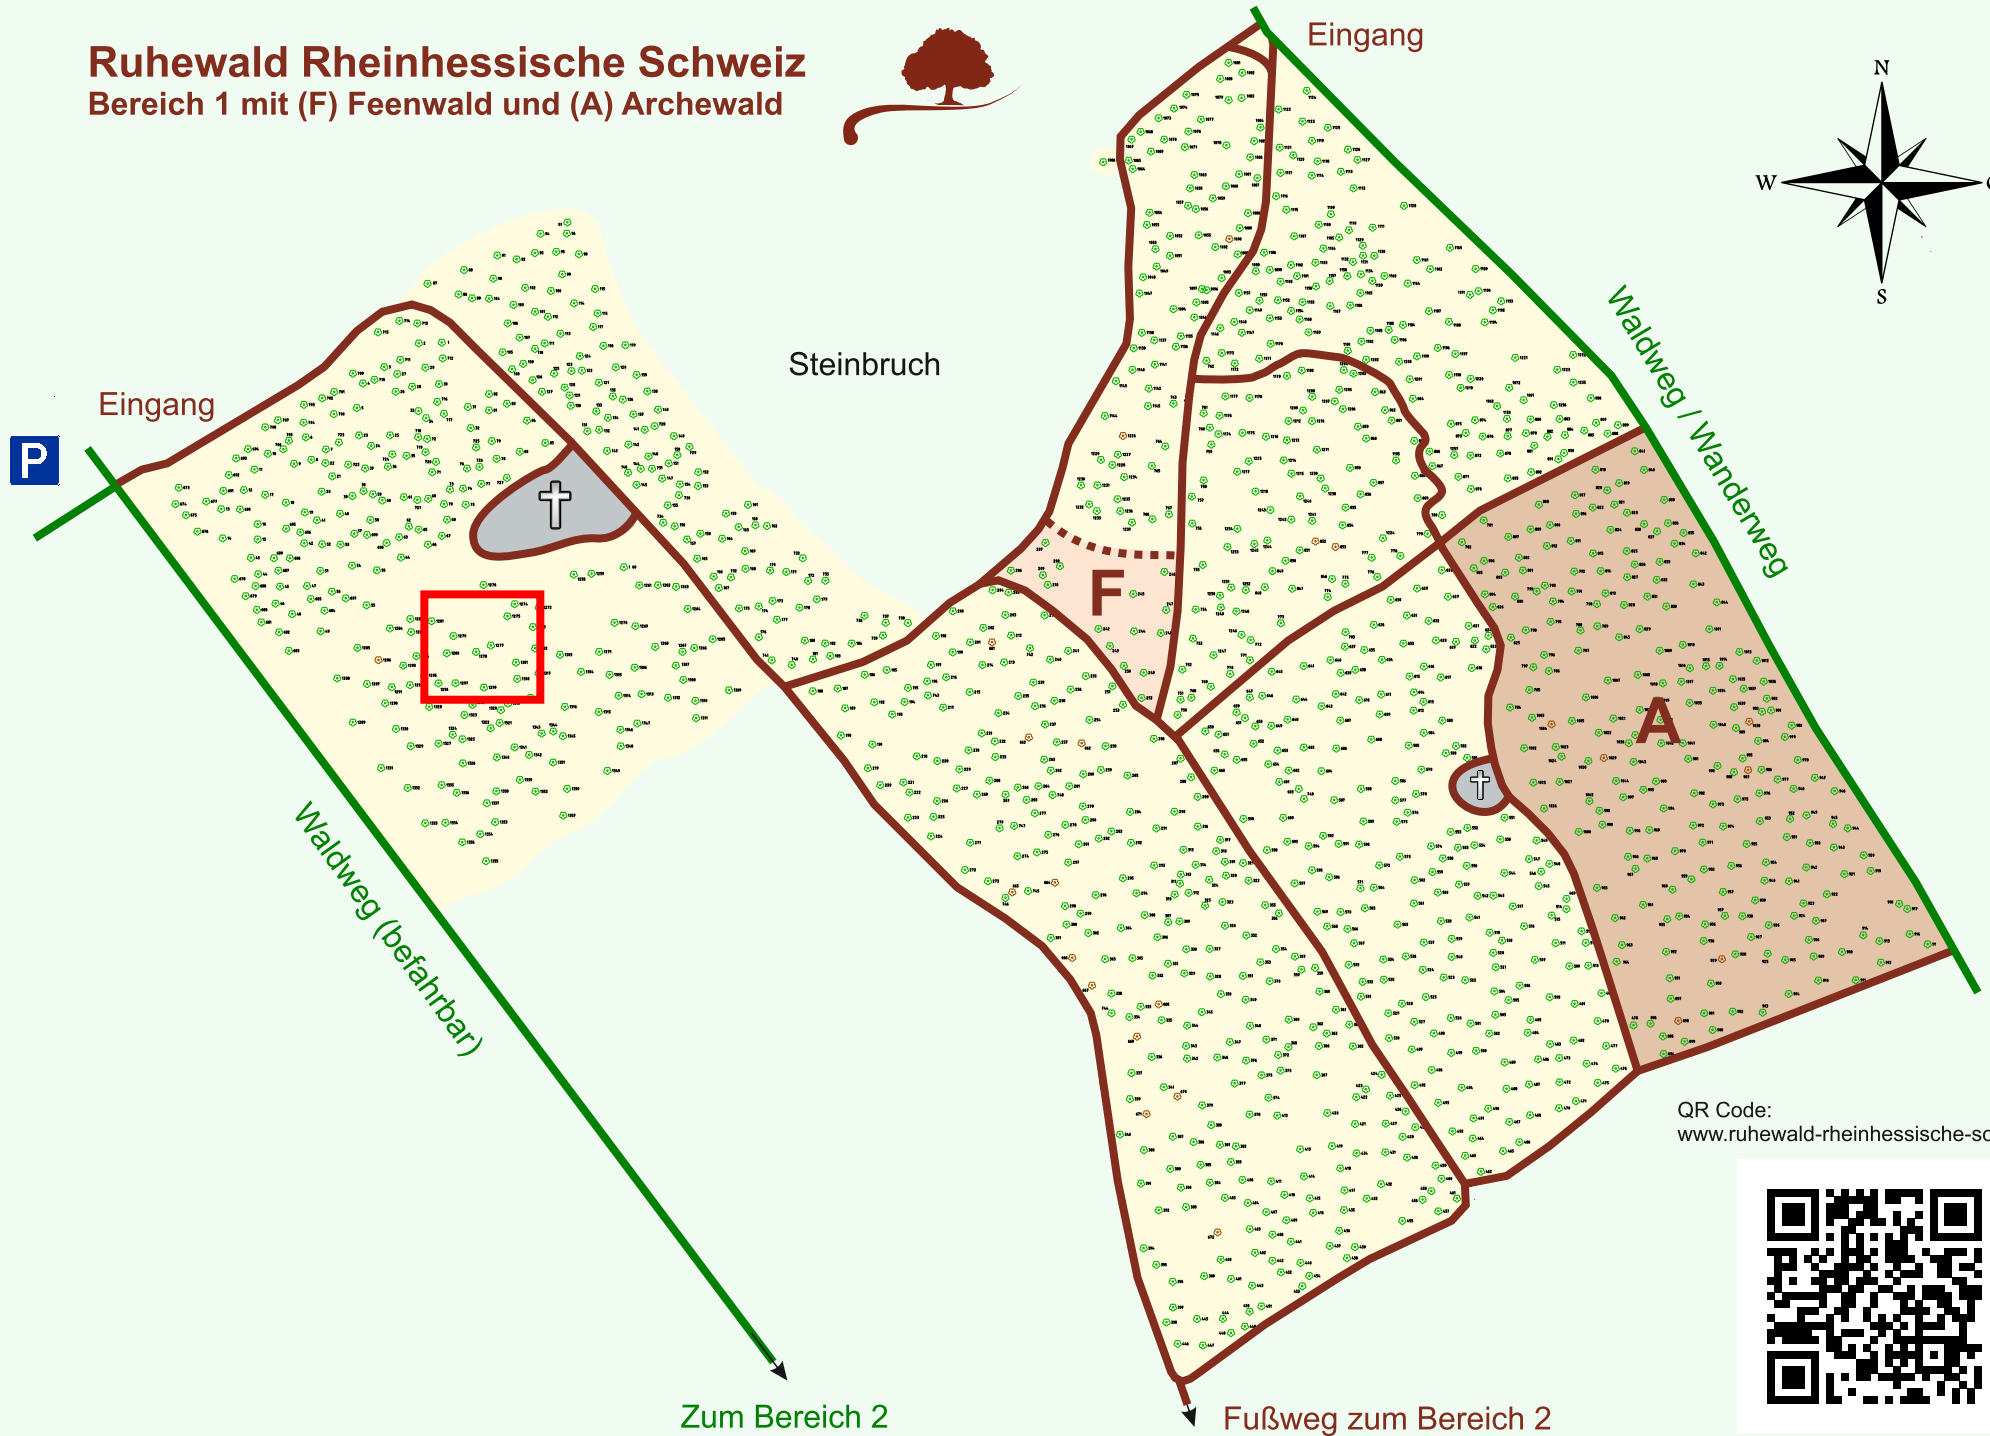

# Ruhewald Rhein Hessische Schweiz

## Bereich 1 mit (F) Feenwald und (A) Archewald

QR Code:  
[www.ruhewald-rhein Hessische-schweiz.de](http://www.ruhewald-rhein Hessische-schweiz.de)