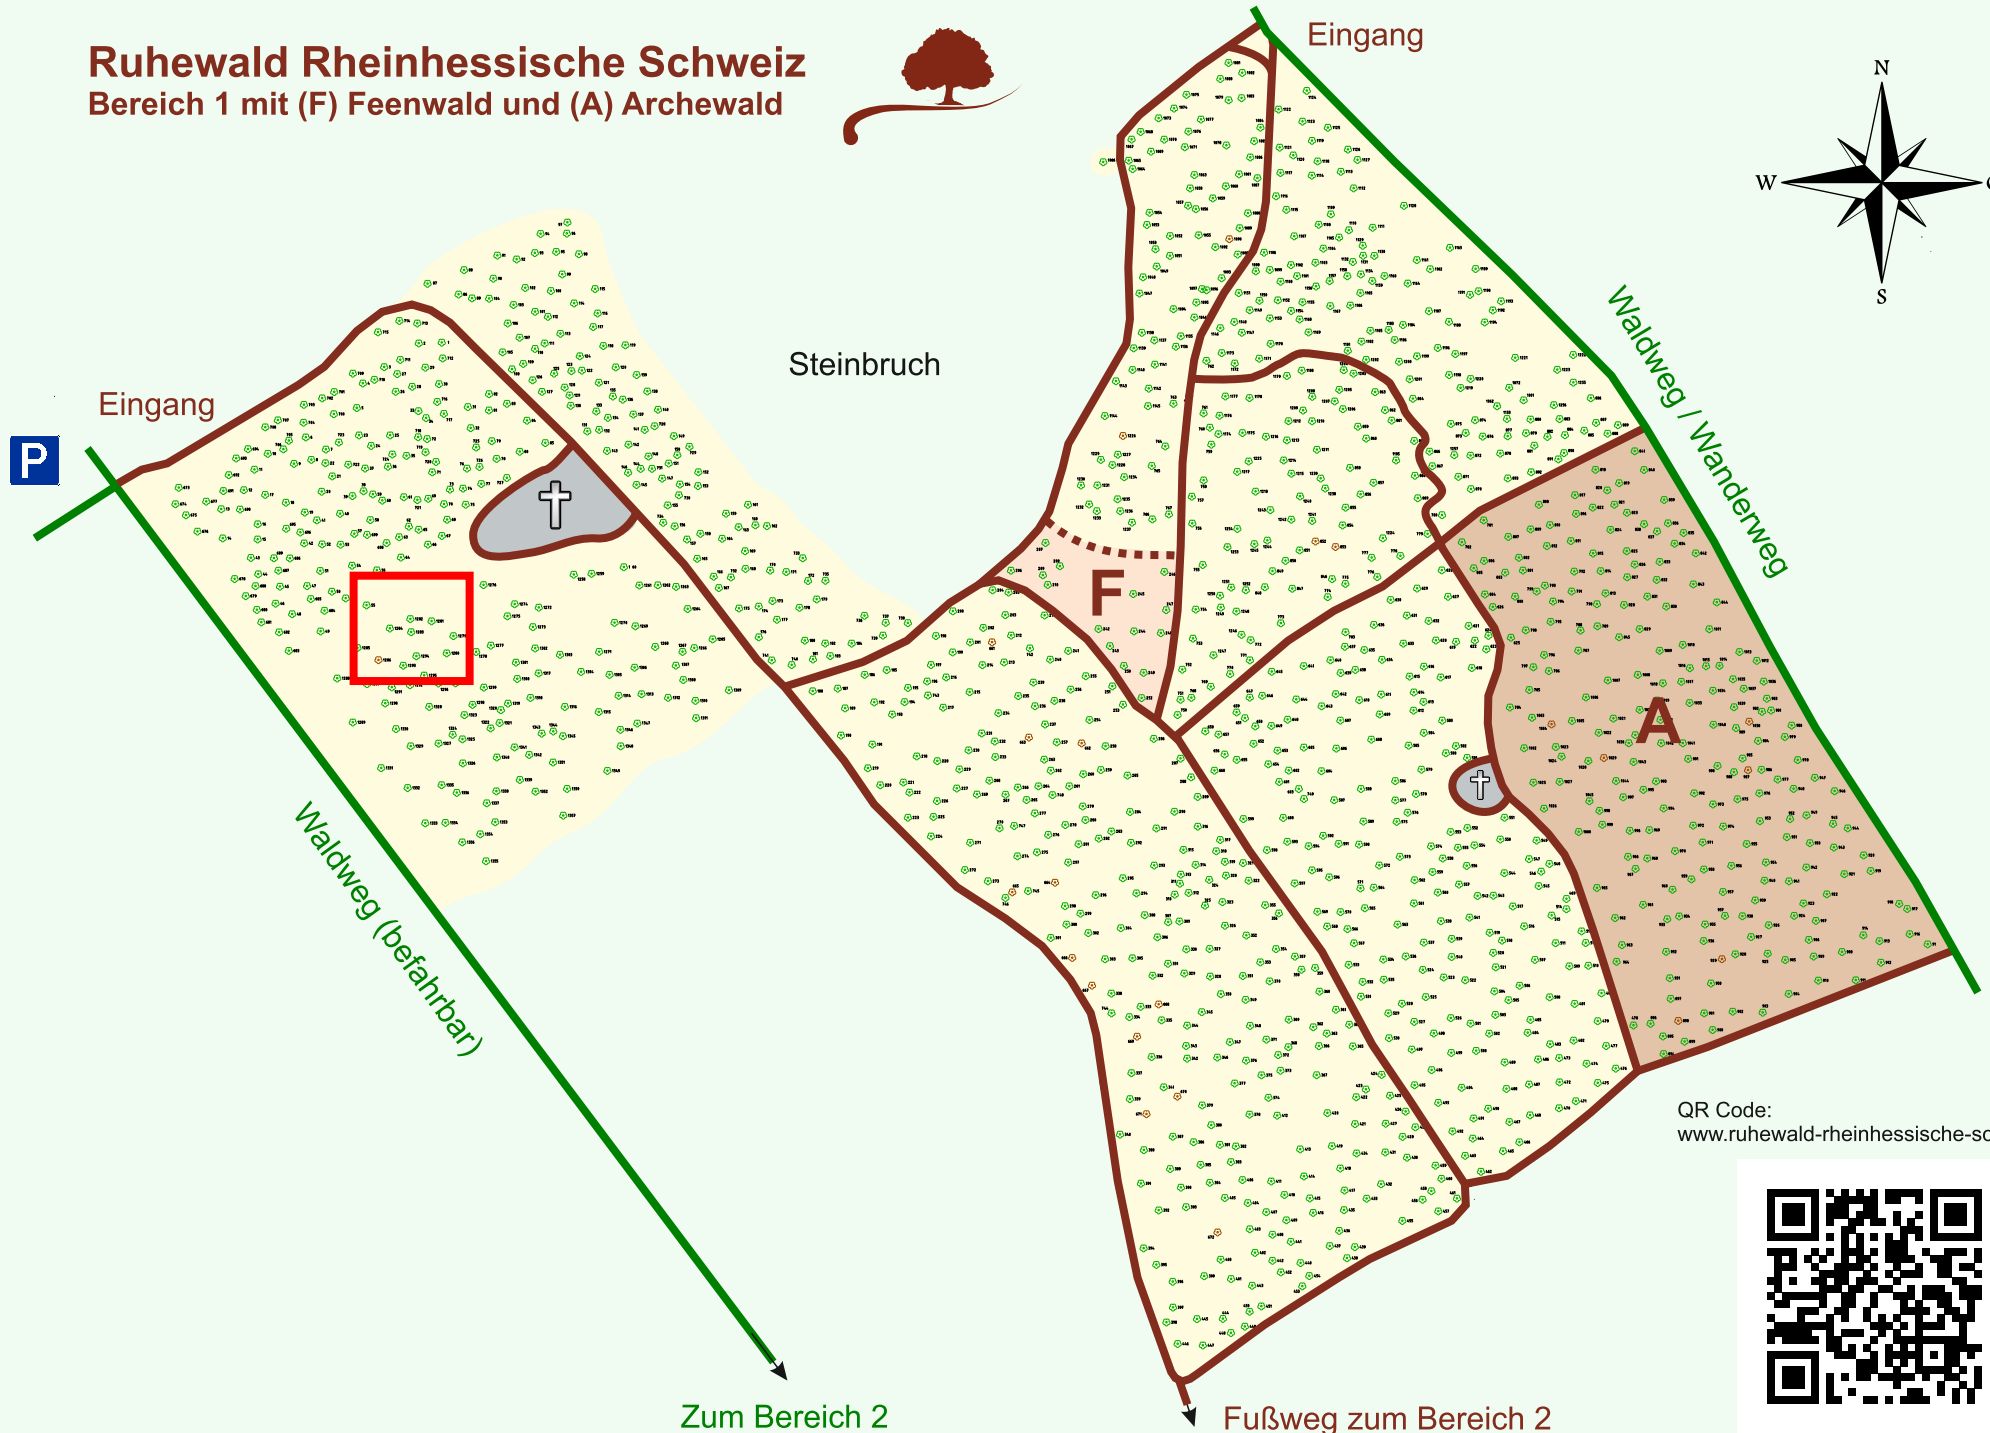

Ruhewald Rhein Hessische Schweiz

Bereich 1 mit (F) Feenwald und (A) Archewald

QR Code:
www.ruhewald-rhein Hessische-schweiz.de