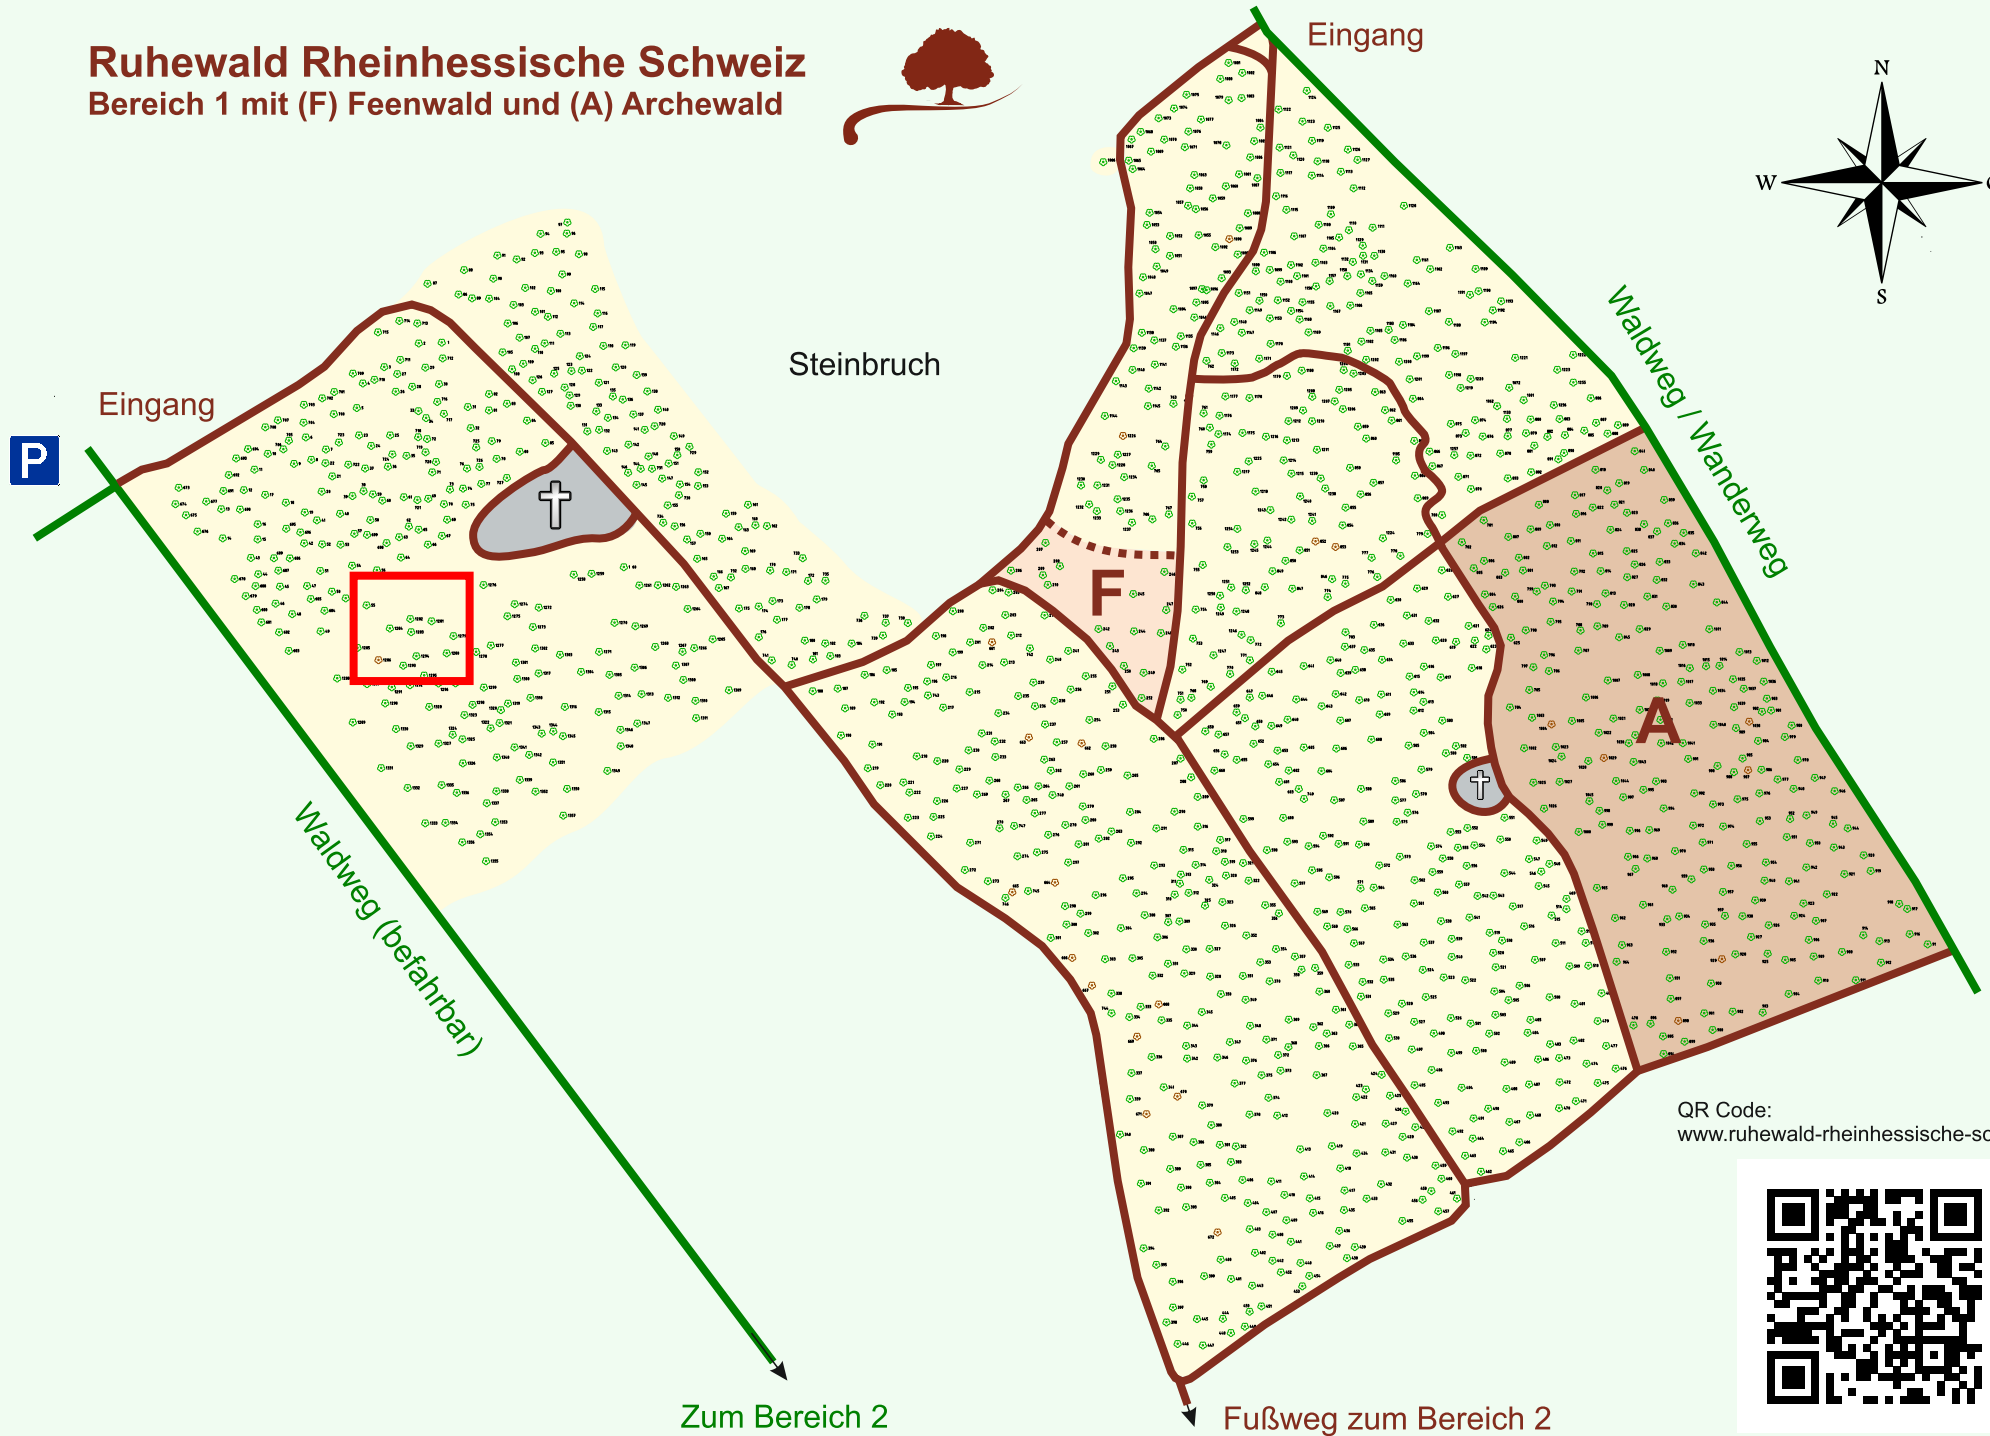

Ruhewald Rhein Hessische Schweiz

Bereich 1 mit (F) Feenwald und (A) Archewald

QR Code:
www.ruhewald-rhein Hessische-schweiz.de