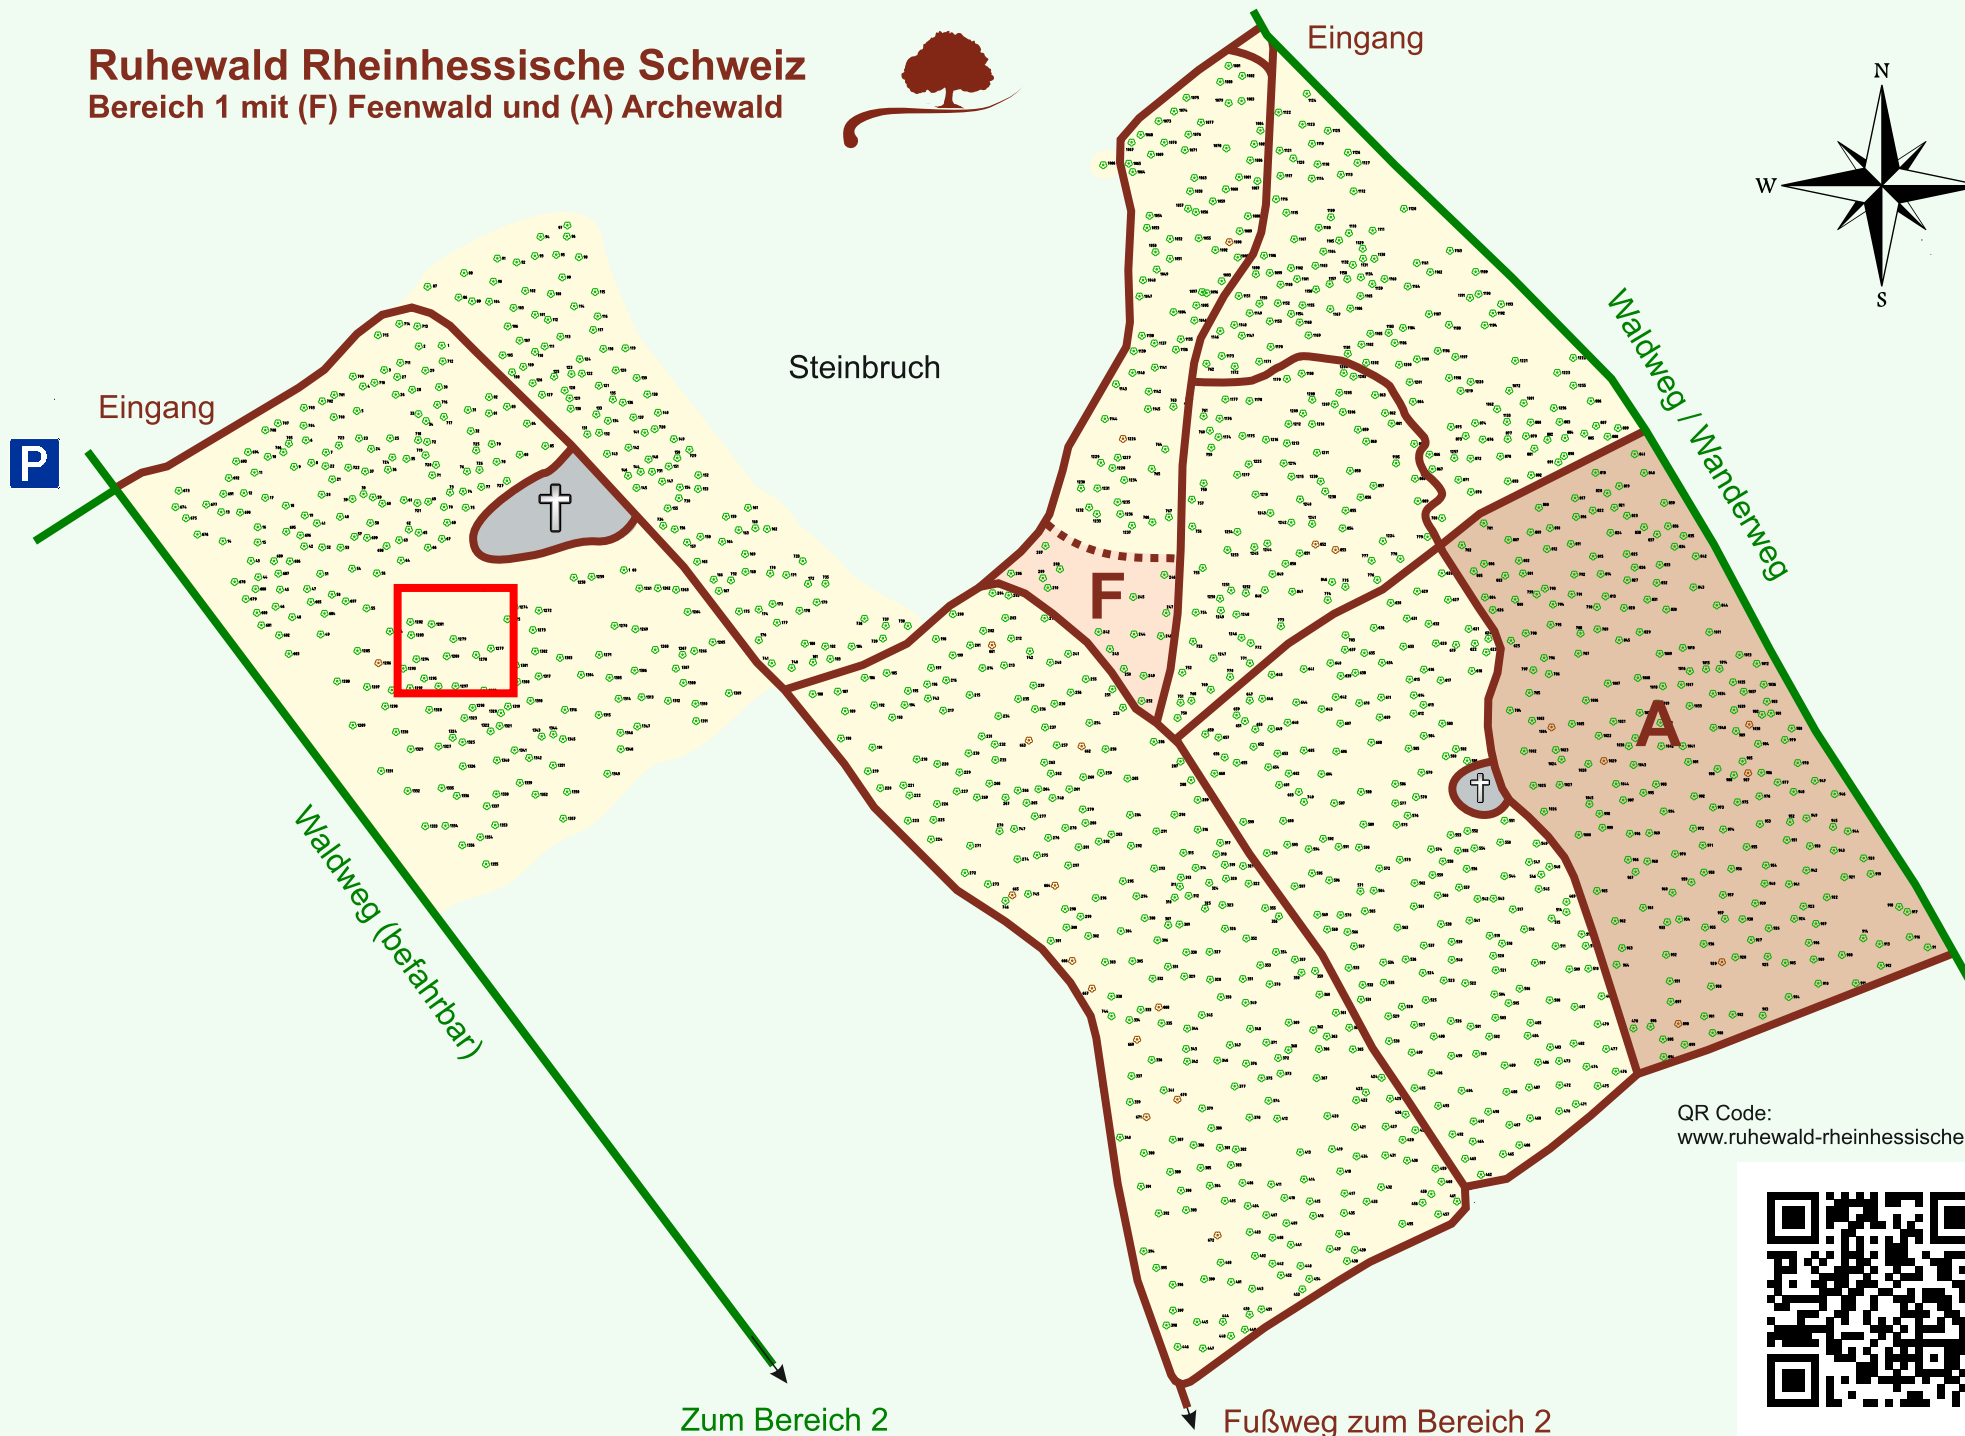

Ruhewald Rhein Hessische Schweiz

Bereich 1 mit (F) Feenwald und (A) Archewald

QR Code:
www.ruhewald-rhein Hessische-schweiz.de