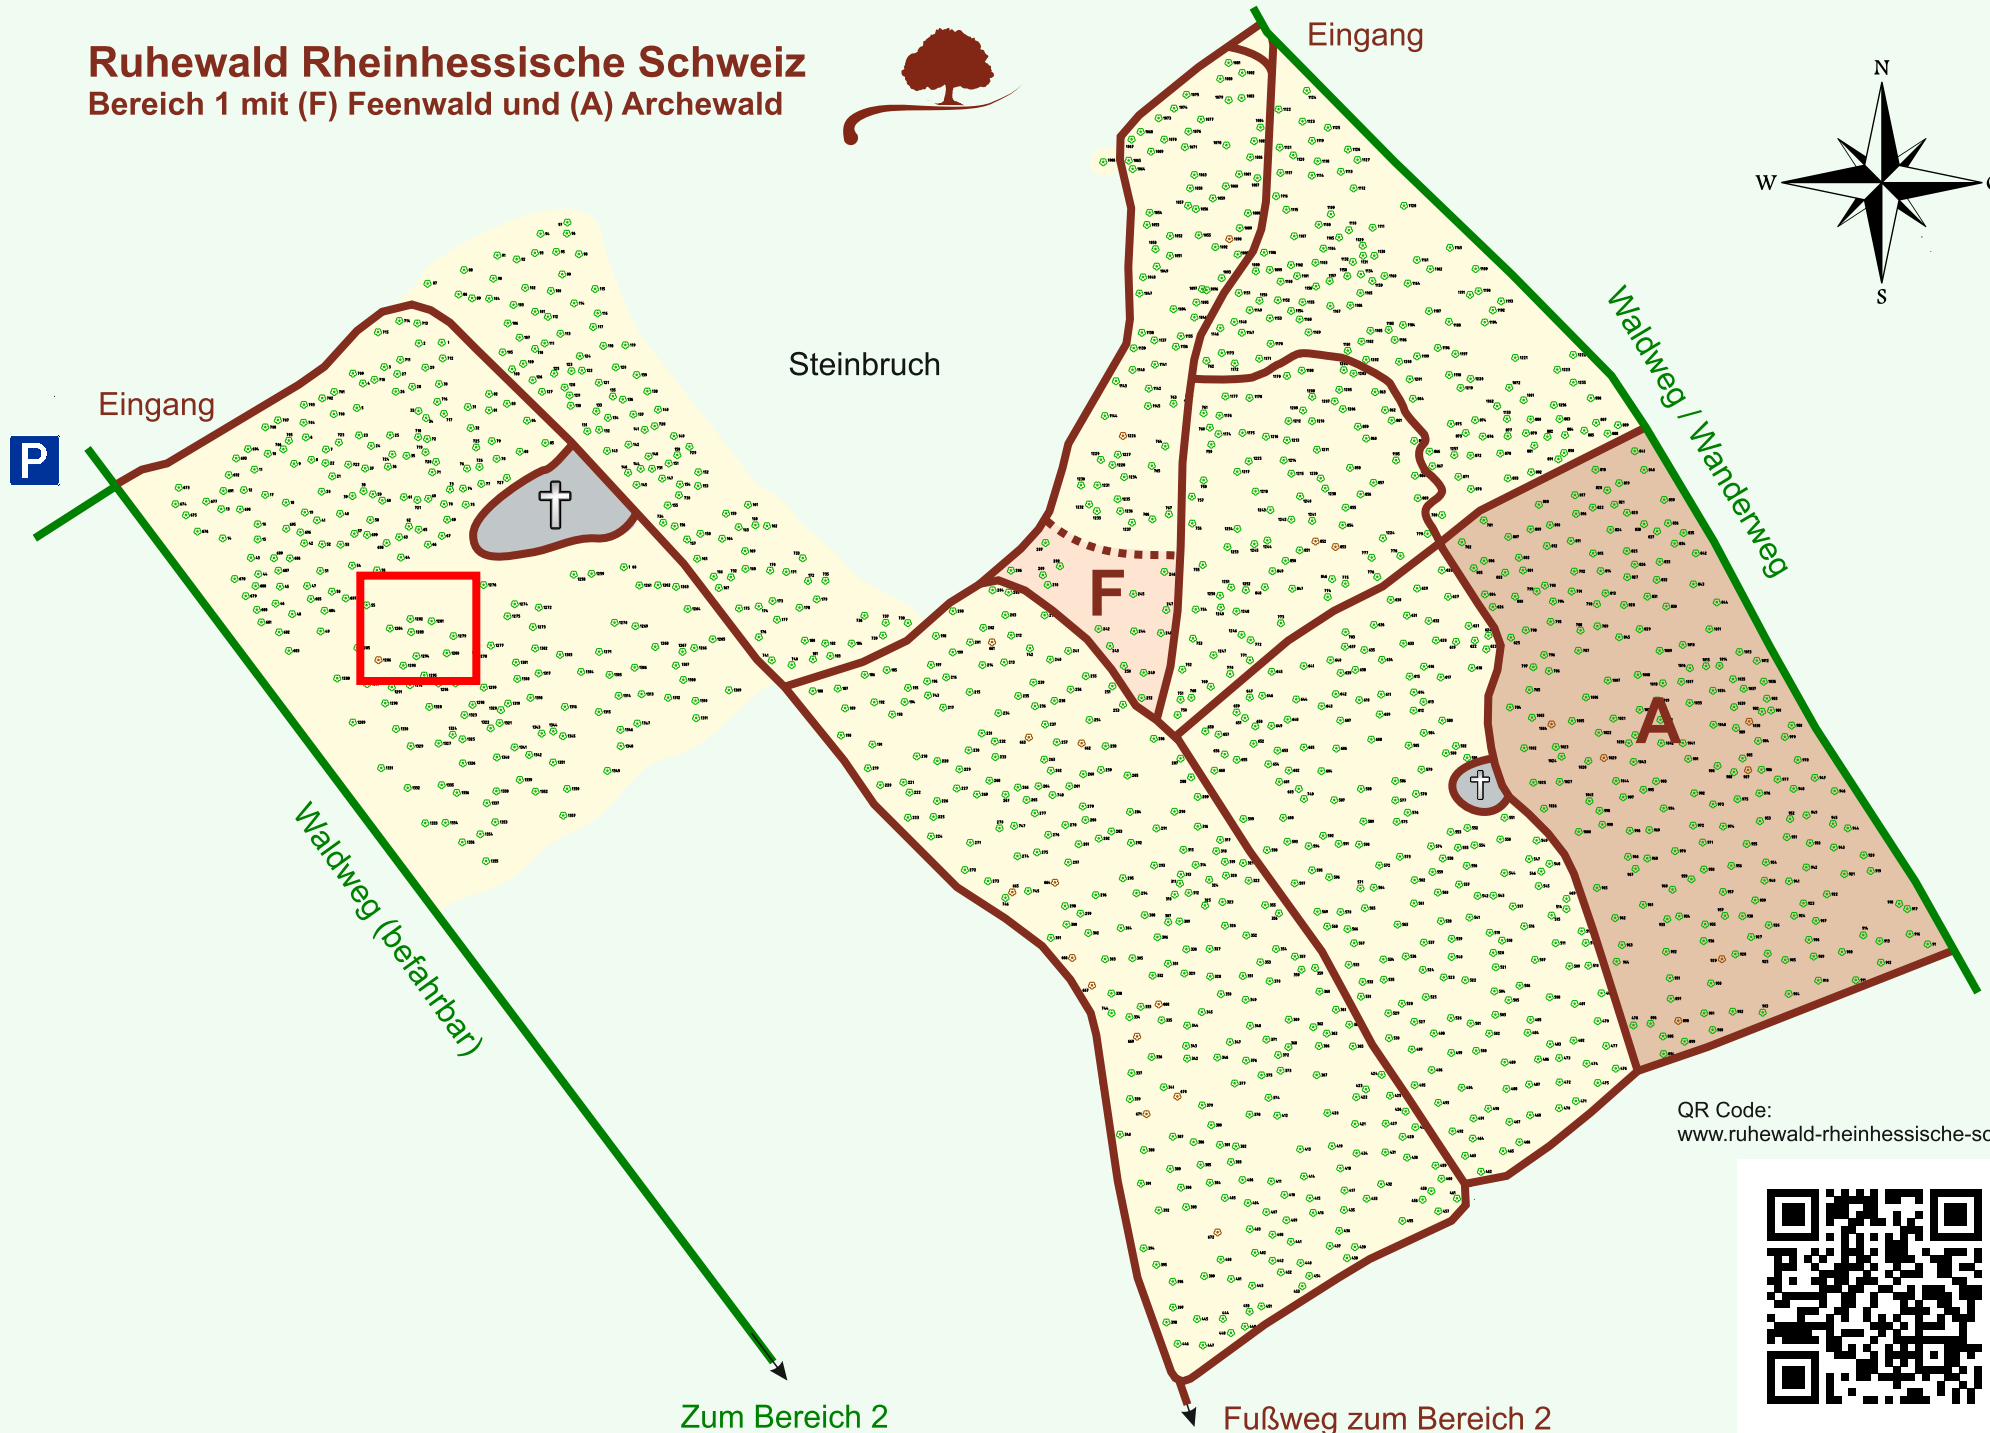

Ruhewald Rhein Hessische Schweiz

Bereich 1 mit (F) Feenwald und (A) Archewald

QR Code:
www.ruhewald-rhein Hessische-schweiz.de