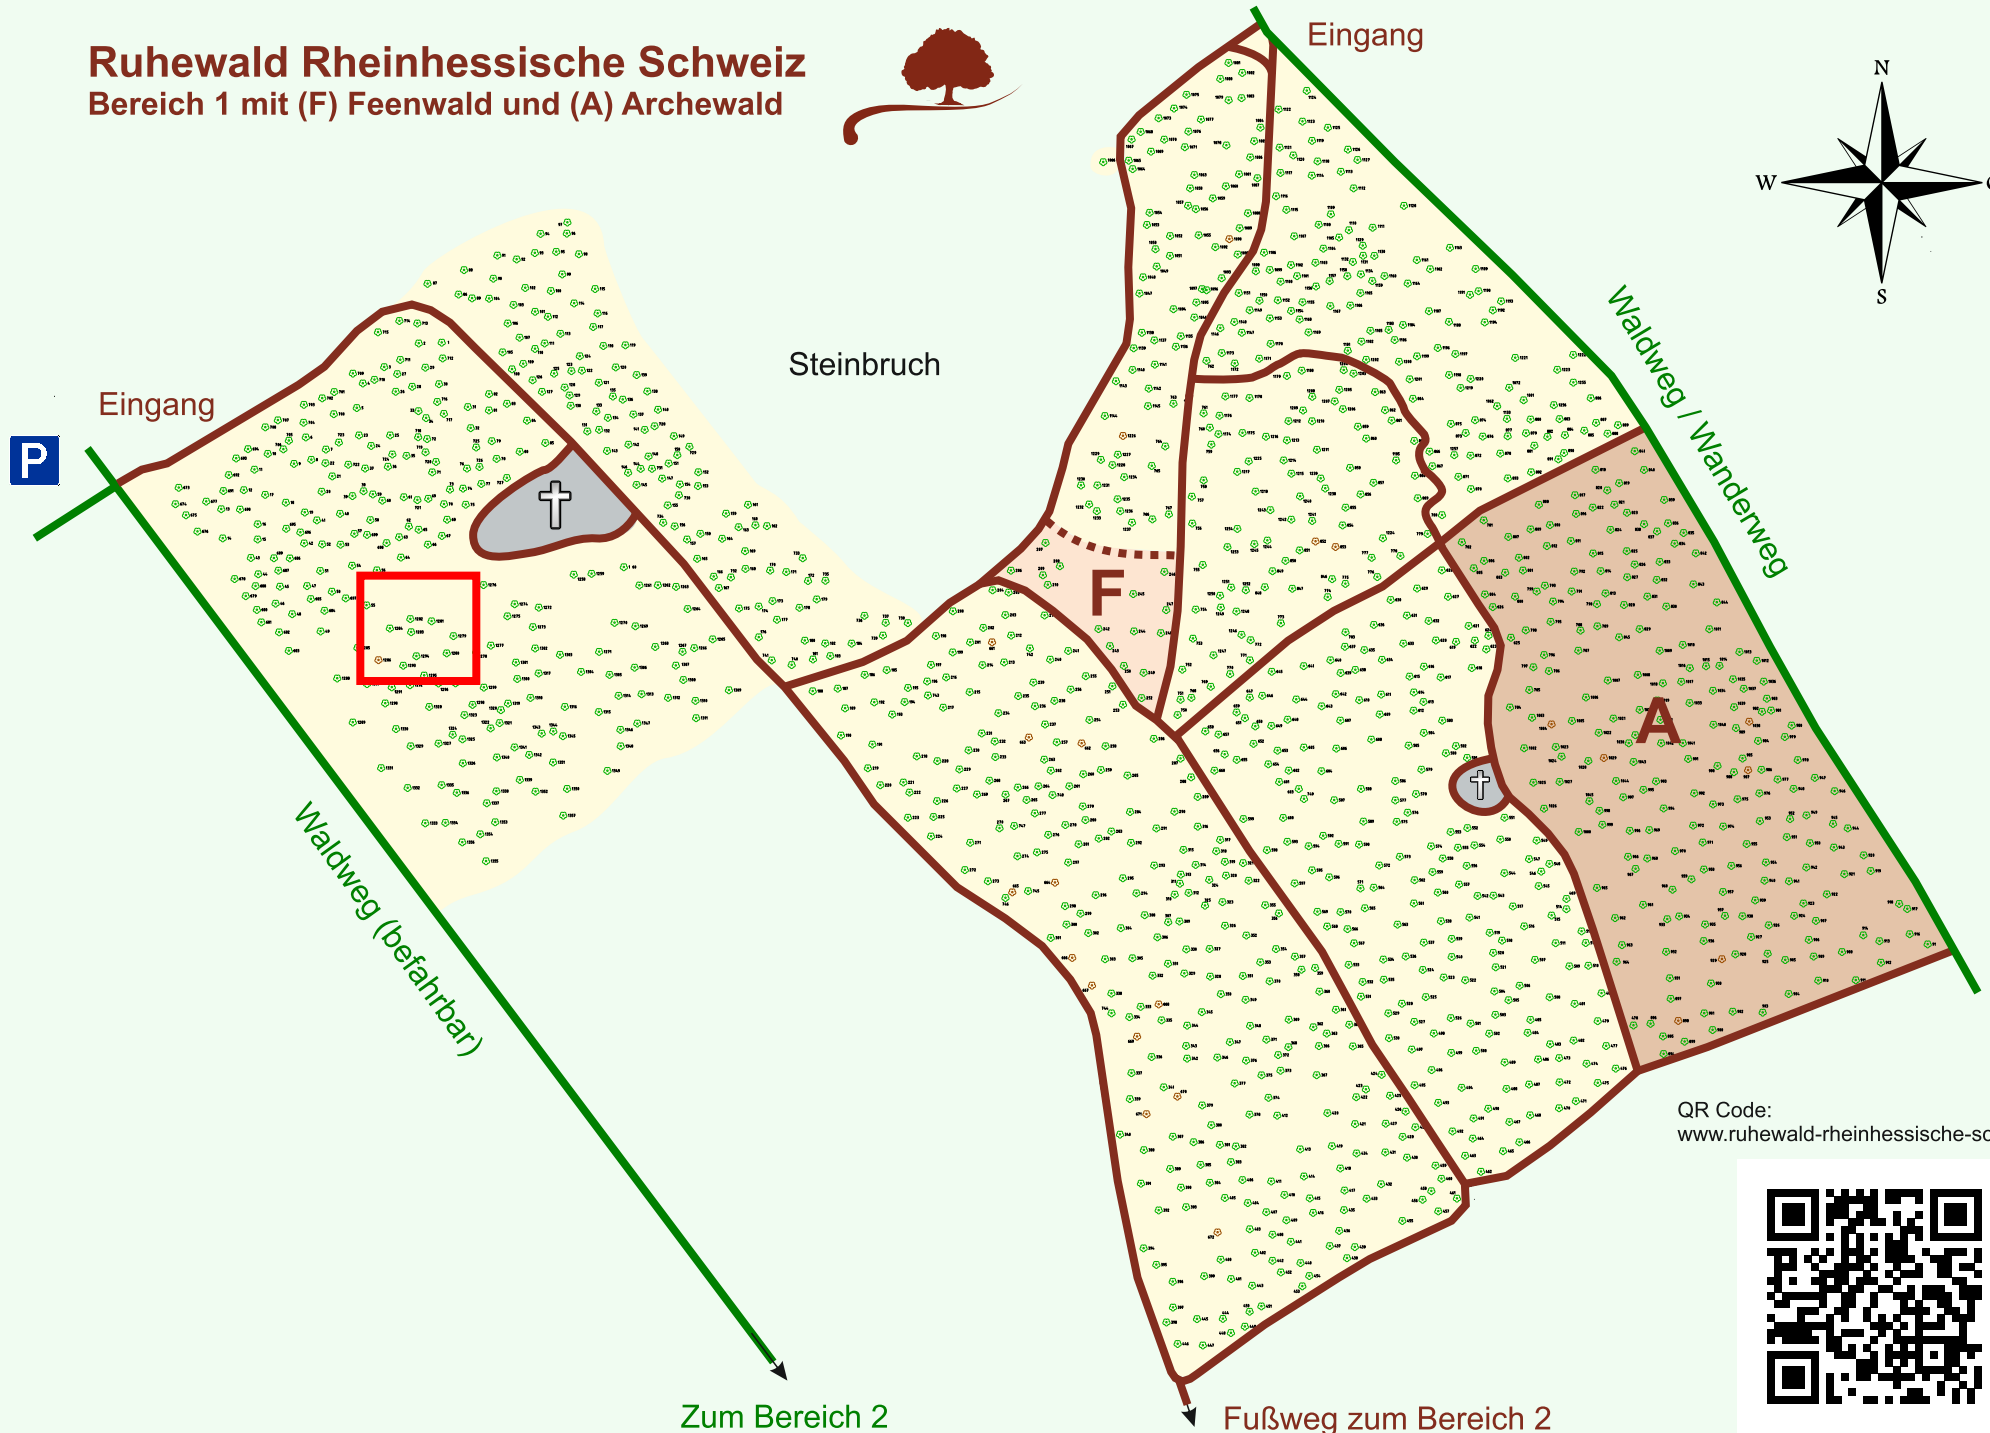

Ruhewald Rhein Hessische Schweiz

Bereich 1 mit (F) Feenwald und (A) Archewald

QR Code:
www.ruhewald-rhein Hessische-schweiz.de

Zum Bereich 2

Fußweg zum Bereich 2