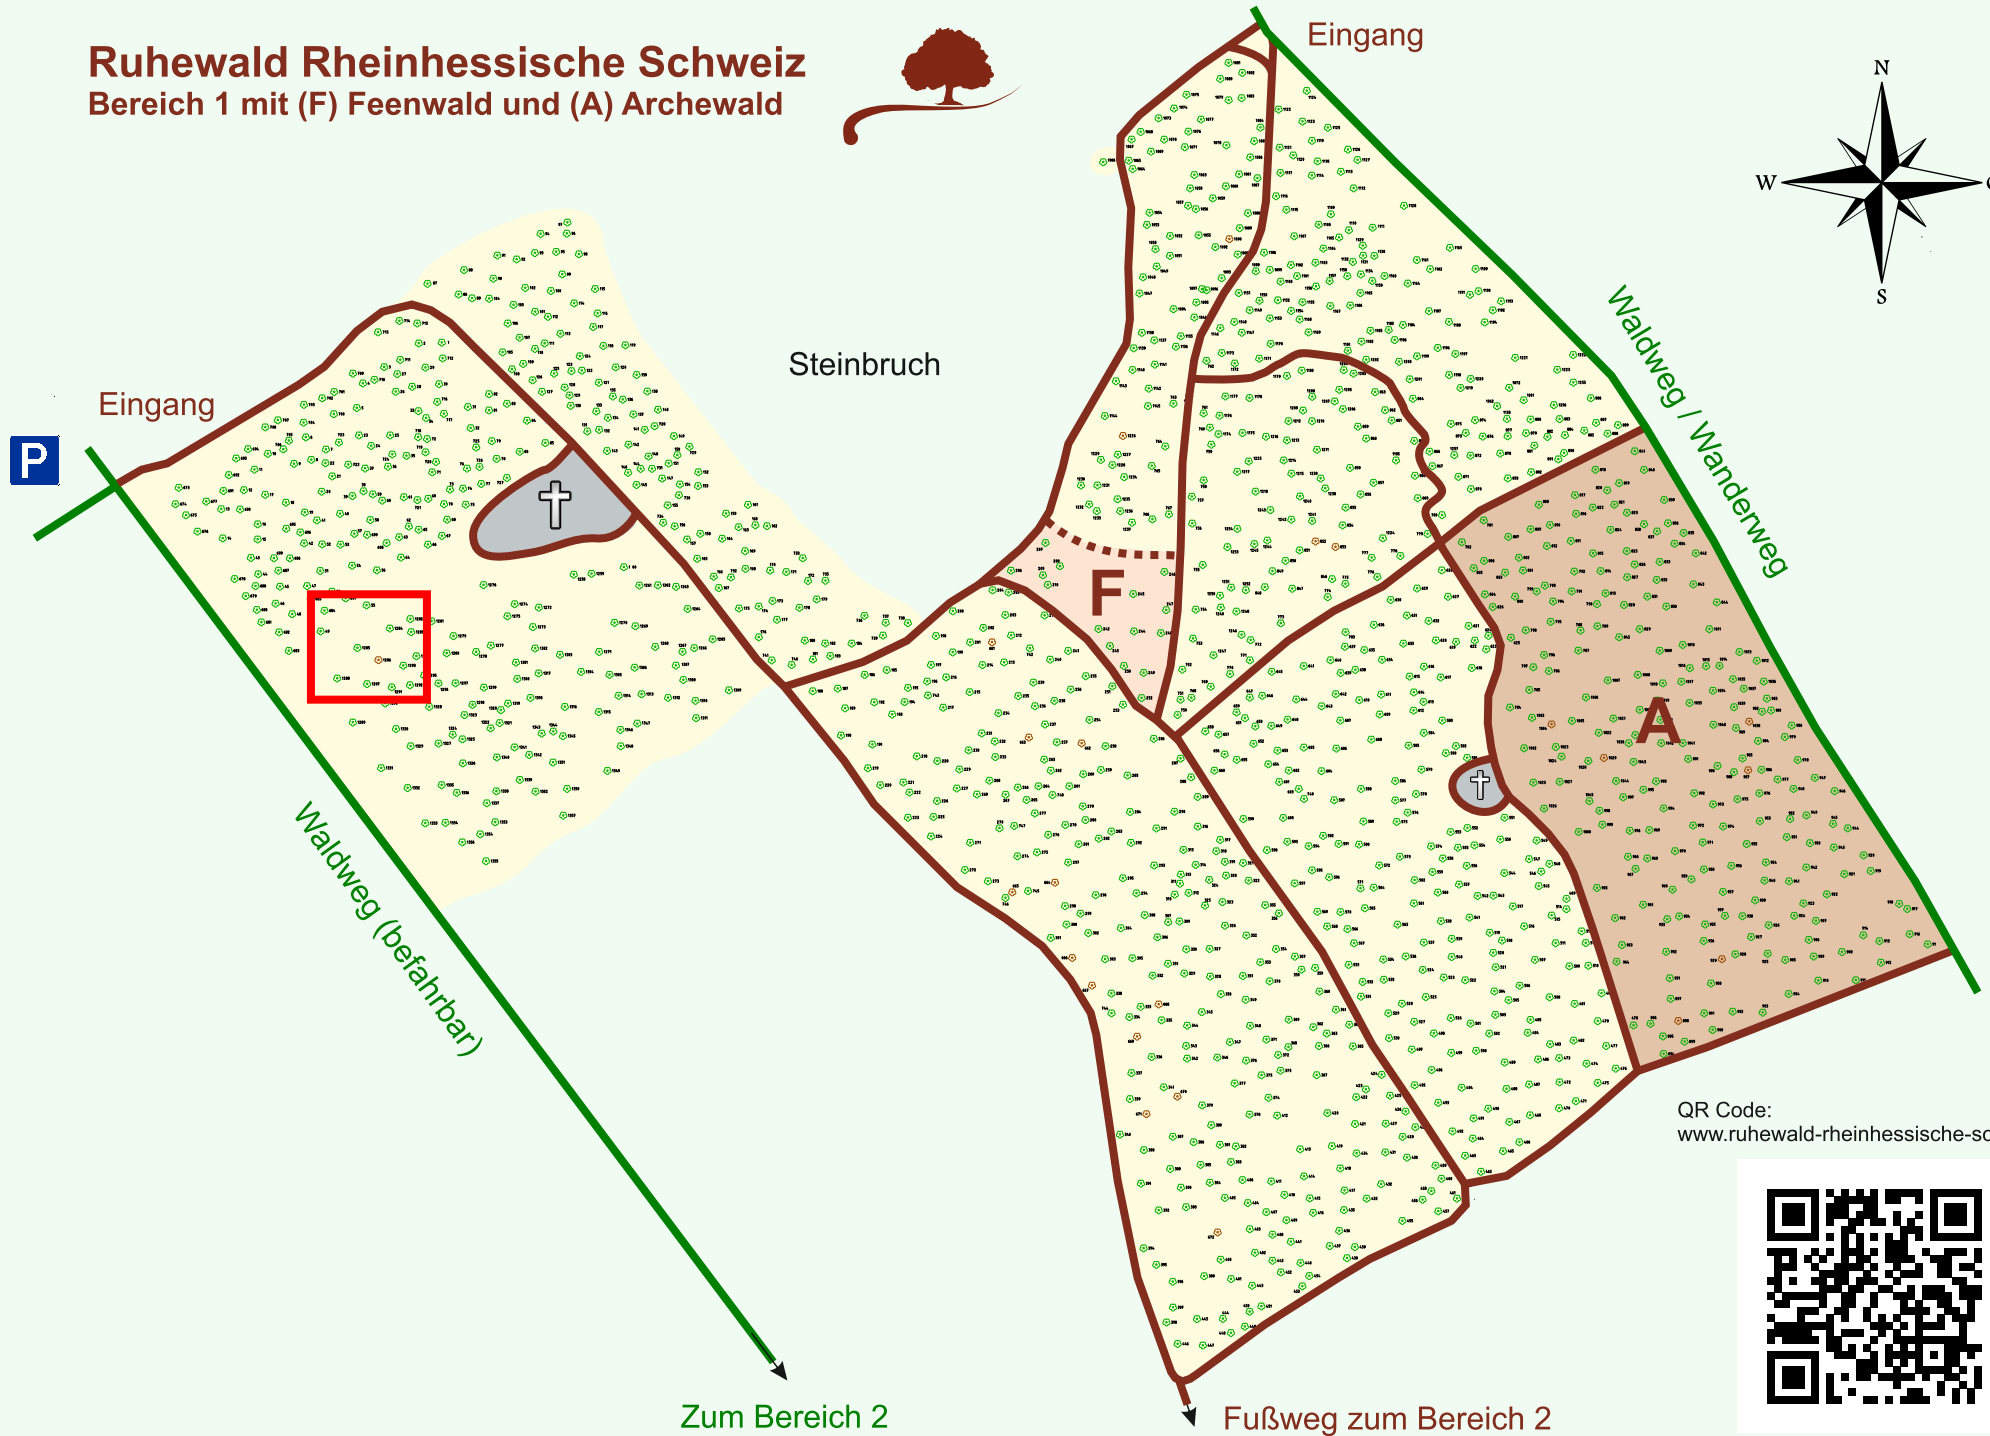

Ruhewald Rhein Hessische Schweiz

Bereich 1 mit (F) Feenwald und (A) Archewald

QR Code:
www.ruhewald-rhein Hessische-schweiz.de

Zum Bereich 2

Fußweg zum Bereich 2