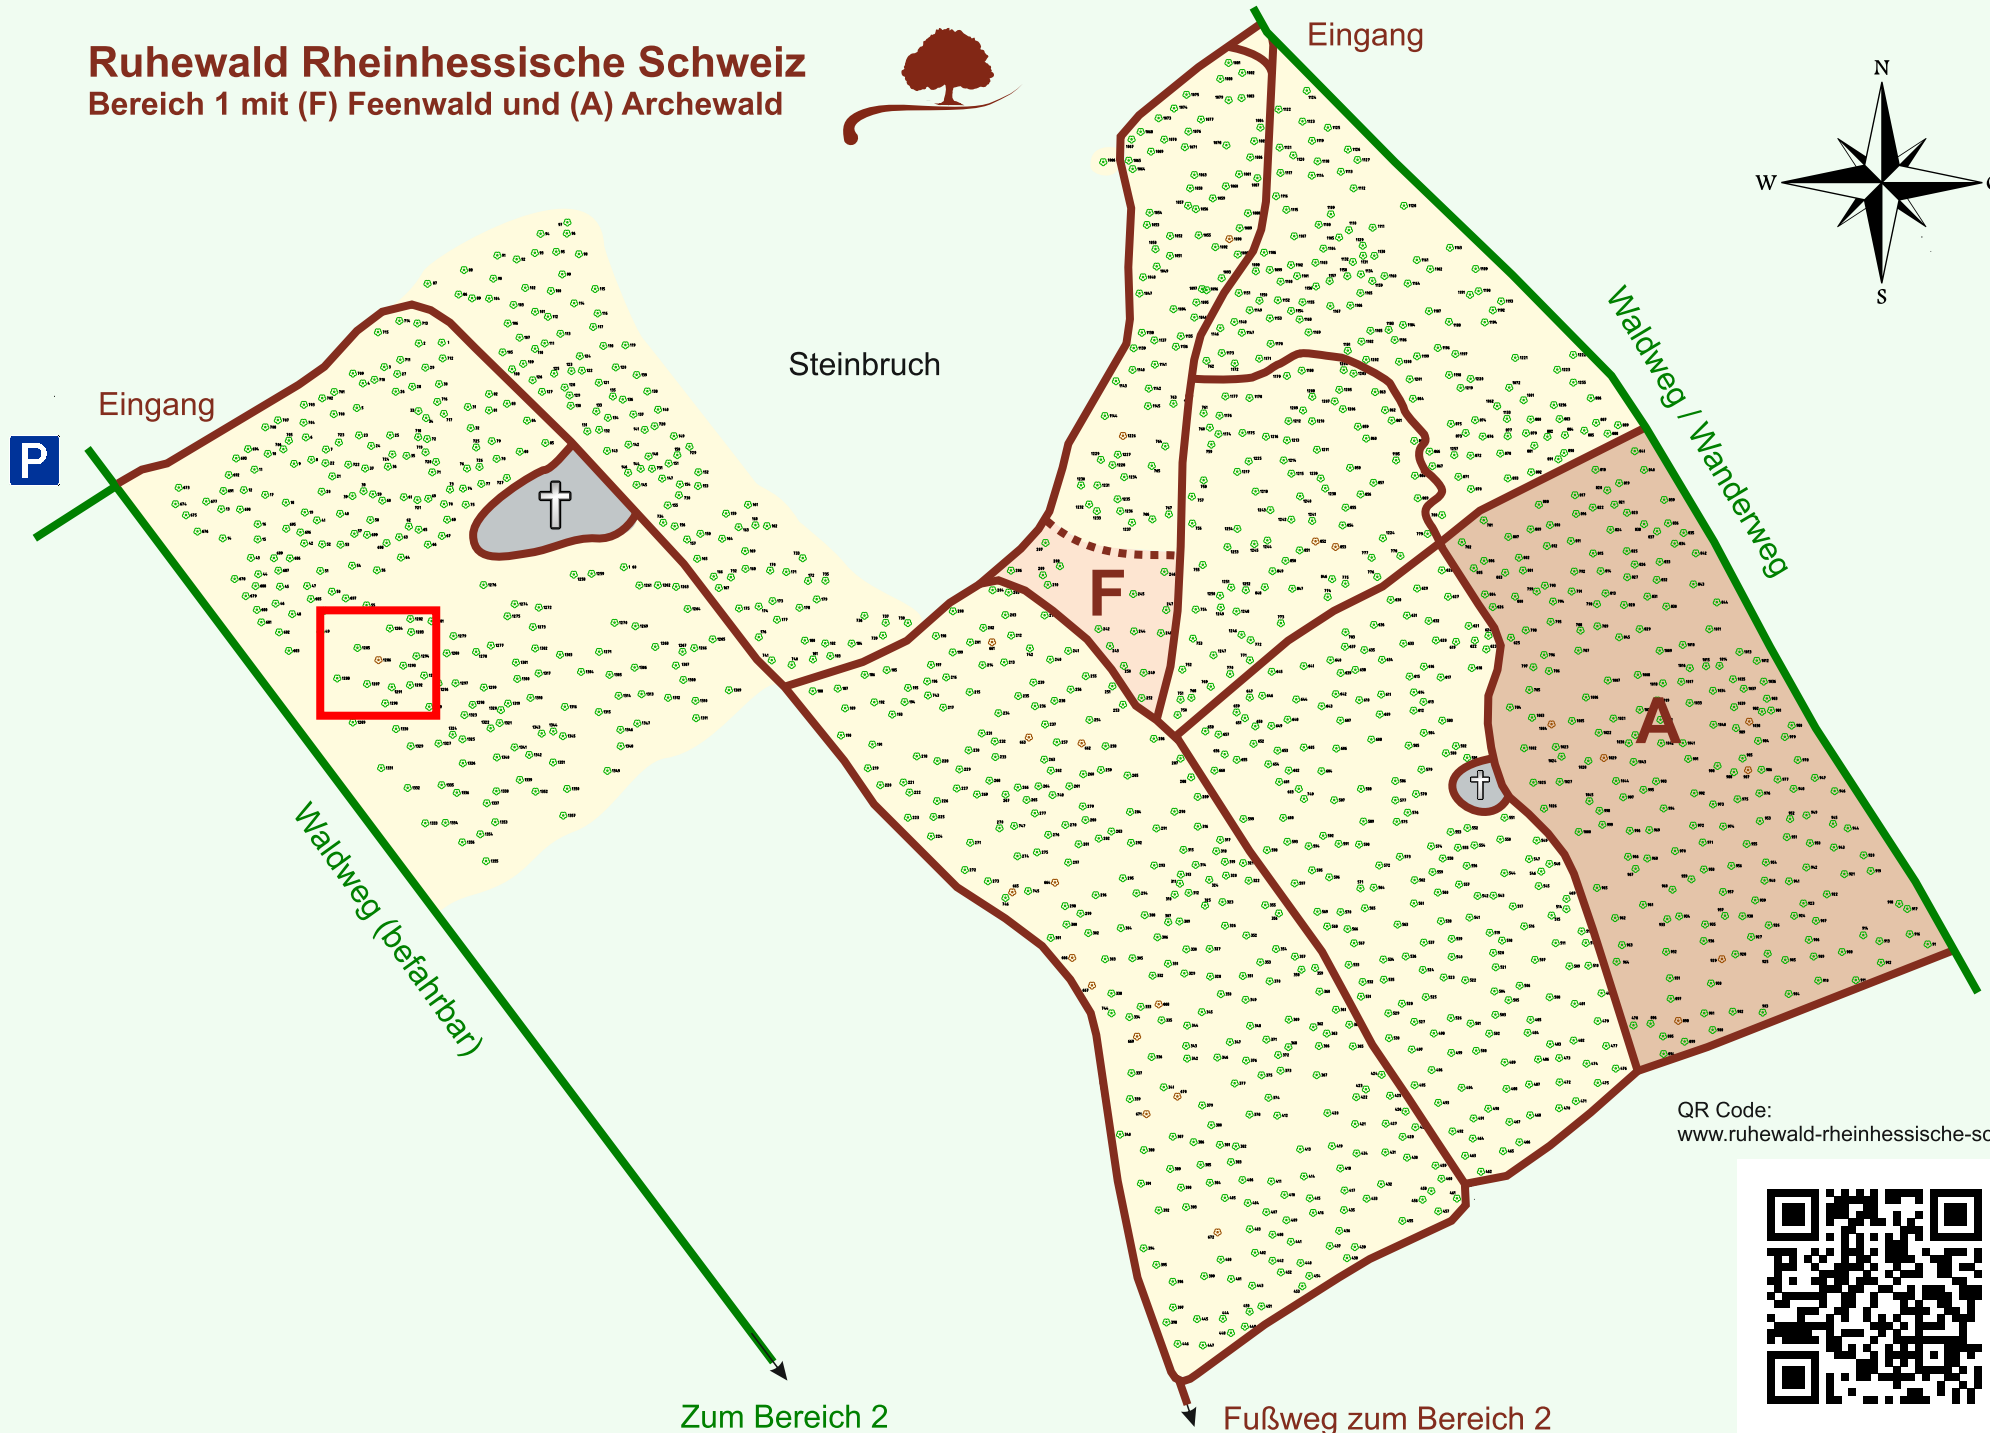

Ruhewald Rhein Hessische Schweiz

Bereich 1 mit (F) Feenwald und (A) Archewald

QR Code:
www.ruhewald-rhein Hessische-schweiz.de