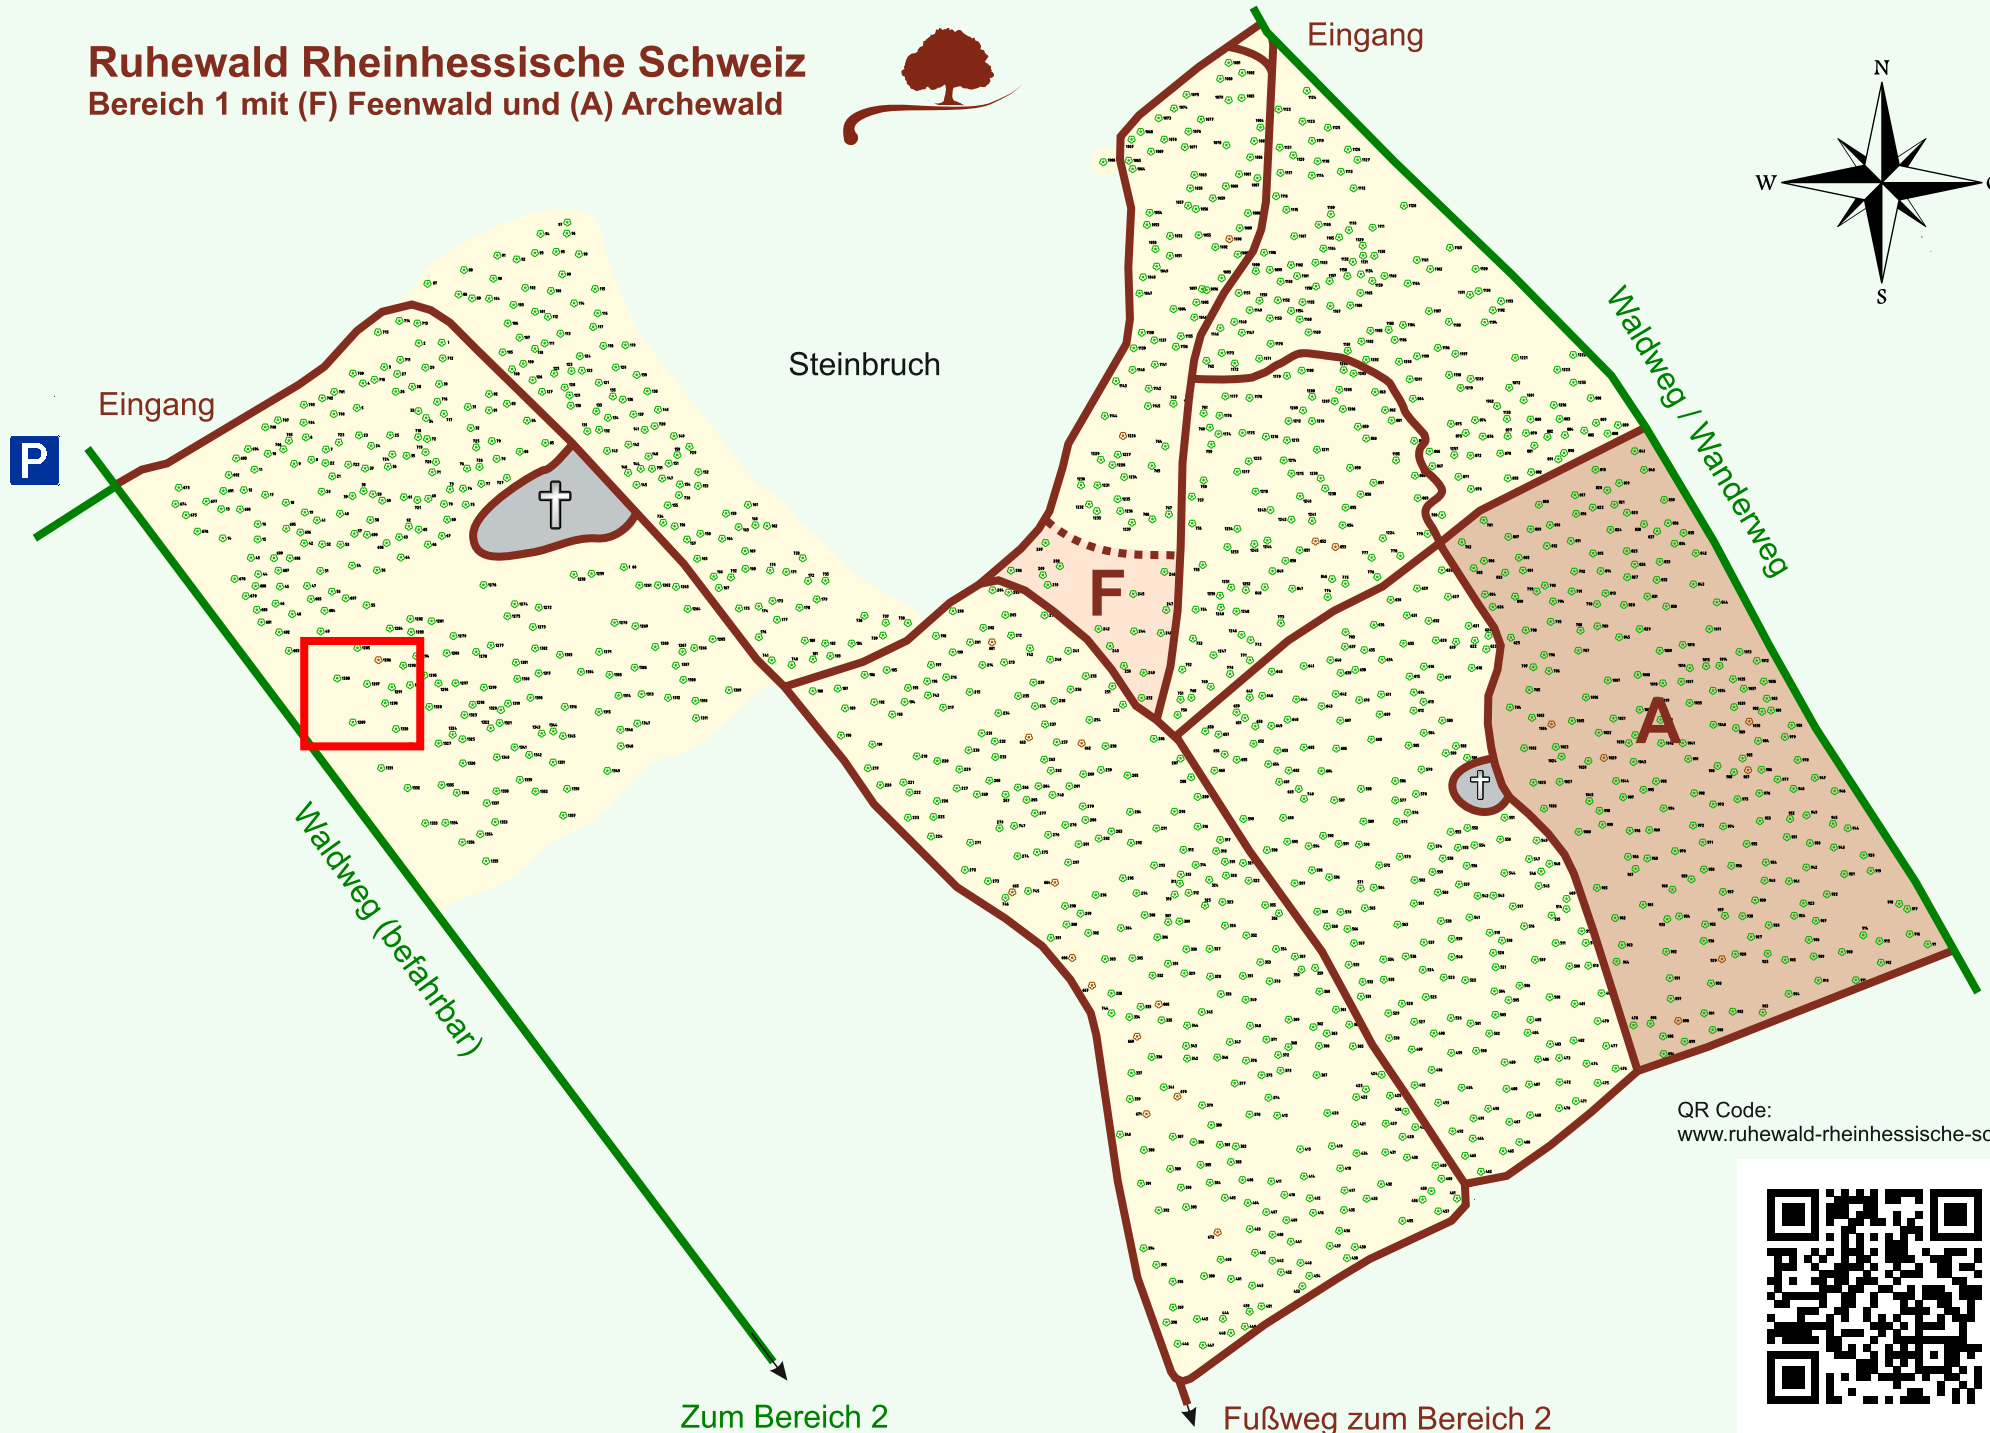

Ruhewald Rhein Hessische Schweiz

Bereich 1 mit (F) Feenwald und (A) Archewald

QR Code:
www.ruhewald-rhein Hessische-schweiz.de