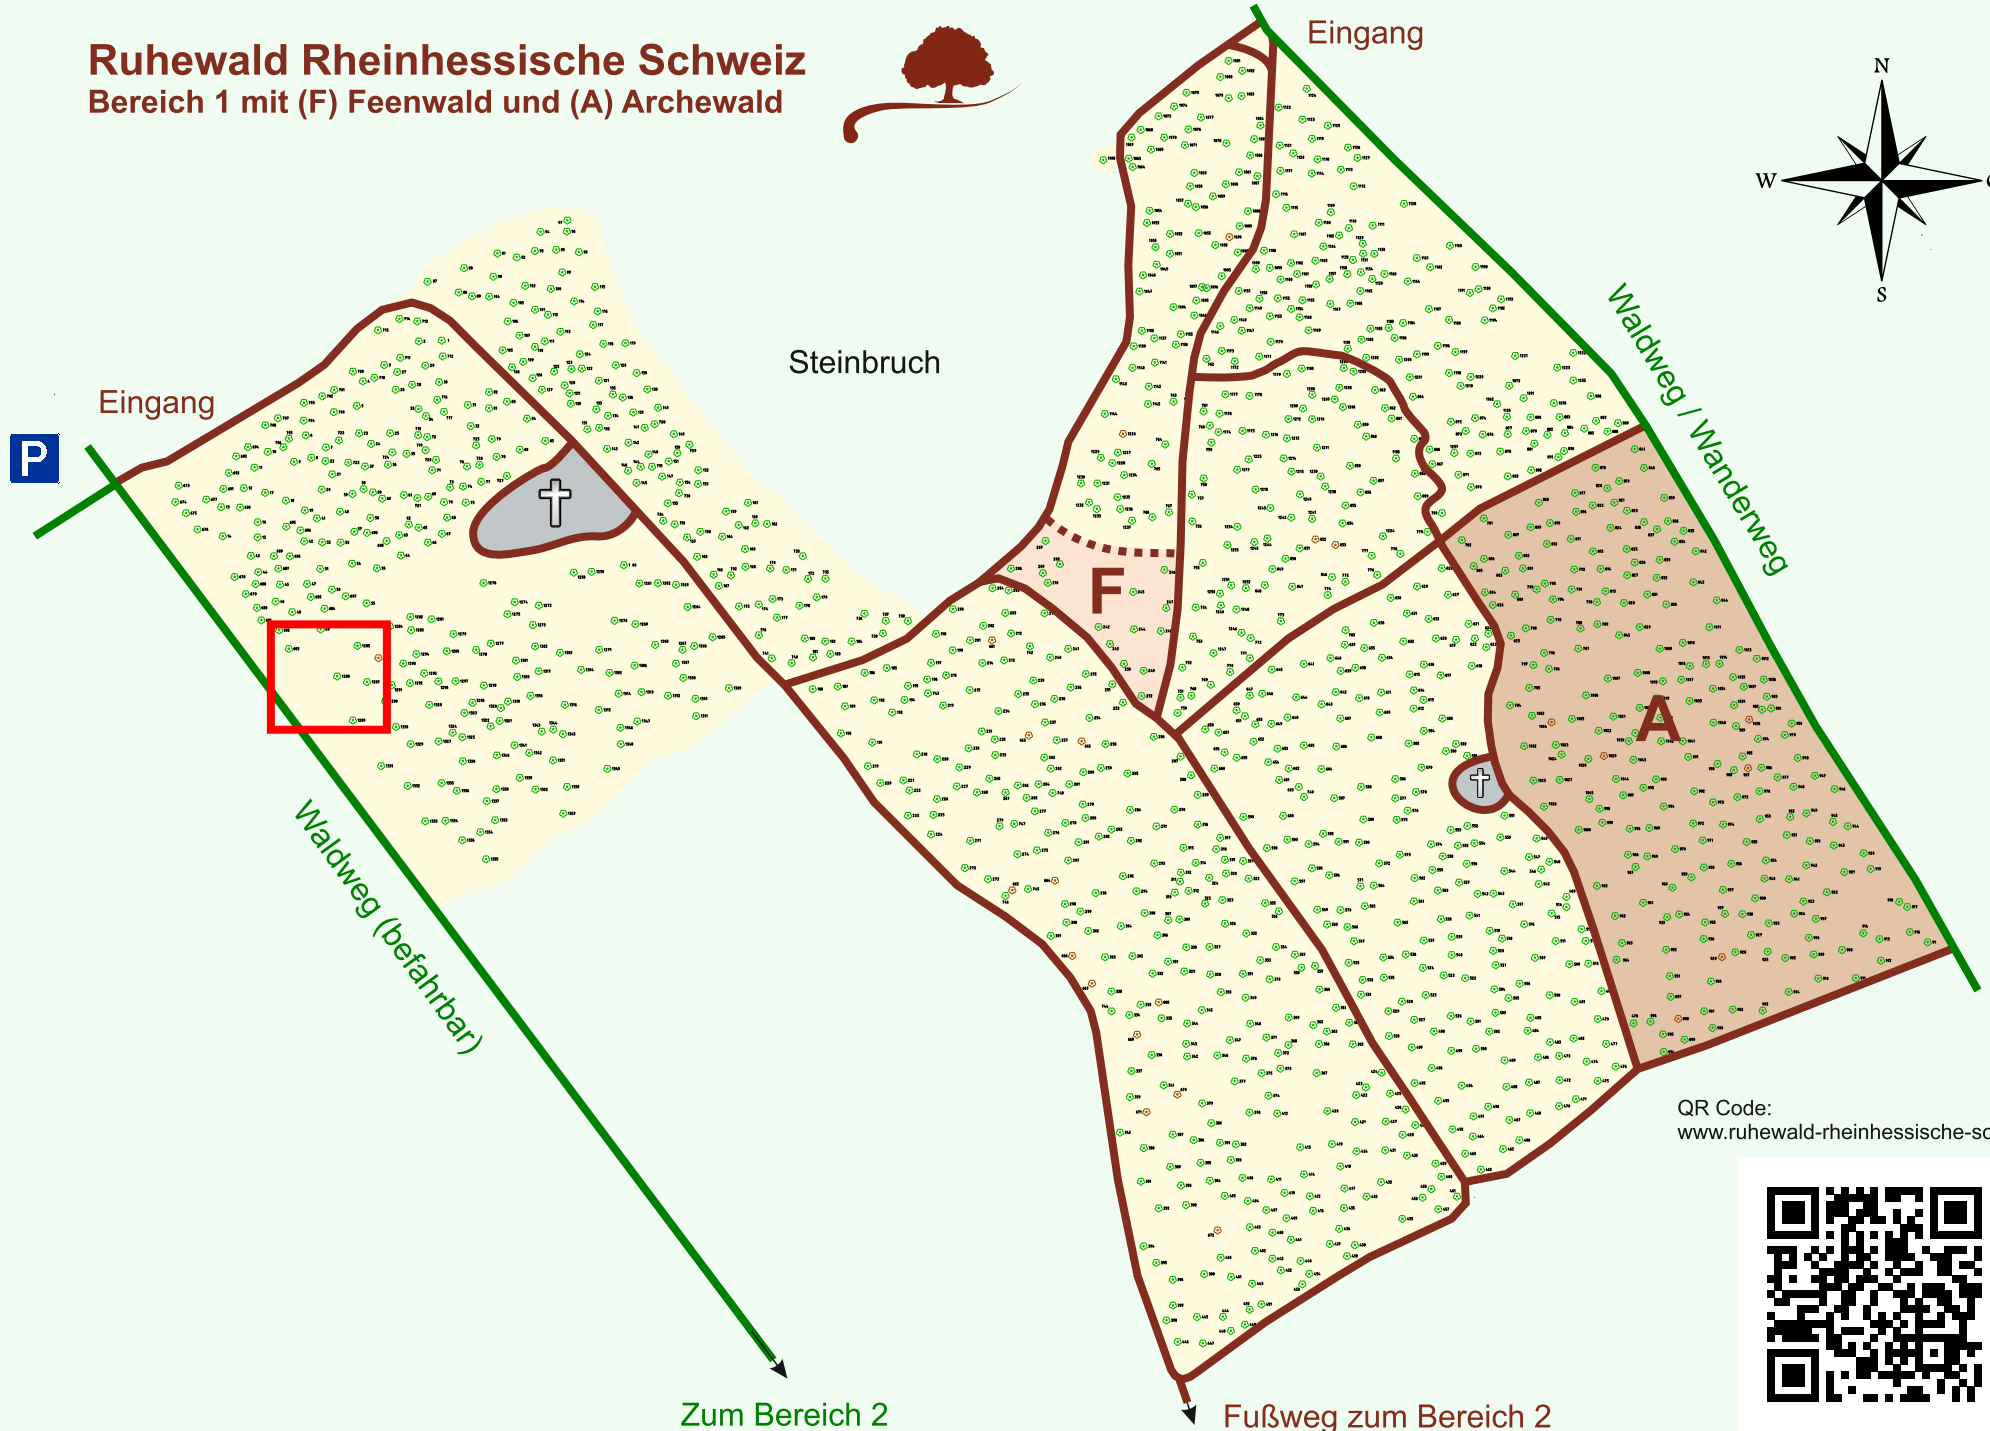

Ruhewald Rhein Hessische Schweiz

Bereich 1 mit (F) Feenwald und (A) Archewald

QR Code:
www.ruhewald-rhein Hessische-schweiz.de

Zum Bereich 2

Fußweg zum Bereich 2