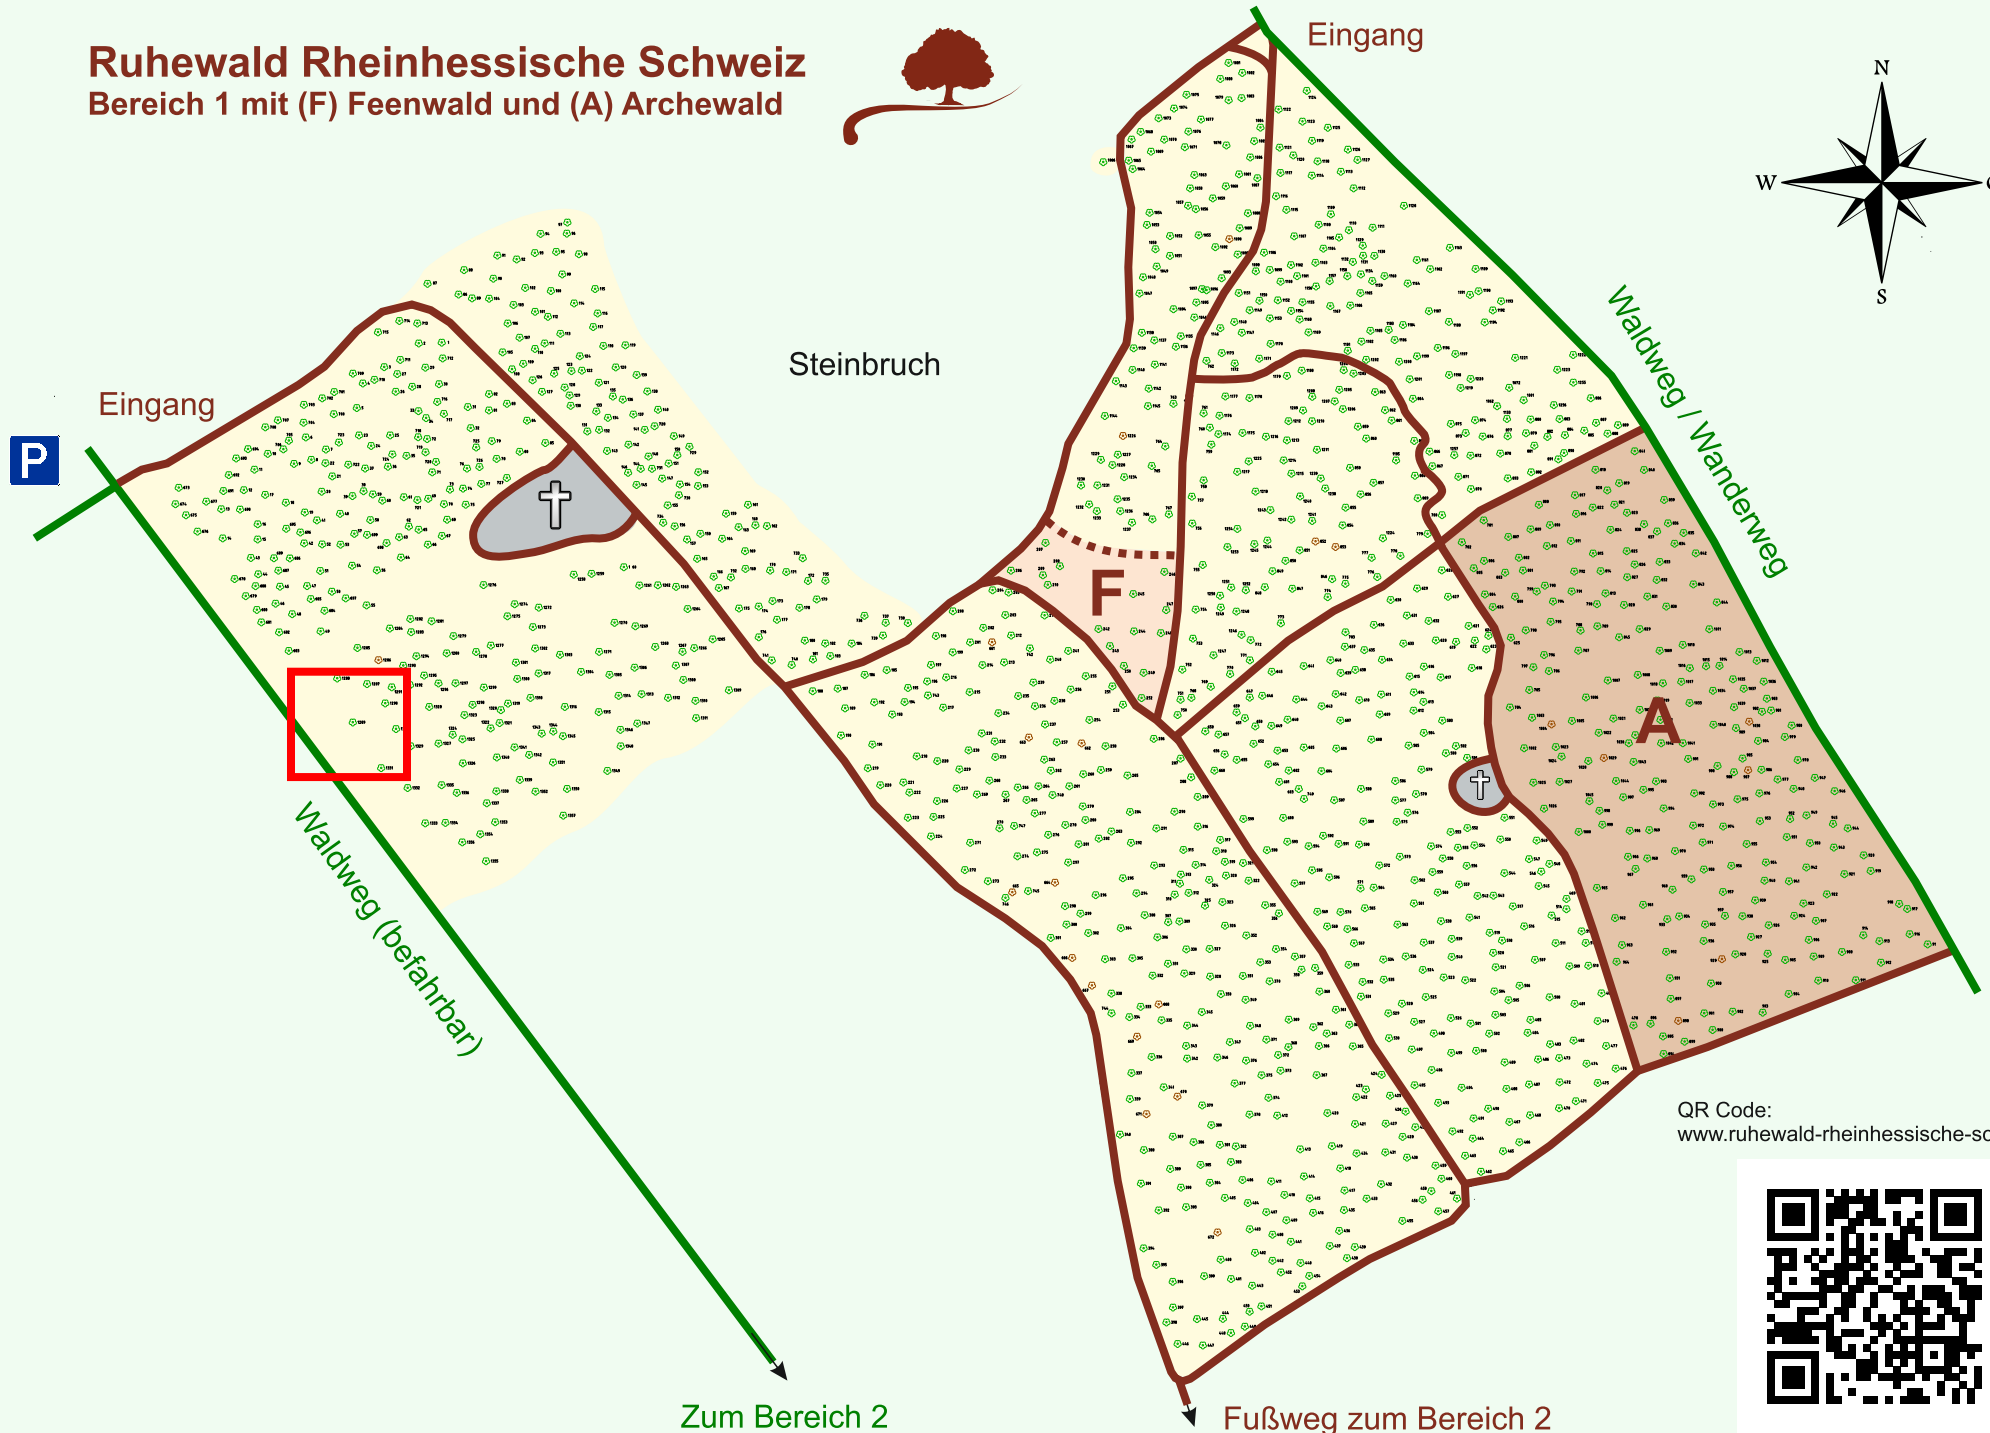

Ruhewald Rhein Hessische Schweiz

Bereich 1 mit (F) Feenwald und (A) Archewald

QR Code:
www.ruhewald-rhein Hessische-schweiz.de