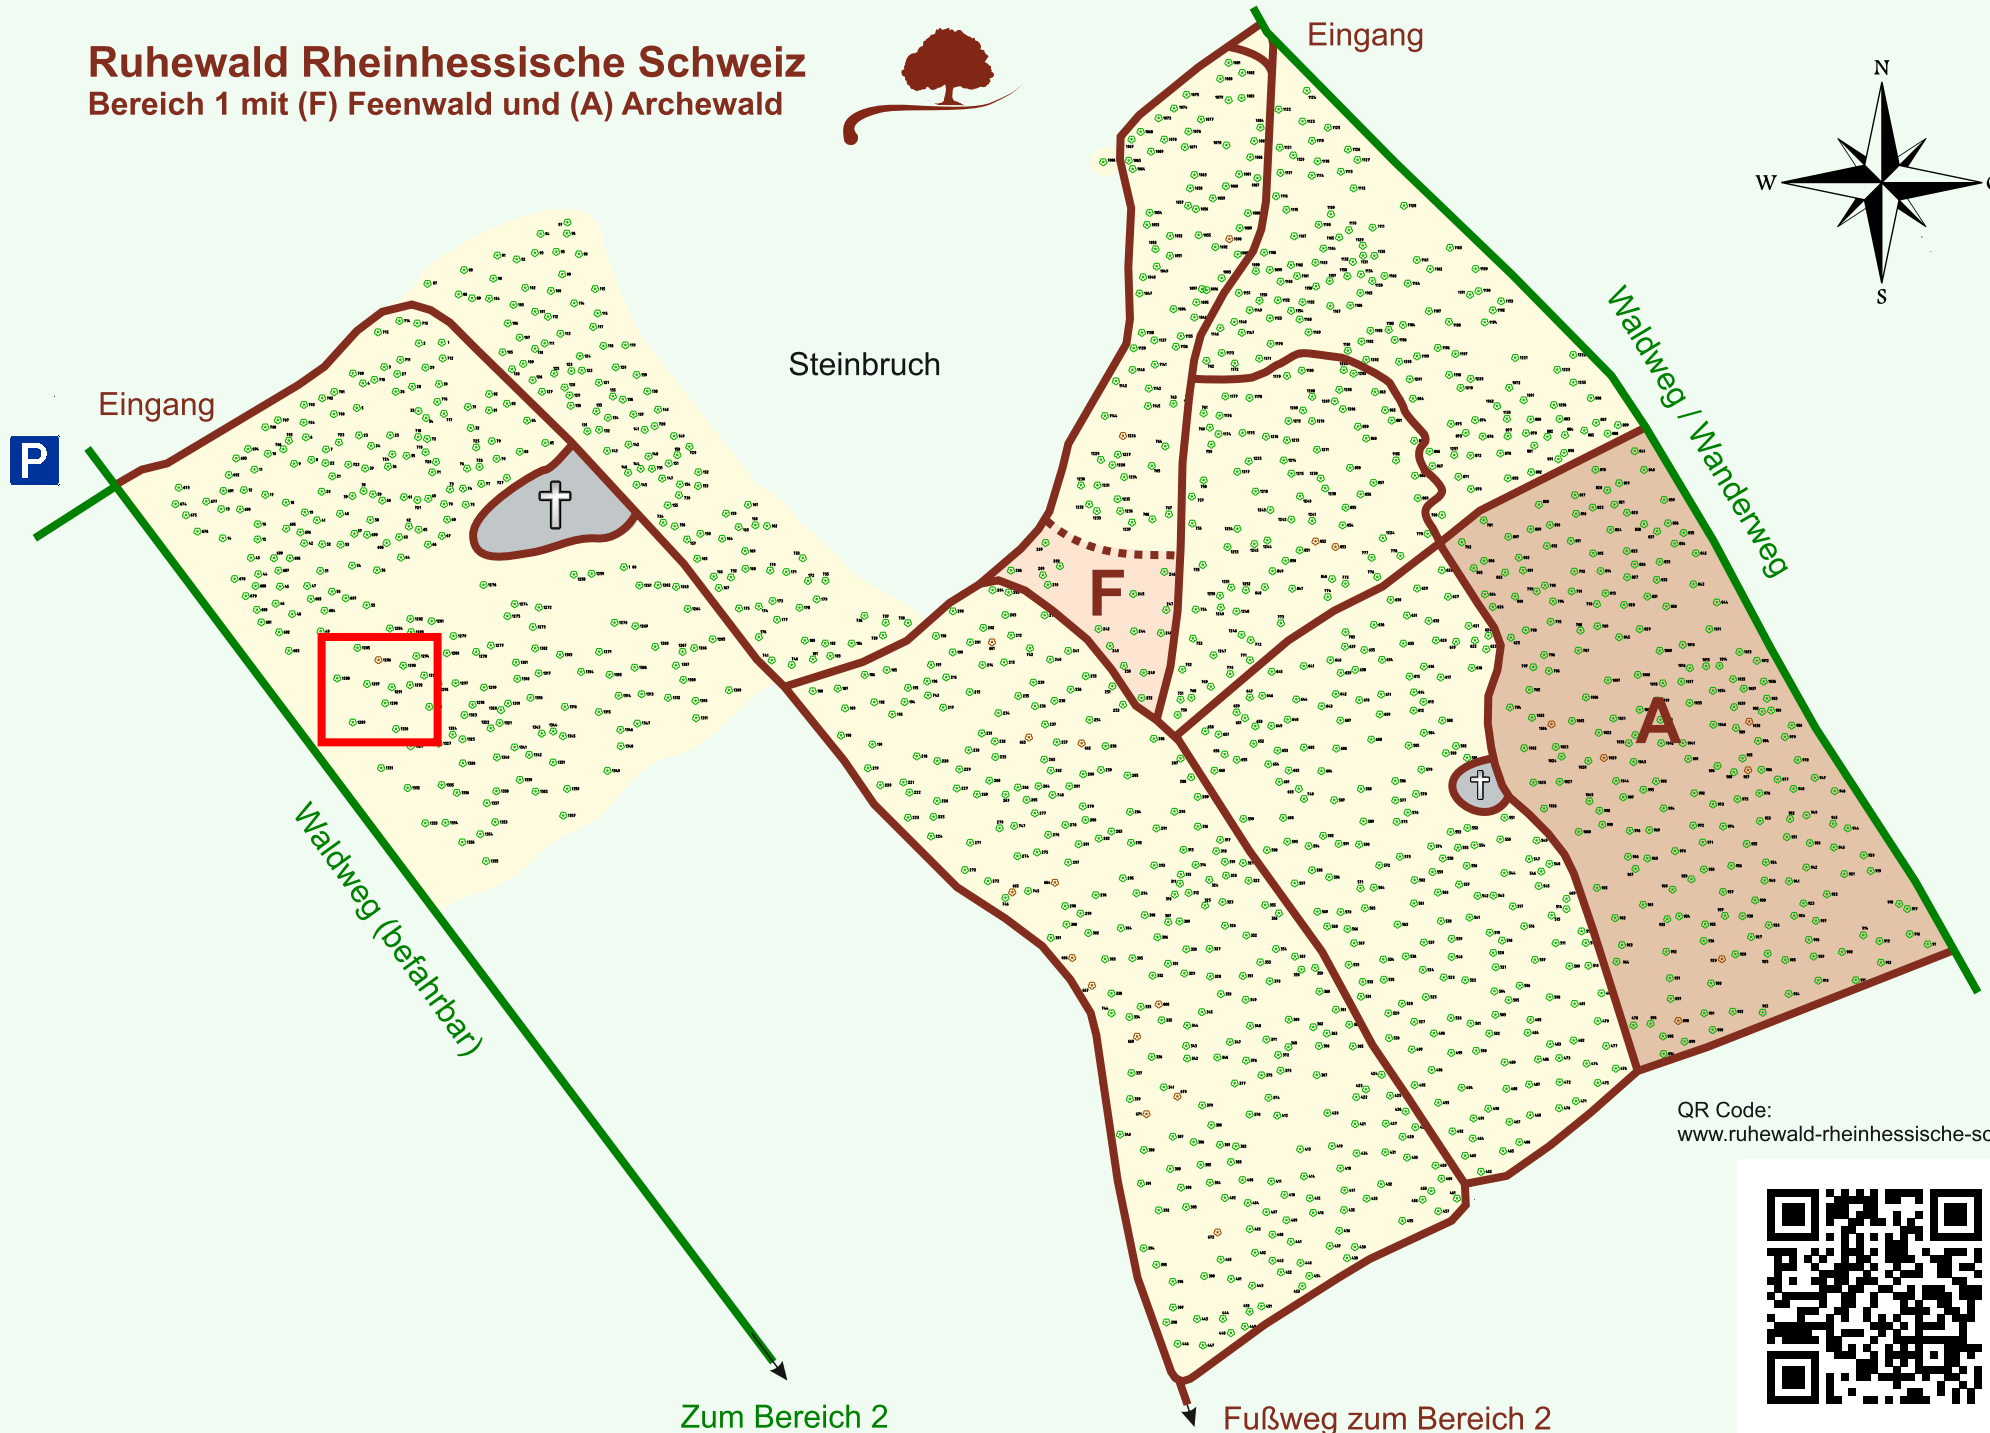

Ruhewald Rhein Hessische Schweiz

Bereich 1 mit (F) Feenwald und (A) Archewald

QR Code:
www.ruhewald-rhein Hessische-schweiz.de