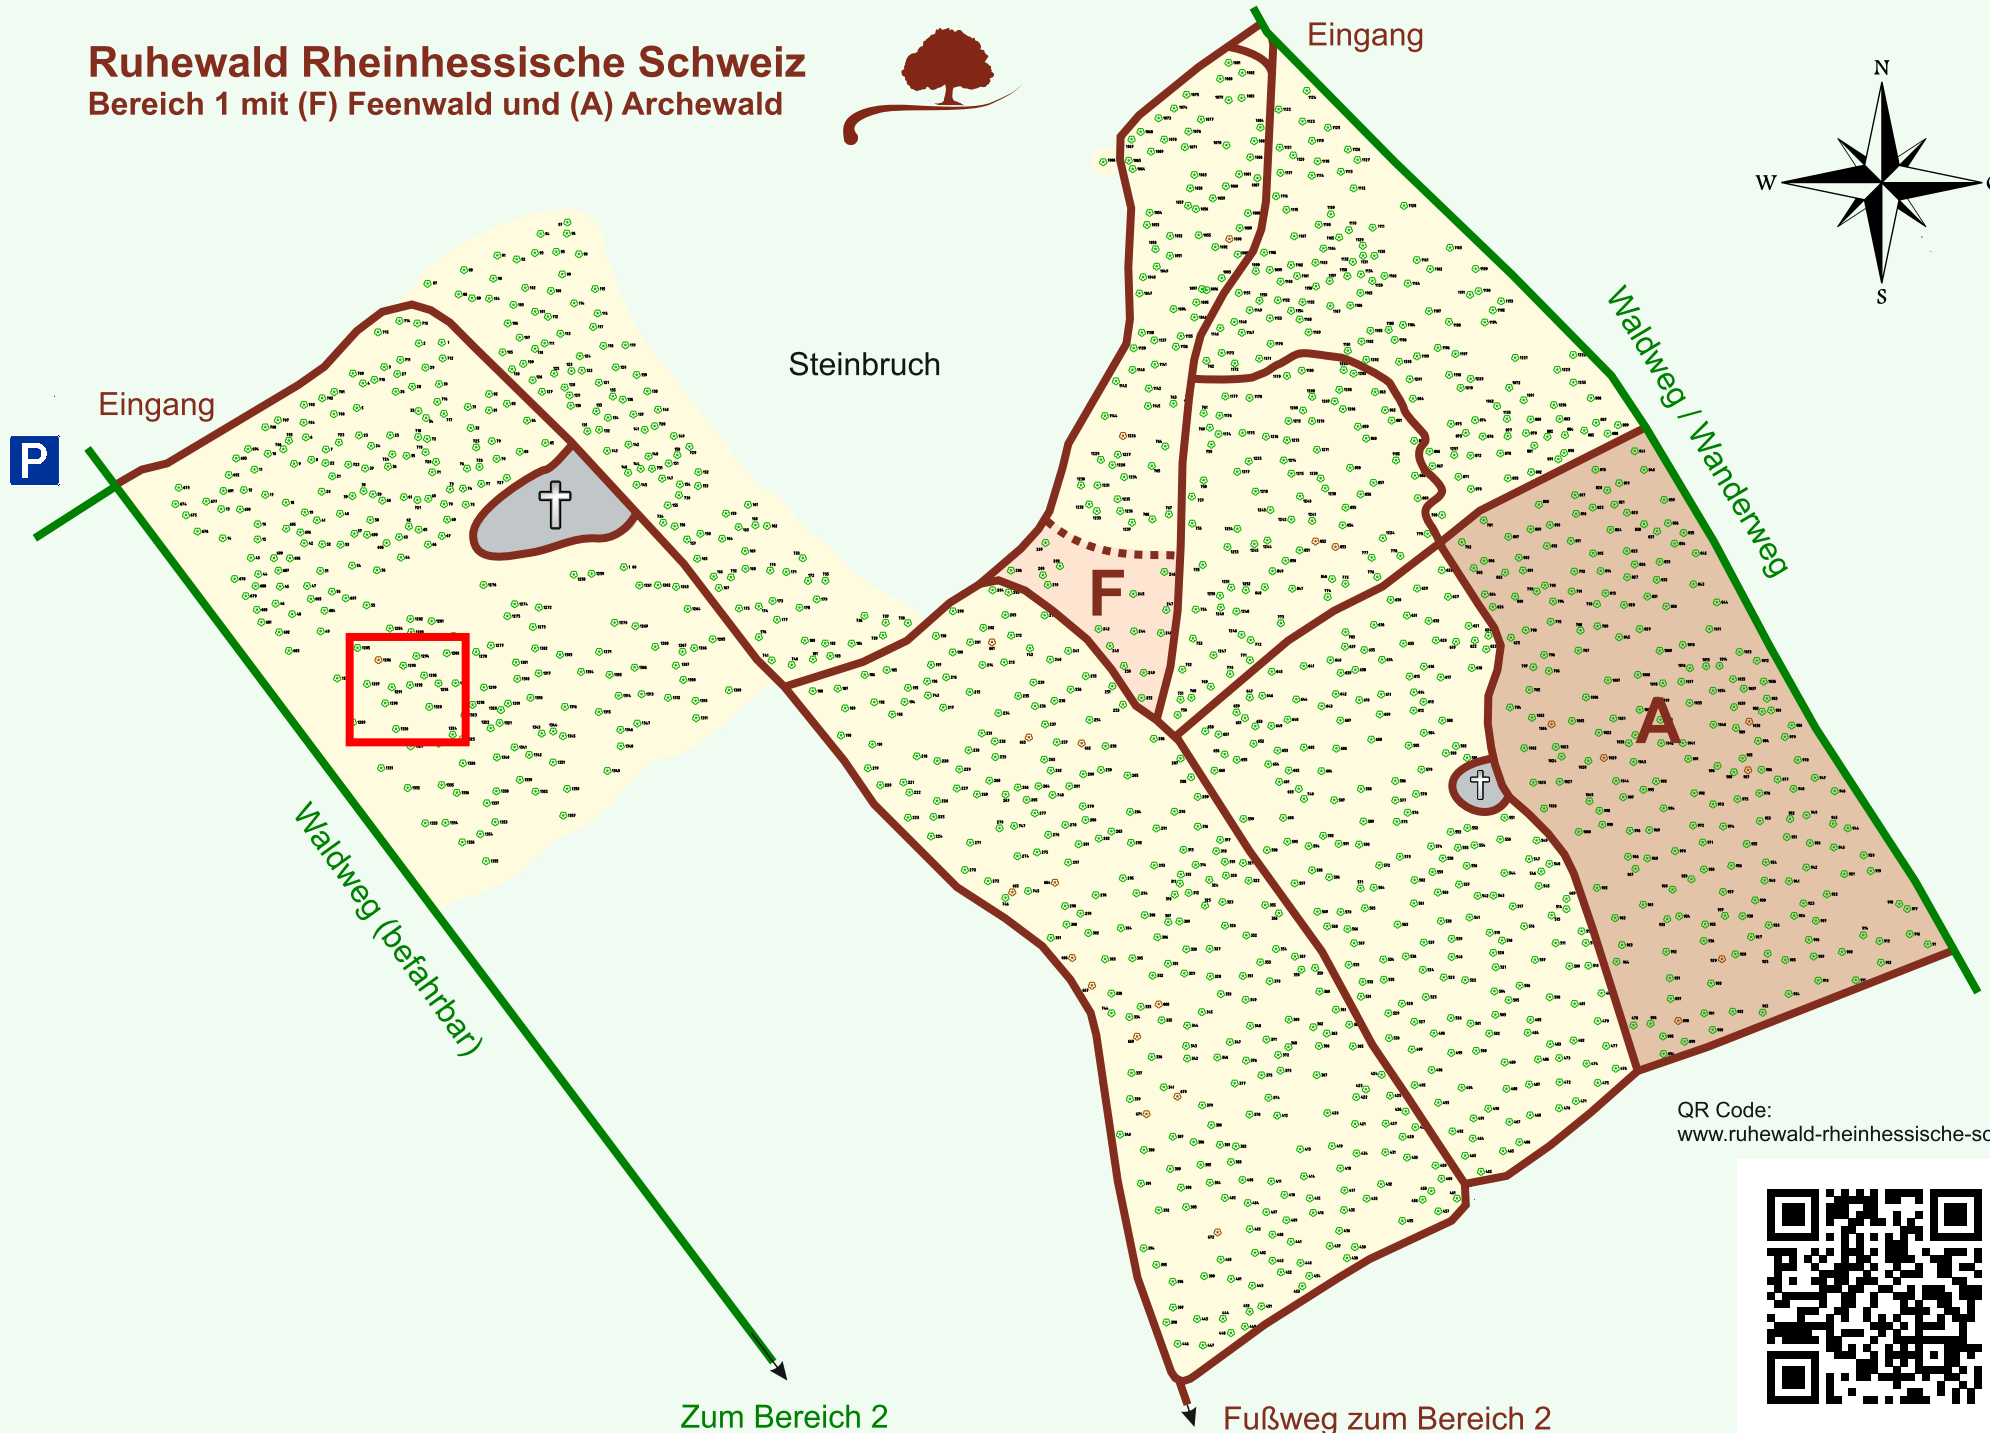

Ruhewald Rhein Hessische Schweiz

Bereich 1 mit (F) Feenwald und (A) Archewald

QR Code:
www.ruhewald-rhein Hessische-schweiz.de