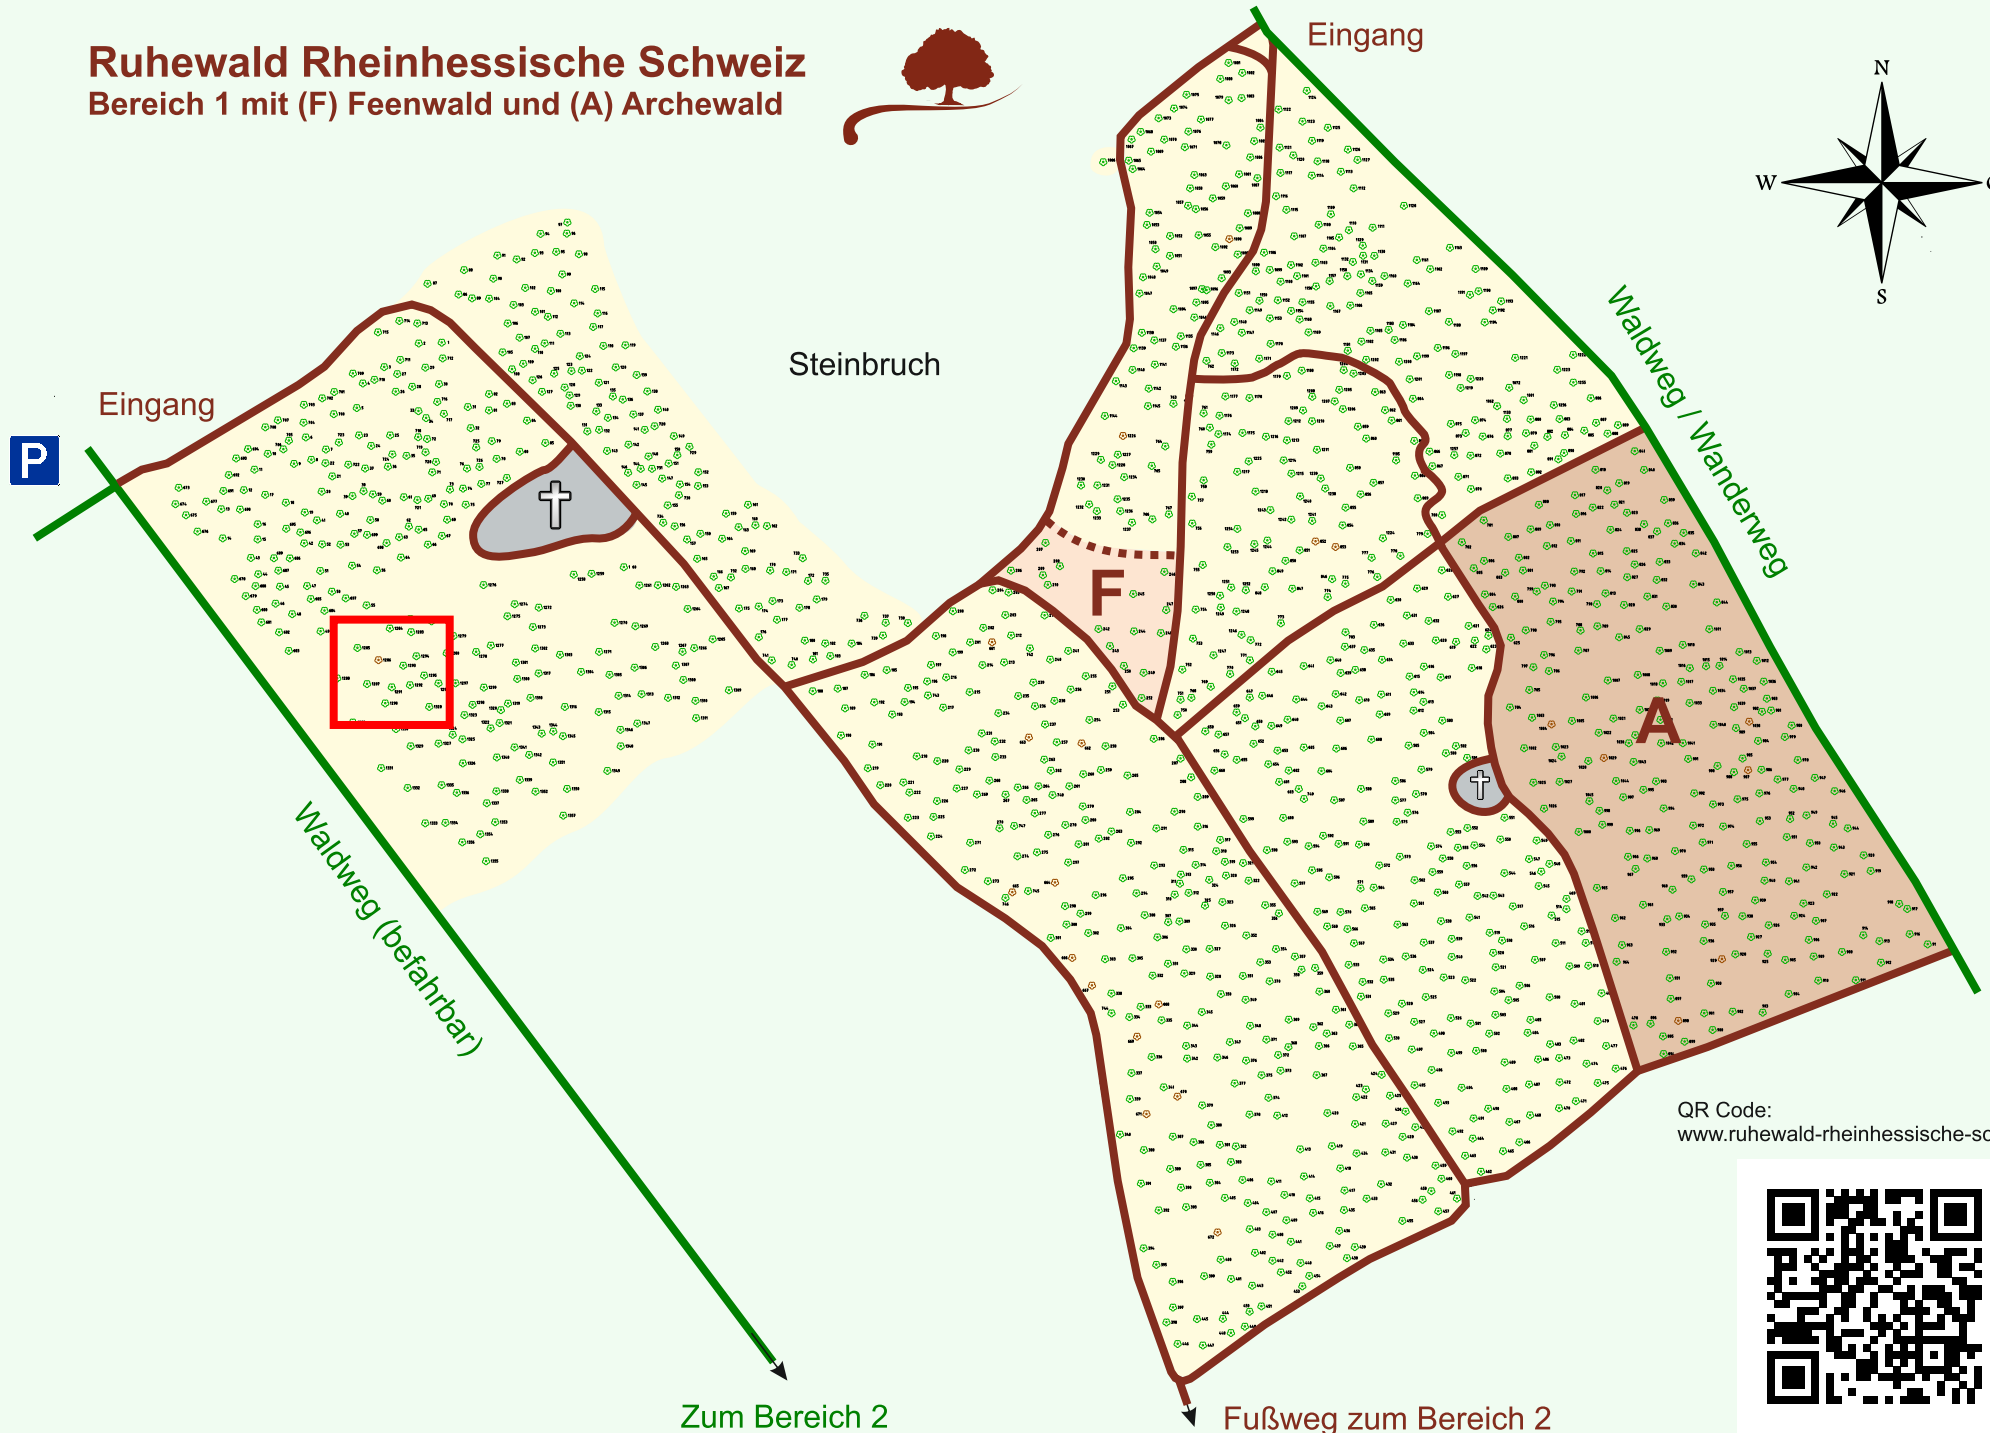

Ruhewald Rhein Hessische Schweiz

Bereich 1 mit (F) Feenwald und (A) Archewald

QR Code:
www.ruhewald-rhein Hessische-schweiz.de

Zum Bereich 2

Fußweg zum Bereich 2