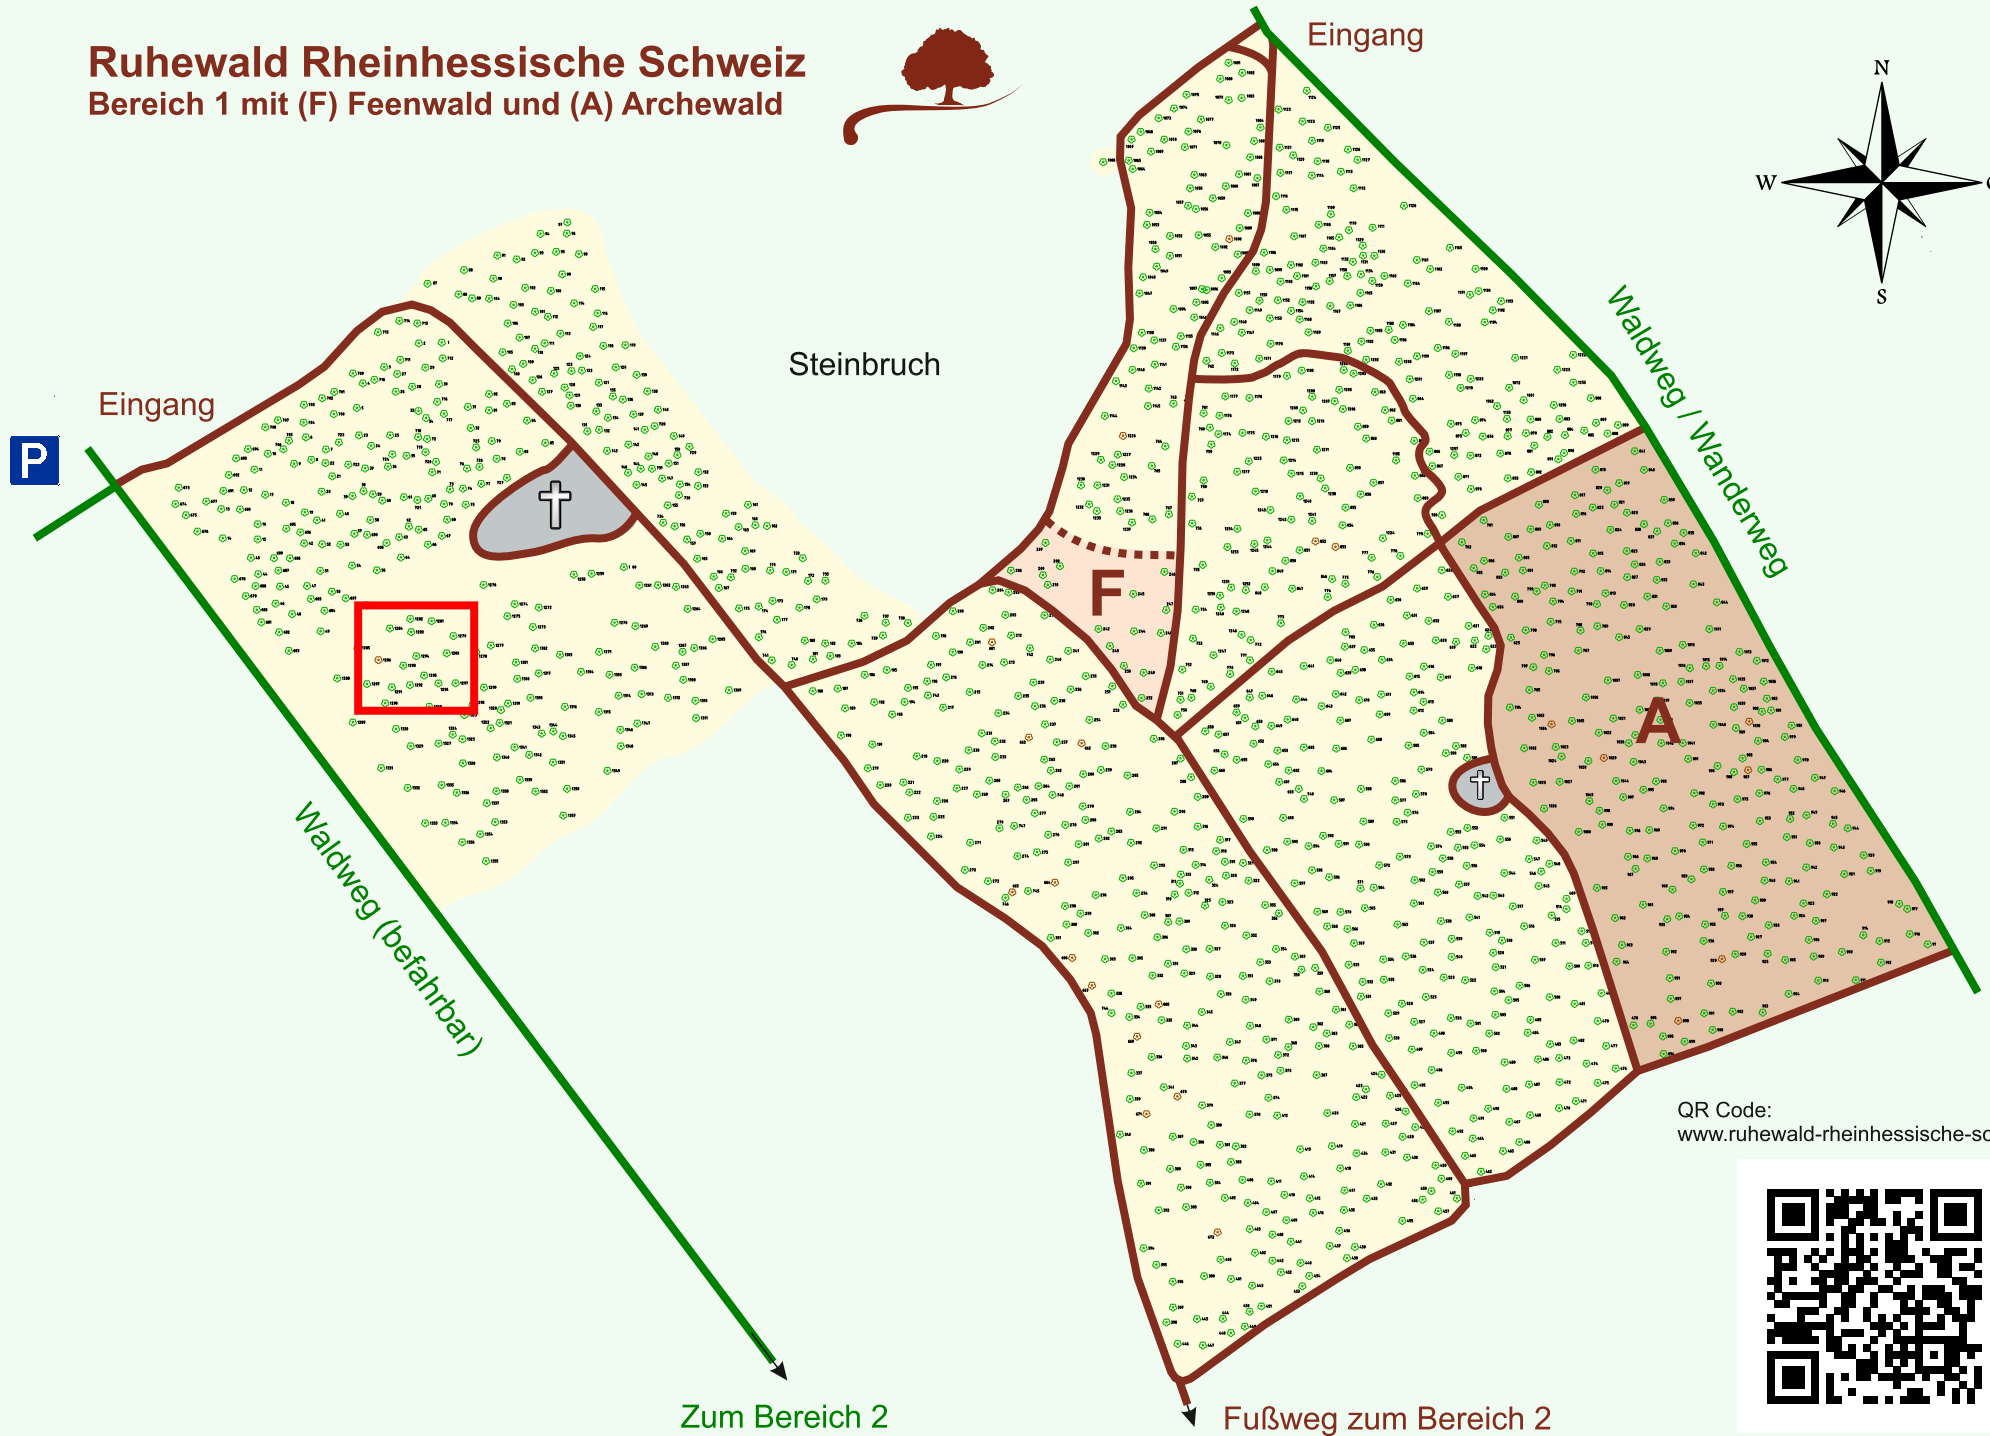

# Ruhewald Rhein Hessische Schweiz

## Bereich 1 mit (F) Feenwald und (A) Archewald

QR Code:  
[www.ruhewald-rhein Hessische-schweiz.de](http://www.ruhewald-rhein Hessische-schweiz.de)