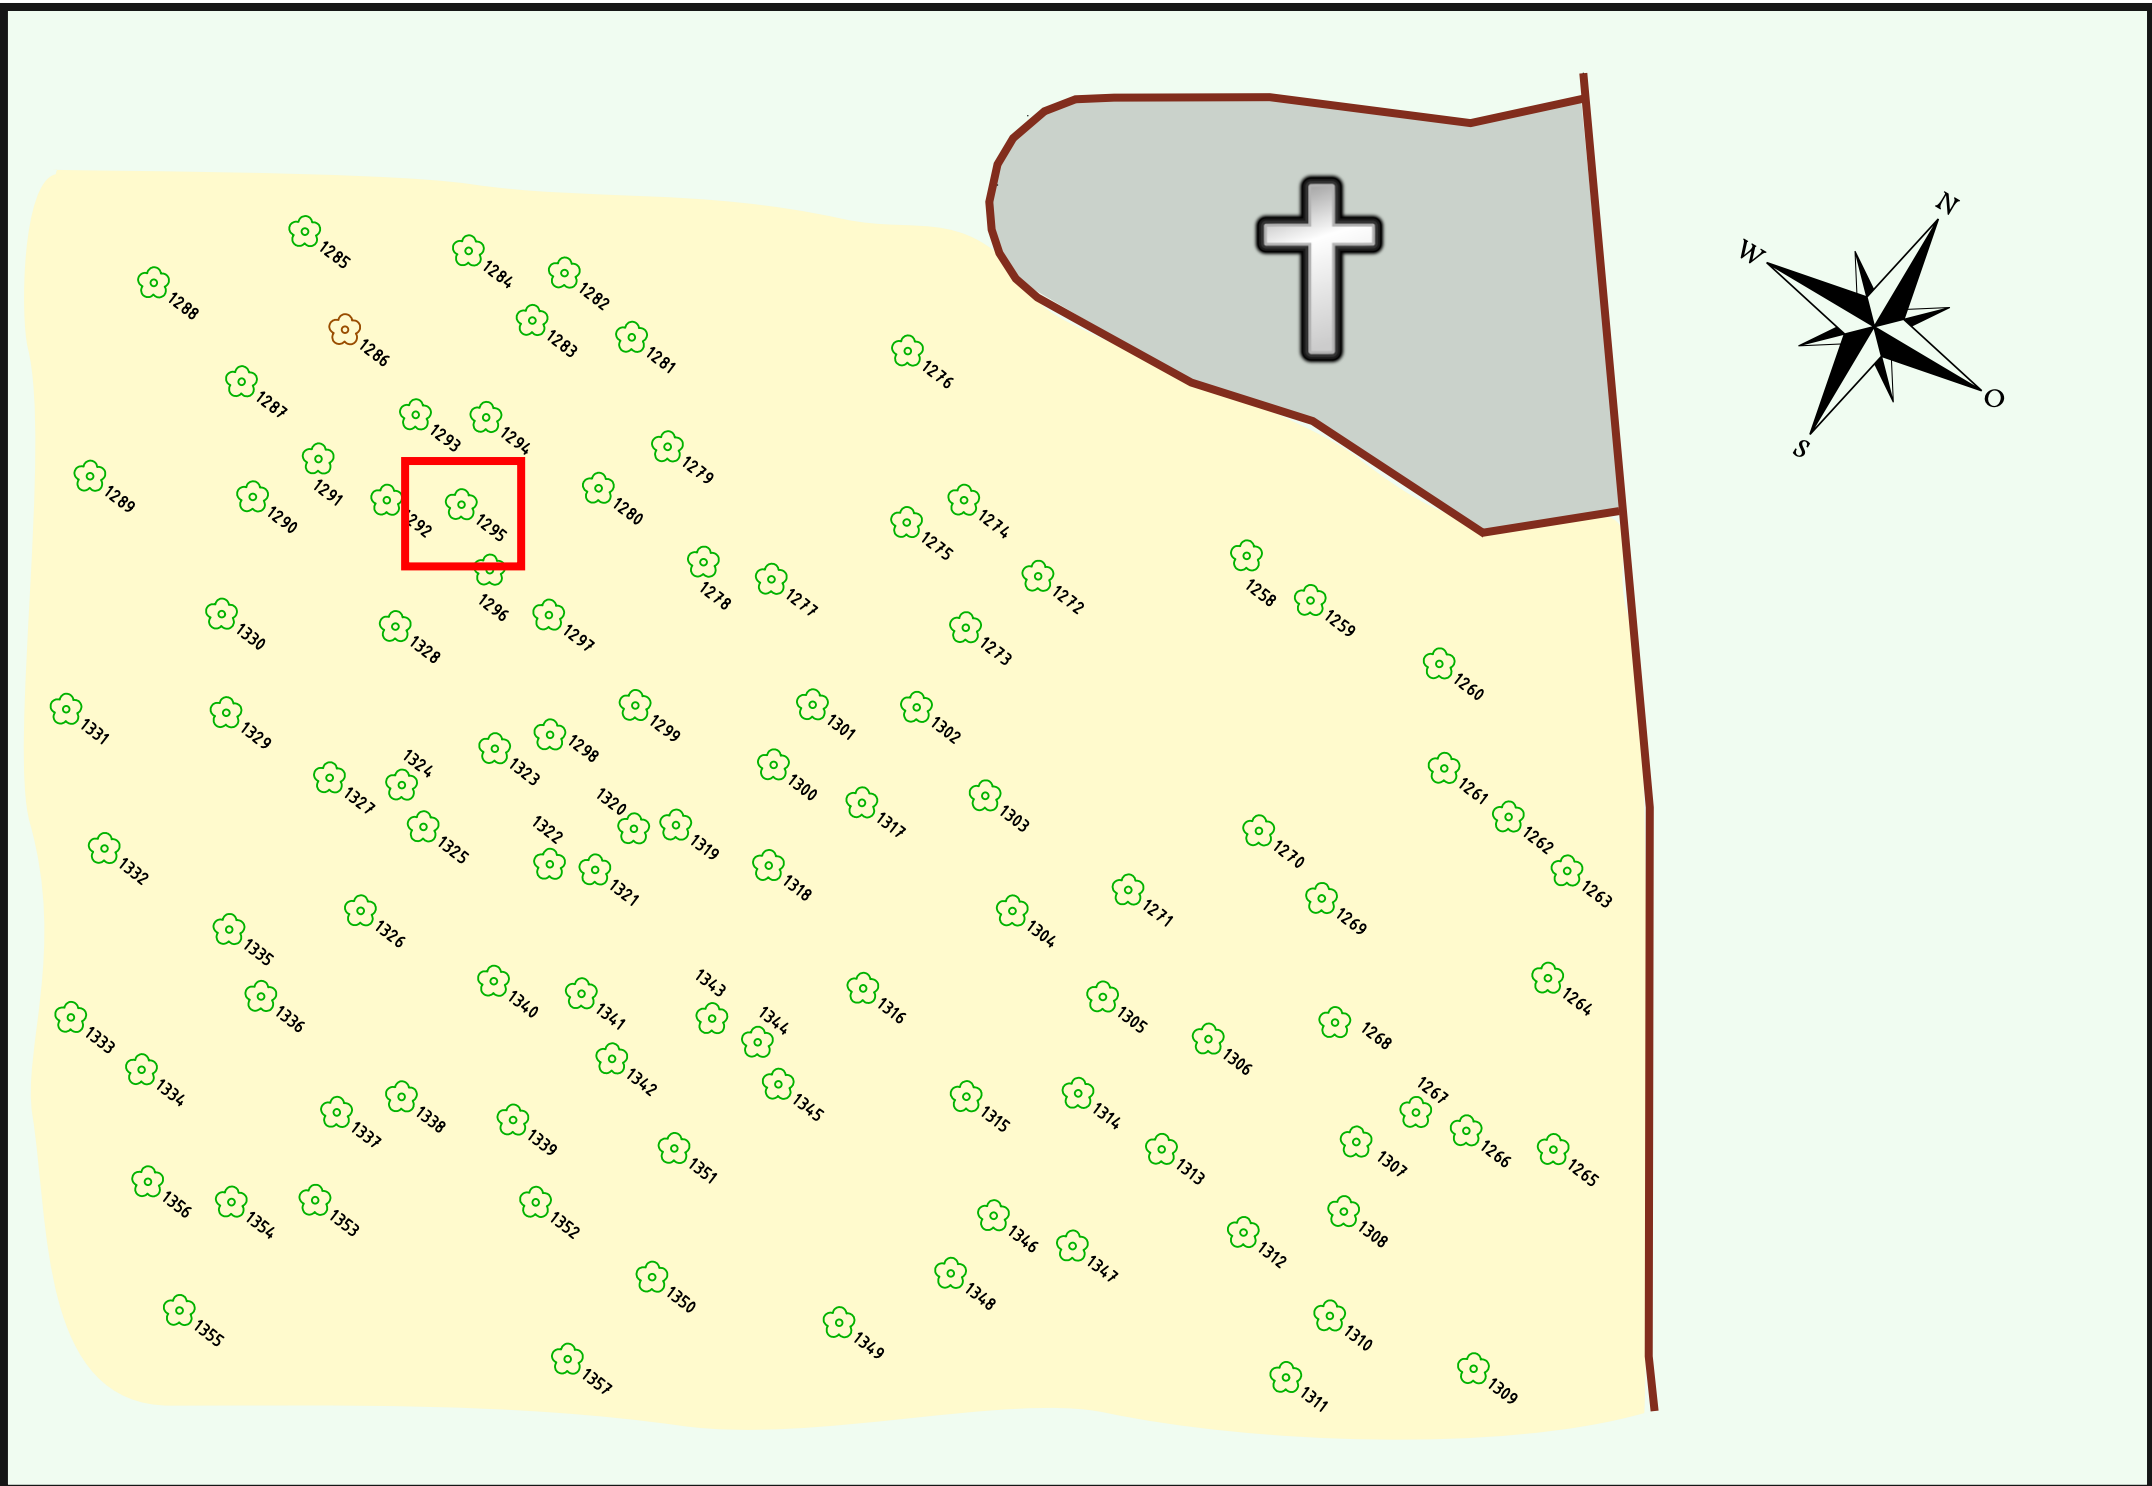

Ruhewald Rhein Hessische Schweiz

Bereich 1 mit (F) Feenwald und (A) Archewald

QR Code:
www.ruhewald-rhein Hessische-schweiz.de

- 1285
- 1288
- 1286
- 1287
- 1289
- 1293
- 1294
- 1295
- 1292
- 1296
- 1297
- 1298
- 1299
- 1300
- 1301
- 1302
- 1303
- 1304
- 1305
- 1306
- 1307
- 1308
- 1309
- 1310
- 1311
- 1312
- 1313
- 1314
- 1315
- 1316
- 1317
- 1318
- 1319
- 1320
- 1321
- 1322
- 1323
- 1324
- 1325
- 1326
- 1327
- 1328
- 1329
- 1330
- 1331
- 1332
- 1333
- 1334
- 1335
- 1336
- 1337
- 1338
- 1339
- 1340
- 1341
- 1342
- 1343
- 1344
- 1345
- 1346
- 1347
- 1348
- 1349
- 1350
- 1351
- 1352
- 1353
- 1354
- 1355
- 1356
- 1357
- 1276
- 1277
- 1278
- 1279
- 1275
- 1274
- 1273
- 1272
- 1271
- 1270
- 1269
- 1268
- 1267
- 1266
- 1265
- 1264
- 1263
- 1262
- 1261
- 1260
- 1259
- 1258