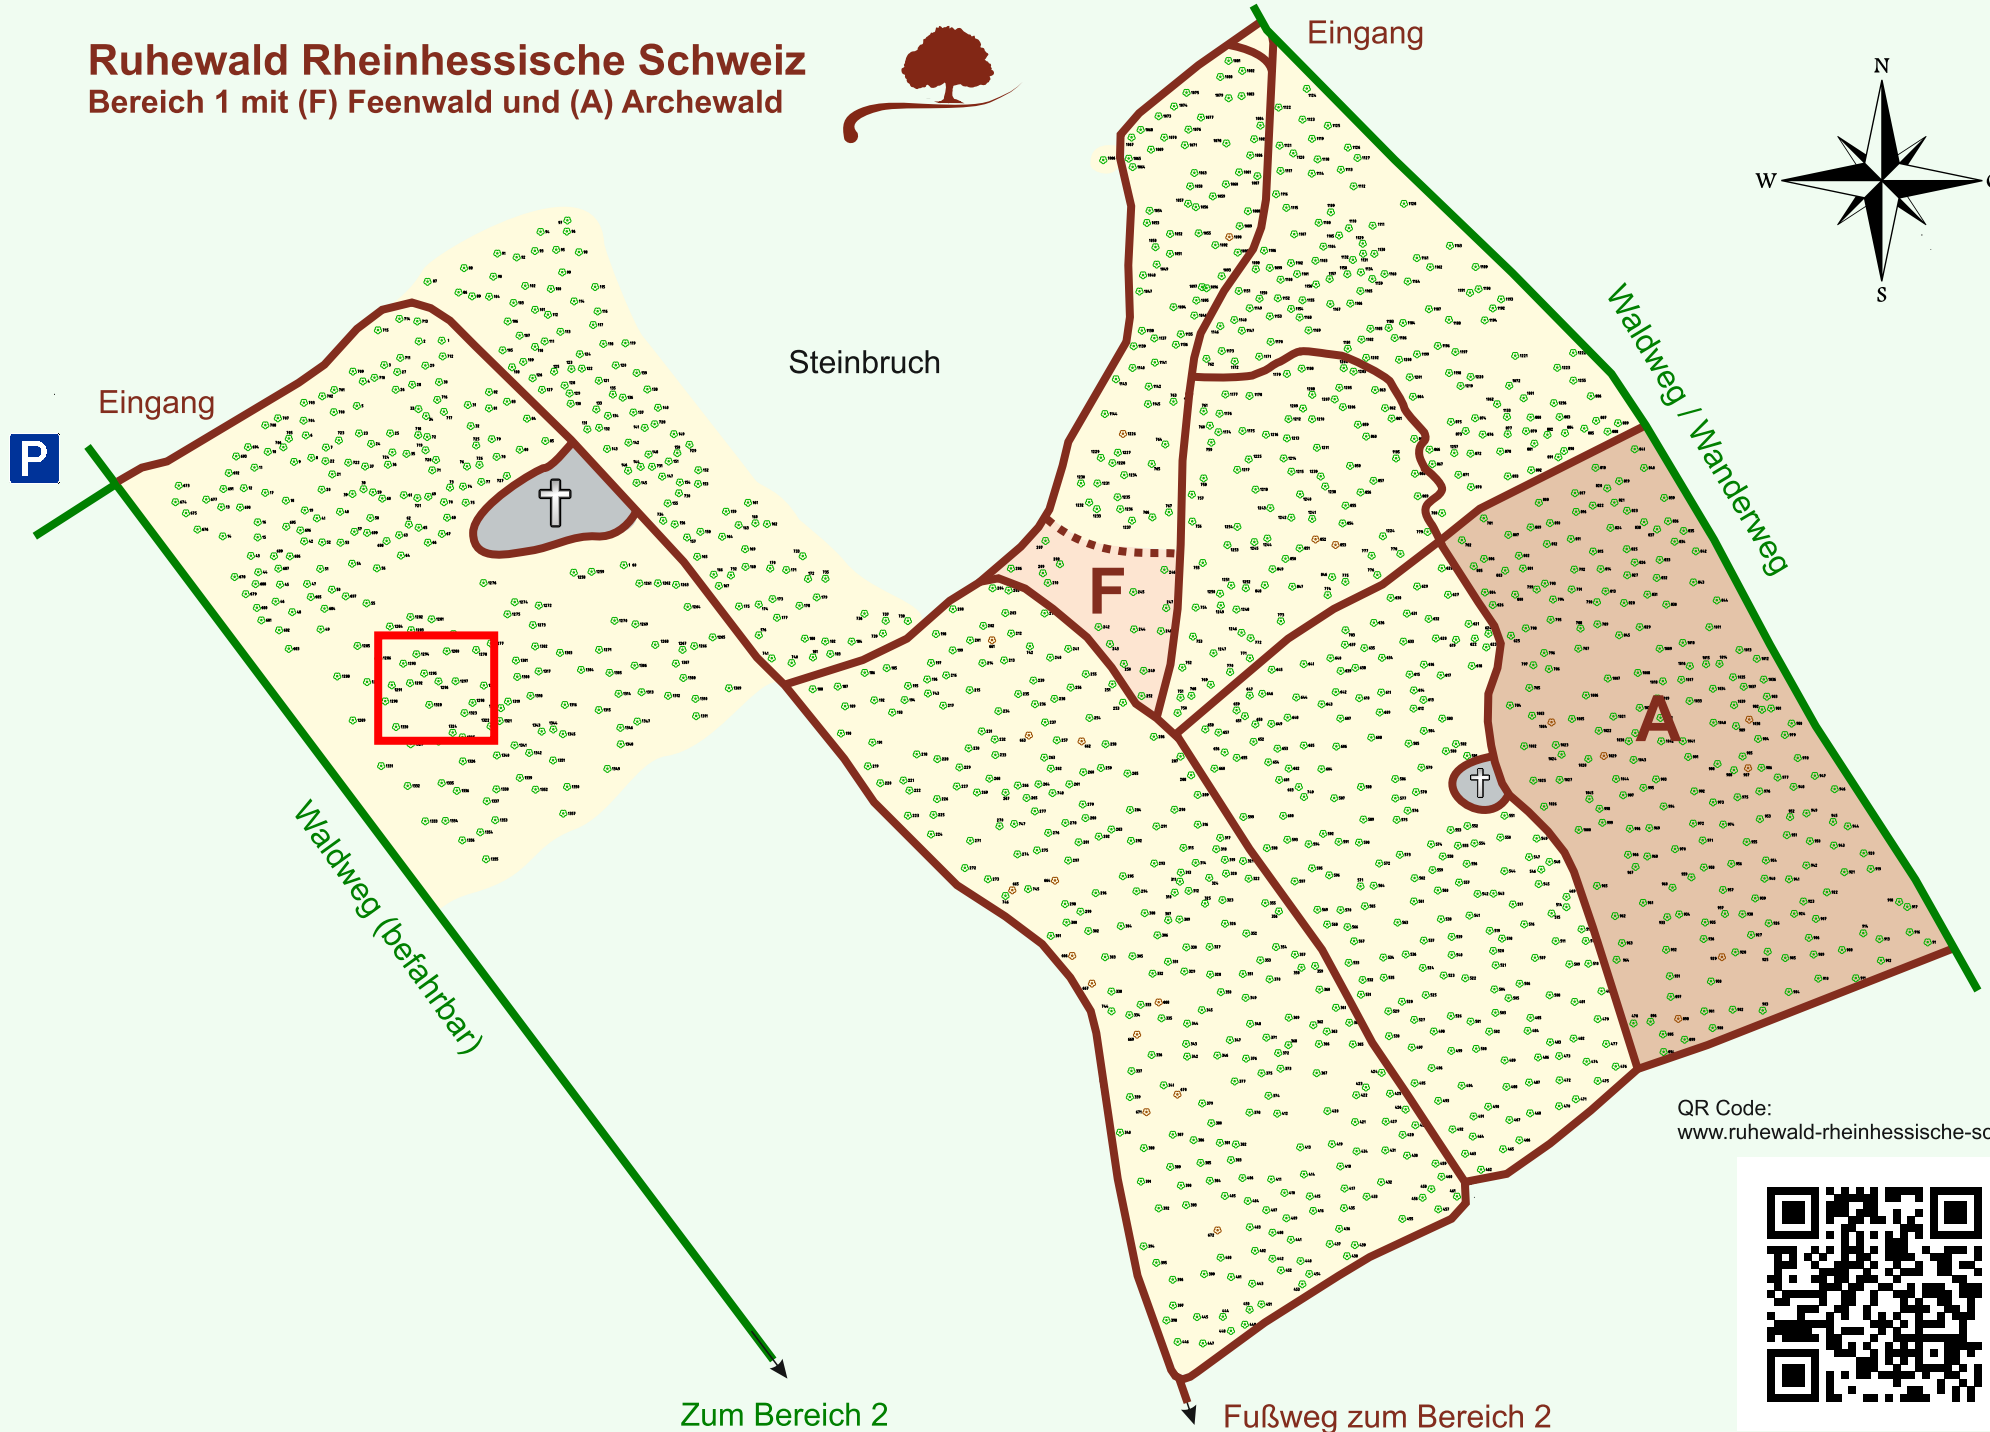

Ruhewald Rhein Hessische Schweiz

Bereich 1 mit (F) Feenwald und (A) Archewald

QR Code:
www.ruhewald-rhein Hessische-schweiz.de

- 1285
- 1288
- 1286
- 1287
- 1289
- 1293
- 1294
- 1295
- 1292
- 1296
- 1297
- 1298
- 1299
- 1300
- 1301
- 1302
- 1303
- 1304
- 1305
- 1306
- 1307
- 1308
- 1309
- 1310
- 1311
- 1312
- 1313
- 1314
- 1315
- 1316
- 1317
- 1318
- 1319
- 1320
- 1321
- 1322
- 1323
- 1324
- 1325
- 1326
- 1327
- 1328
- 1329
- 1330
- 1331
- 1332
- 1333
- 1334
- 1335
- 1336
- 1337
- 1338
- 1339
- 1340
- 1341
- 1342
- 1343
- 1344
- 1345
- 1346
- 1347
- 1348
- 1349
- 1350
- 1351
- 1352
- 1353
- 1354
- 1355
- 1356
- 1357
- 1276
- 1277
- 1278
- 1279
- 1275
- 1274
- 1273
- 1272
- 1271
- 1270
- 1269
- 1268
- 1267
- 1266
- 1265
- 1264
- 1263
- 1262
- 1261
- 1260
- 1259
- 1258