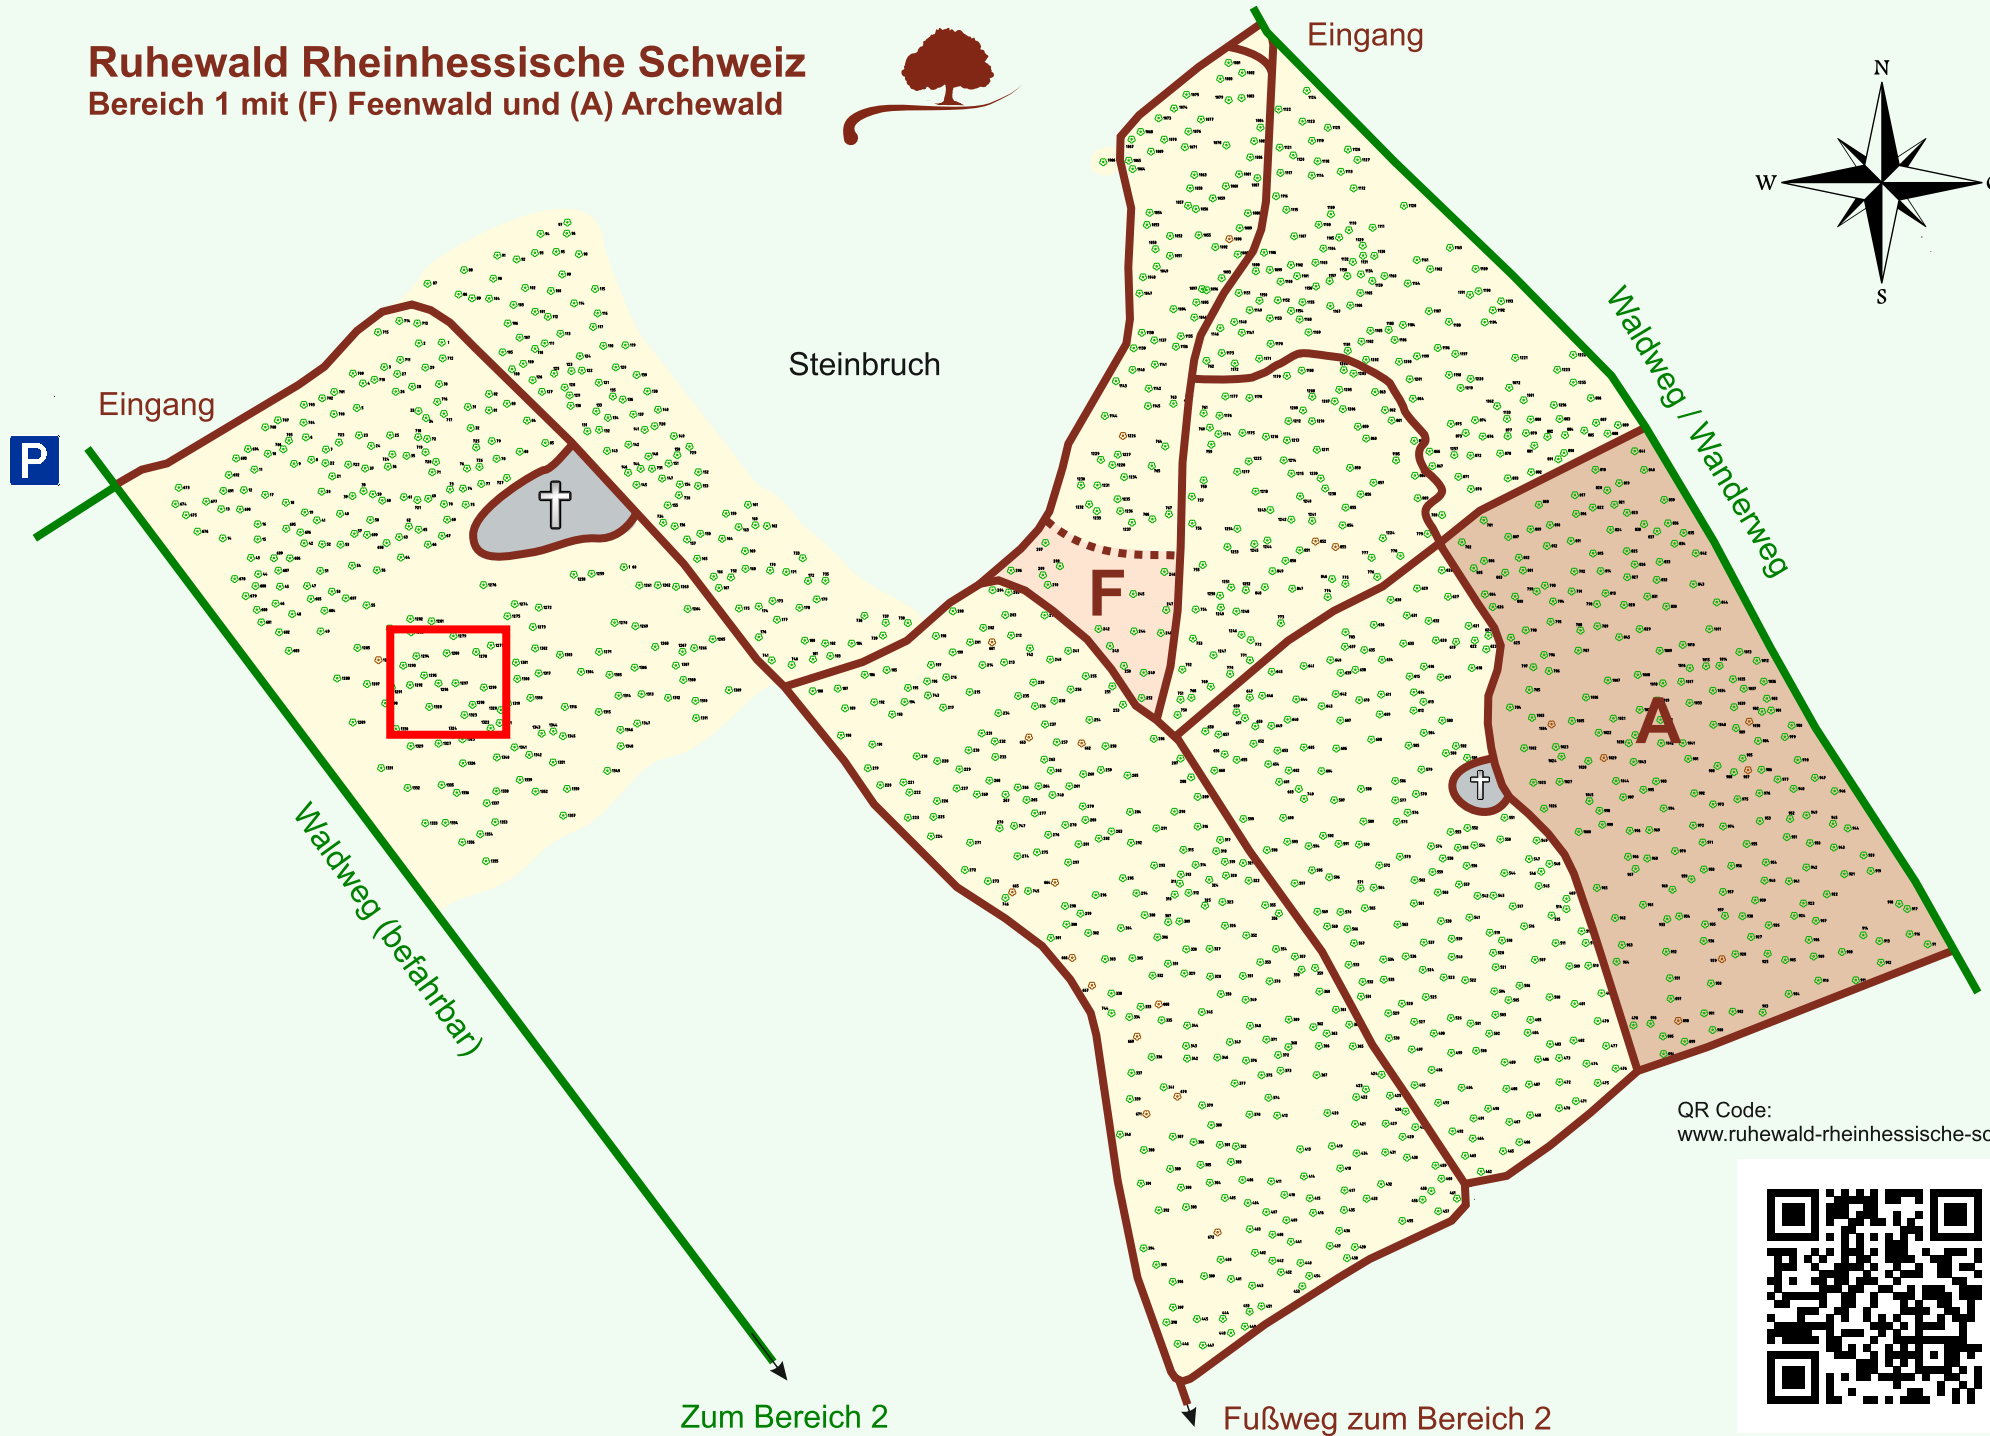

Ruhewald Rhein Hessische Schweiz

Bereich 1 mit (F) Feenwald und (A) Archewald

QR Code:
www.ruhewald-rhein Hessische-schweiz.de