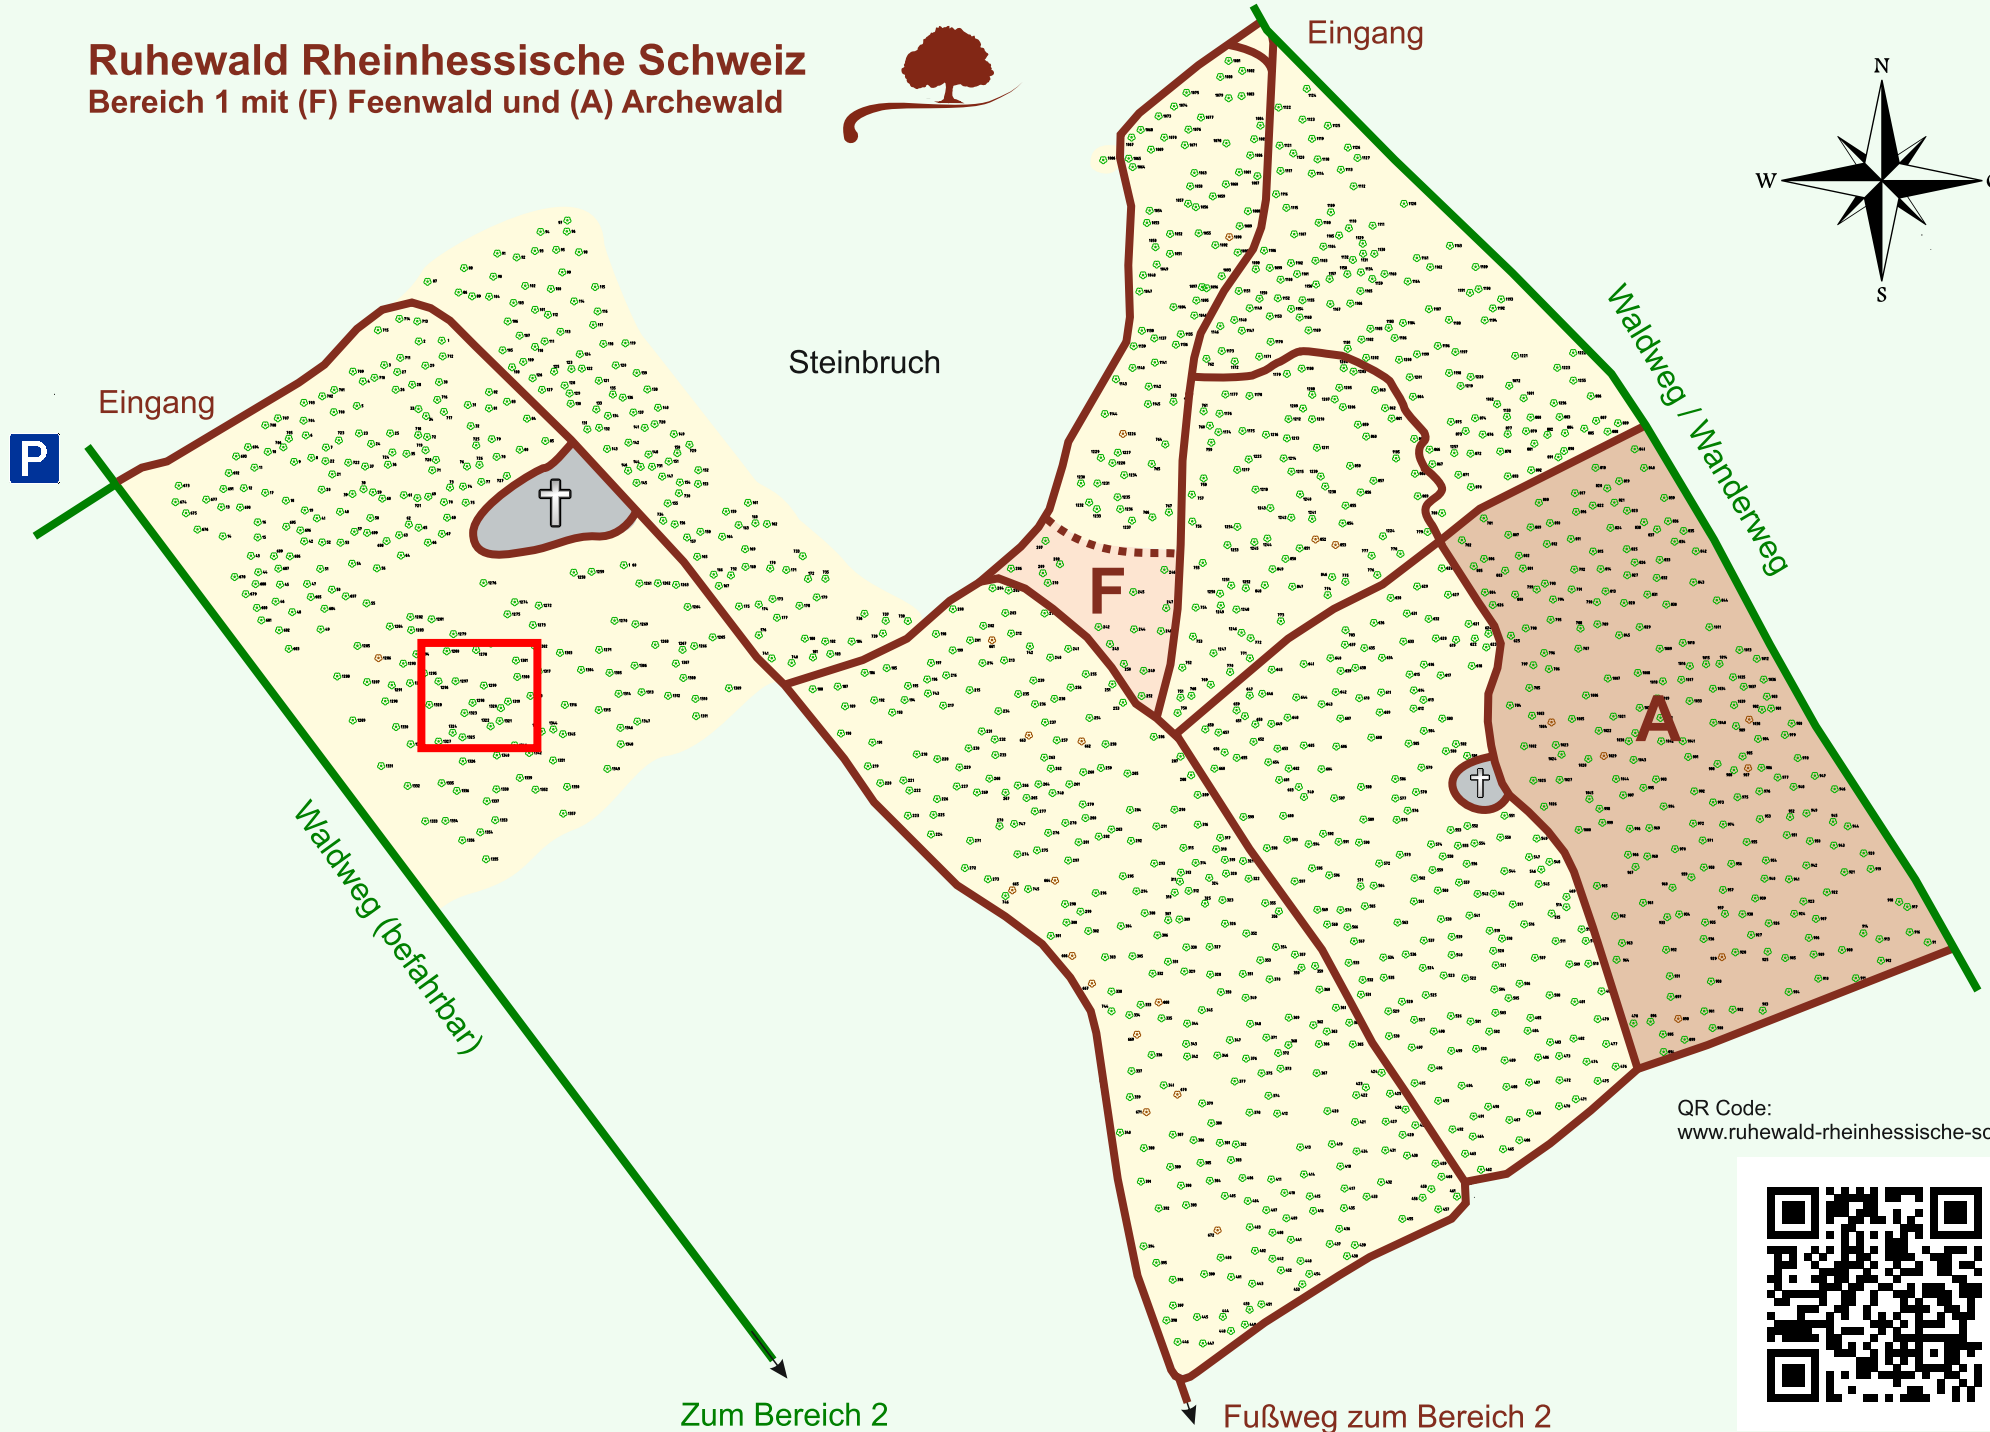

Ruhewald Rhein Hessische Schweiz

Bereich 1 mit (F) Feenwald und (A) Archewald

QR Code:
www.ruhewald-rhein Hessische-schweiz.de