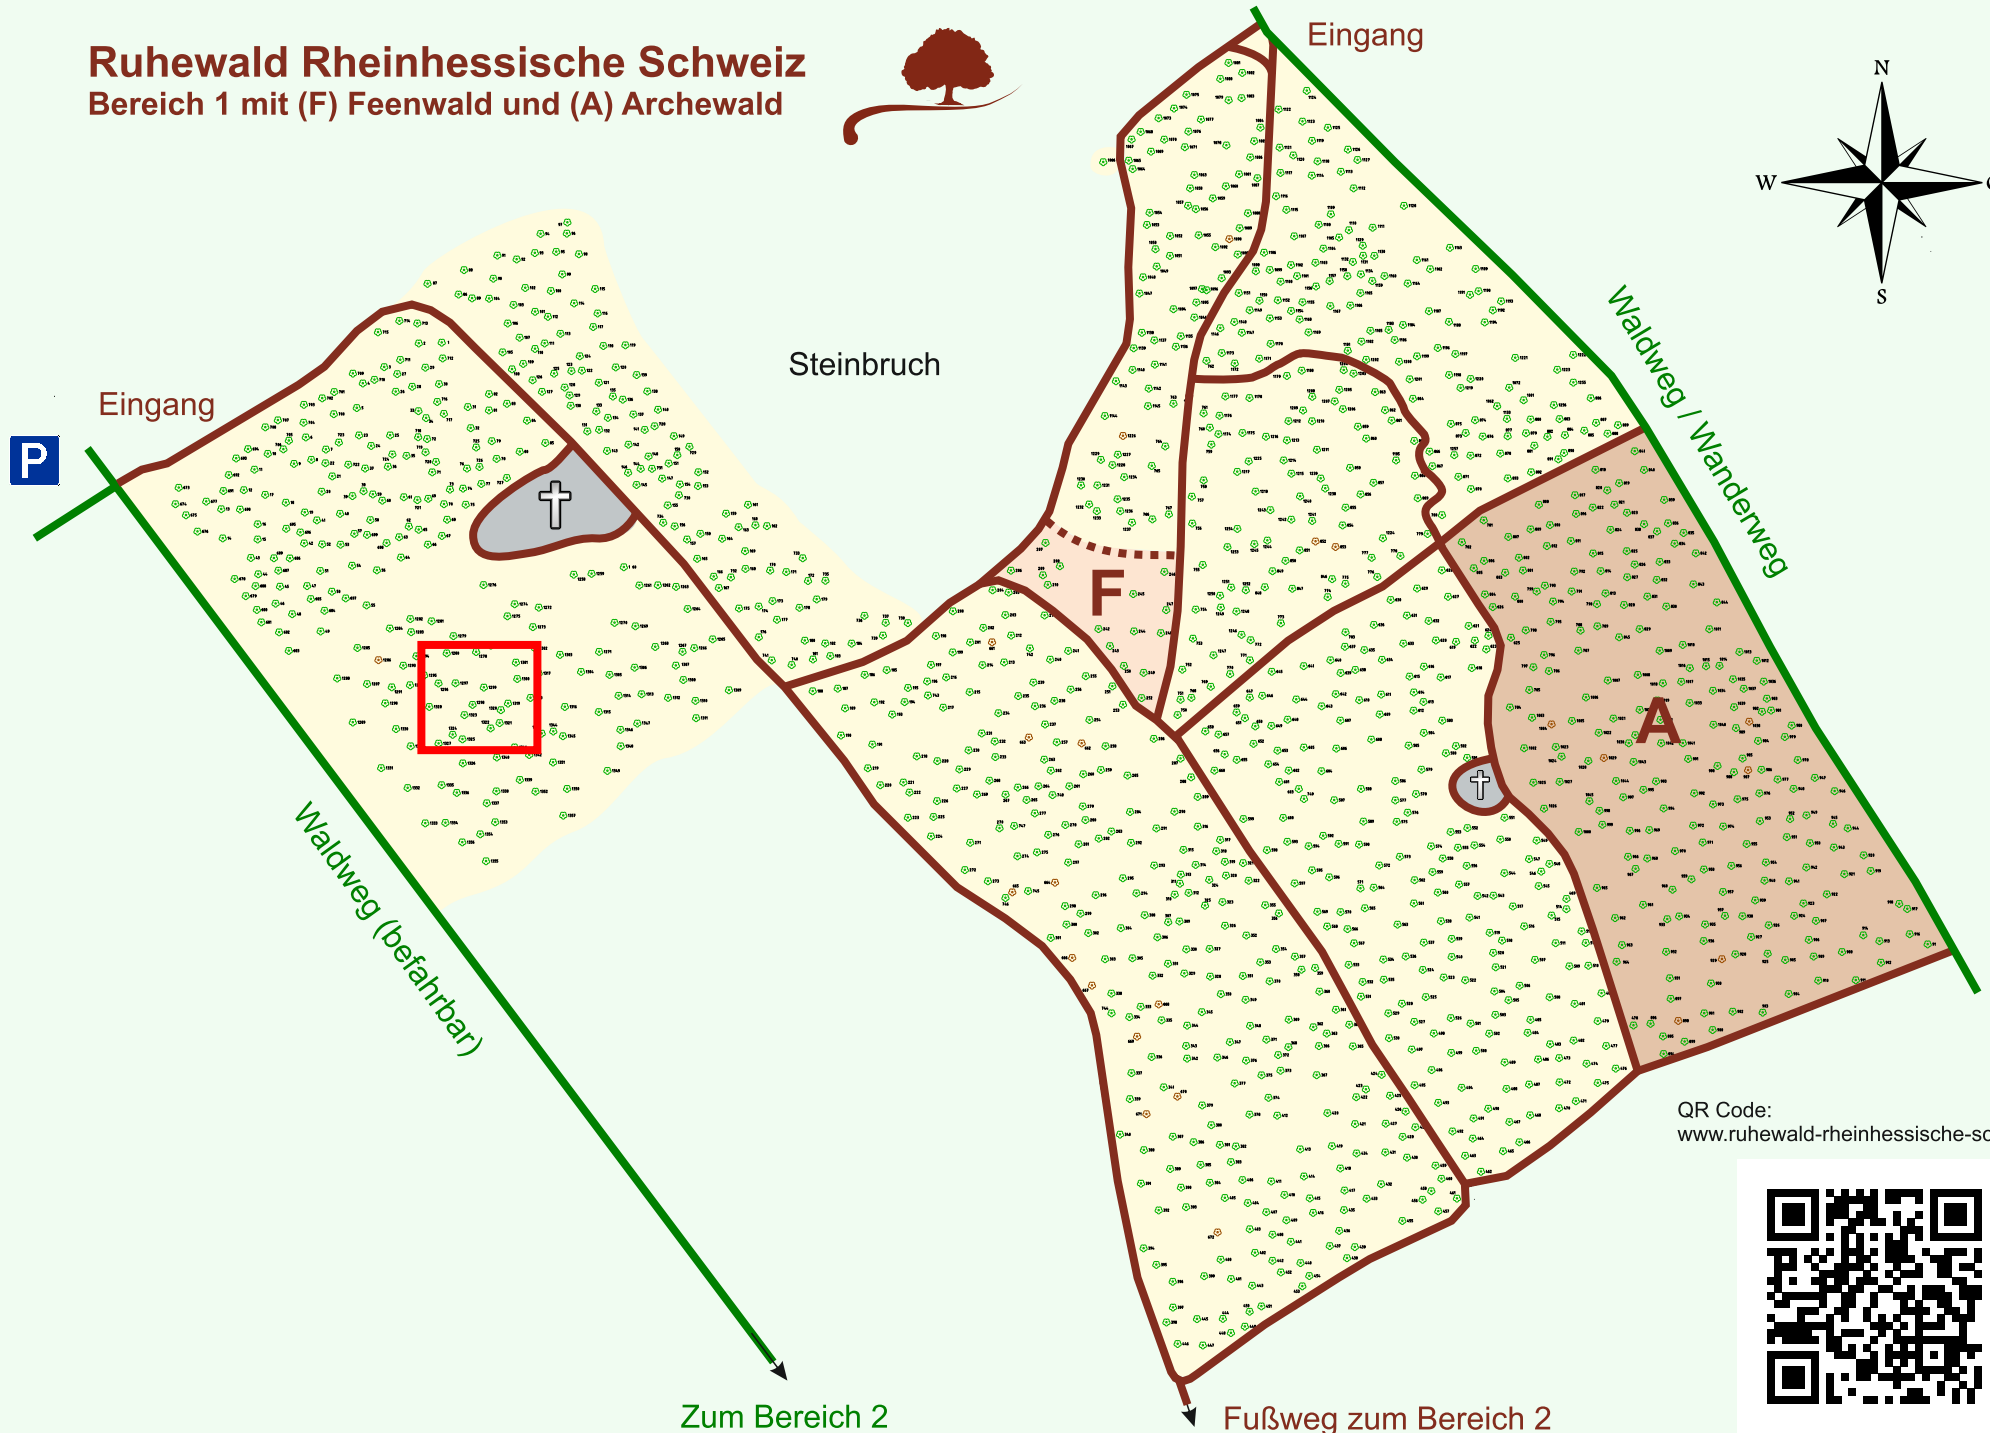

# Ruhewald Rhein Hessische Schweiz

## Bereich 1 mit (F) Feenwald und (A) Archewald

QR Code:  
[www.ruhewald-rhein Hessische-schweiz.de](http://www.ruhewald-rhein Hessische-schweiz.de)