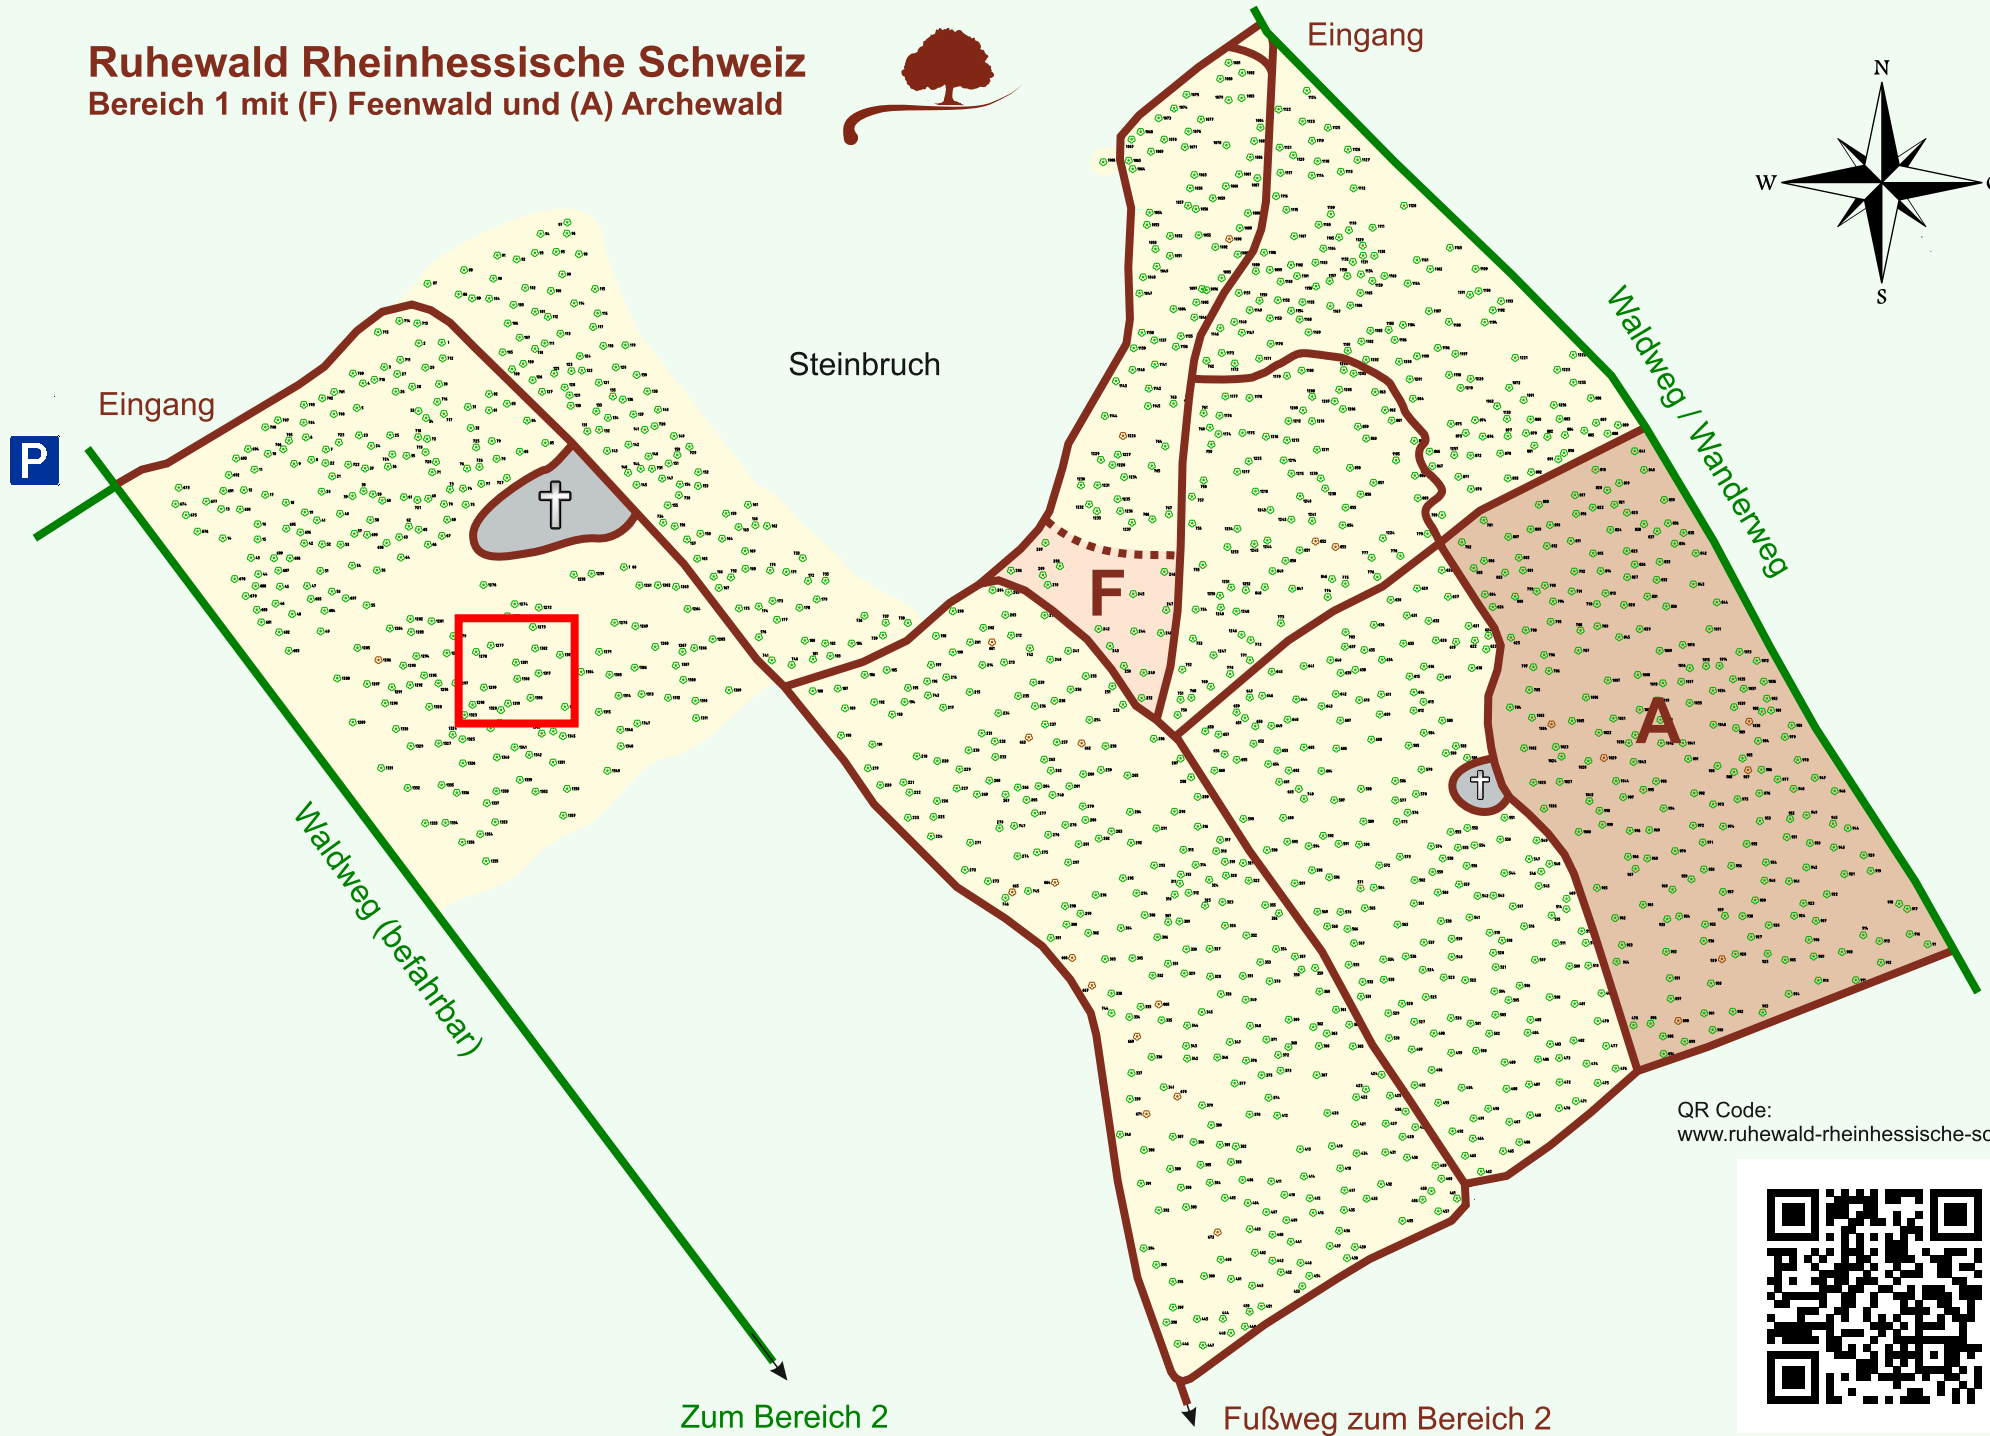

Ruhewald Rhein Hessische Schweiz

Bereich 1 mit (F) Feenwald und (A) Archewald

QR Code:
www.ruhewald-rhein Hessische-schweiz.de