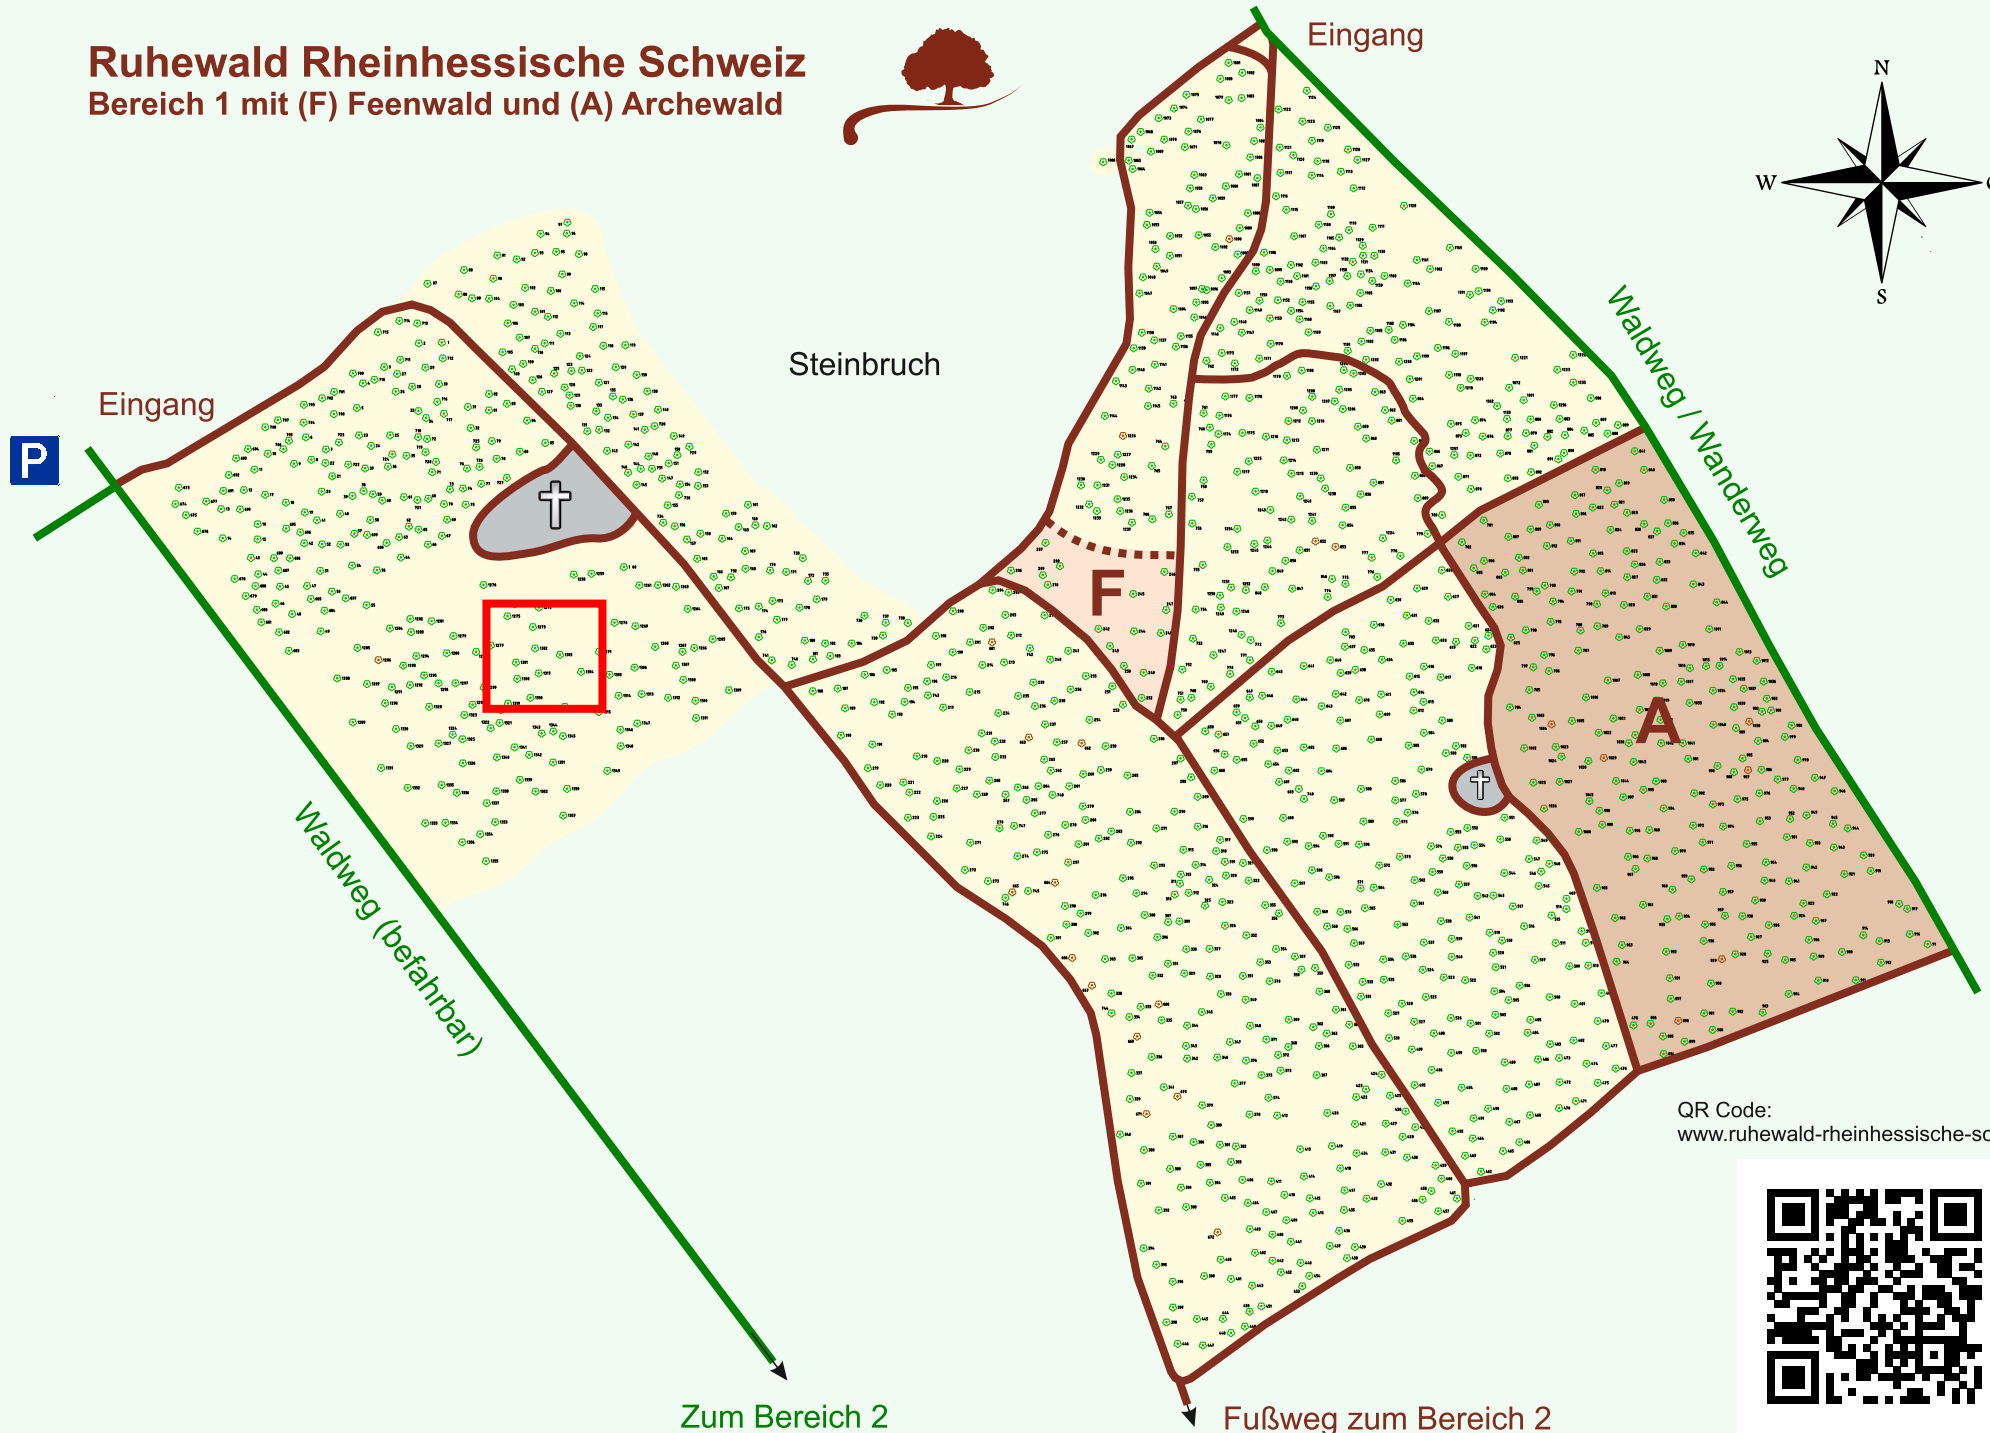

Ruhewald Rhein Hessische Schweiz

Bereich 1 mit (F) Feenwald und (A) Archewald

QR Code:
www.ruhewald-rhein Hessische-schweiz.de