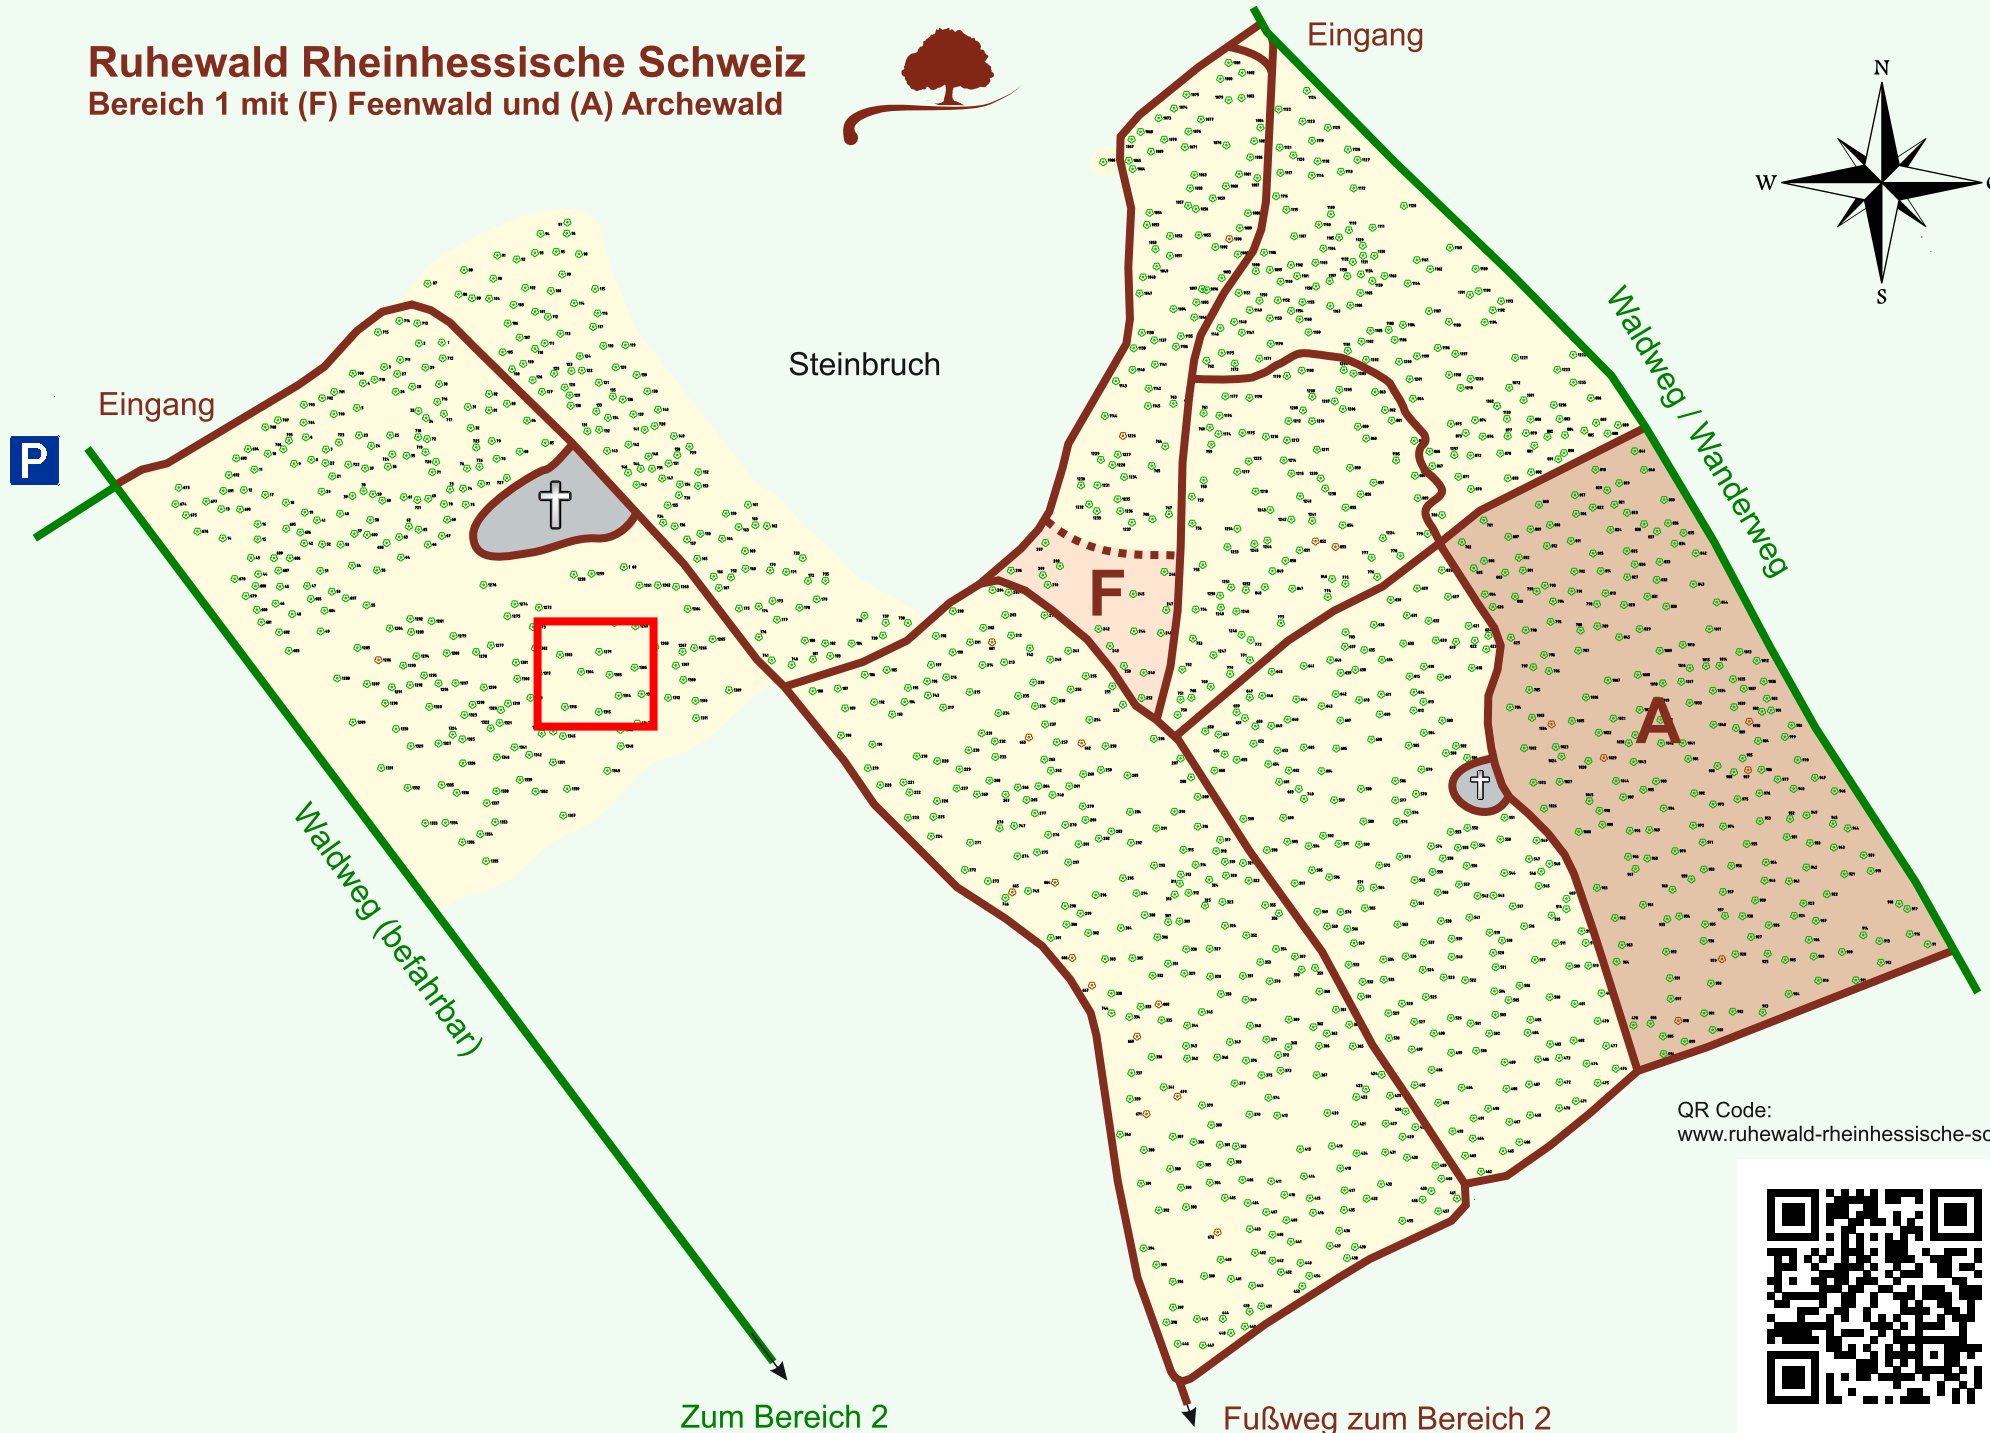

# Ruhewald Rhein Hessische Schweiz

## Bereich 1 mit (F) Feenwald und (A) Archewald

QR Code:  
[www.ruhewald-rhein Hessische-schweiz.de](http://www.ruhewald-rhein Hessische-schweiz.de)