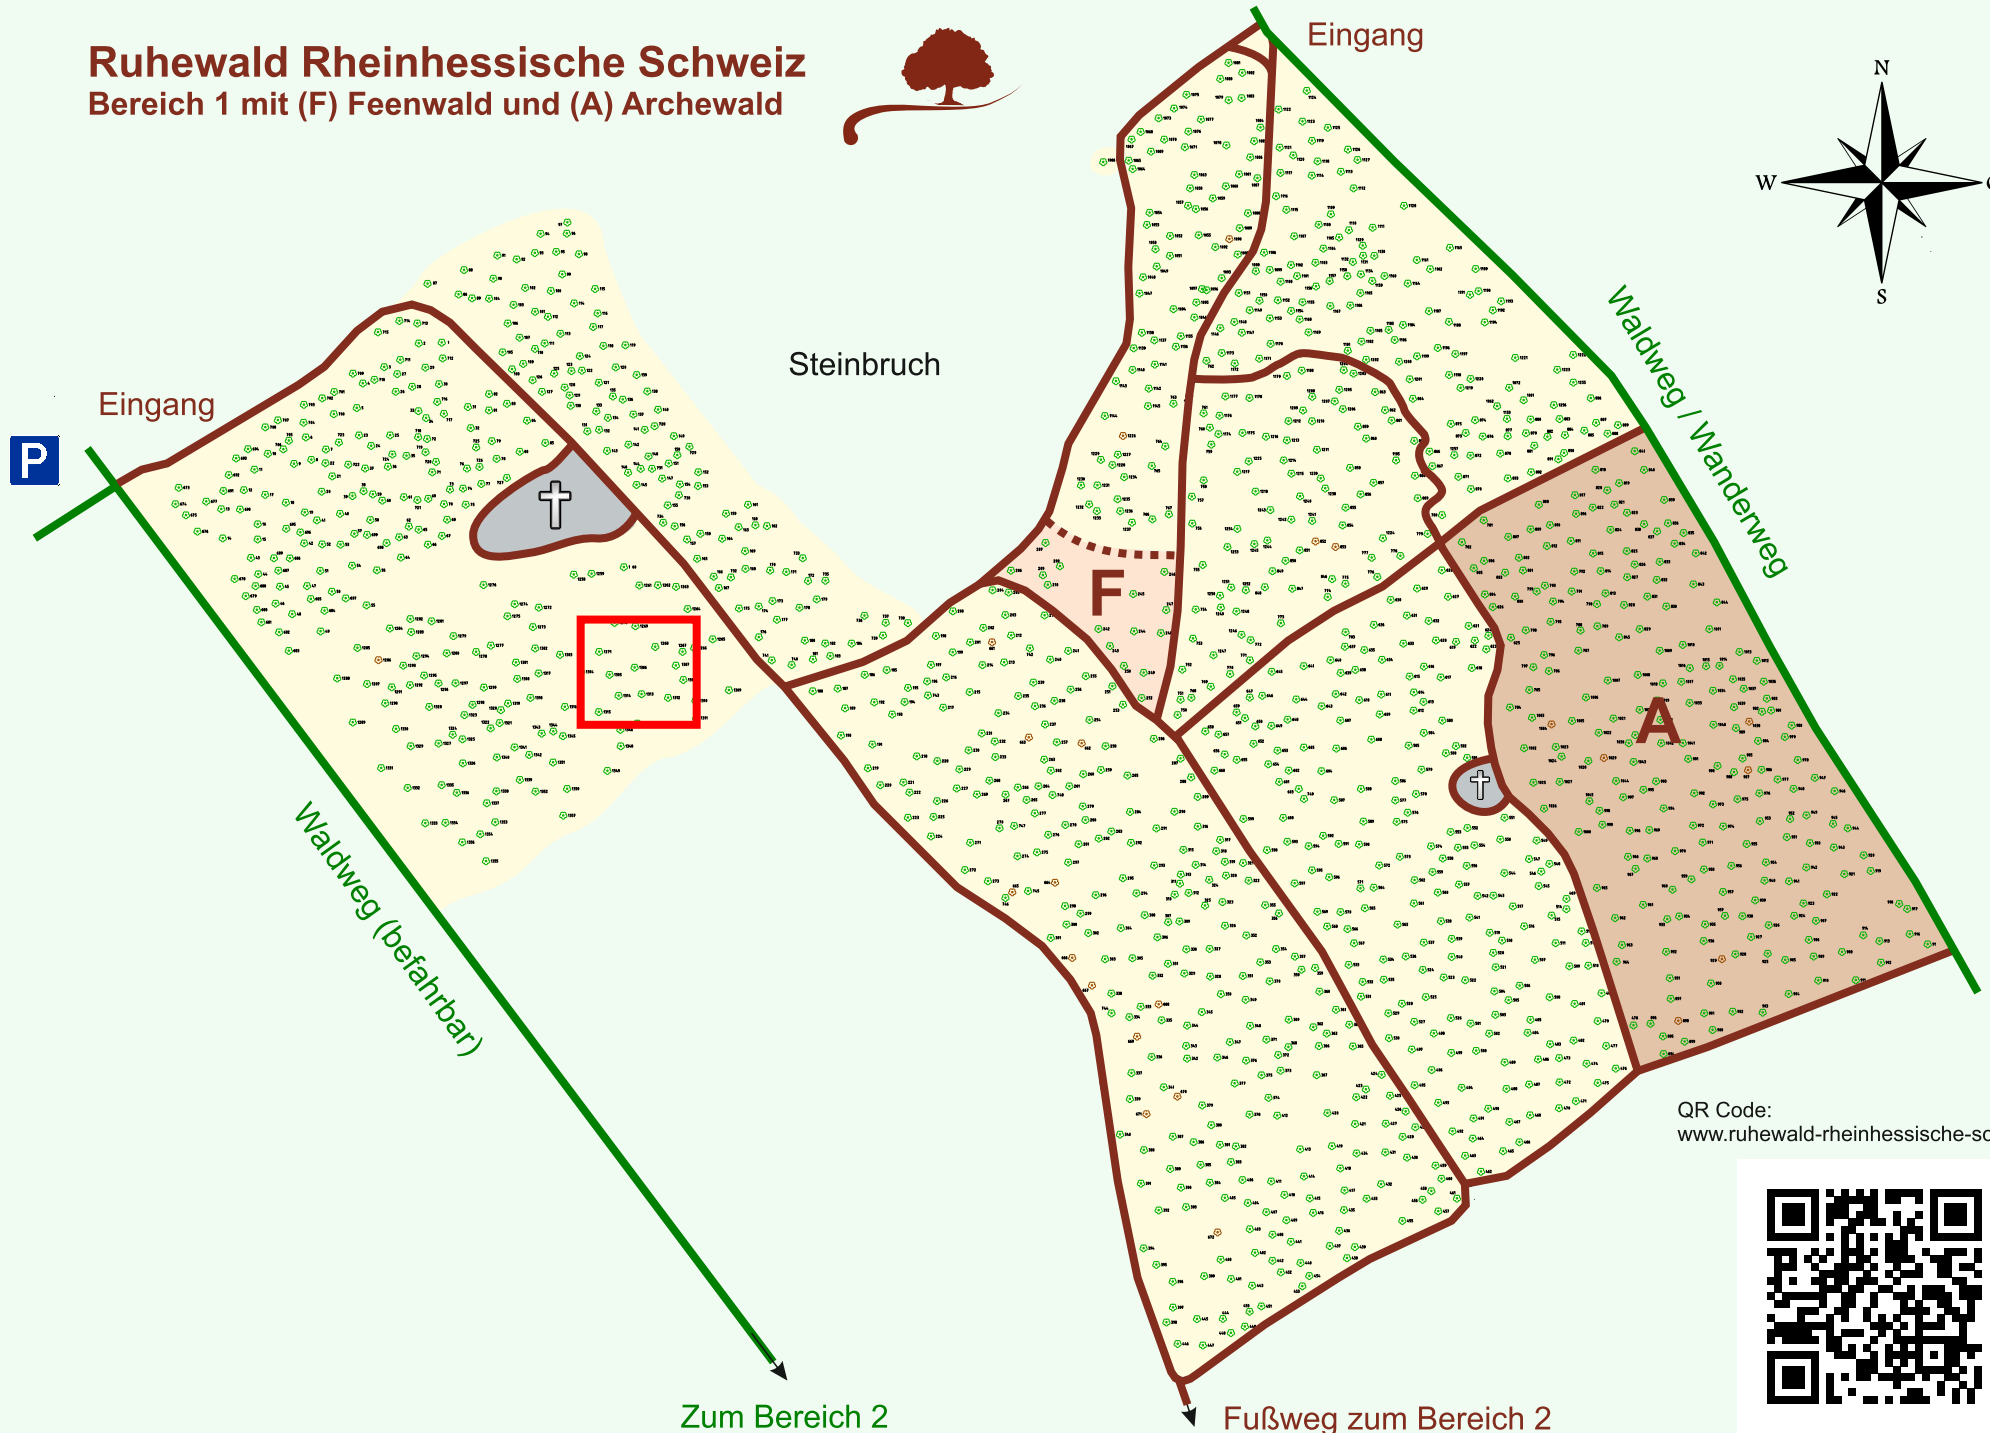

Ruhewald Rhein Hessische Schweiz

Bereich 1 mit (F) Feenwald und (A) Archewald

QR Code:
www.ruhewald-rhein Hessische-schweiz.de