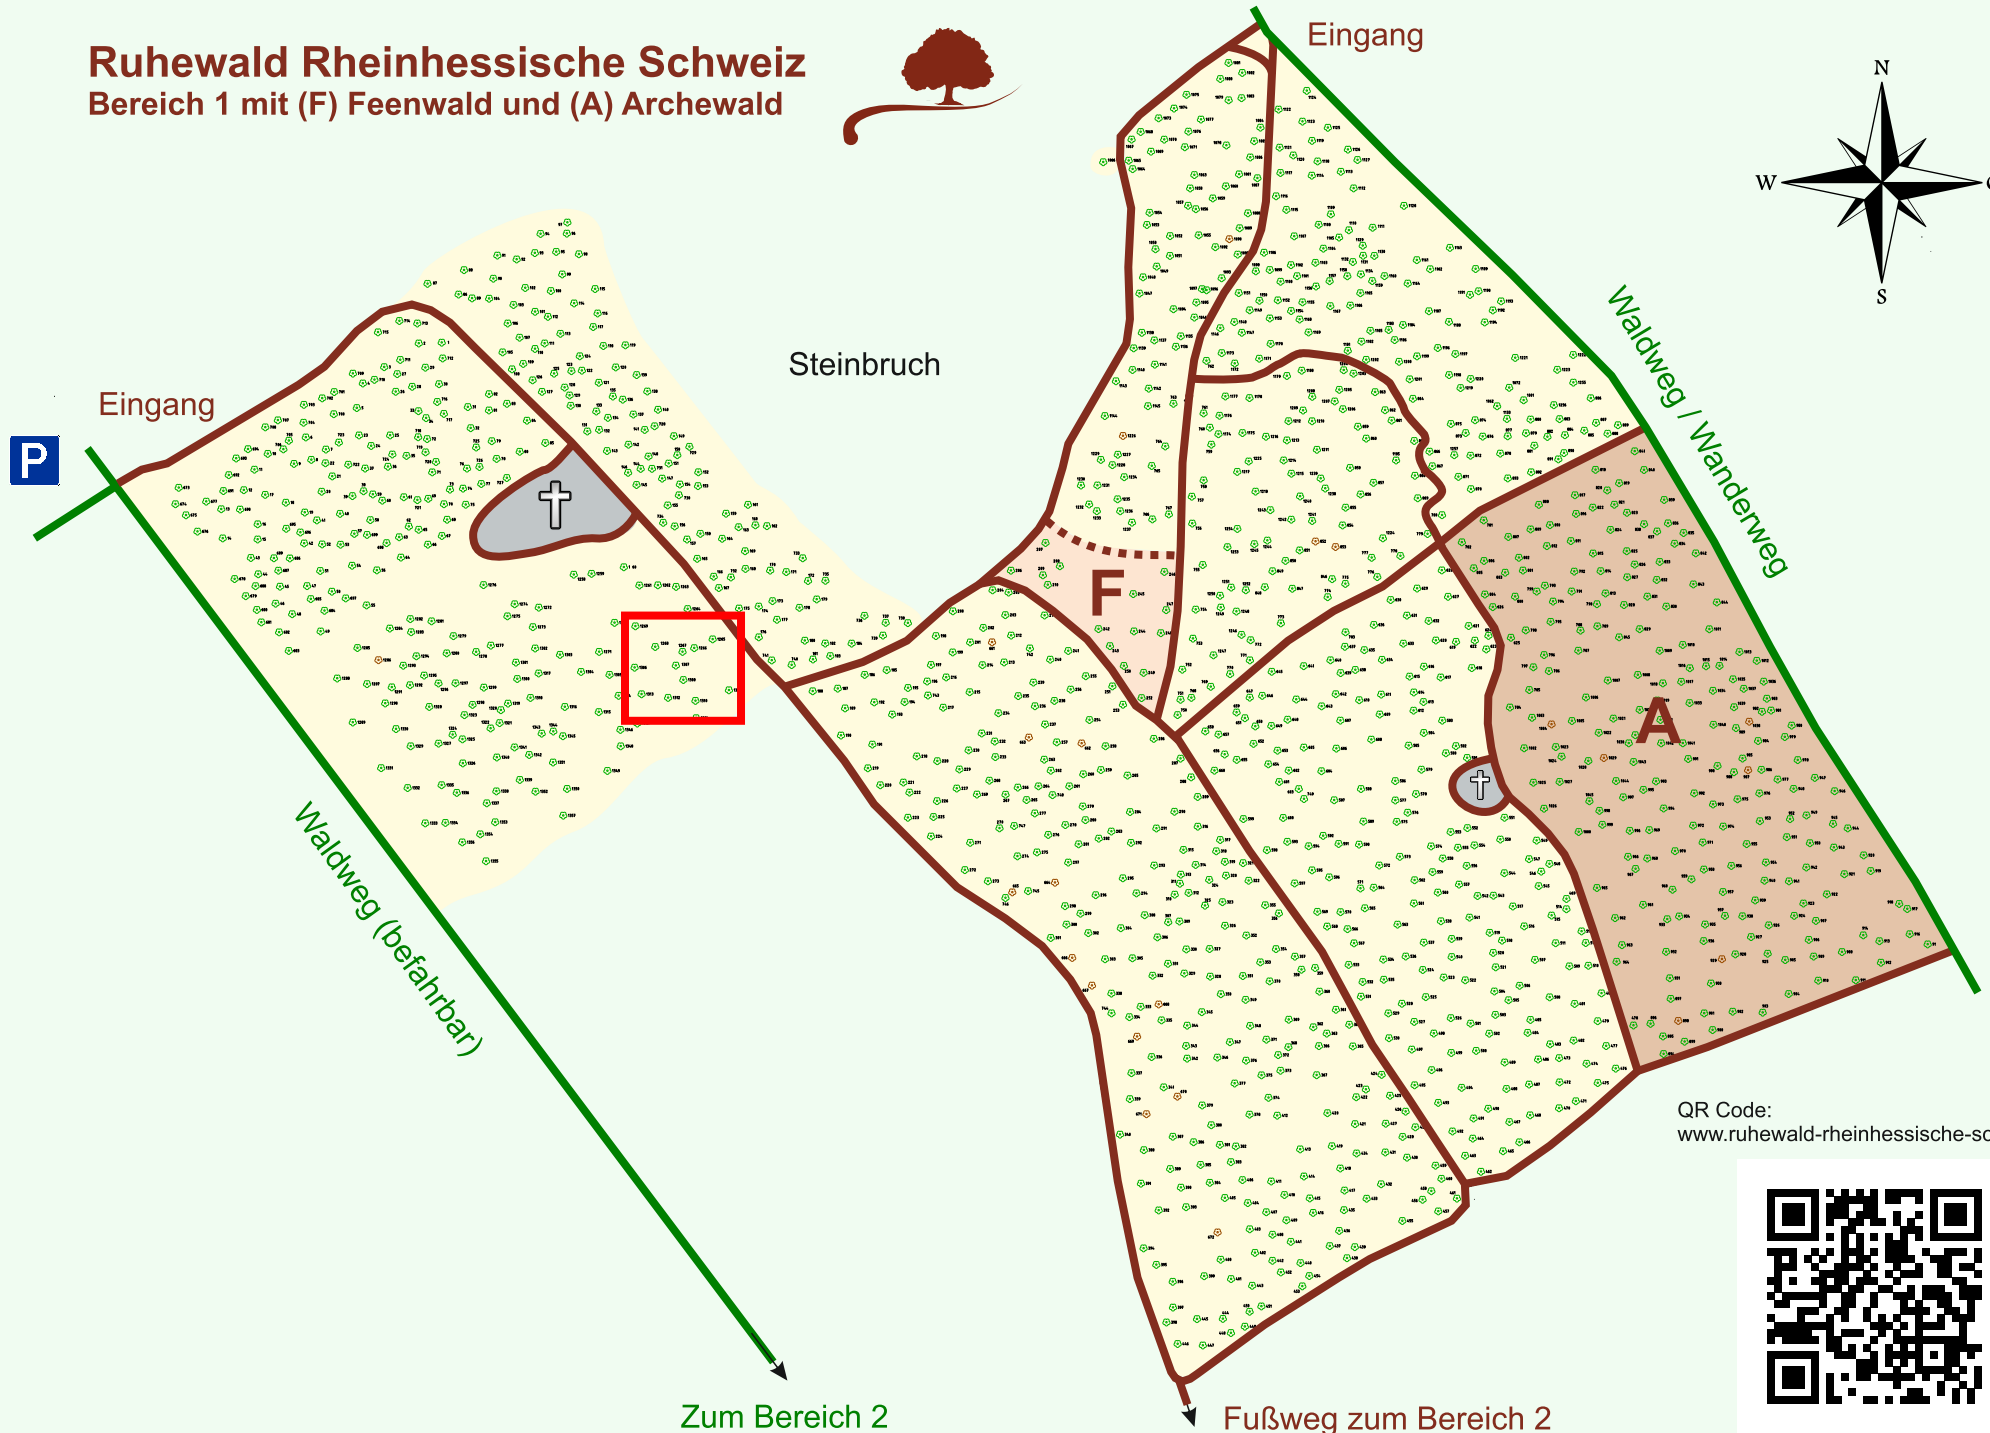

Ruhewald Rhein Hessische Schweiz

Bereich 1 mit (F) Feenwald und (A) Archewald

QR Code:
www.ruhewald-rhein Hessische-schweiz.de